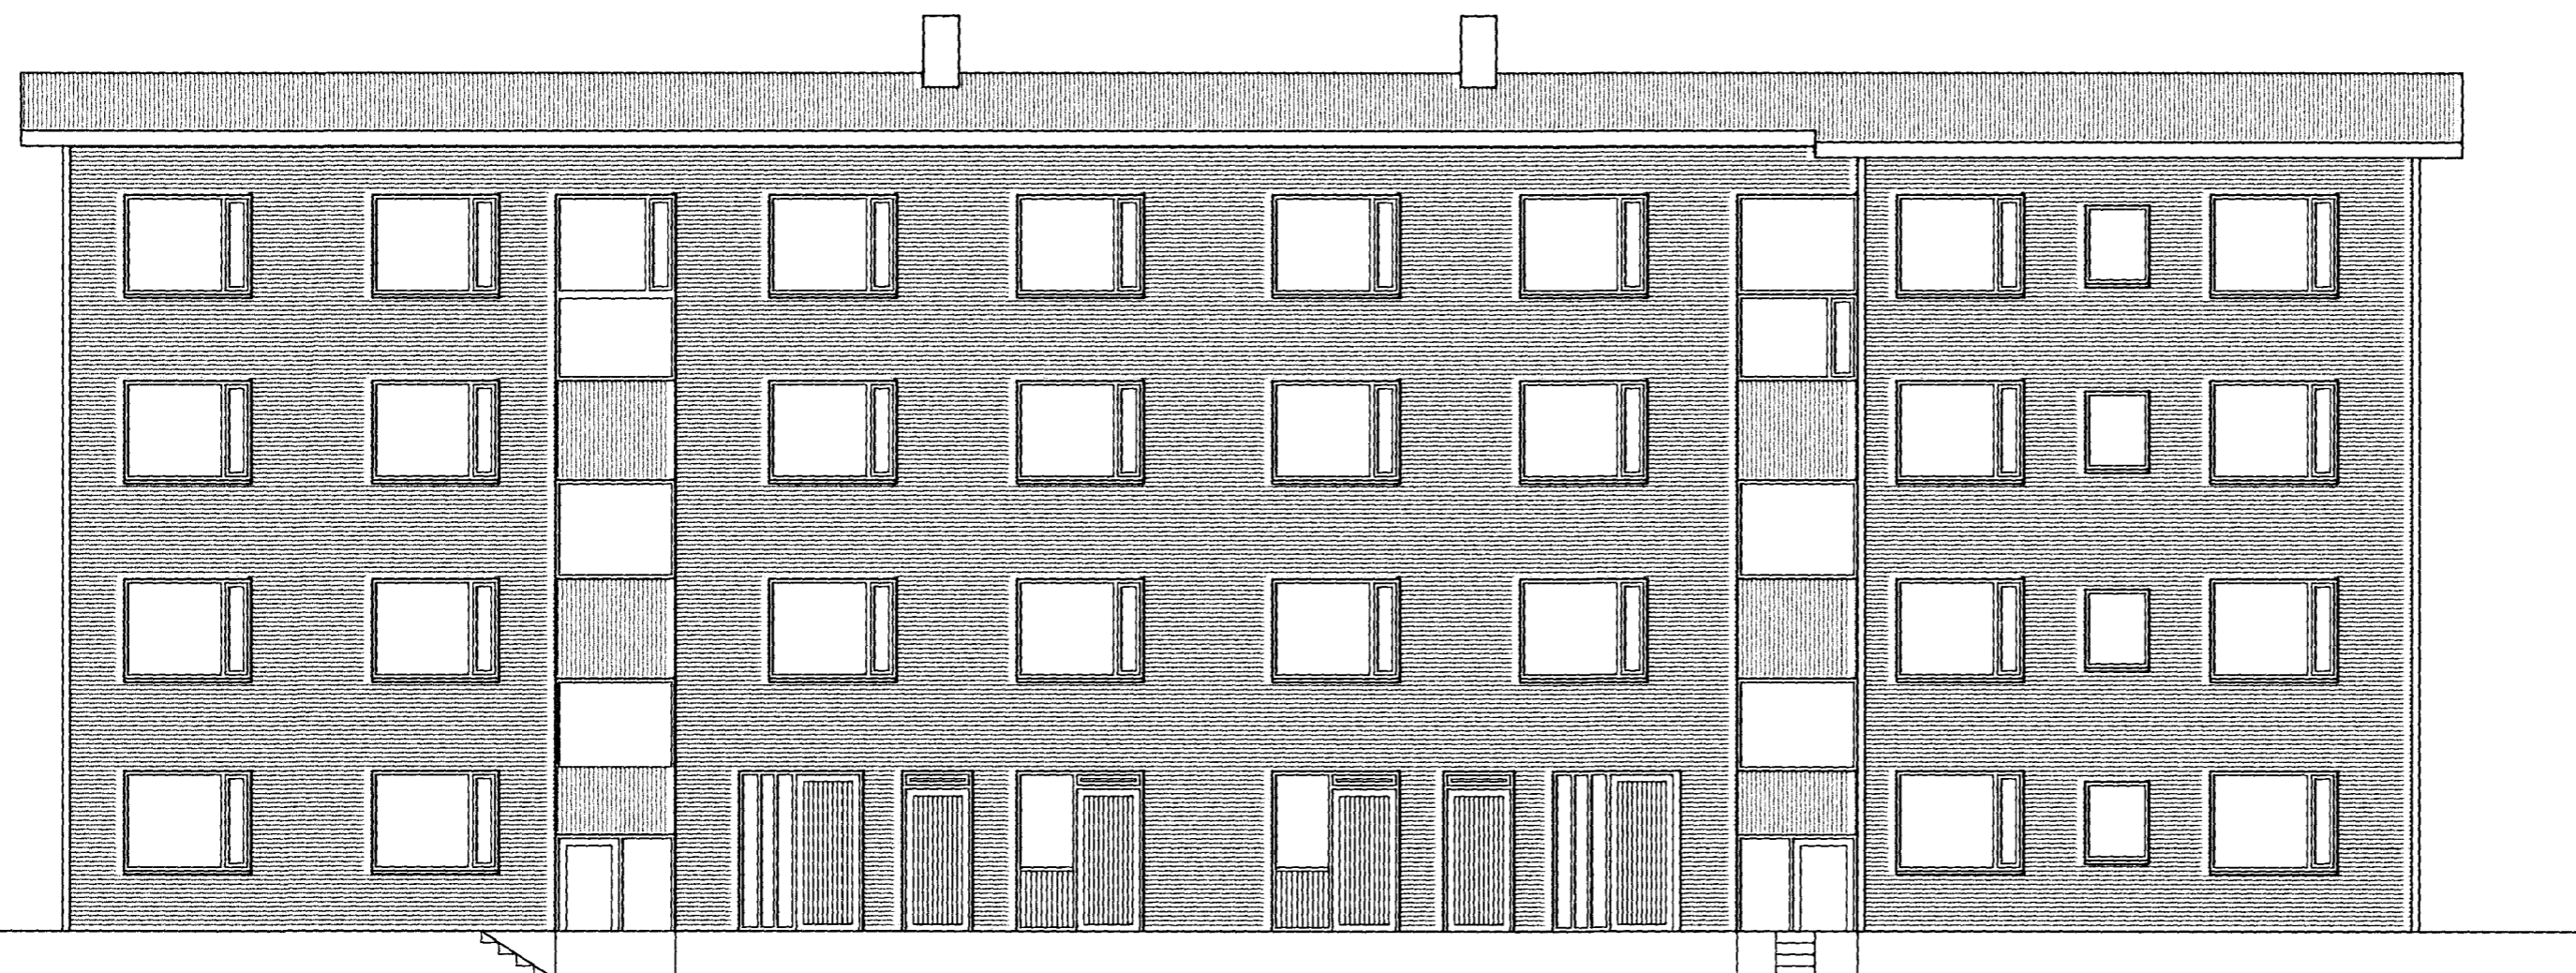

Vesturhlíð

Austurhlíð

Húsið er upphaflega hannað af Kjartani Sveinssyni

Suðurbraut 14-16 Hafnarfirði

Langhlíðar

kvarði 1:100, 1:5

teikn. nr.

3