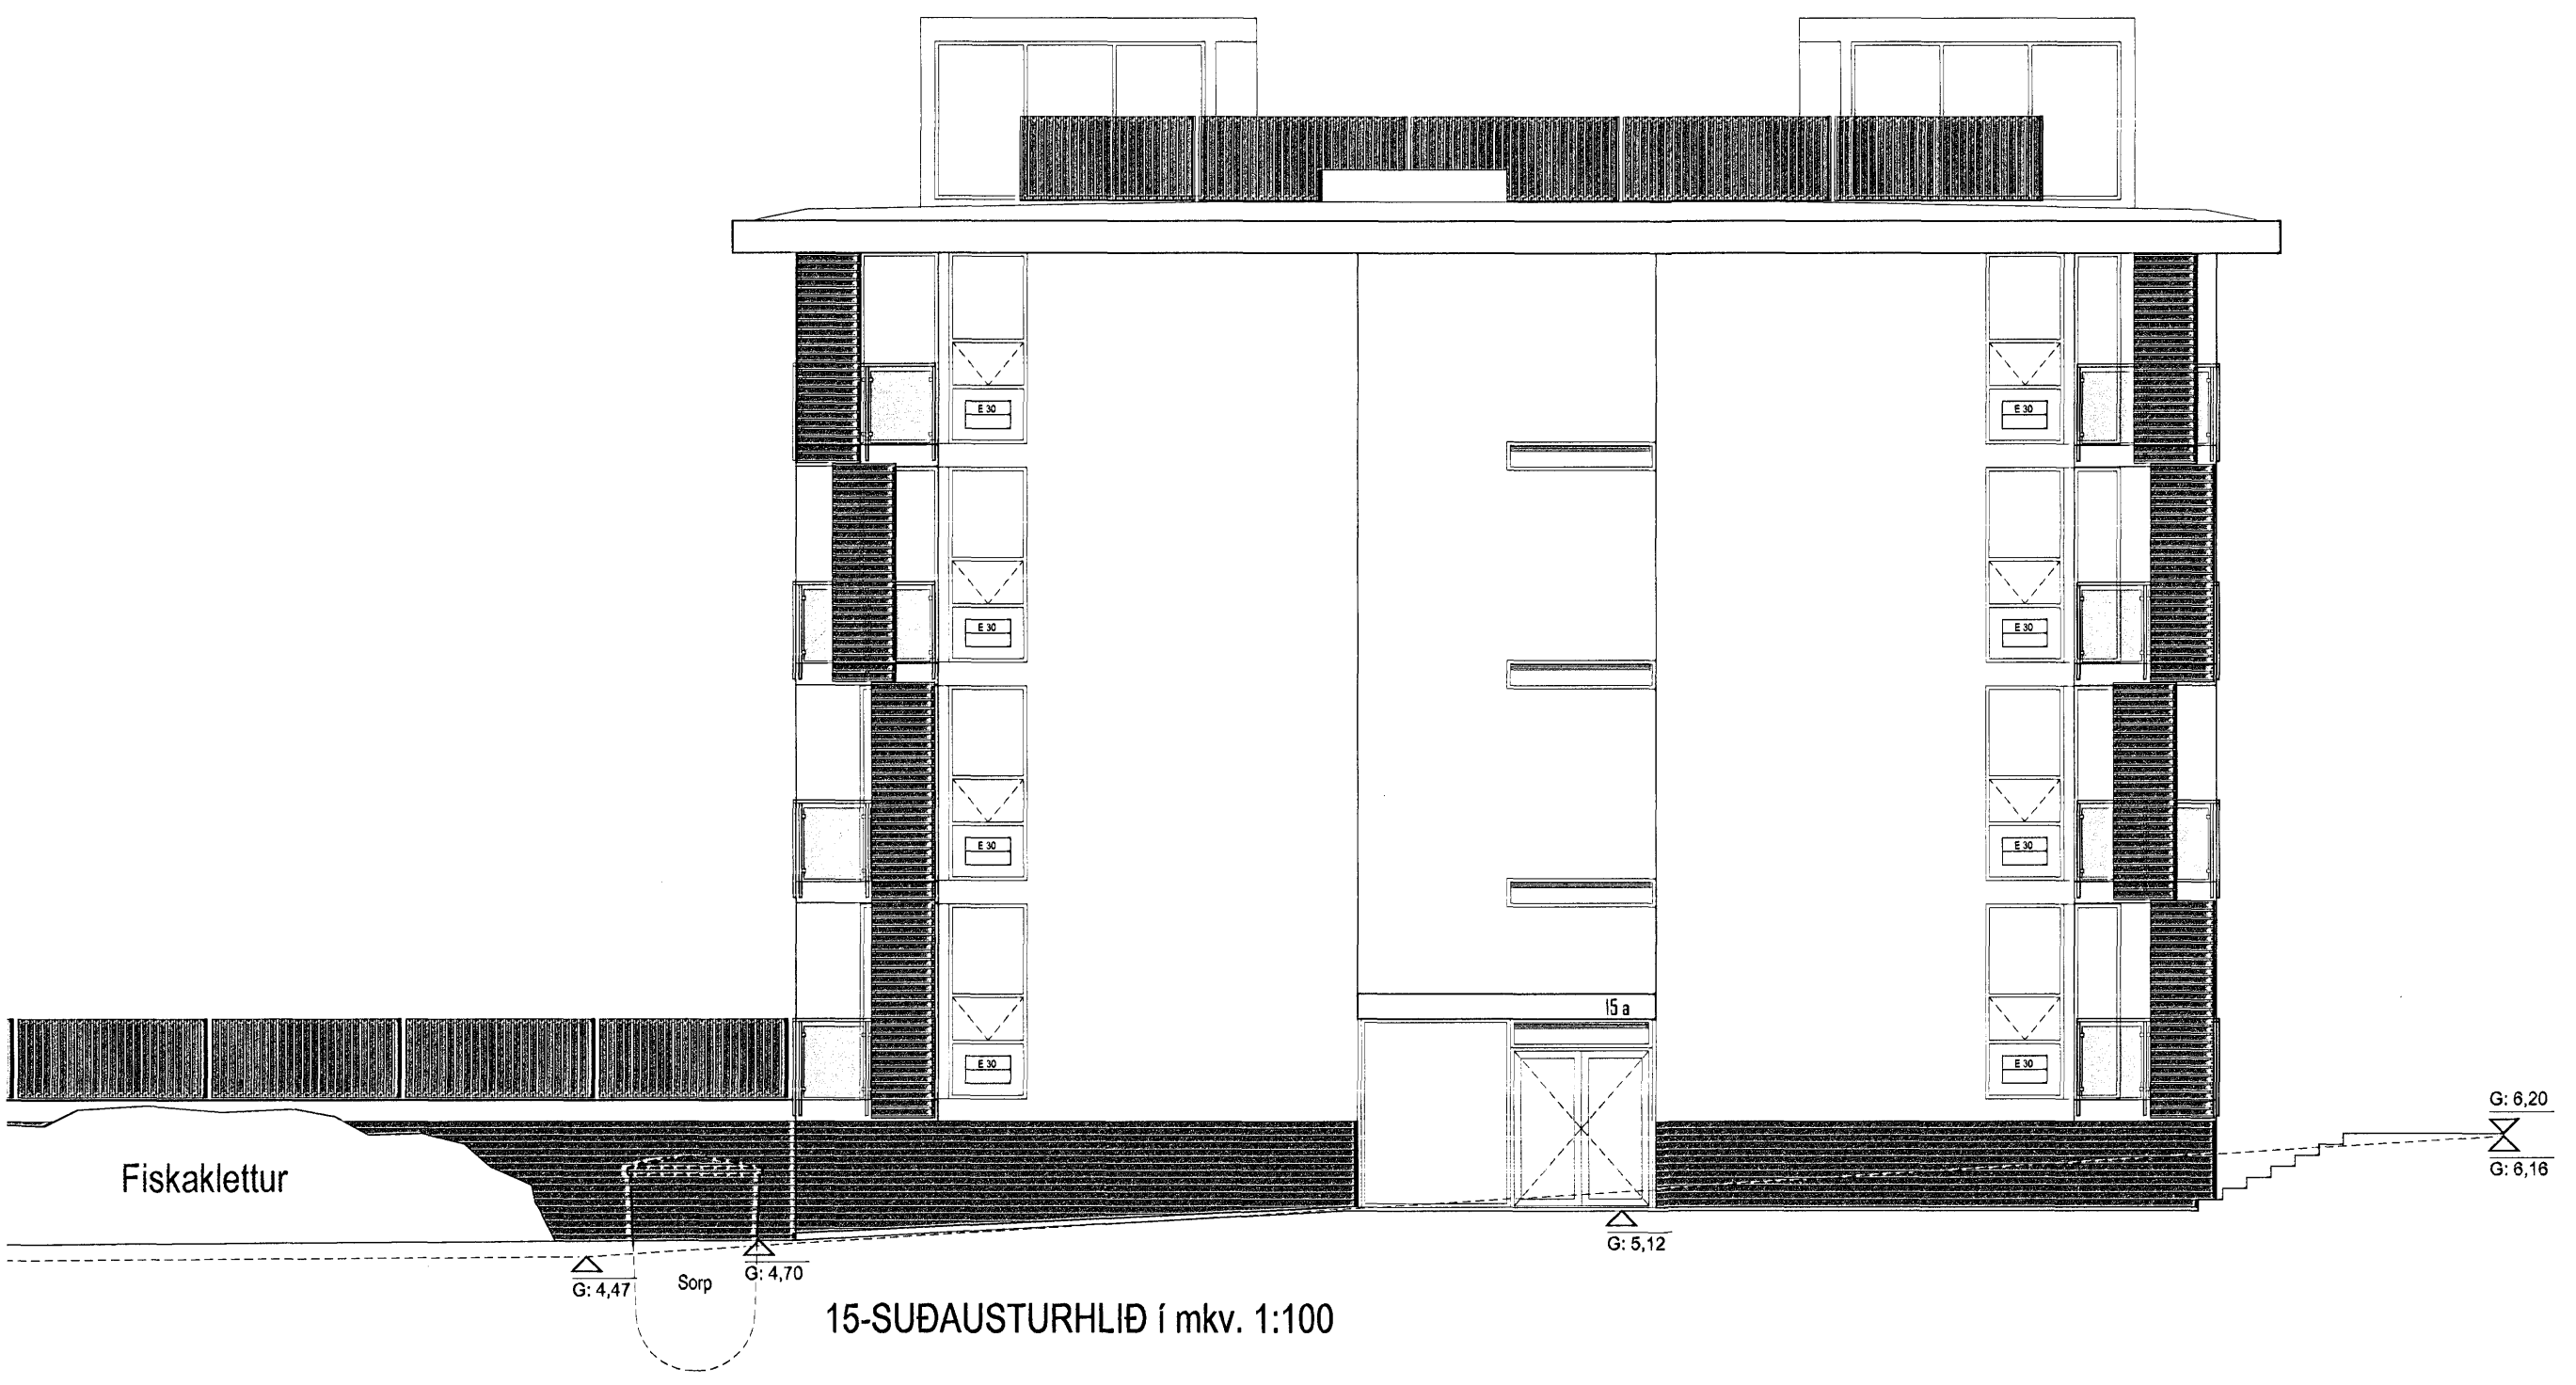

Útgáfa / Dagsetning / Teiknari / Breyting
A/ 24.11.2005 / Jón Ben / Anddyri breytt, gluggar í stigahúsi og útlit svata
B/ 03.03.2008 / Jón Ben / Glugga að svölum í þöppa norðausturhlíða breytt í svalahúsi
gluggum á Norvestur- og Suðausturhlíð breytt

Norðurbakki 15-21
Fjölbýlishús
NORÐURBAKKI 15, MATSHLUTI 01 0446
Aðaluppdráttur
ÚTLIT
MKV: 1:100
DAGS: 14.08.2005
TEIKNAD: SE, BSS, JBE
SKRÁ: 0446-15-(99)2.04.dwg
(99)2.04-B
Aðaluppdráttur

Jón Ólafur Ólafsson FAH
P.h. 090638-499
Sigurður Einarsson FAI
kt. 110457-2789

Sigurður Harðarson FAI
kt. 030446-3999

BATTERÍÐ
ARKITEKTAR

kt. 521291-1259
Trönuháani 1
220 Hafnarfirði

© BATTERÍÐ EHF
ÖLL AFRÖG OG AFRITUN TEIKNINGAR AÐ HLUTUM EDA Í HEILD ER HÁÐ SKRIFLEGGU LEYFI HÖFUNDA