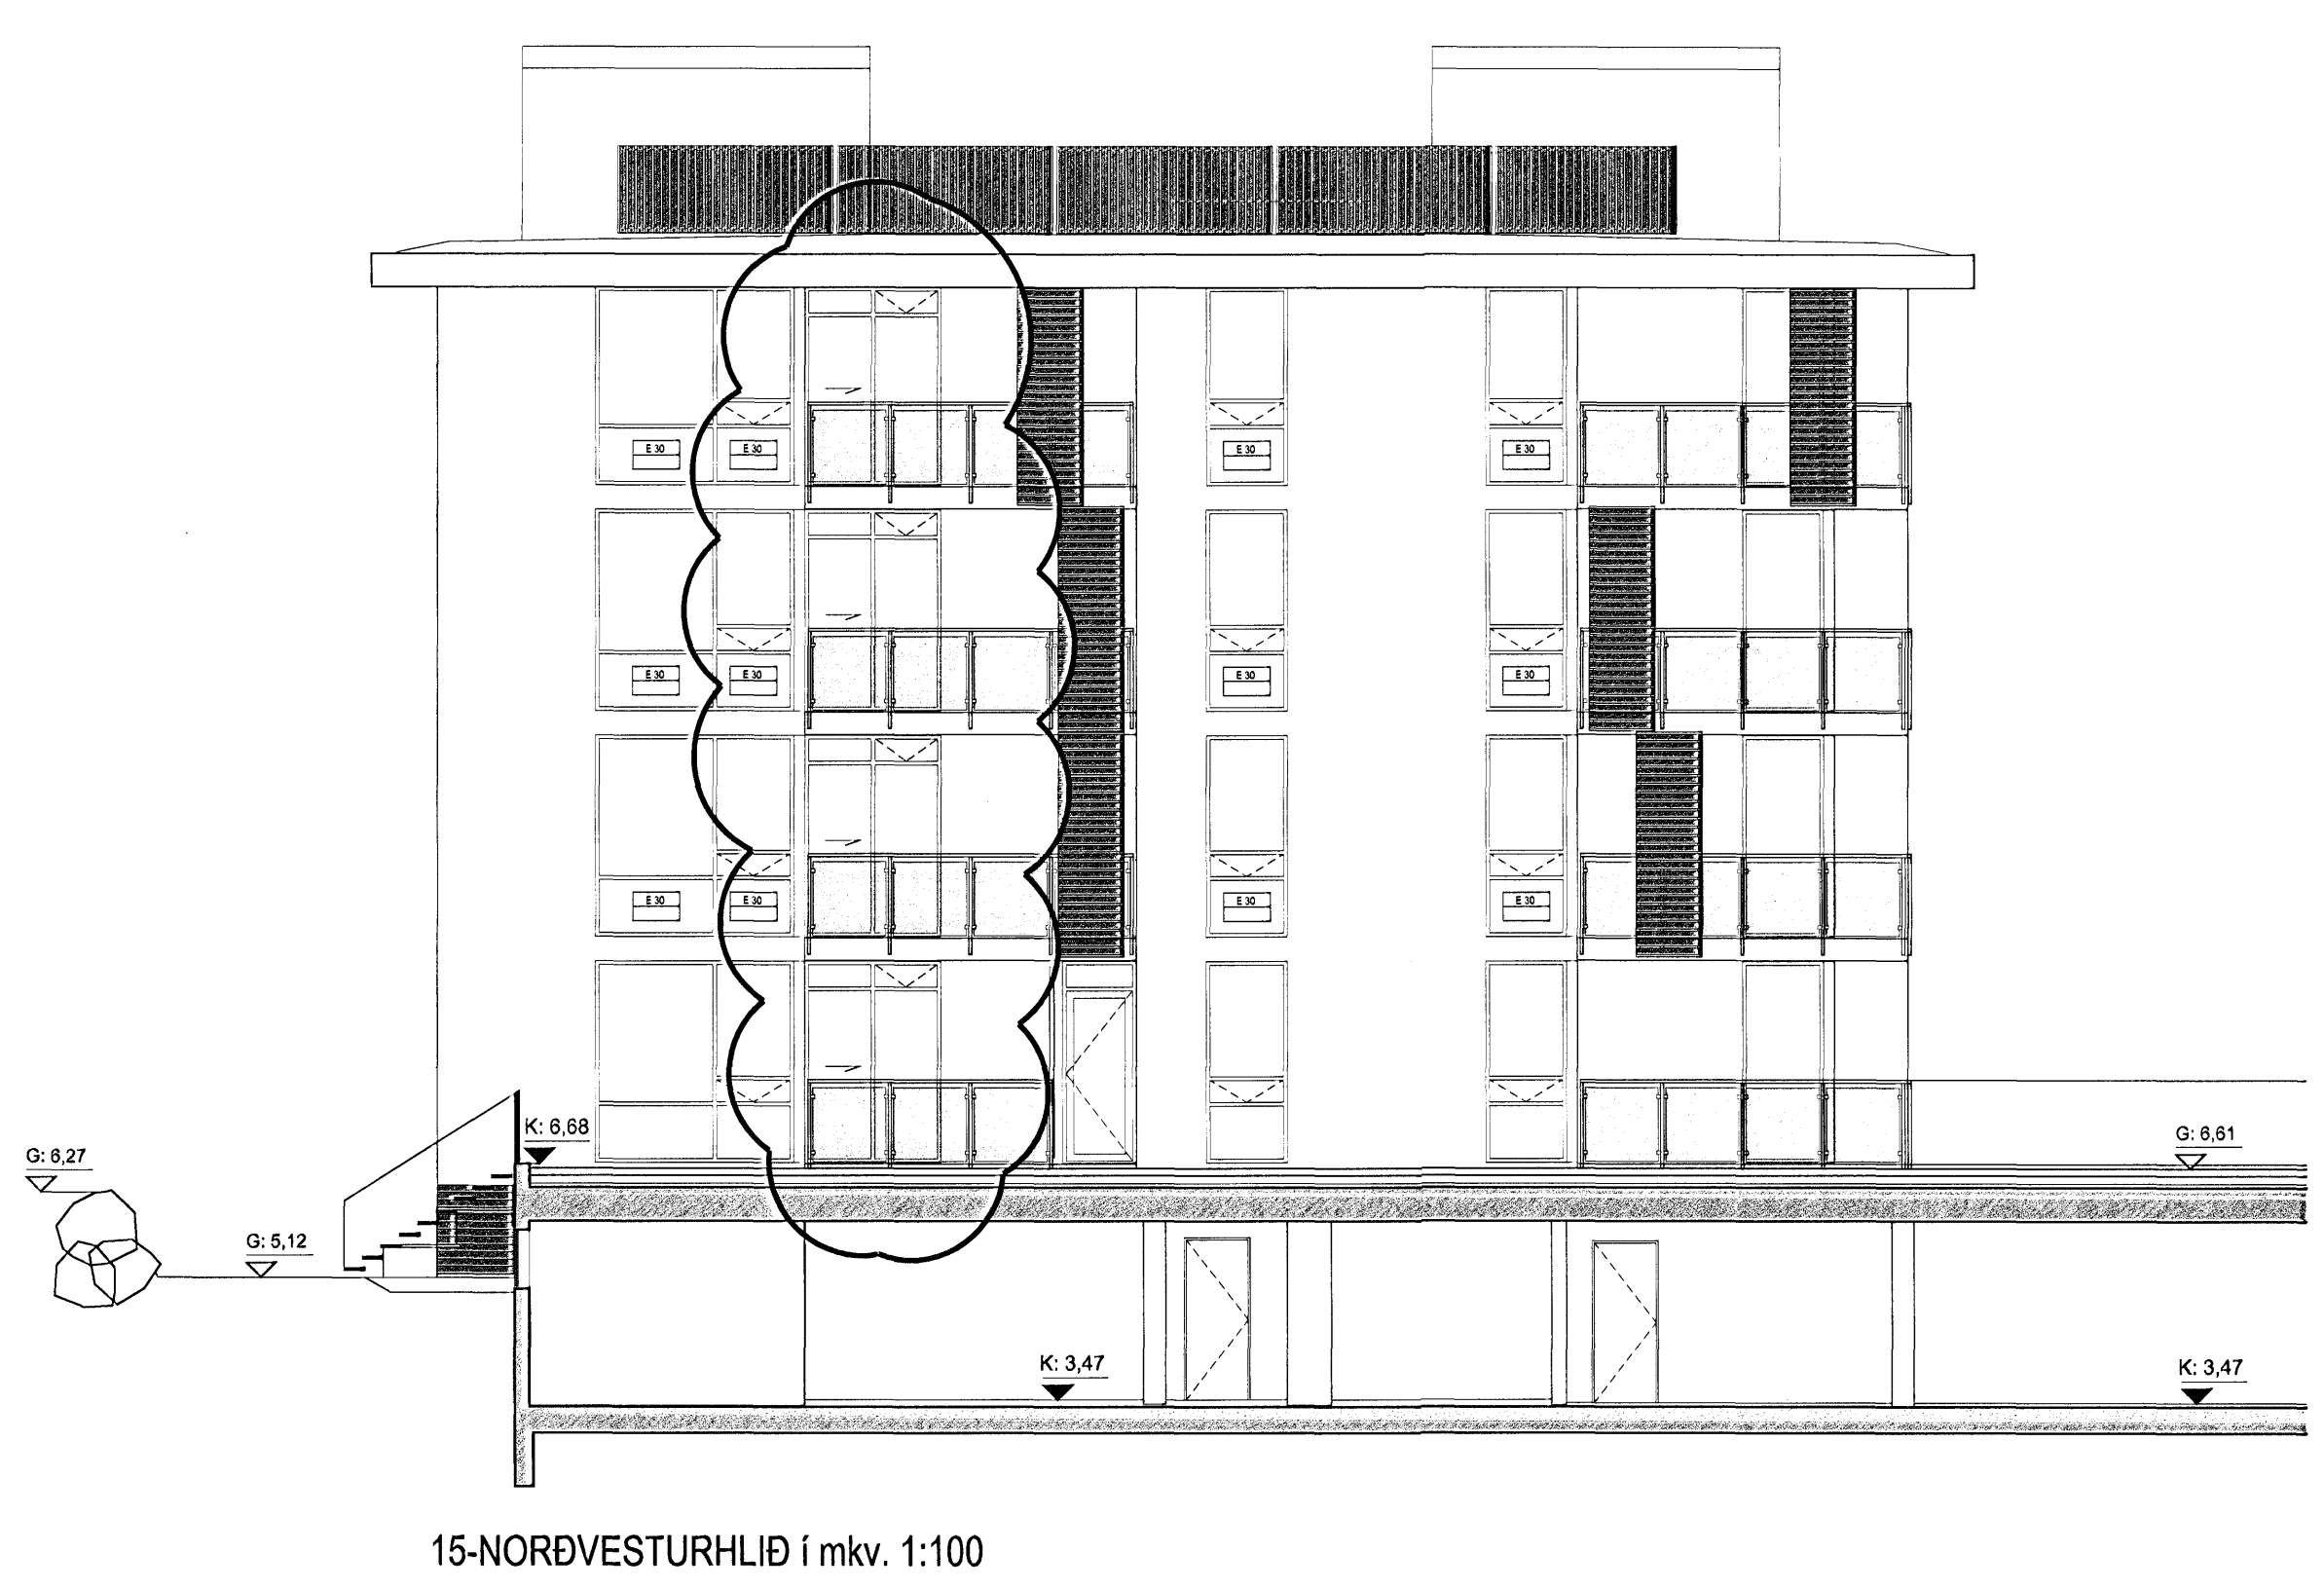

Útgáfa / Dagsetning / Teiknari / Breyting
A/ 24.11.2005 / Jón Ben / Anddyri breytt, gluggar í stigahúsi og útlit svata
B/ 03.03.2008 / Jón Ben / Glugga að svölum í þöppa norðausturhlíða breytt í svalahúsi
gluggum á Norvestur- og Suðausturhlíð breytt

Norðurbakki 15-21
Fjölbýlishús
NORÐURBAKKI 15, MATSHLUTI 01 0446
Aðaluppdráttur
ÚTLIT
MKV: 1:100
DAGS: 14.08.2005
TEIKNAD: SE, BSS, JBE
SKRÁ: 0446-15-(99)2.04.dwg
(99)2.04-B
Aðaluppdráttur

Jón Ólafur Ólafsson FAH
P.h. 090638-499
Sigurður Einarsson FAI
kt. 110457-2789

Sigurður Harðarson FAI
kt. 030446-3999

BATTERÍÐ
ARKITEKTAR

kt. 521291-1259
Trönuháani 1
220 Hafnarfirði

© BATTERÍÐ EHF
ÖLL AFRÖG OG AFRITUN TEIKNINGAR AÐ HLUTUM EDA Í HEILD ER HÁÐ SKRIFLEGGU LEYFI HÖFUNDA