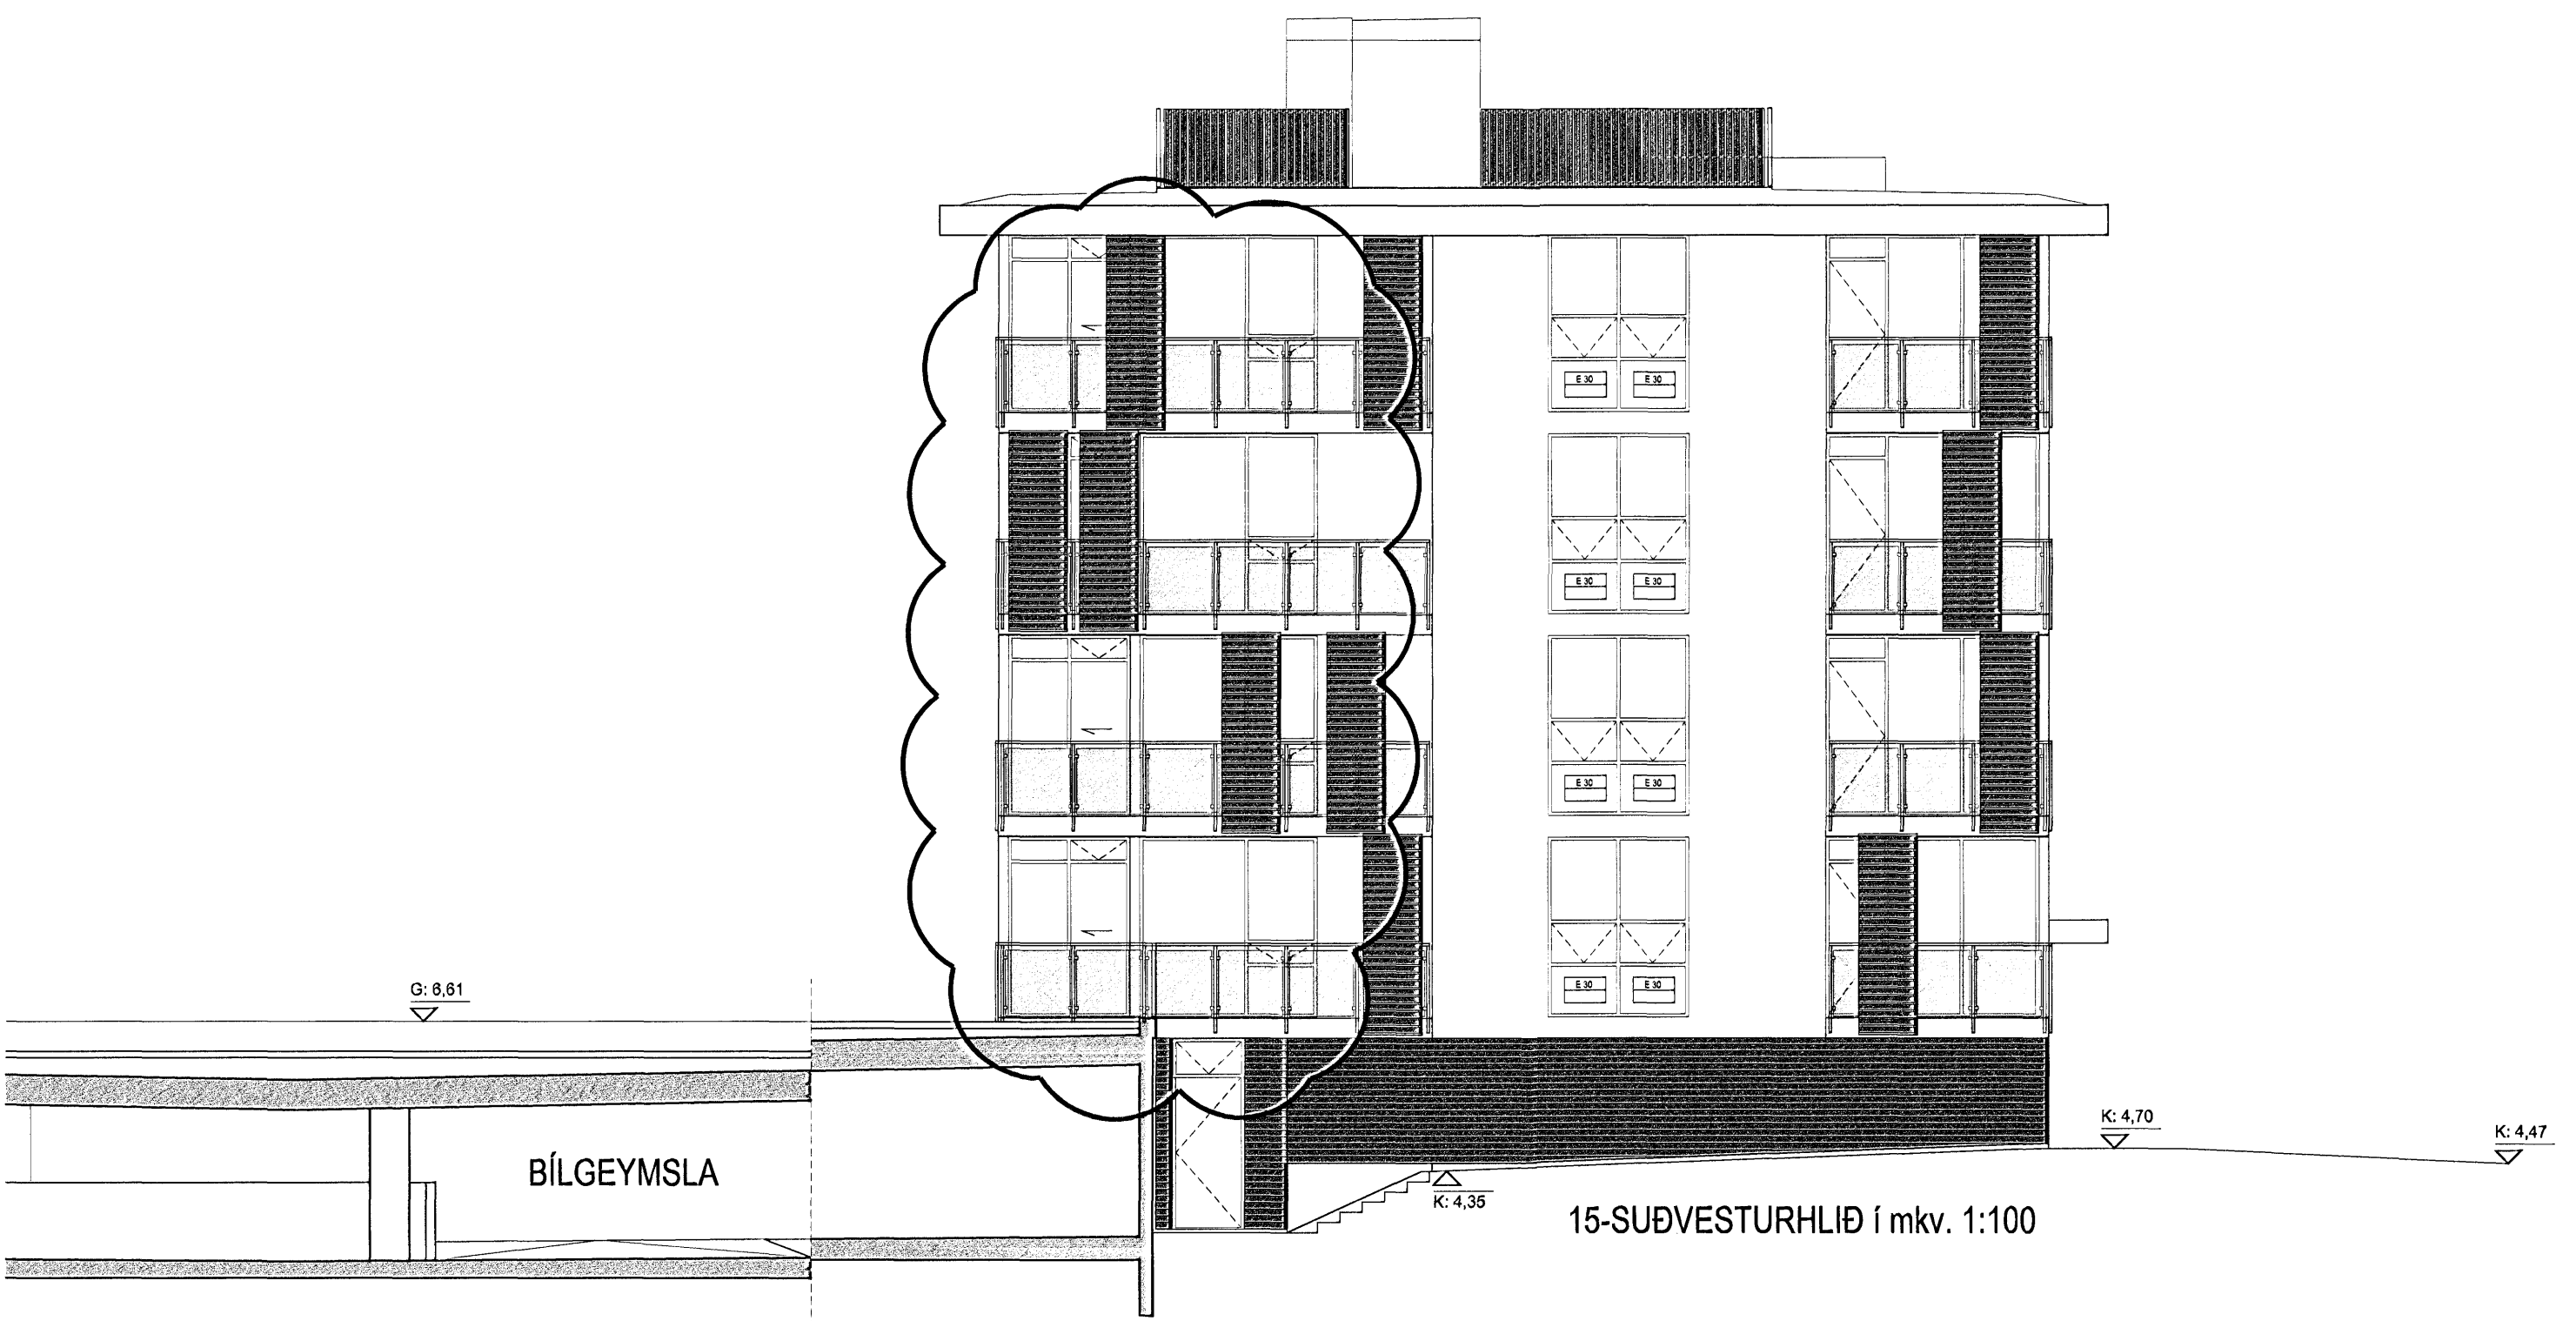

Útgáfa / Dagsetning / Teiknari / Breyting
A/ 24.11.2005 / Jón Ben / Anddyri breytt, gluggar í stigahúsi og útlit svata
B/ 03.03.2008 / Jón Ben / Glugga að svölum í þöppa norðausturhlíða breytt í svalahúsi
gluggum á Norvestur- og Suðausturhlíð breytt

Norðurbakki 15-21
Fjölbýlishús
NORÐURBAKKI 15, MATSHLUTI 01 0446
Aðaluppdráttur
ÚTLIT
MKV: 1:100
DAGS: 14.08.2005
TEIKNAD: SE, BSS, JBE
SKRÁ: 0446-15-(99)2.04.dwg
(99)2.04-B
Aðaluppdráttur

Jón Ólafur Ólafsson FAH
P.h. 090638-499
Sigurður Einarsson FAI
kt. 110457-2789

Sigurður Harðarson FAI
kt. 030446-3999

BATTERÍÐ
ARKITEKTAR

kt. 521291-1259
Trönuháani 1
220 Hafnarfirði

© BATTERÍÐ EHF
ÖLL AFRÖG OG AFRITUN TEIKNINGAR AÐ HLUTUM EDA Í HEILD ER HÁÐ SKRIFLEGGU LEYFI HÖFUNDA