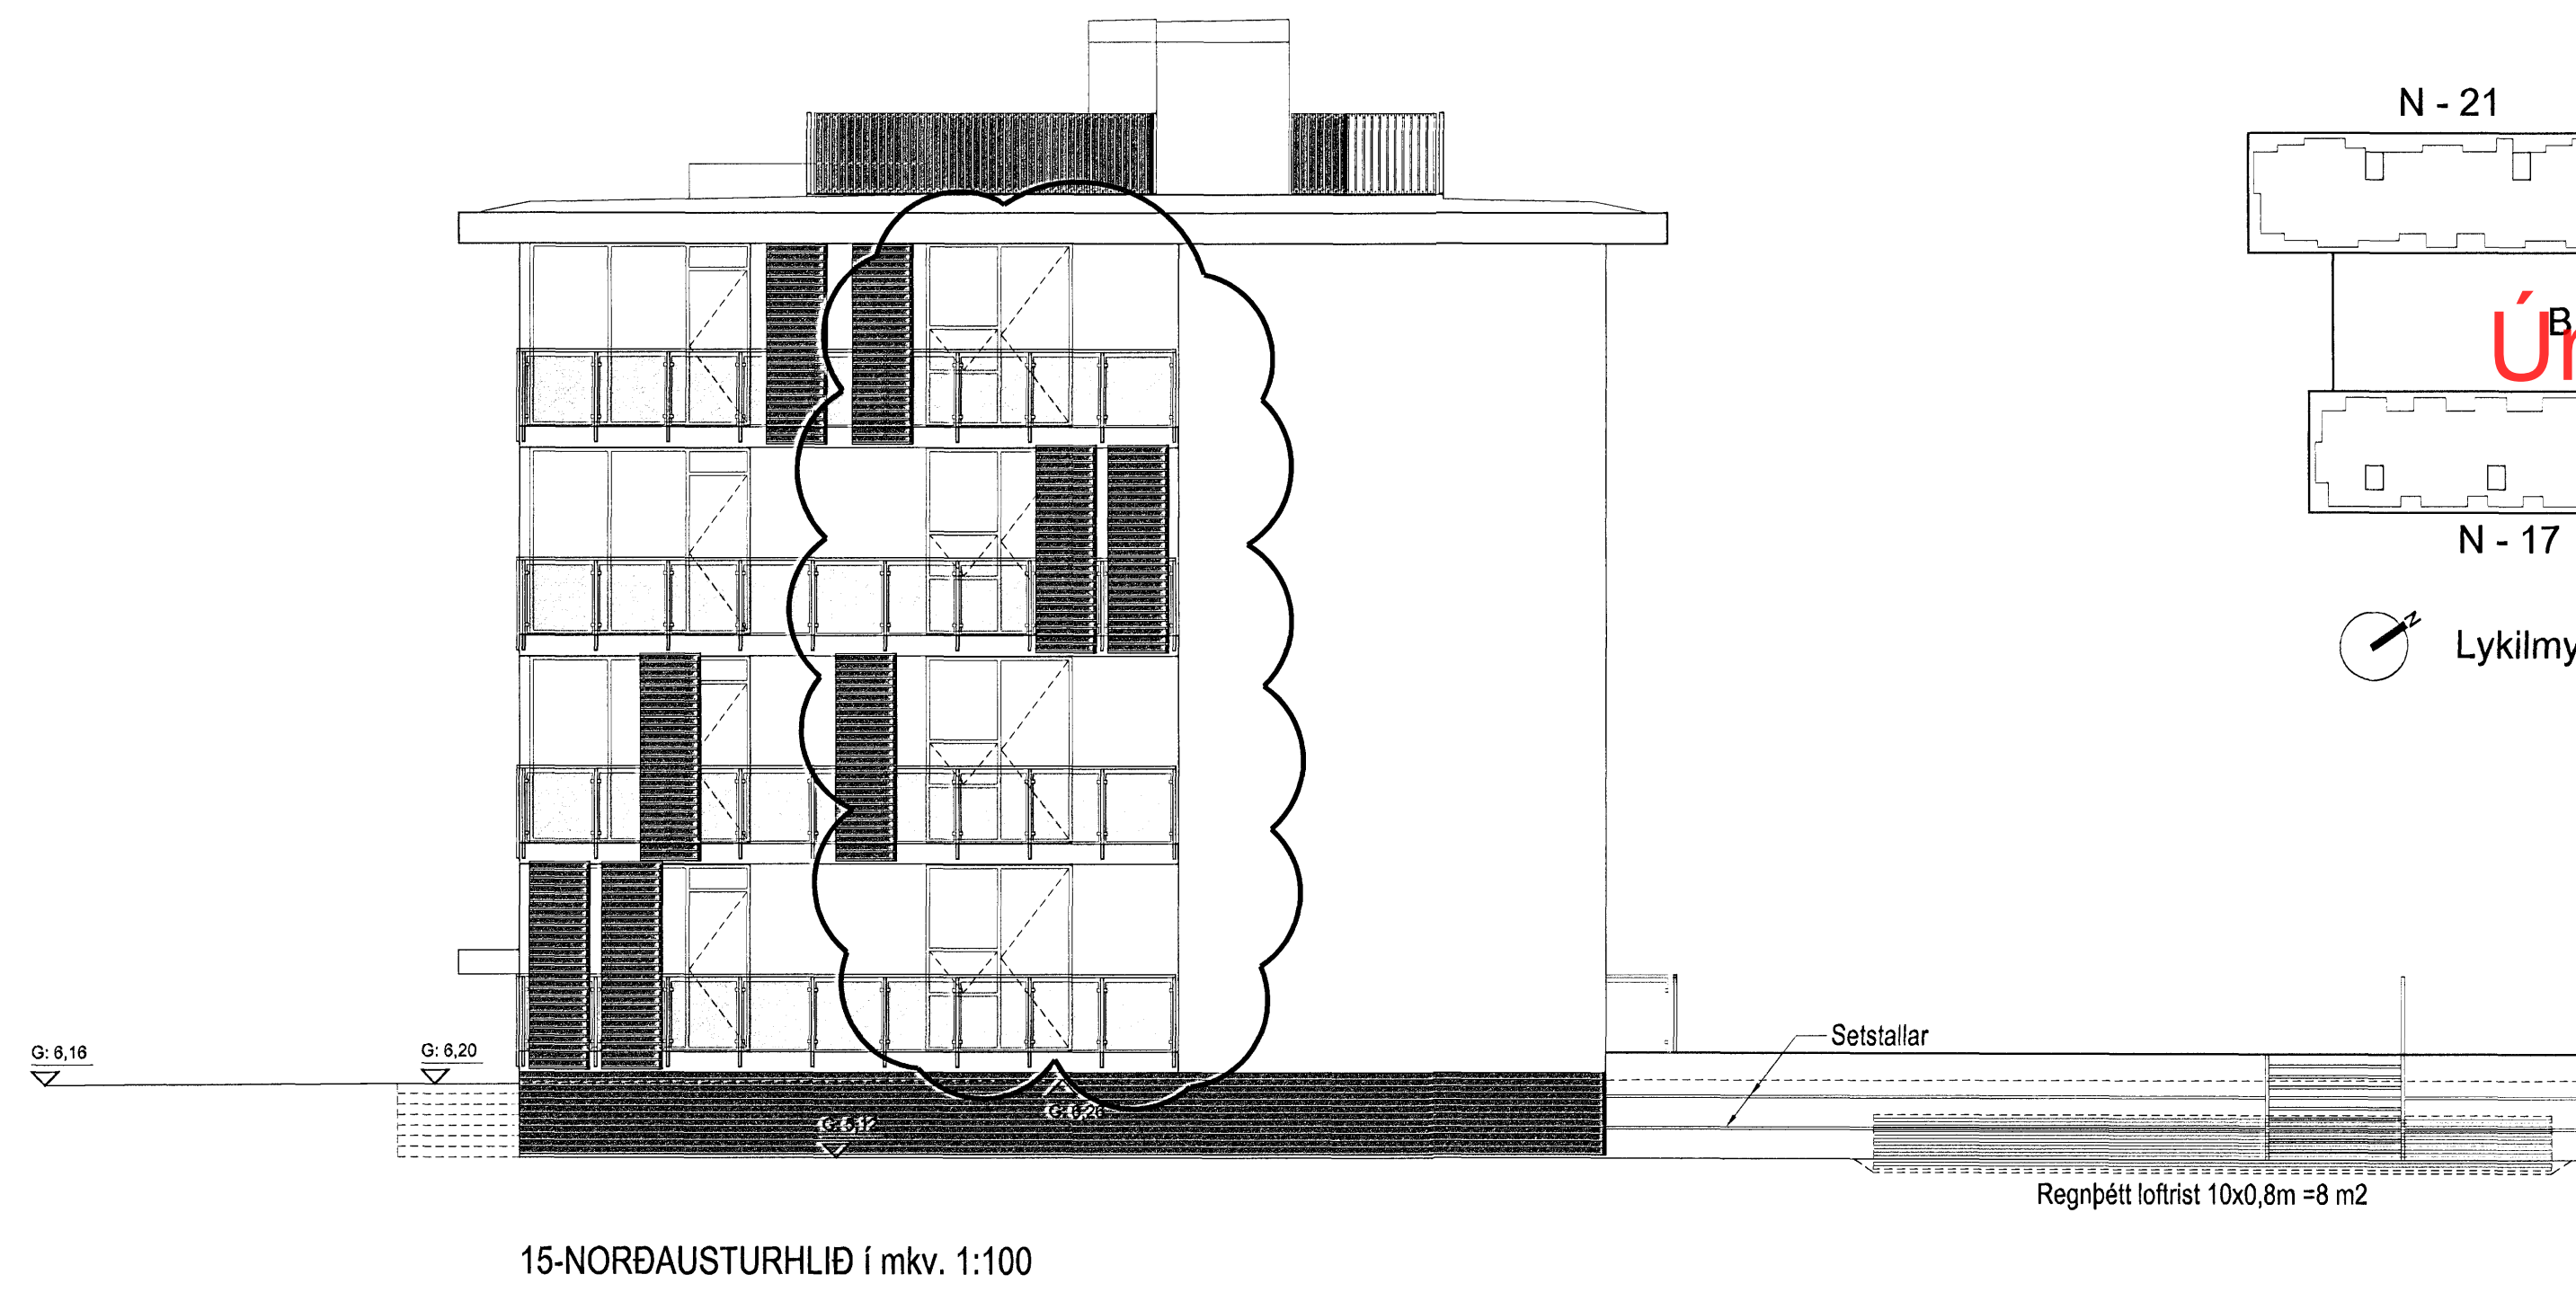

Útgáfa / Dagsetning / Teiknari / Breyting
A/ 24.11.2005 / Jón Ben / Anddyri breytt, gluggar í stigahúsi og útlit svata
B/ 03.03.2008 / Jón Ben / Glugga að svölum í þöppa norðausturhlíða breytt í svalahúsi
gluggum á Norvestur- og Suðausturhlíð breytt

Norðurbakki 15-21
Fjölbýlishús
NORÐURBAKKI 15, MATSHLUTI 01 0446
Aðaluppdráttur
ÚTLIT
MKV: 1:100
DAGS: 14.08.2005
TEIKNAD: SE, BSS, JBE
SKRÁ: 0446-15-(99)2.04.dwg
(99)2.04-B
Aðaluppdráttur

Jón Ólafur Ólafsson FAH
P.h. 090638-499
Sigurður Einarsson FAI
kt. 110457-2789

Sigurður Harðarson FAI
kt. 030446-3999

BATTERÍÐ
ARKITEKTAR

kt. 521291-1259
Trönuháani 1
220 Hafnarfirði

© BATTERÍÐ EHF
ÖLL AFRÖG OG AFRITUN TEIKNINGAR AÐ HLUTUM EDA Í HEILD ER HÁÐ SKRIFLEGGU LEYFI HÖFUNDA