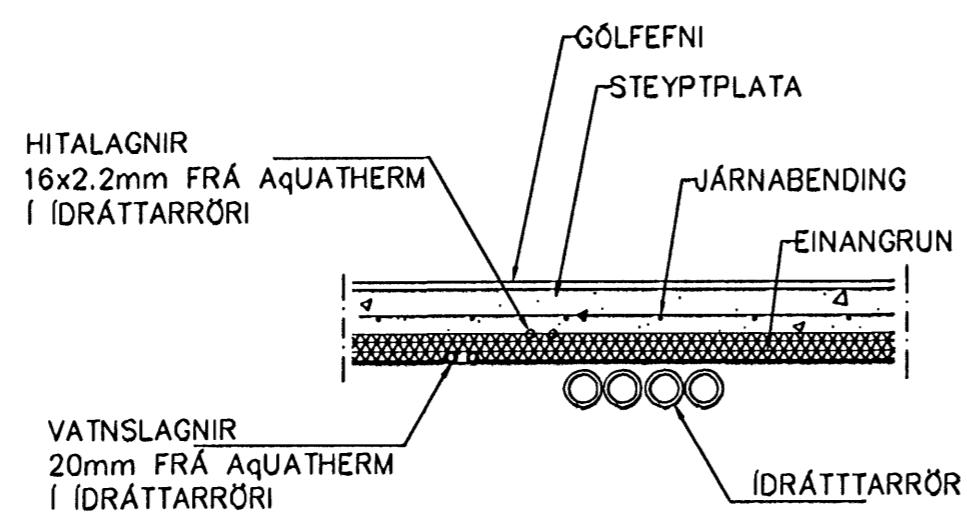

GRUNNMYND 4 HÆÐAR 1:50

LAGNIR, SNID, 1:20

**NEYSLUVARNSLAGNIR  
SKÝRINGAR**

HITALAGNIR ERU AquATHERM 16mm Í IDRÁTTARRÖRI  
EINGÖNGU SKAL NOTA LAGNAEFNI VIÐURKENNT AF  
RANNSÓKNARSTOFNUN BYGGINGARINNAÐARINS.  
LAGNIR, TENGIDÓSIR OG DEILGRINDUR SKULU VERA FRÁ  
SAMMA FRAMLEIÐANDA OG PASSA SAMAN.  
SETJA SKAL FESTINGAR Á LAGNIR c/c 150 cm, VIÐ  
BEYGGJUR SKAL SETJA 3 FESTINGAR.  
BEYGGJURRÁDIUS SKAL ÁVALLT VERA STÆRRI EN 5 \* YTRA  
ÞVERMÁL PÍPNA.  
ÞRÝSTIÞRÓFUN Á PLASTLÖGNUM SKIPTIST Í 2 LOTUR FYRRI  
LOTA ER FRAMKVÆMD Í 1 KLUKKUSTUND OG ER ÞRÝSTINGUR  
15 BAR FYRIR NEYSLUVATN.  
SEINNI LOTAN ER GERÐ Í BEINU FRAMHALDI AF FYRRI LOTU  
OG SAMI ÞRÝSTINGUR NOTADUR SEINNI LOTU SKAL STANDA Í  
2 KLUKKUSTUNDIR.  
FYLLA SKAL ÚT PRÓFUNARBLAÐ SEM SÝNIR NIÐURSTÖÐUR  
PRÓFUNAR.