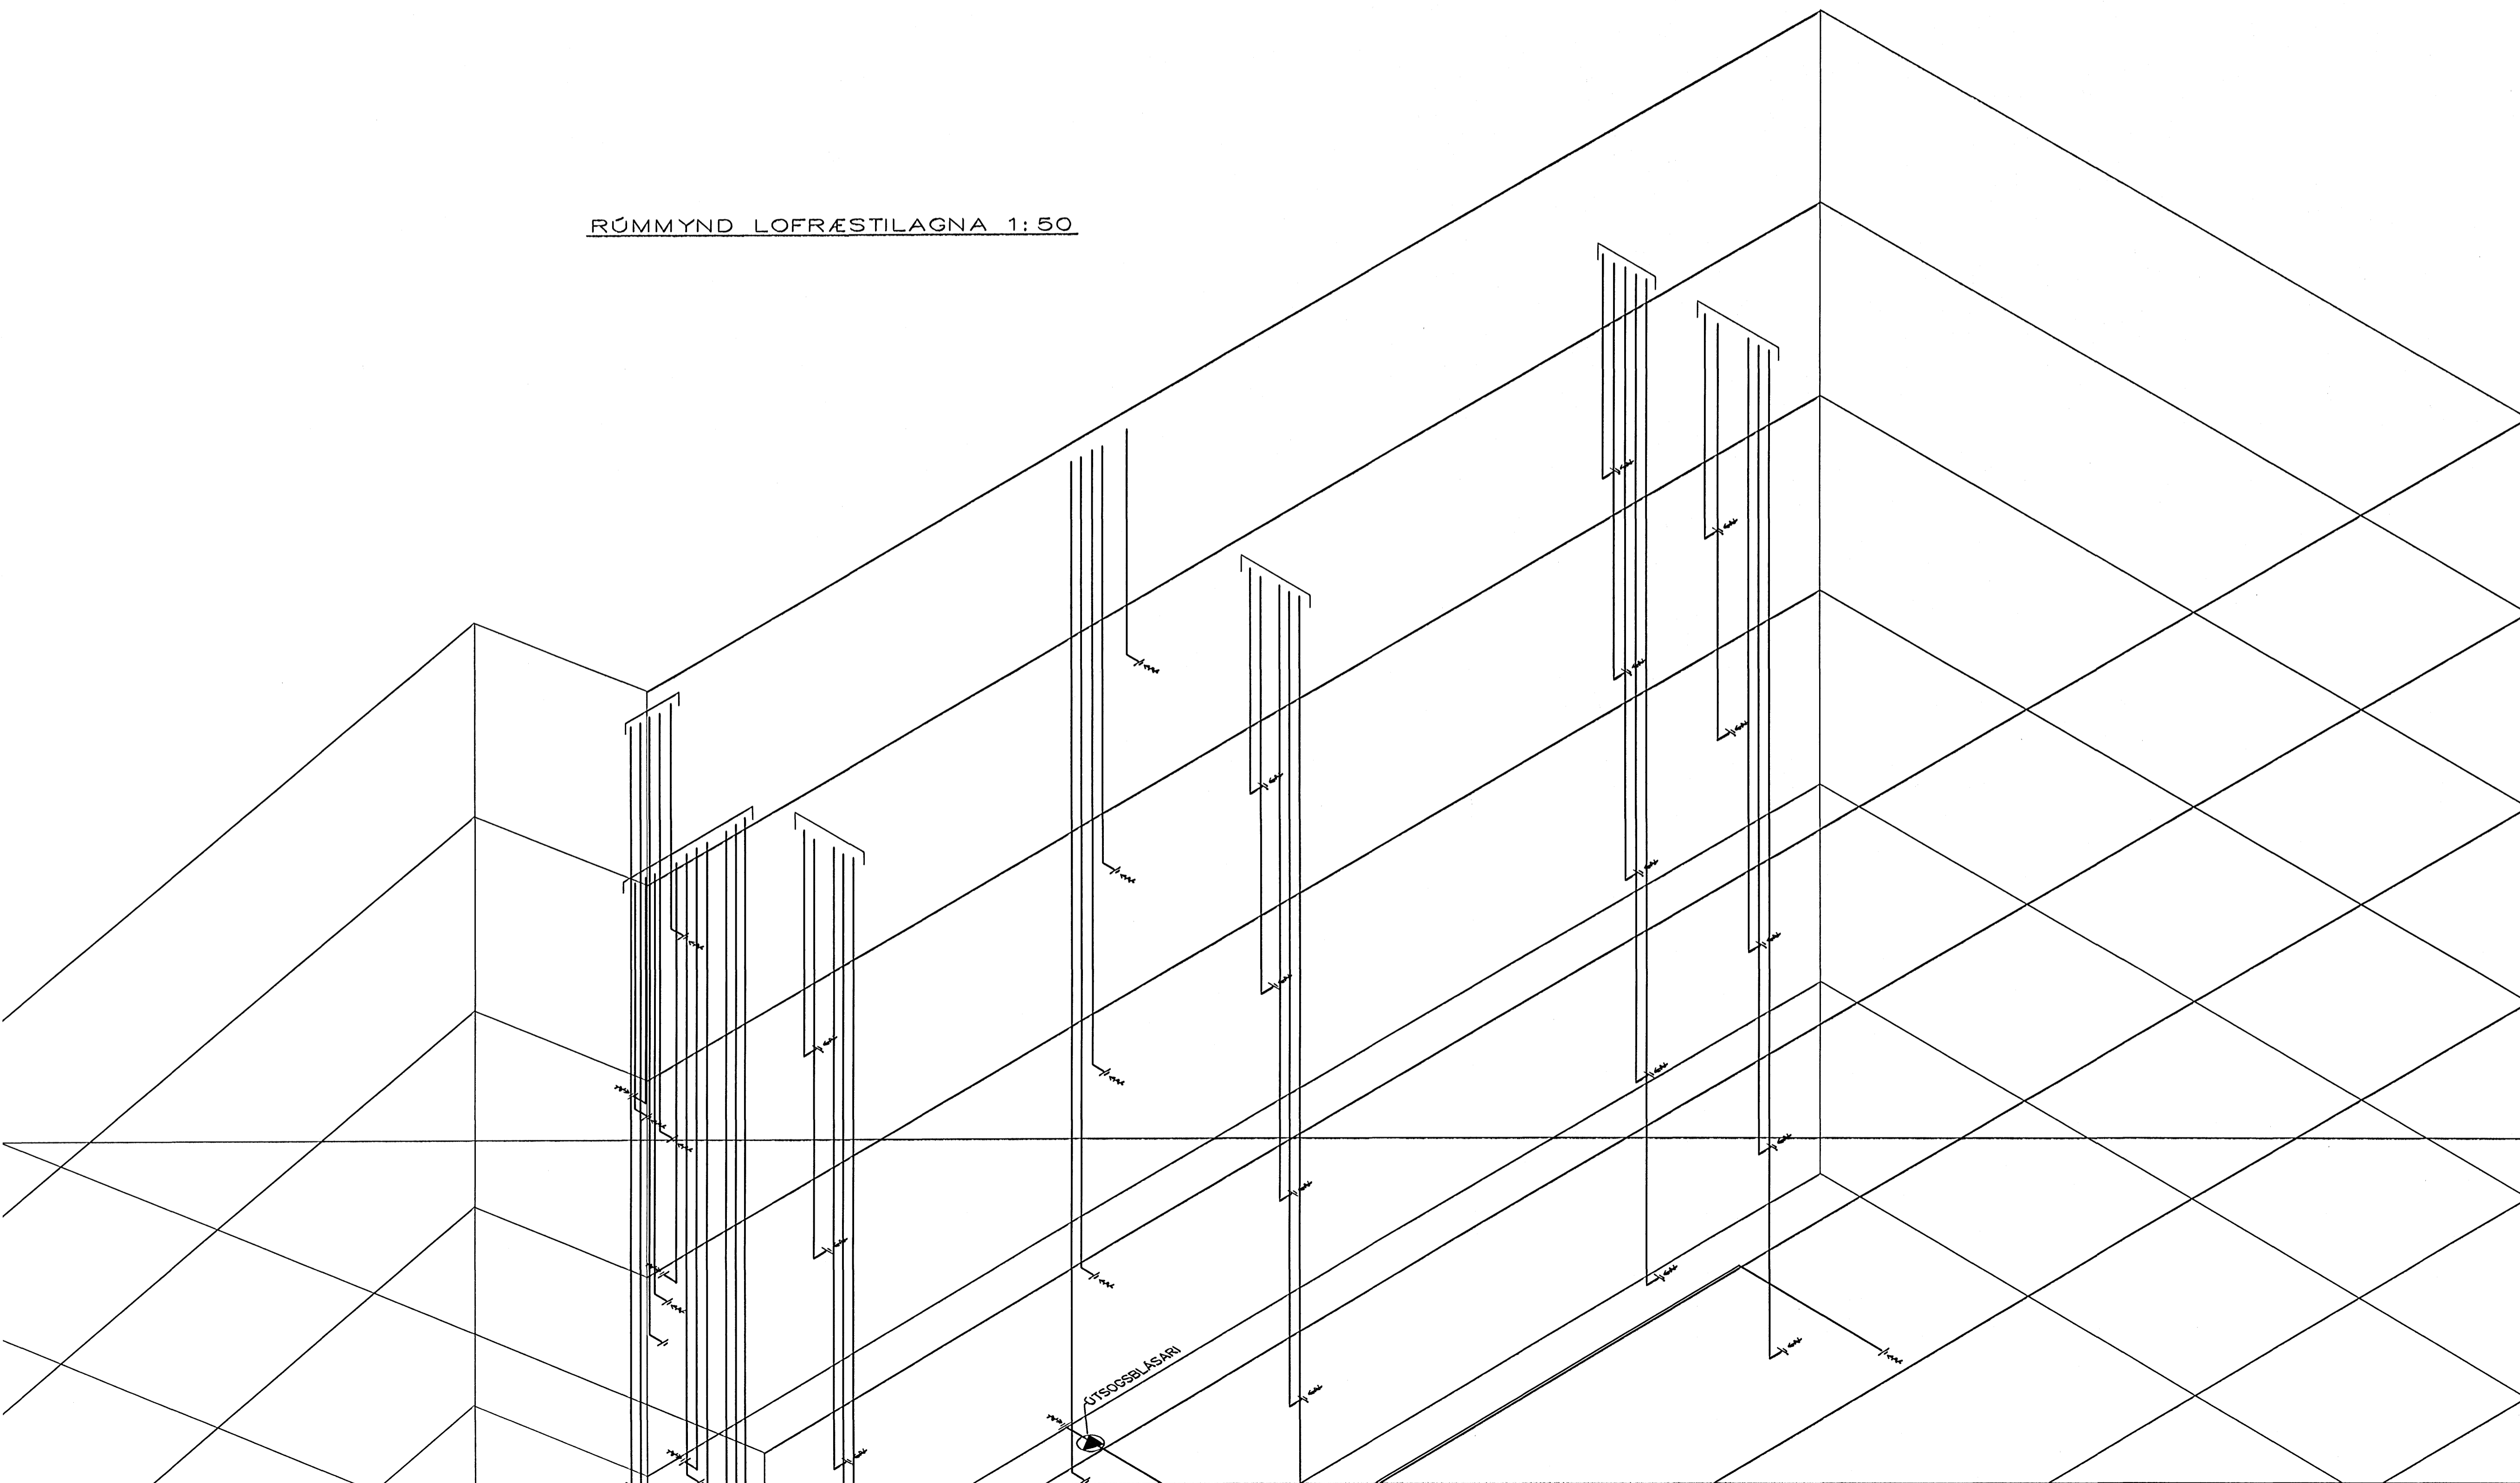

RÜMMYND LOFRÆSTILAGNA 1:50

SKÝRINGAR

LOFRÆSTIRÖR ERU Ø 125
BLIKK NEMA ANNAD SE SÝNT

BR.	DAGS.	EDLI BREITINGA
EINIVELLIR 26 HAFNARFIRÐI RÜMMYND LOFRÆSTILA		
MKV 1:50		
DAGS.	OKT 2005	
VERK NR.	2508	
TEIKN. NR.	2-21A	
HANNAÐ	SIG. ÞORLEIFSS.KT241148	
TEIKNAD	G.H	
YFIRFARID		
TEKNIÞJÓNUSTA SIGURDAR ÞORLEIFSSONAR & STÍFANGÓTU 11-220 HAFNARFIRÐI-SÍMI 555		