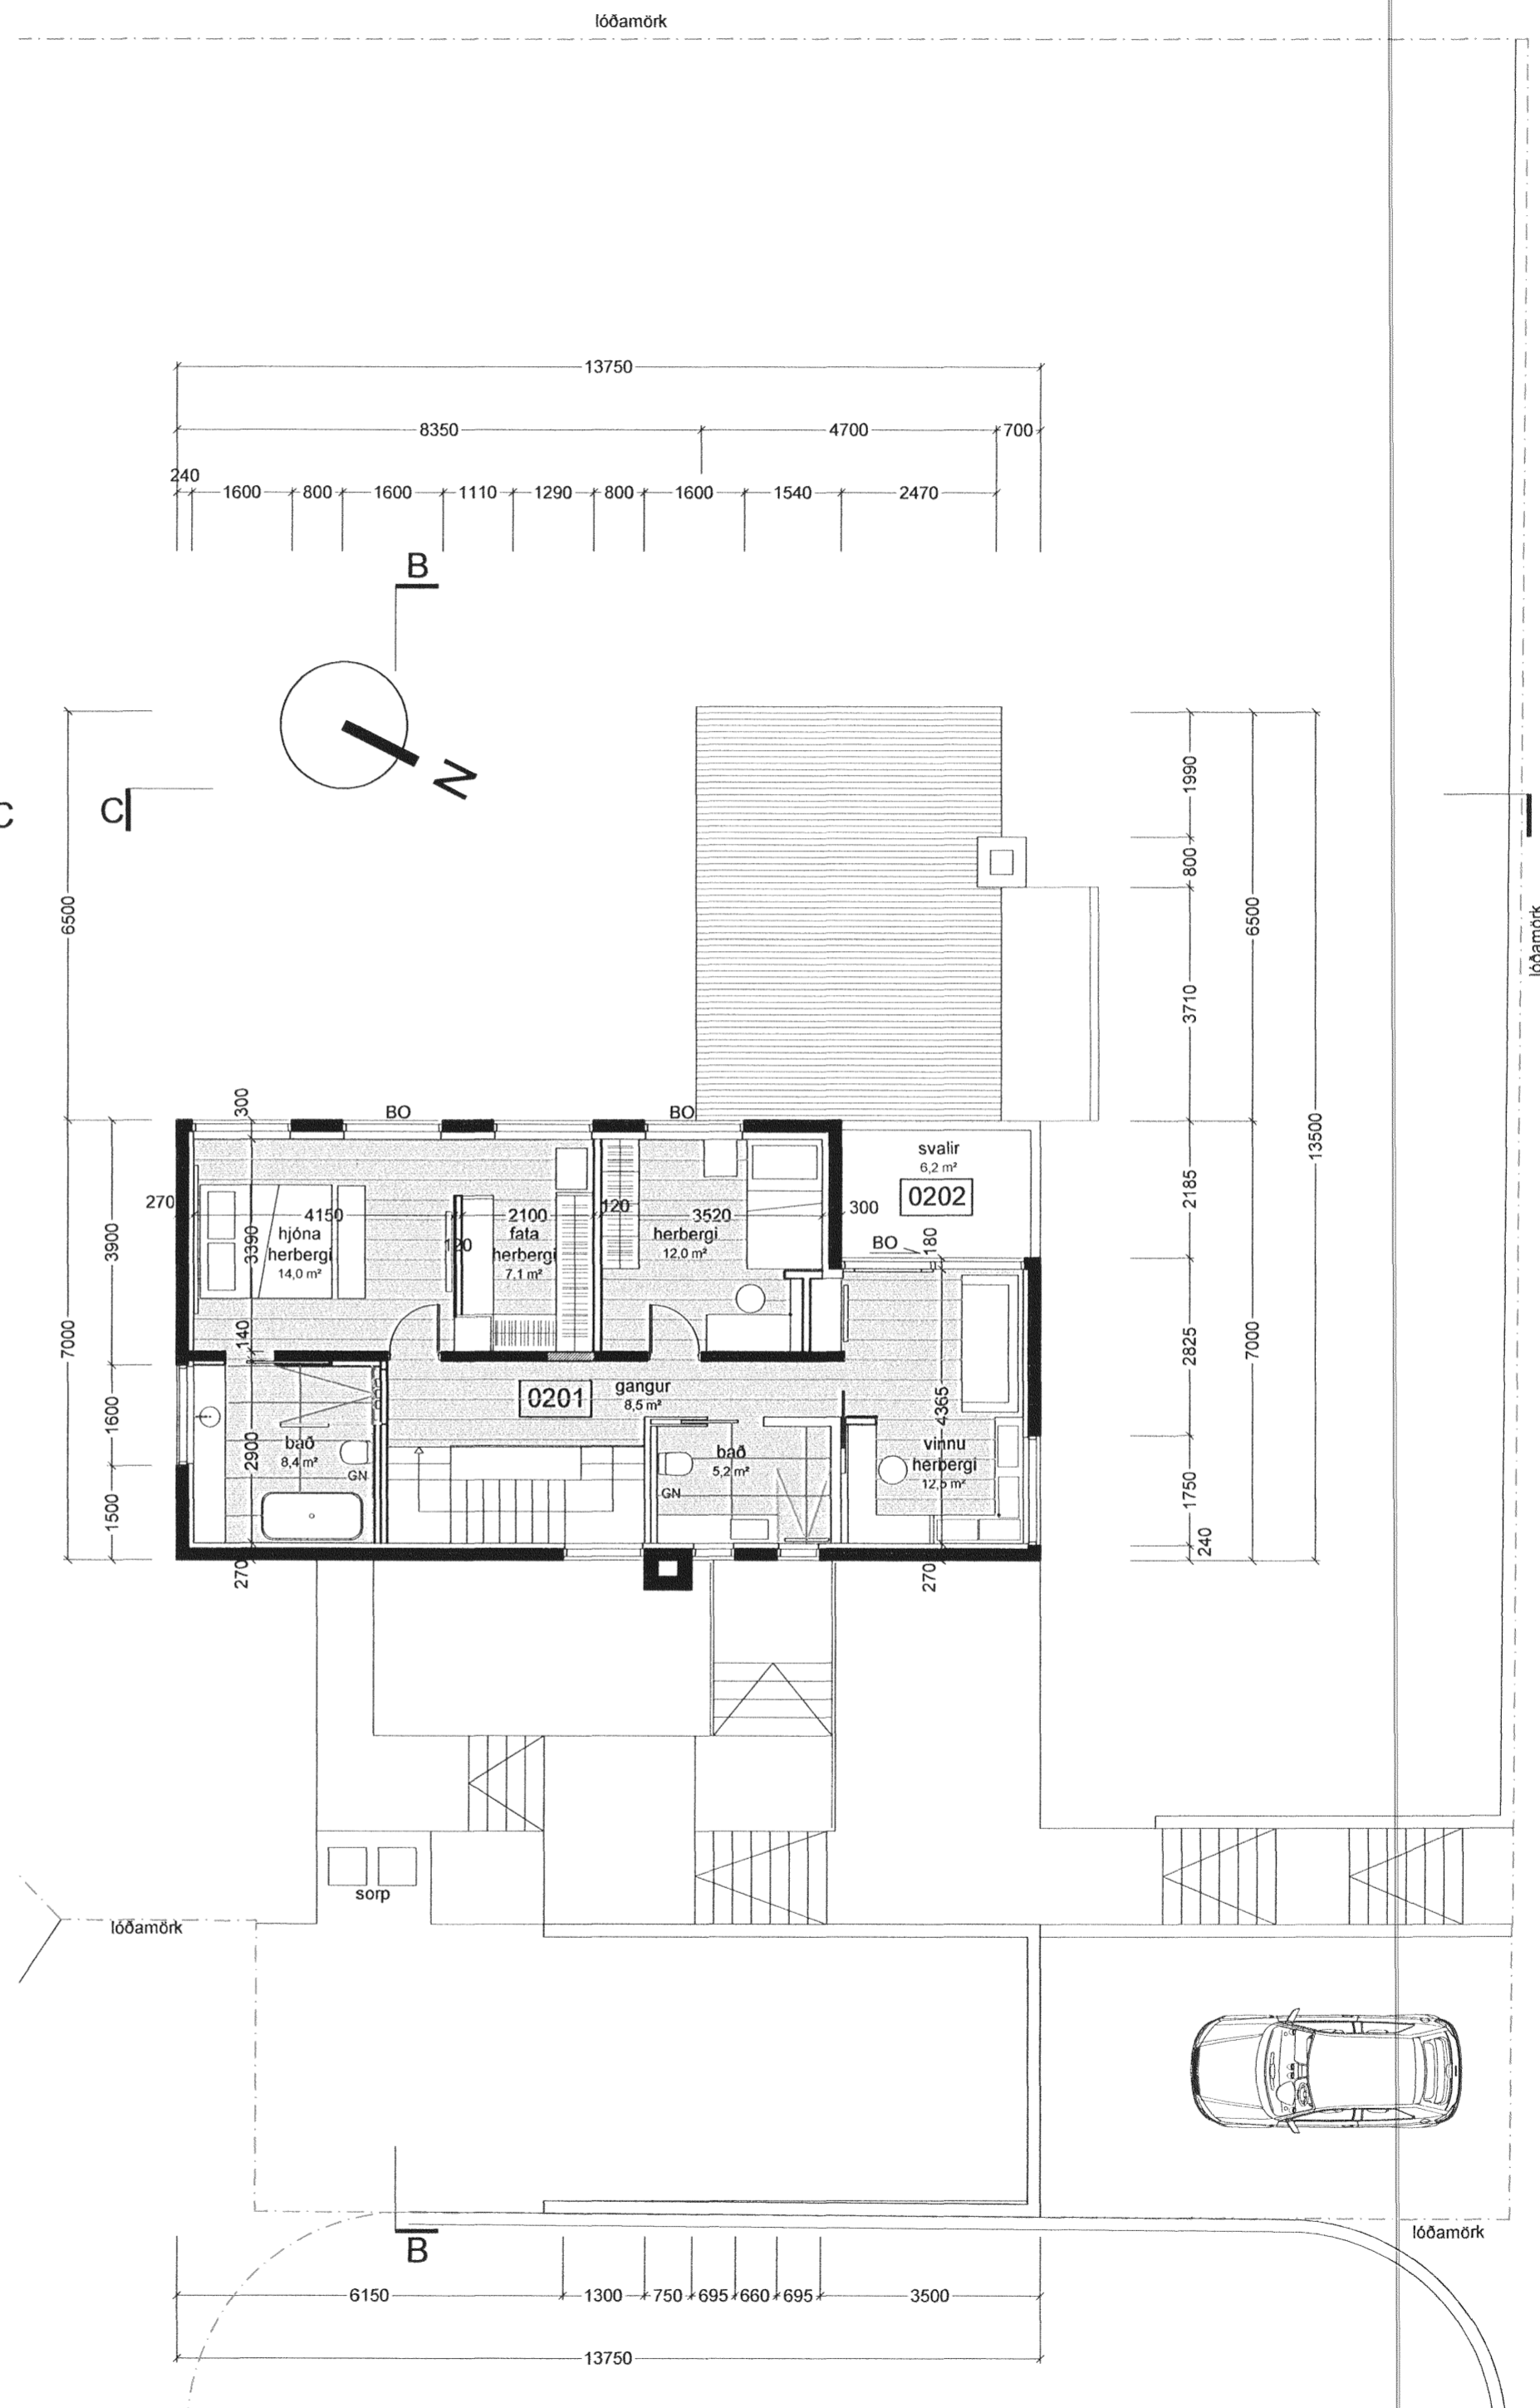

GRUNNMYND .KJALLARA M 1:100

GRUNNMYND 2. HÆÐ M 1:100

Verkeiti:	Hringbraut 59, Hafnarfirði Einbýlishús
Verkhliuti:	Grunnmynd
Teiknínúmer:	1.03
Mælikvarði:	1:100
Teiknað:	HP/SH
Yfirfarið:	
Samþykkt:	
Verknúmer:	11001
Útgáfudagur:	08.03.2011
Teiknistíð:	