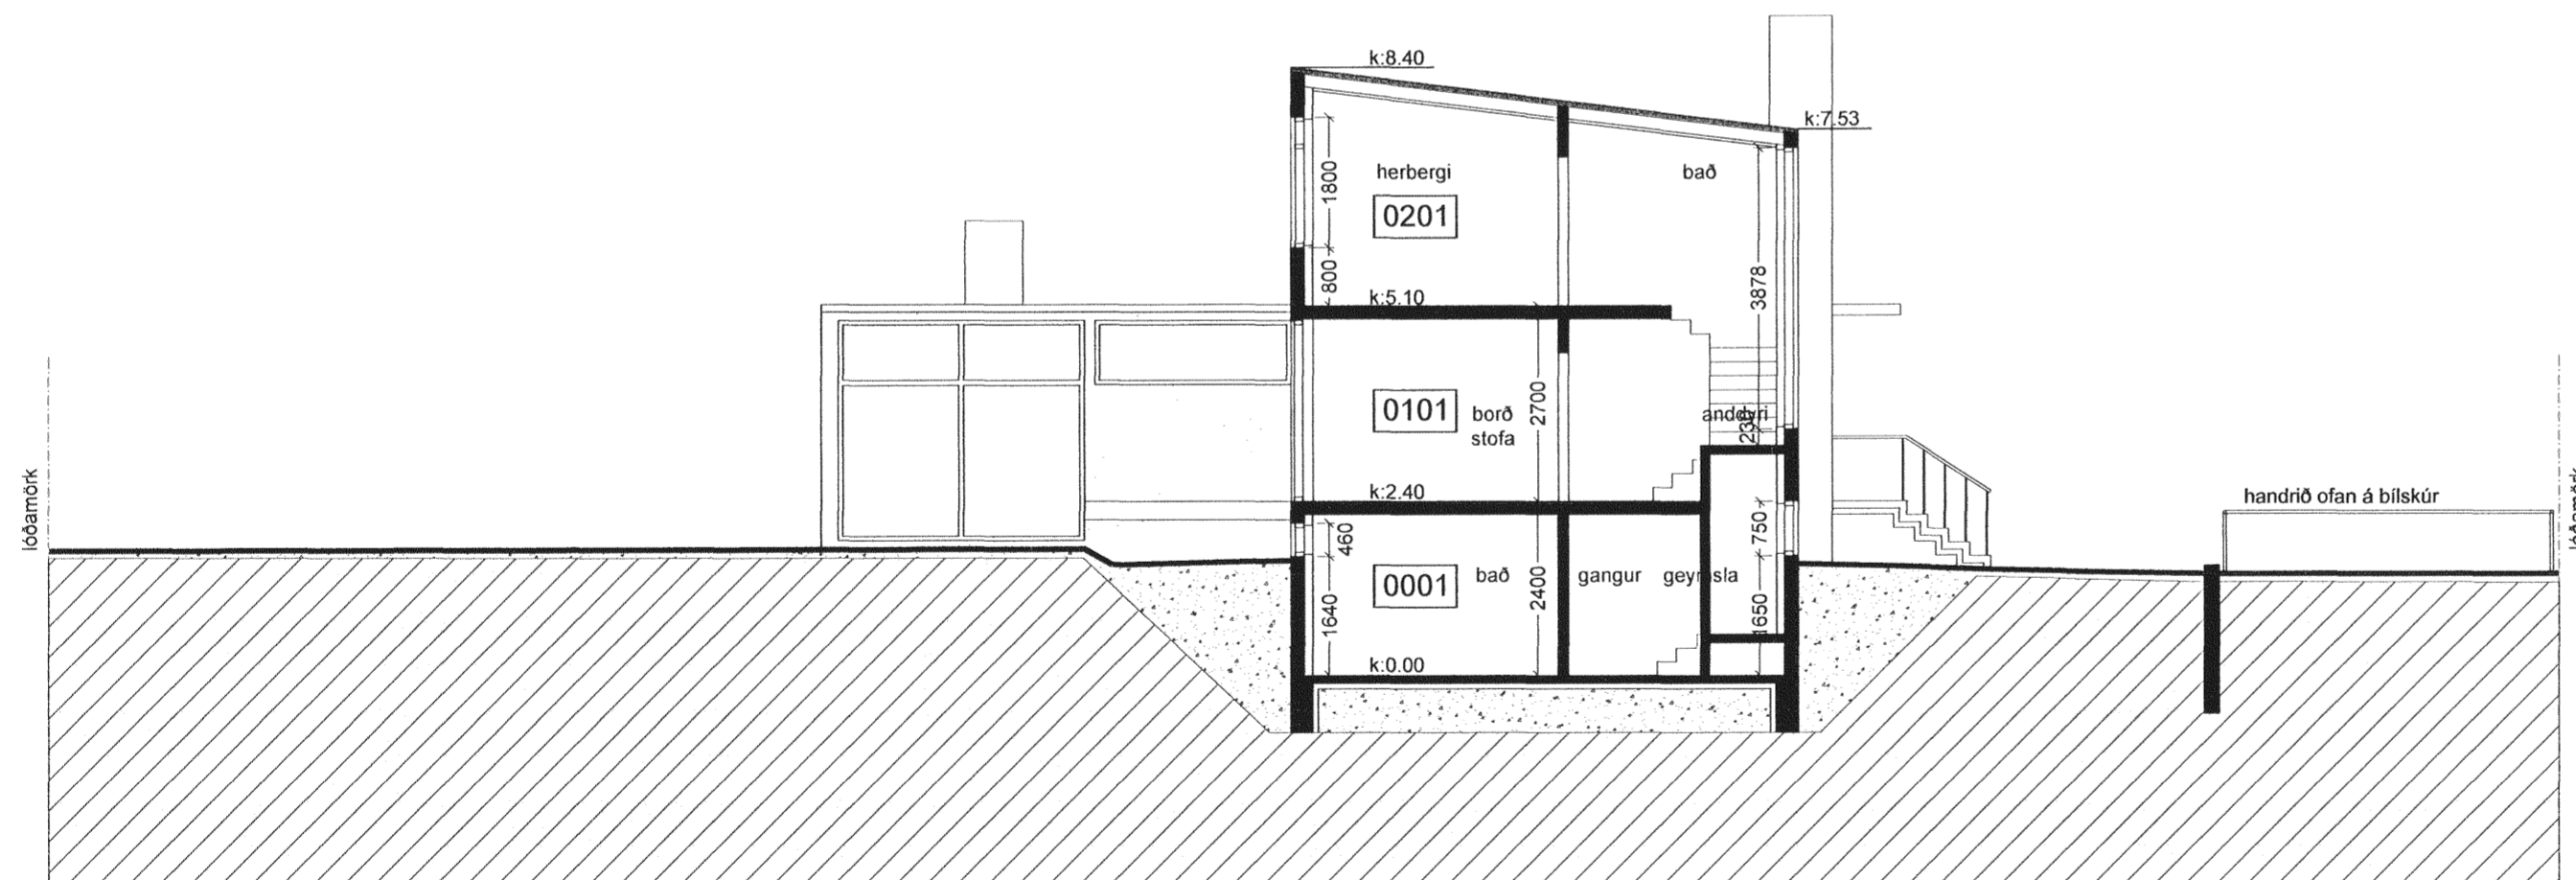

SKURÐUR A-A M 1:100

SKURÐUR B-B M 1:100

Verkheiti:	Hringbraut 59, Hafnarfirði Einbýlishús
Verkhliuti:	Skurðir
Teiknínúmer:	1.04
Mælikvarði:	1:100
Teiknað:	HP/SH
Yfirfarid:	
Samþykkt:	
Verknúmer:	11001
Útgáfudagur:	
Teiknislóð:	
Útprintað:	Apr 12, 2011 - 14:09