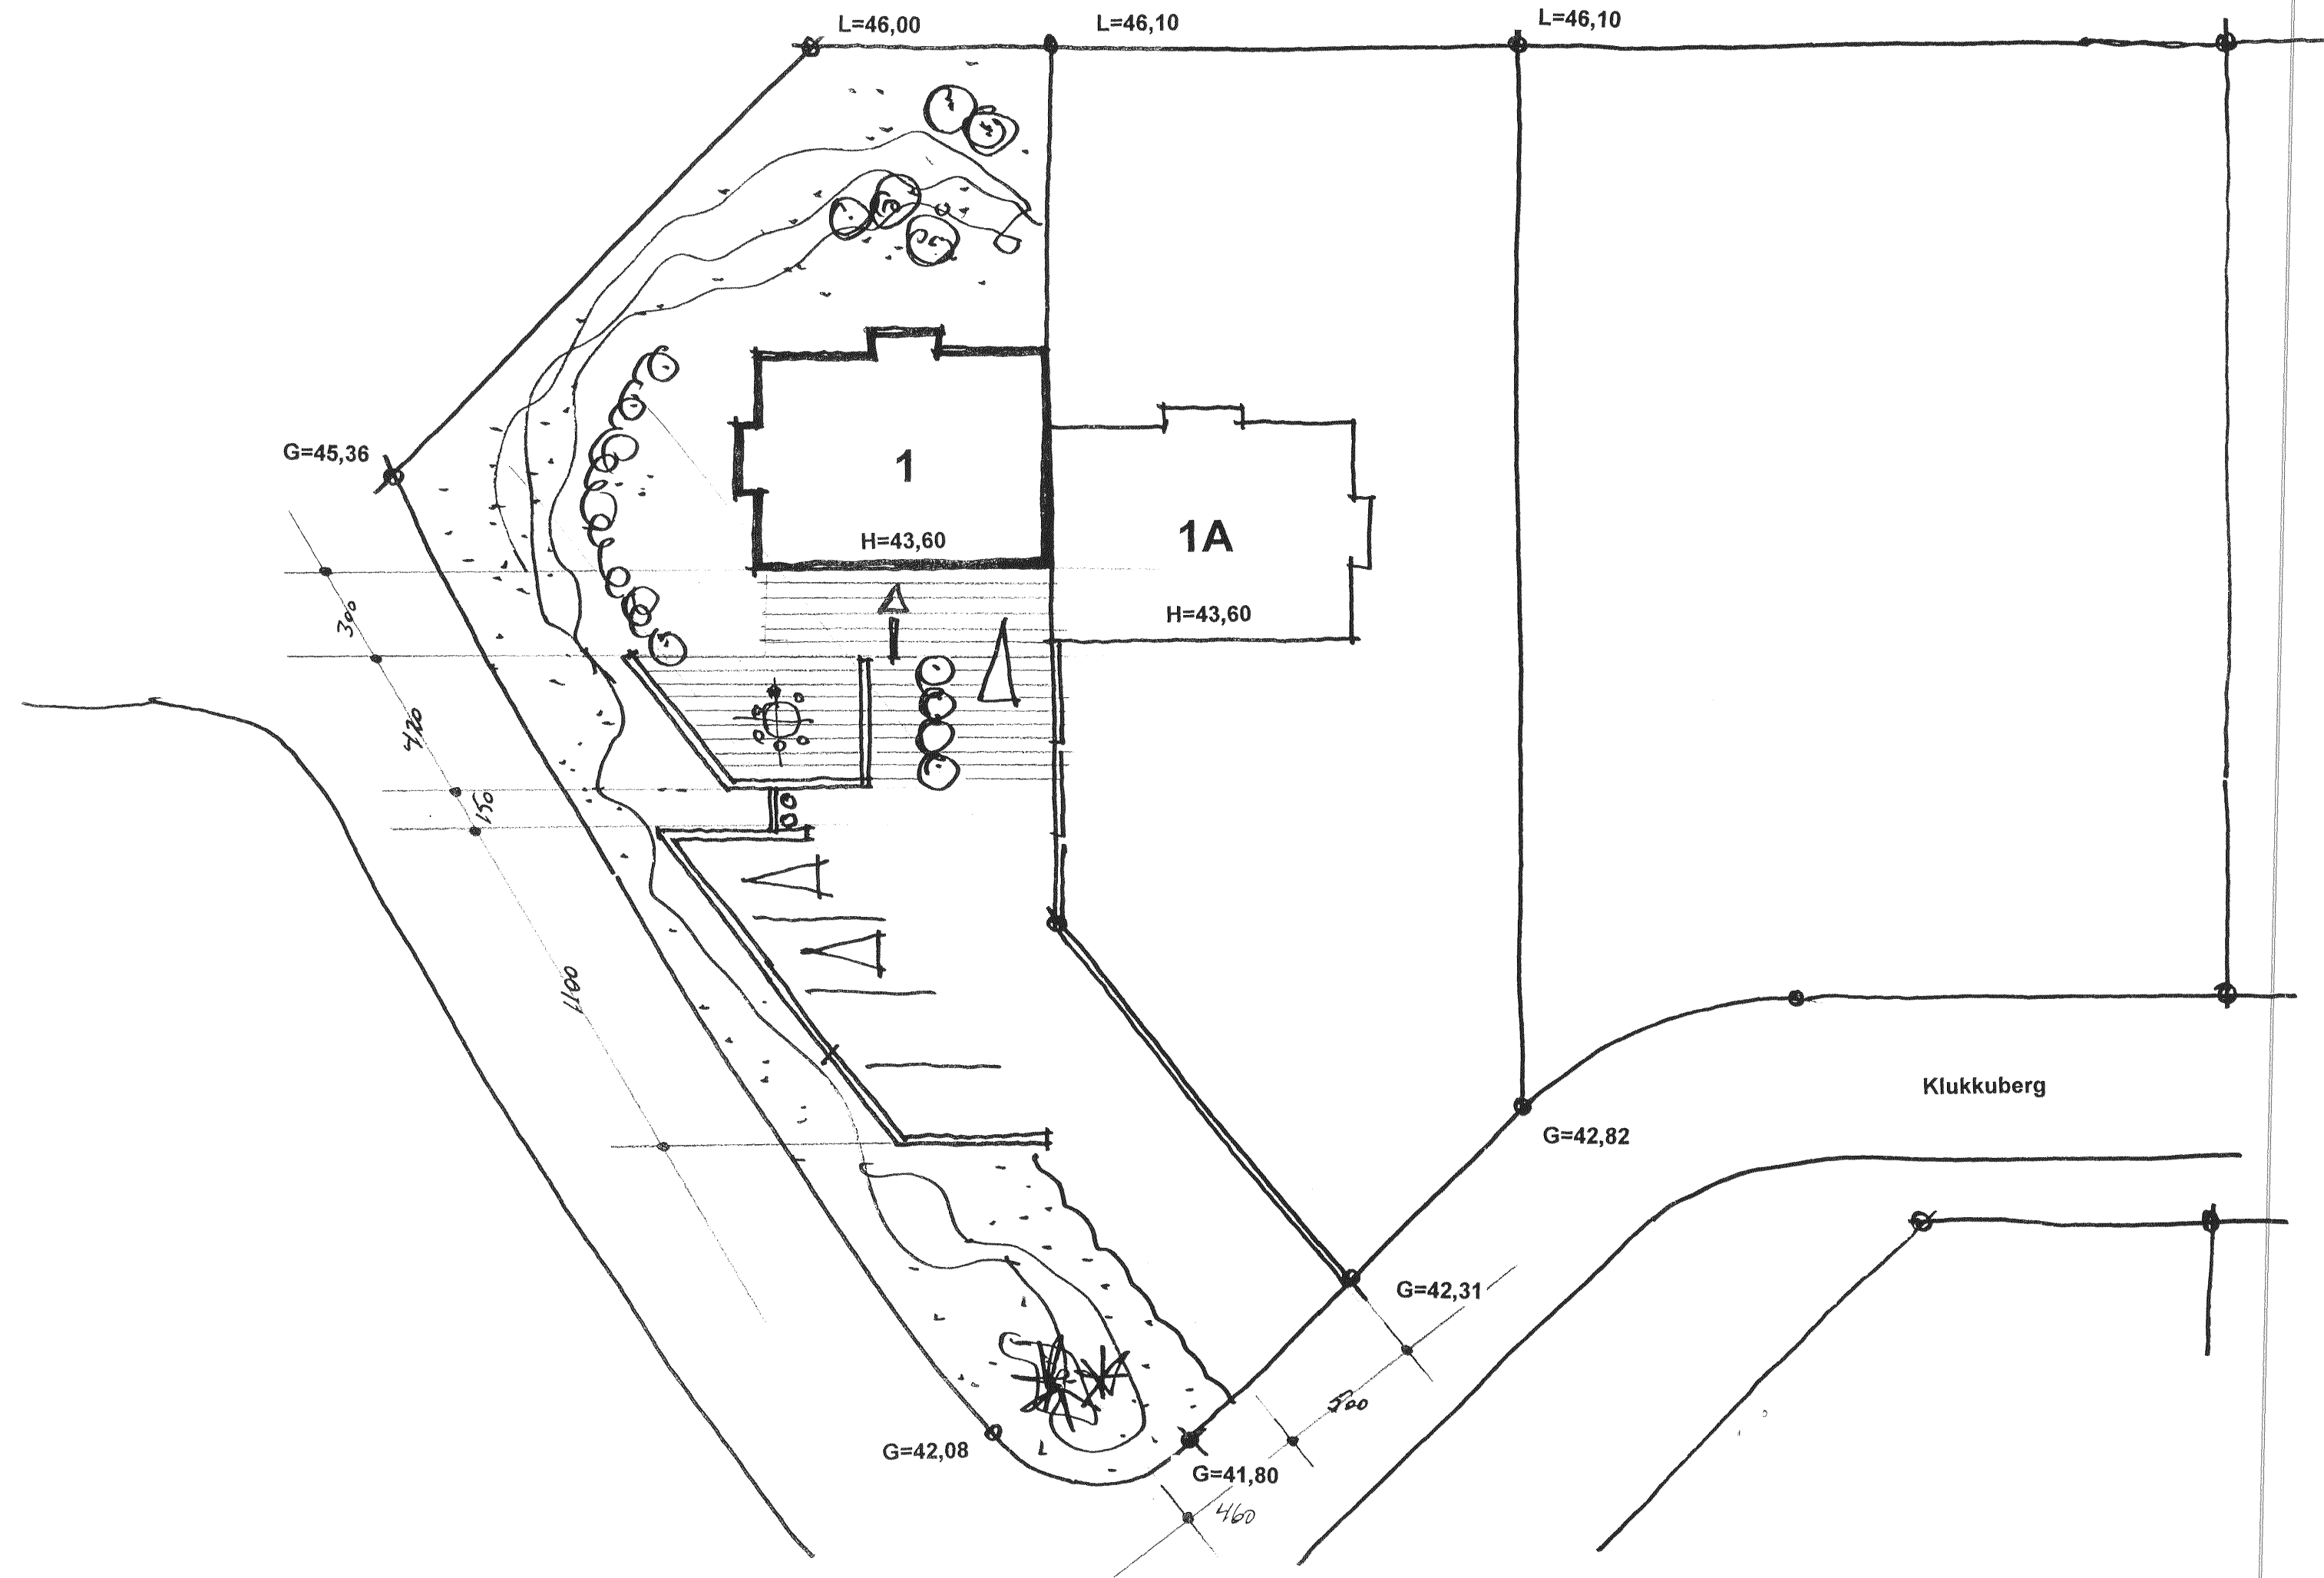

Samþykkt þann
 11 MAY 2011
 Byggingaráttir 11.01.11
 F.n. Sigurður Steinar Jónsson

afstöðumynd – veggir á lóð 1:200

Verkhelti:	Klukkuberg 1, Hafnarfirði afstöðumynd
Verkhuli:	grunnmynd - veggur á lóð / verönd
Teiknínúmer:	1.
Mælikvarði:	1:200
Teiknað:	sig.hallgr.
Yfirfarið:	
Samþykkt:	
Verknúmer:	
Útgáfudagur:	maí 2011
Teiknislóð:	S:\siggi\SIGGI\CAD-Rammli-nyr haus.dwg
Útprintað:	Apr 29, 2011 - 14:28