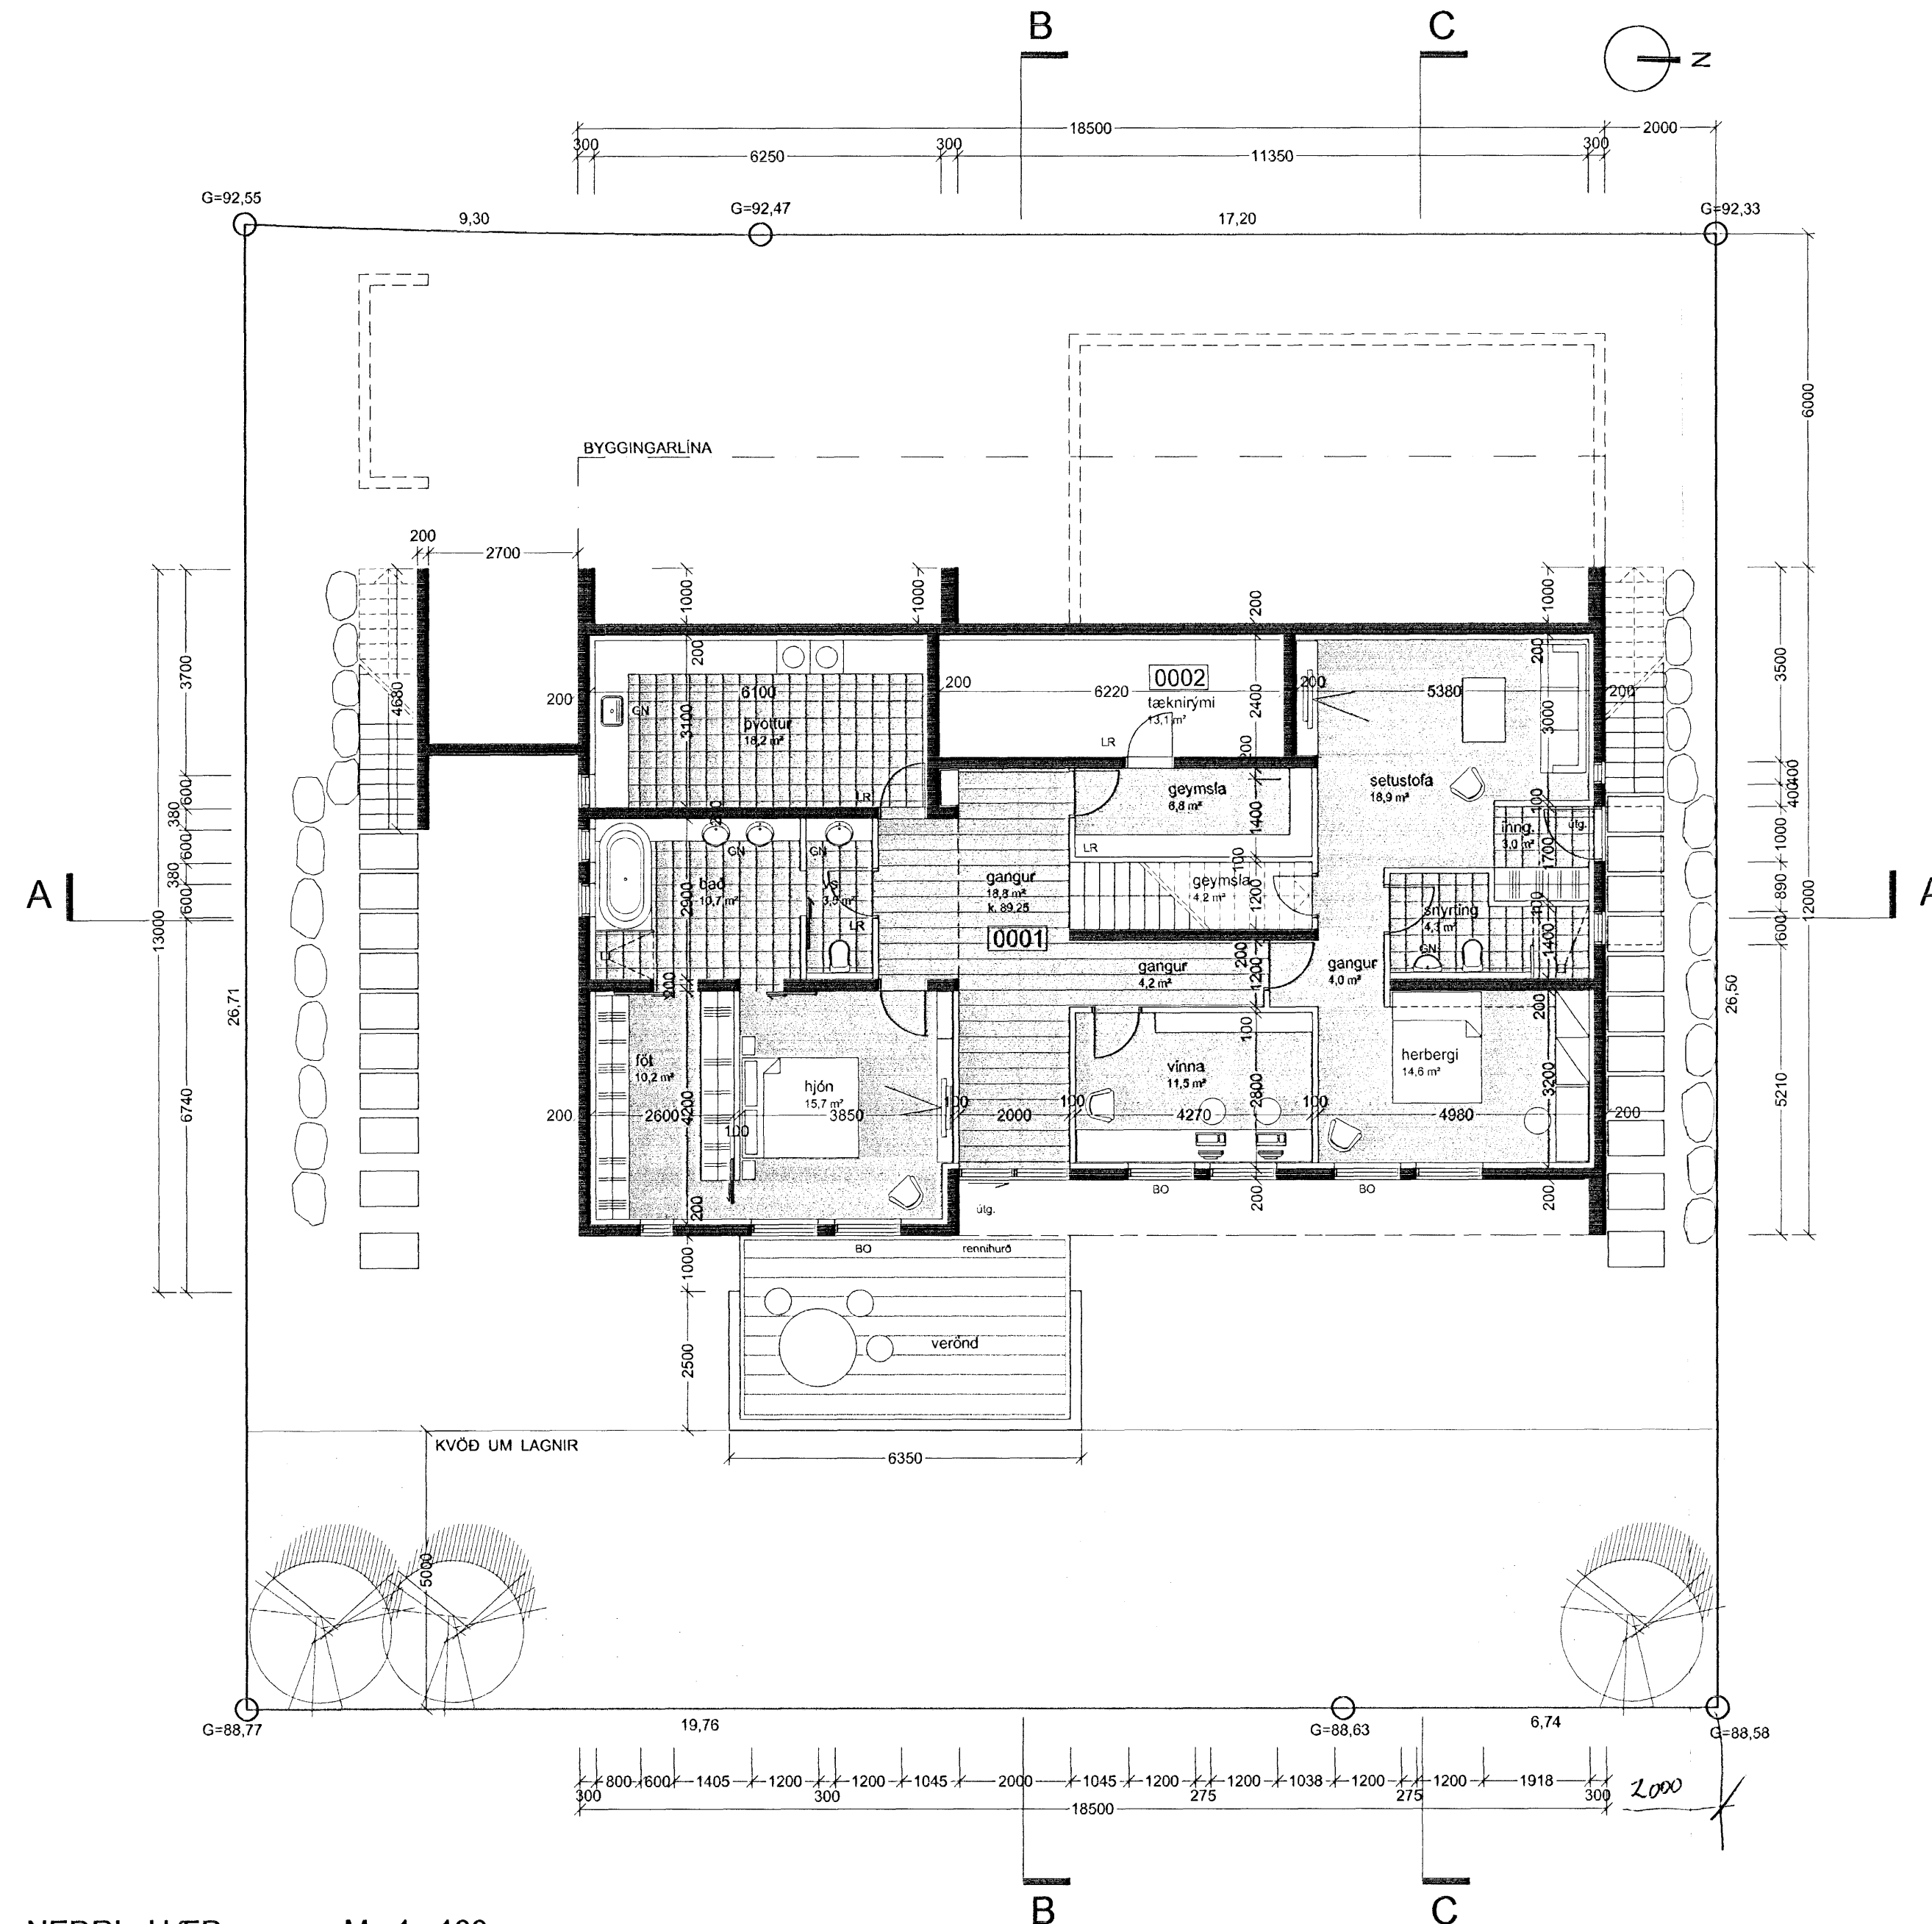

# Úr Gildi

GRUNNMYND NEDRI HÆÐ M 1:100

Verkheiti:	Brekkus 21, Hafnarfirði Einbýlishús
Verkluti:	grunnmynd neðri hæð
Teikninúmer:	1.02
Mælikvarði:	1:100
Teiknað:	RA
Yfirfarið:	
Samþykkt:	
Verknúmer:	07090
Útgáfudagur:	7. maí 2008
Teiknislóð:	Serby/07090-Brekkus 21/07090-leikn/07090-adalupp/07090-BF-08050707090-Brekkus 21
Útprintað:	Júl 07, 2008 - 11:09