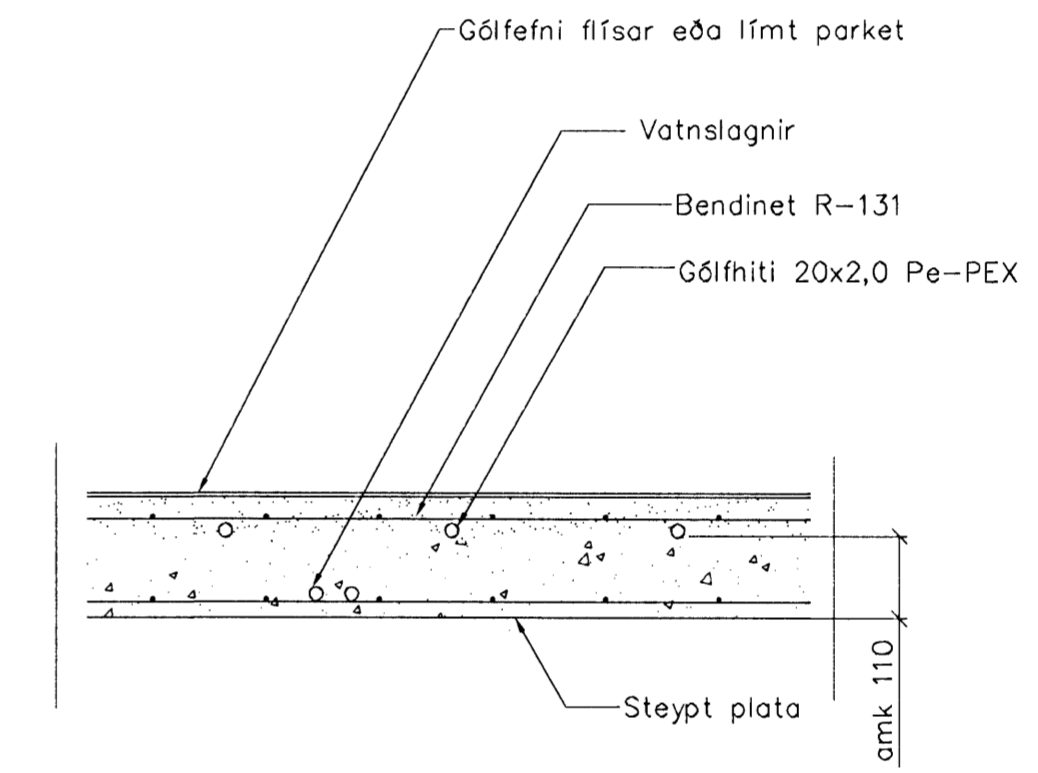

GRUNNMYND 2 HÆÐAR 1:50

LAGNIR, SNID, 1:20

GÓLFHITALAGNIR
20x2,5 Pe-PEX c/c100 OG 200
SJÁ SNID

Br.	Dags.	Eðli breytinga	Sign

FJÓLUÁS 34
HAFNARFIRÐI

GÓLFHITALAGNIR 2 HÆÐAR

MKV. 1:50 1:20
DAGS. JAN. 2008
VERK NR. 2731
TEIKN. NR. 2-05