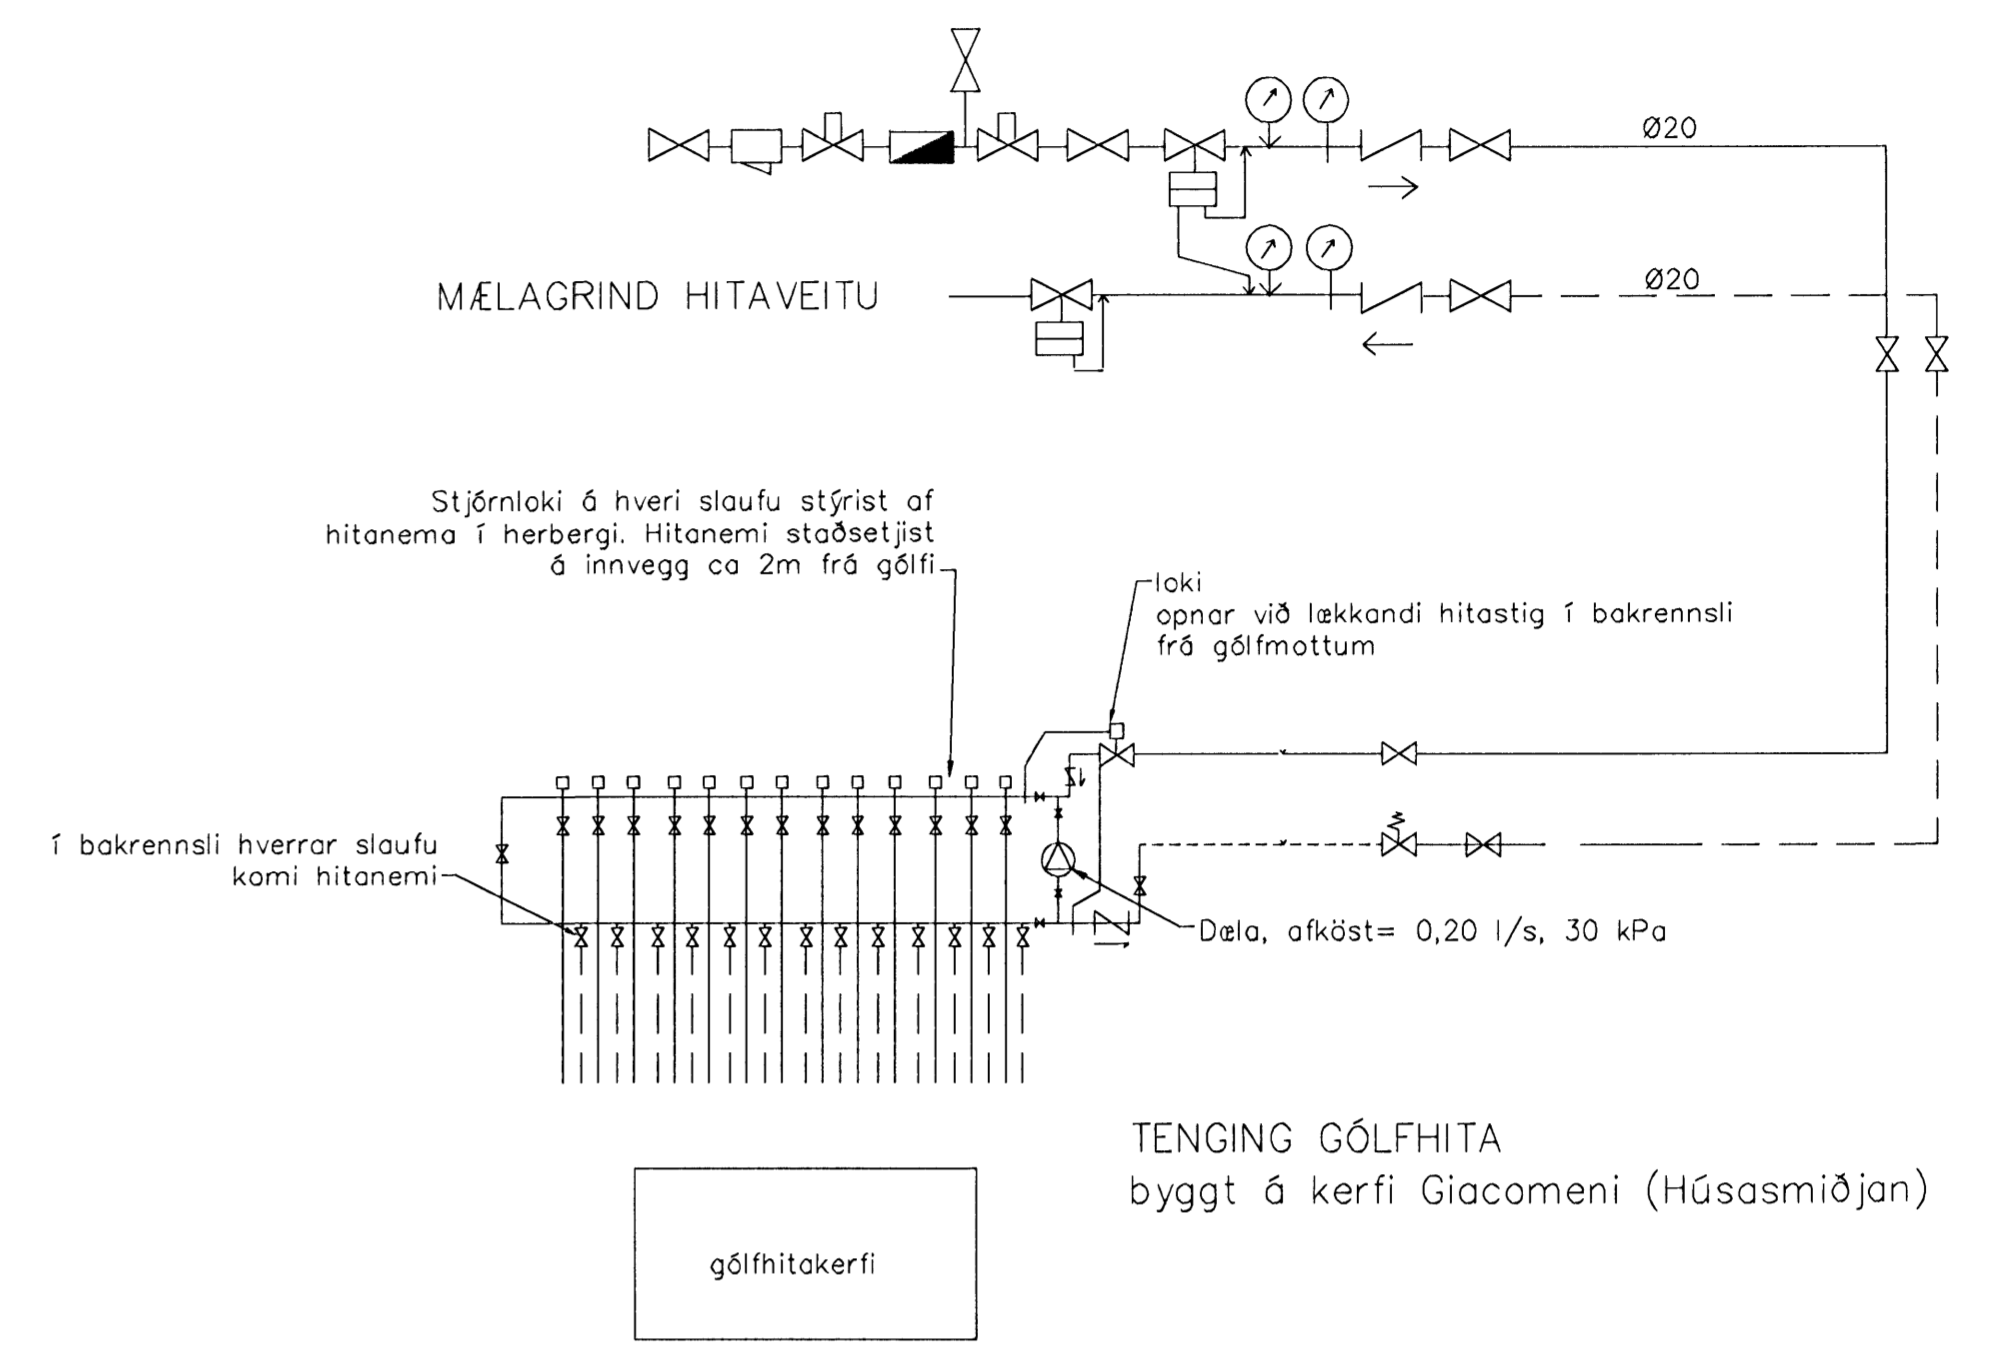

GRUNNMYND 1 HÆÐAR 1:50

GÓLFHITALAGNIR
20x2.5 Pe-PEX c/c100 OG 200
SJÁ SNÍÐ

VATNSLAGNIR
20mm FRÁ AQUATHERM
Í ÍDRÁTTARRÖRI

LAGNIR, SNÍÐ, 1:20

Br.	Dags.	Eðli breytinga	Sign

FJÓLUÁS 34
HAFNARFIRÐI
GÓLFHITALAGNIR 1 HÆÐAR

MKV. 1:50 1:20
DAGS. JAN. 2008
VERK NR. 2731
TEIKN. NR. 2-03
HANNAD SIG. ÞORLEIFSS. KT. 241148-3009
TEIKNAD G.H.
YFIRFARIÐ

TÆKNIPJÓNUSTA
SIGURÐAR ÞORLEIFSSONAR ehf
STRANDGÖTU 11 220 HAFNARFIRÐI
SÍMI 555-4255 FAX 565-2875
E-mail tsth@simnet.is