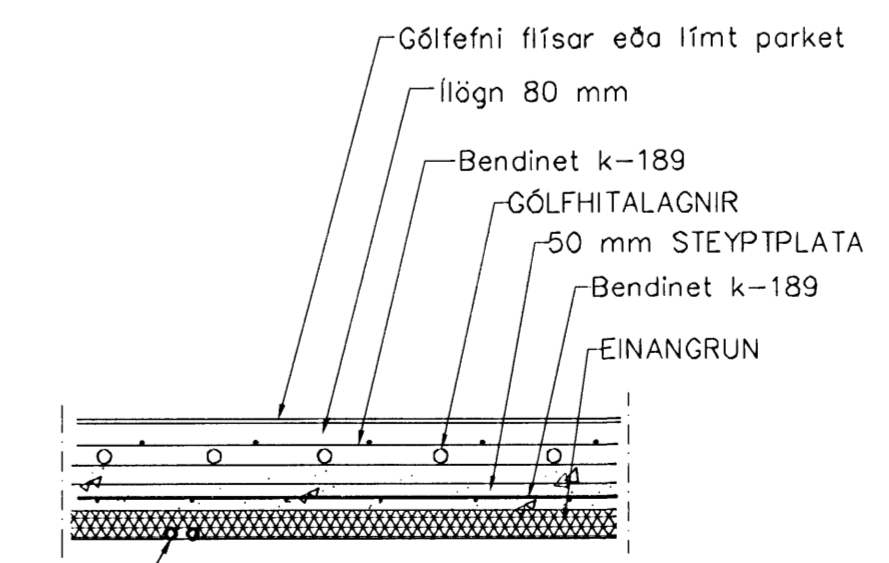

GRUNNMYND 1 HÆÐAR 1:50

GÓLFHITALAGNIR
20x2.5 Pe-PEX c/c100 OG 200
SJÁ SNÍÐ

VATNSLAGNIR
20mm FRÁ AQUATHERM
Í ÍDRÁTTARRÖRI

LAGNIR, SNÍÐ, 1:20

Br.	Dags.	Eðli breytinga	Sign

FJÓLUÁS 34
HAFNARFIRÐI
GÓLFHITALAGNIR 1 HÆÐAR