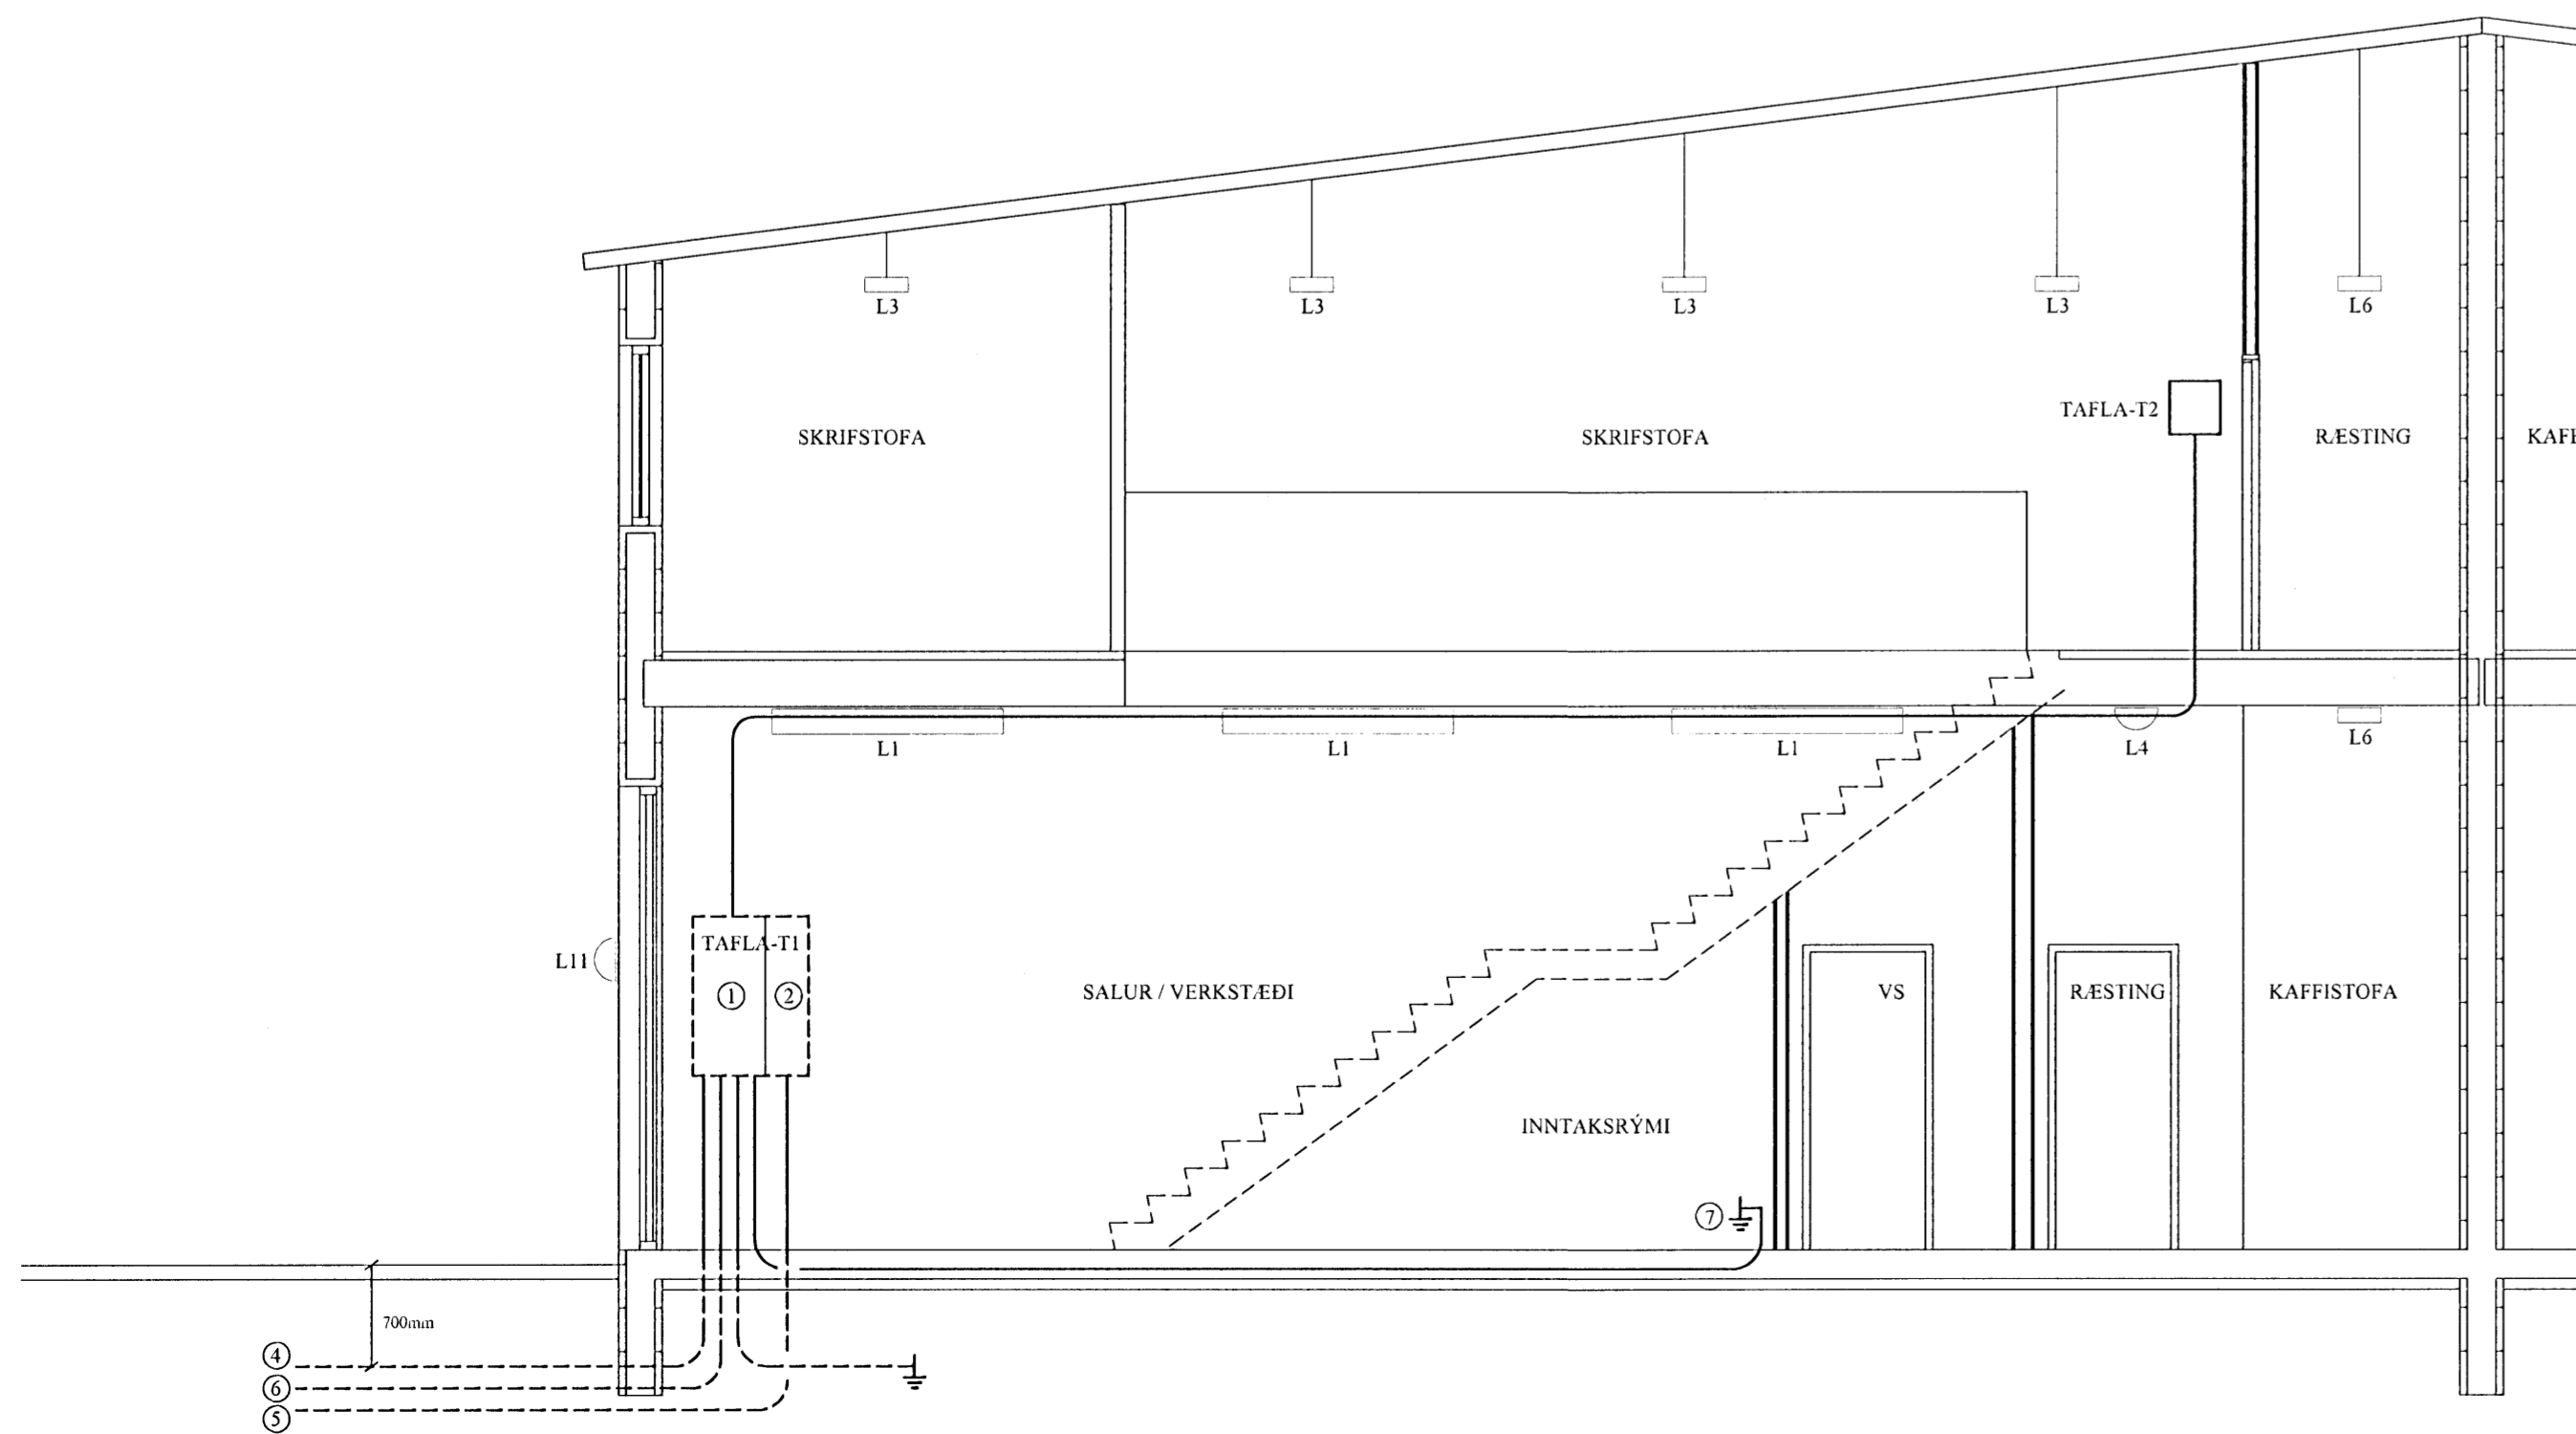

SNID Mkv. 1:50