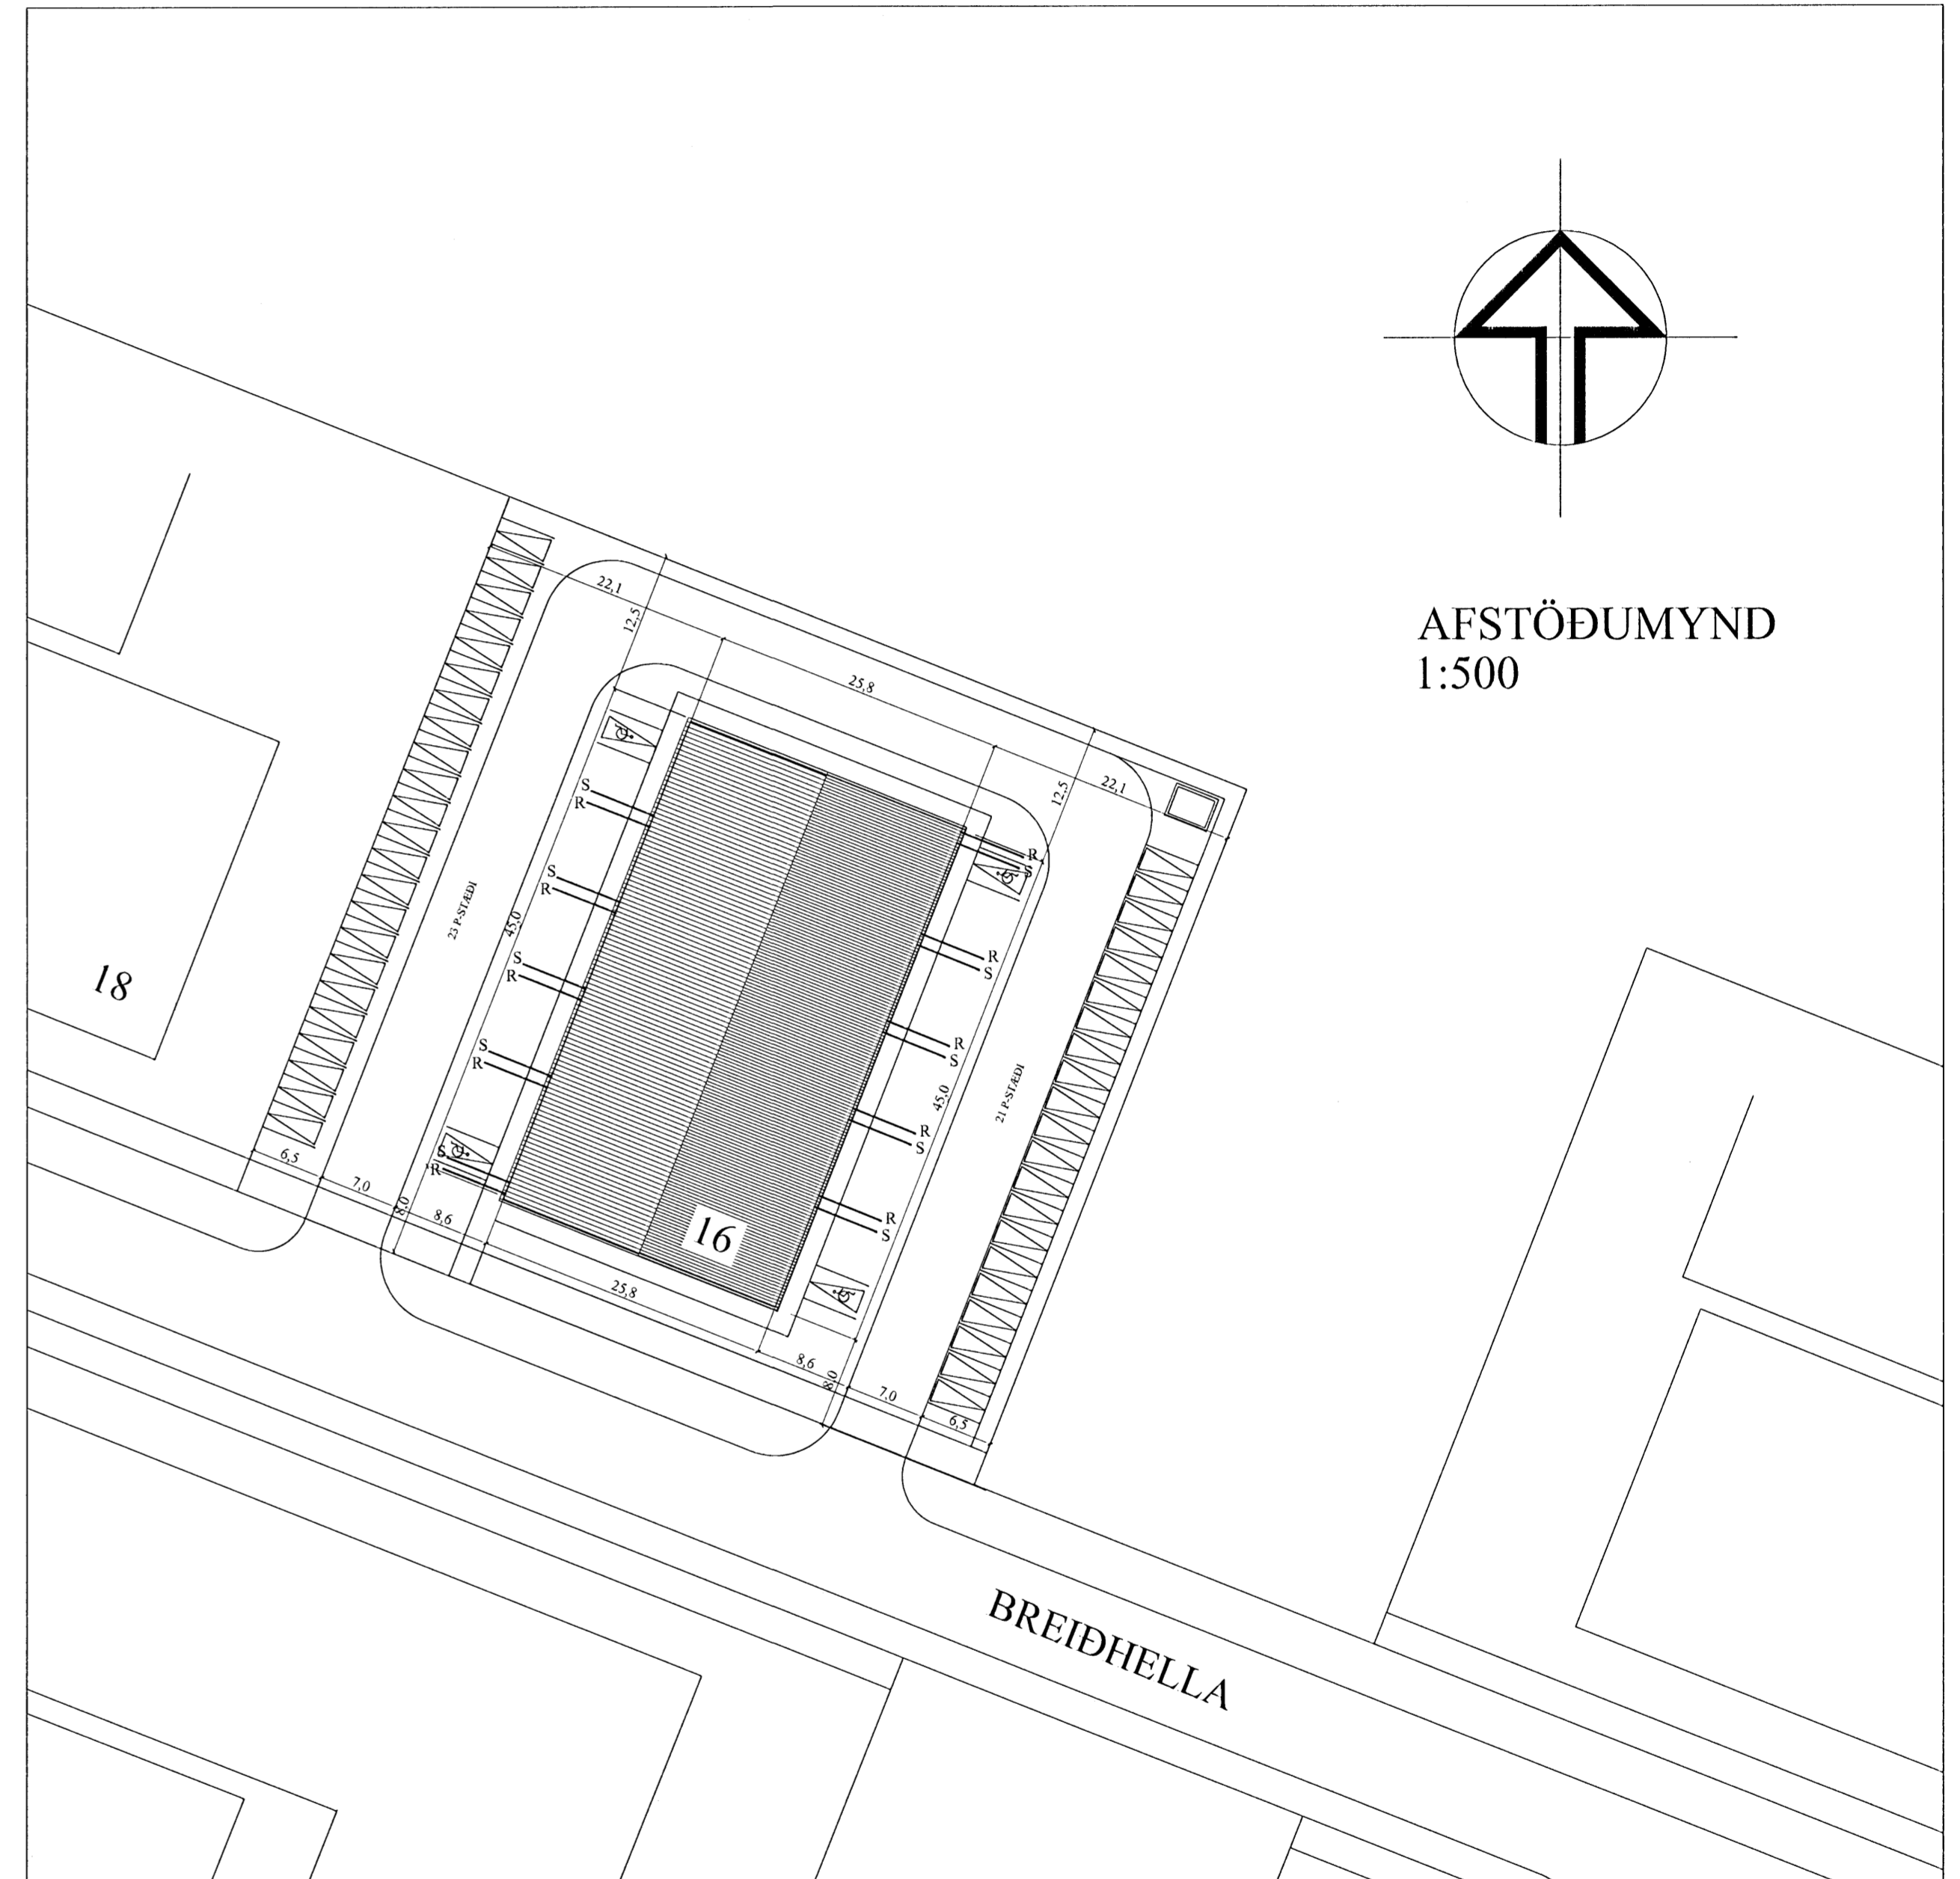

SNID Mkv. 1:50

SNID Mkv. 1:50

AFSTÖDUMYND
1:500

AFSTÖDUMYBND Mkv. 1:500

RAFMIÐSTÖÐIN SF. HÖNNUN OG TÆKNIRÁÐGJÖF
FRANKVÆÐI 10, REYKJANESGA

VERKHEITI: BREIÐHELLA 16, HAFNARFIRÐI

HANNAD	GBG	TEKNAÐ	ÖS	VIÐFARID	DAGS	TEKNAÐ	08-502
RAFMASSUNNSLEIÐUR		KT.	271152-5589	SAMRÆMINGARHÖNNUNLEIÐUR	KT.		
NR	DAGS	BREYTING					

HEITI TEKNINGAR: SNID OG AFSTÖDUMYND
VERK NR: R- 09
TEKNAÐ: ÁGÚST 2007
KVARDI: 1:50 OG 1:300