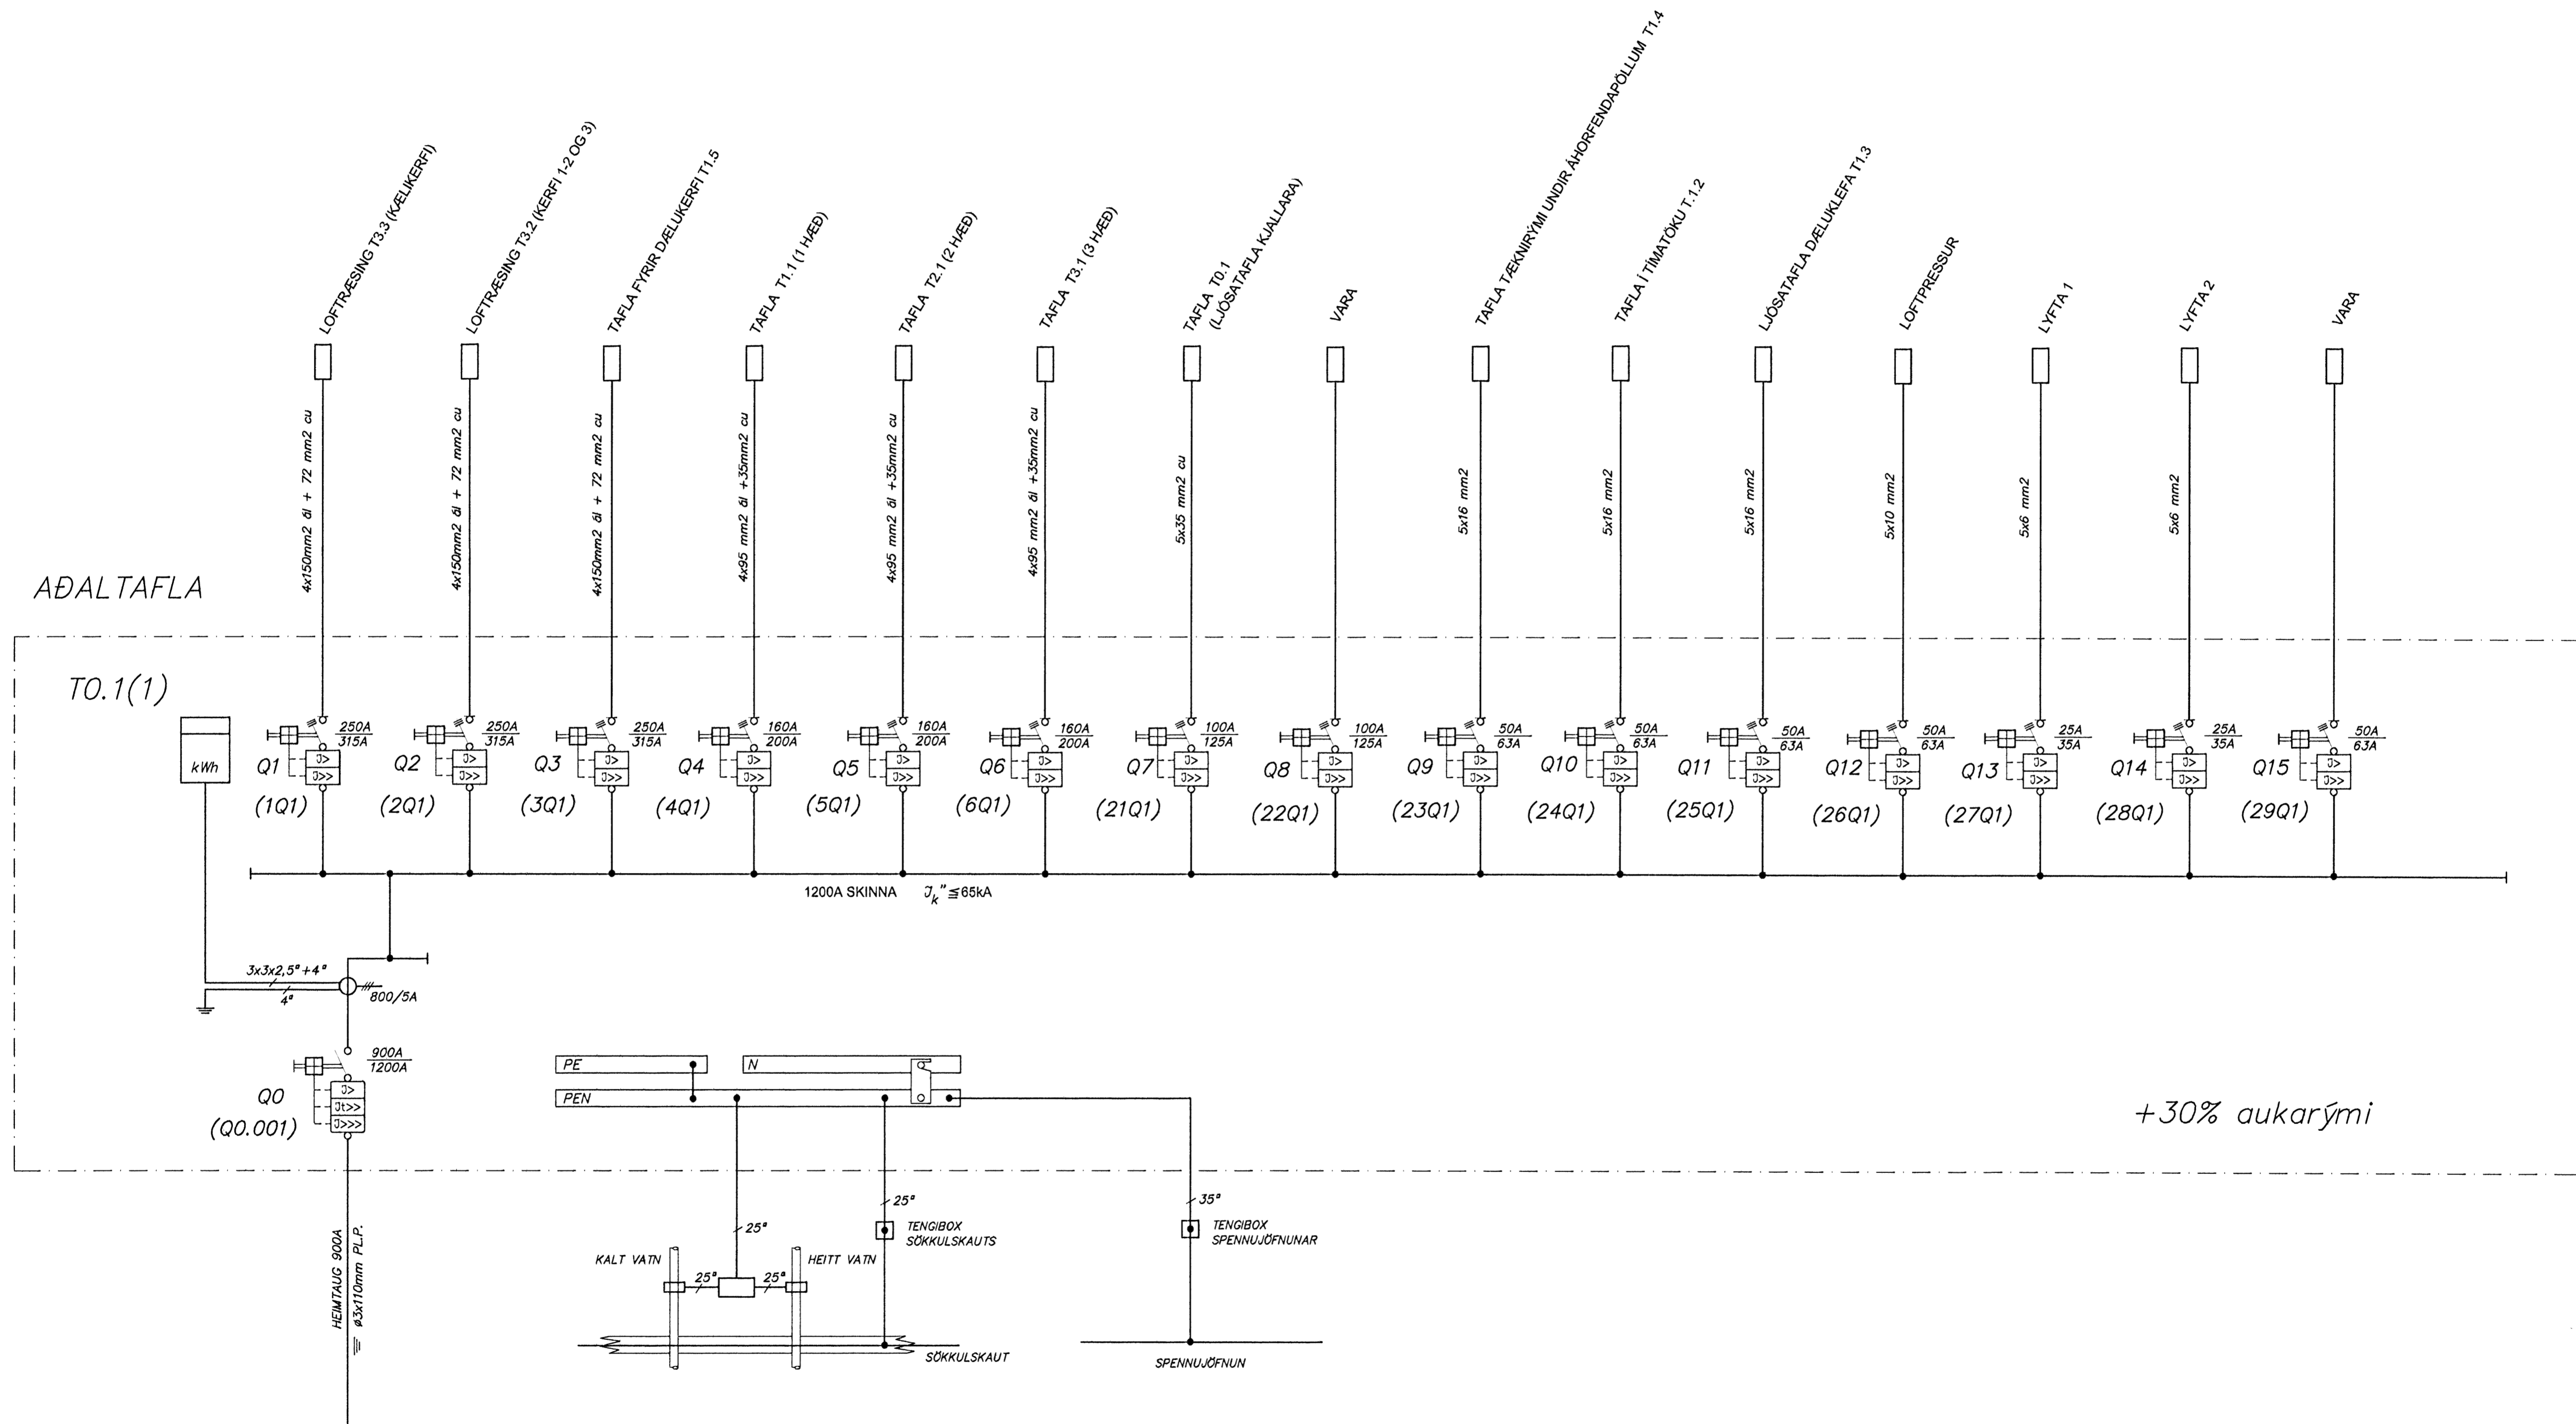

ADALTAFLA

Mattelinn 9/6 08

[Signature]
Kt. 110457-2789

D	08-01-08	UPPRÓÐUN ROFA BREYTT	T.S.	T.S.	<i>[Signature]</i>	220148-2439	SUNDMISTÖÐ Á VÖLLUM HAFNARFIRÐI	NOV
C	07-12-20	YFIRFARA TÖFLUHEITI	T.S.	T.S.		220148-2439	TÖFLUHERBERGI	TEIGN-NEL E-0.1(1)
B	07-05-21	ROFAR FYRIR LOFTRÆSINGU BÆTT VIÐ	T.S.	T.S.		220148-2439	EINLÍNUMYND AF ADALTÖFLU	SIÐASTA TÆM
A	06-11-04	HEIMTAUGARTEIKNING	T.S.	T.S.		220148-2439	TERA	TNR AF UTI
ÚTG.	DAGS	TEKNI	HANVAG	SAMBYGOT	KENNITALA		RAFMAGNVERKFRÆÐISTOFA	GEYMSLUR
							EDMUND BELLERSEN TRÁUSTI SVENJÓRNISSON	RAFMAGNTEKNI RAFMAGNSSÖMFI
							SIÐI 5687368 SIÐI 5687369	UTI D