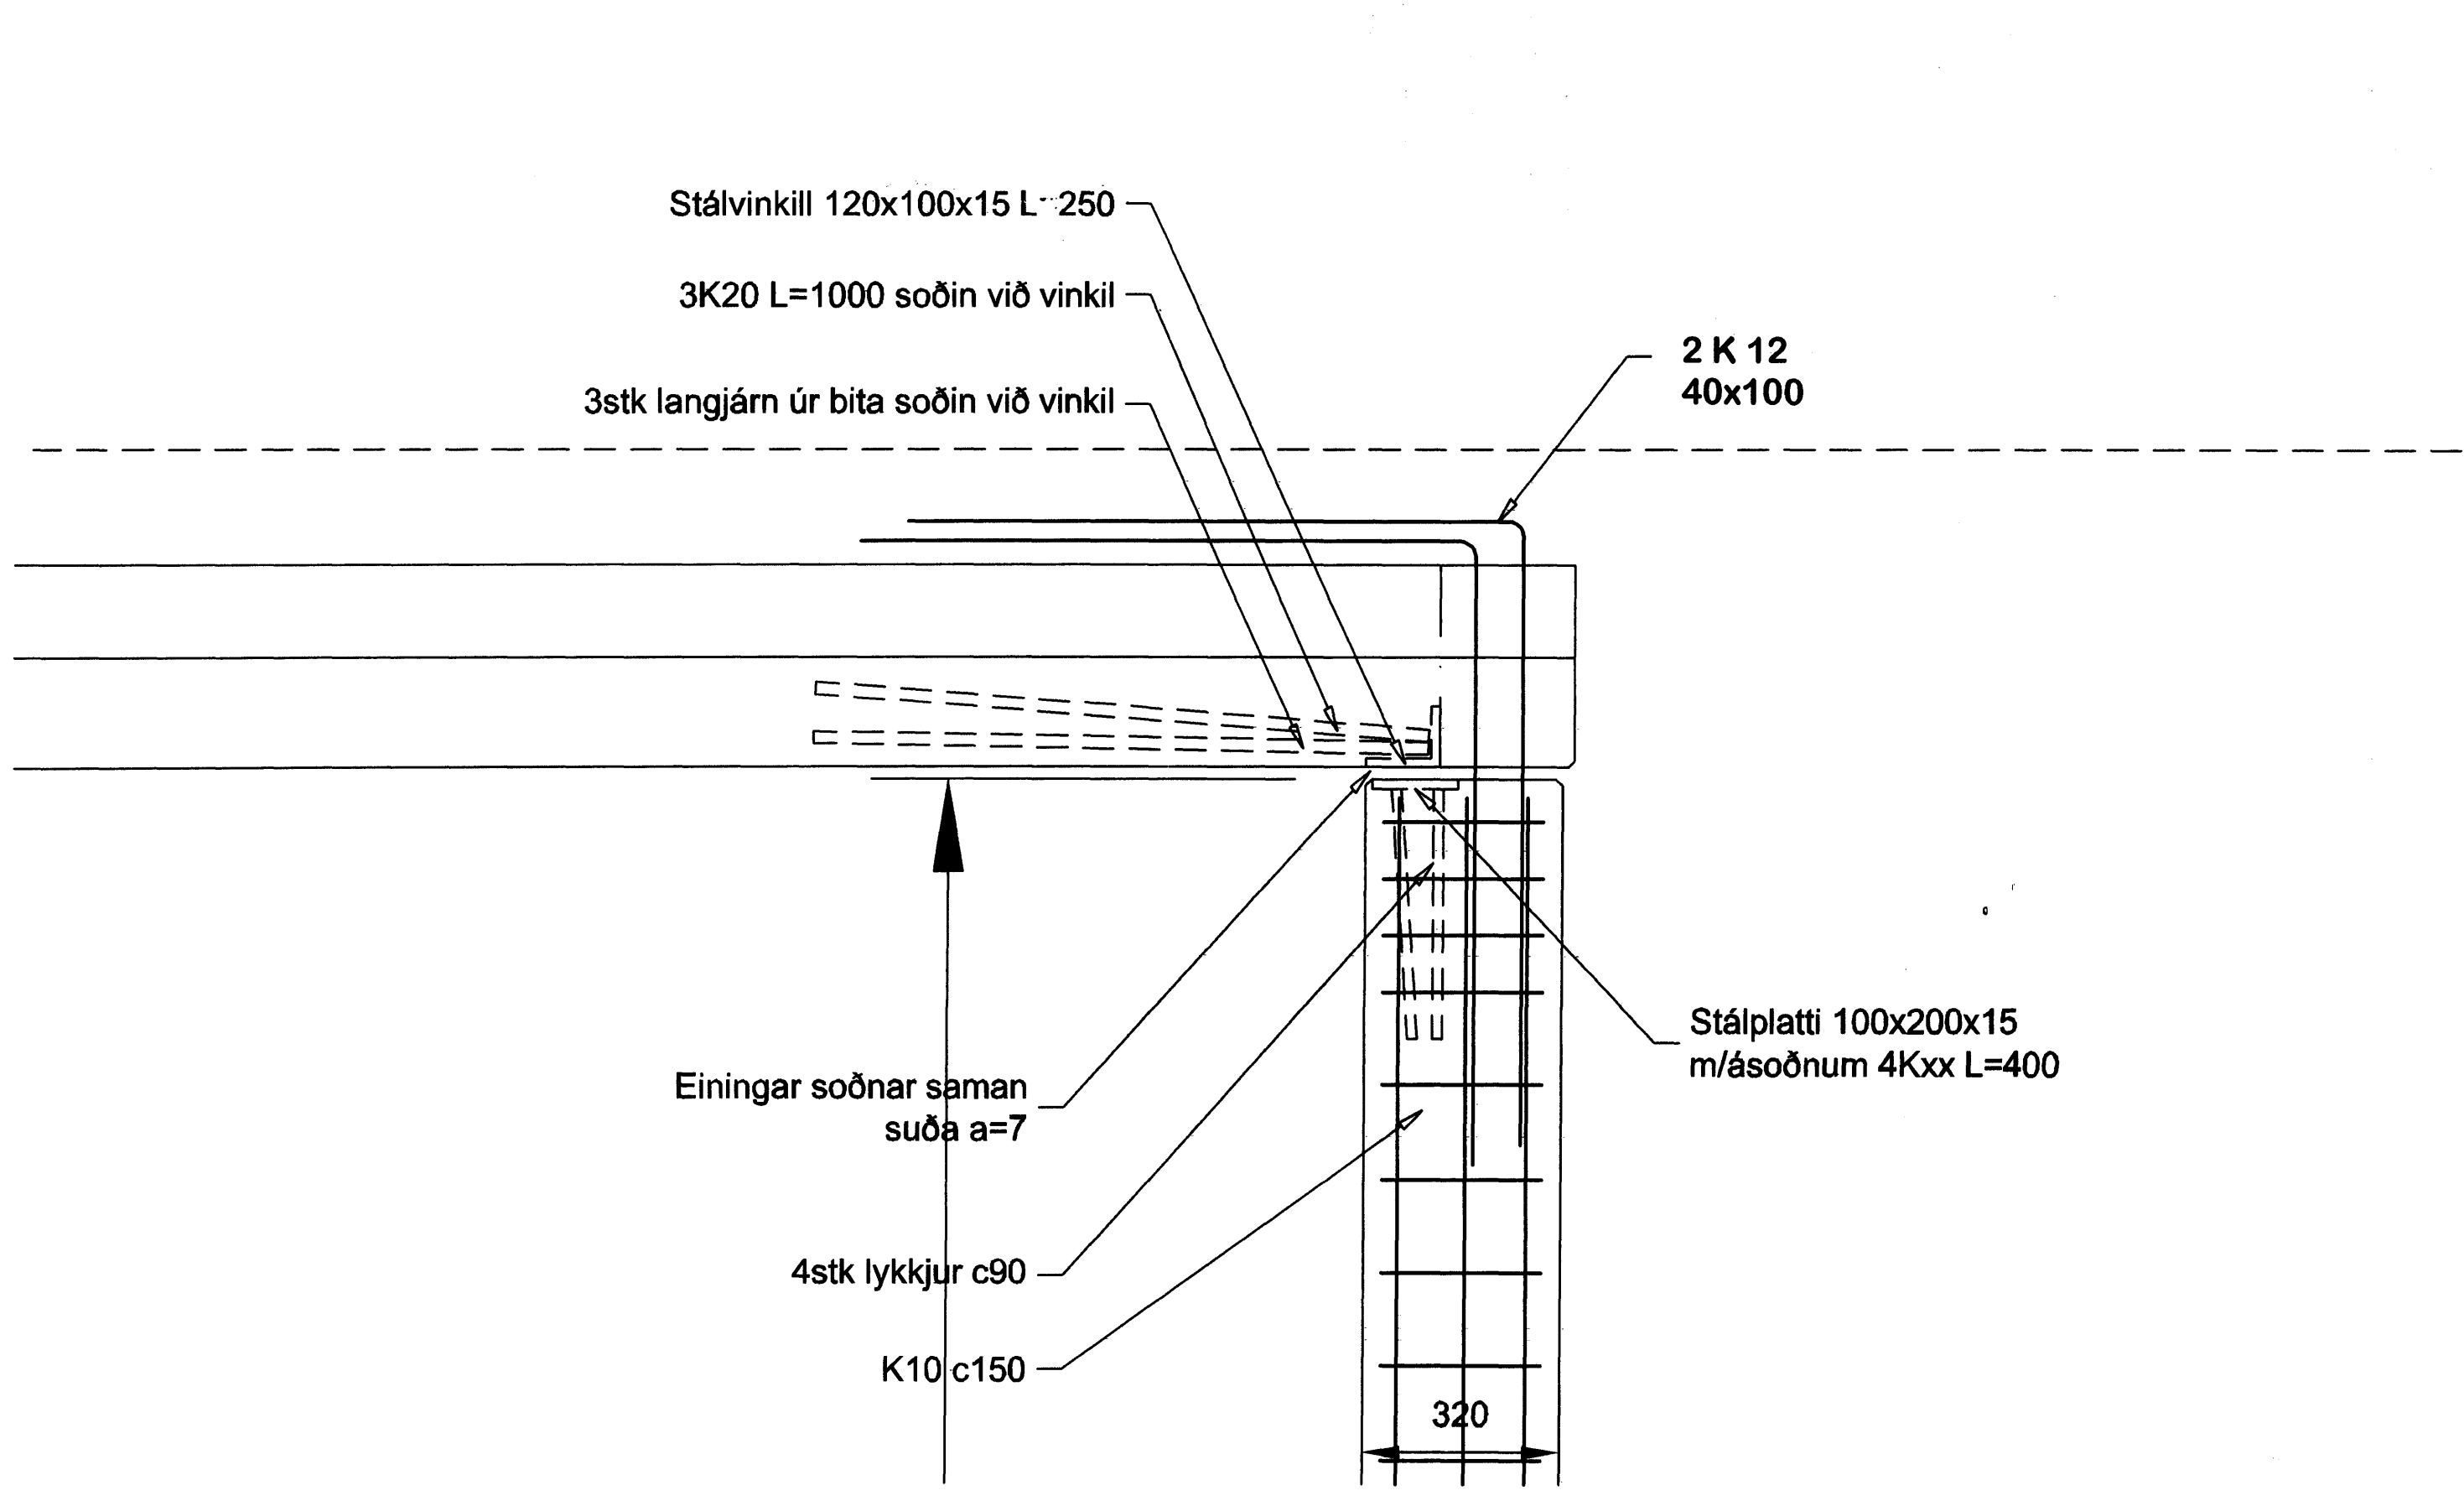

GRUNNMYND HOLPLÖTUR  
1:30

Samband  
04 DEC 2009  
Byggingarvitun ehf.  
Hrólfur S. Guðnason

Tenging súlu og bita  
1:10

BITAENDI  
1:10

Langjárn bita  
18 K 25  
Lykkjur K 12 c 100

BREIÐHELLA 2, HAFNARFIRÐI  
MILLIGÓLF - GRUNNMYND OG SNIÐ - 1:30 og 1:10  
Teikning nr. MG 2