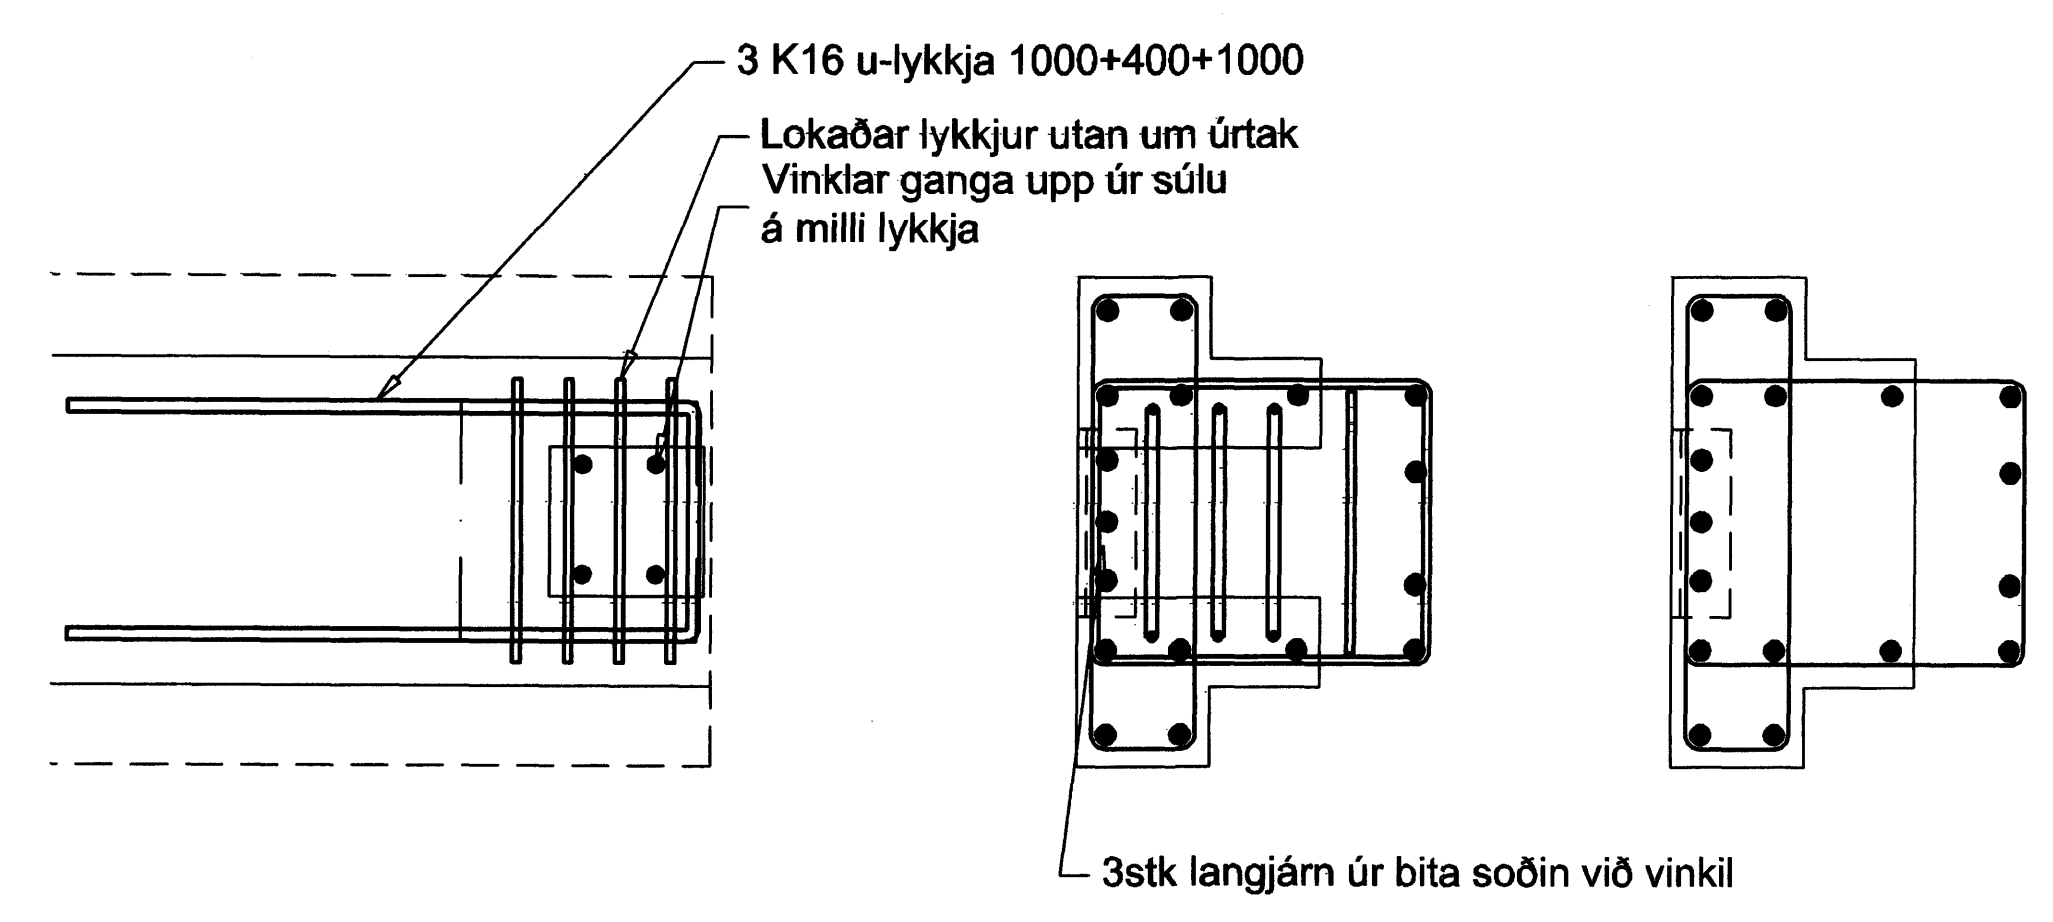

GRUNNMYND HOLPLÖTUR  
1:30

Samband  
04 DEC 2009  
Byggingarvitun ehf.  
Hrólfur S. Guðnason

Tenging súlu og bita  
1:10

BITAENDI  
1:10

Langjárn bita  
18 K 25  
Lykkjur K 12 c 100

BREIÐHELLA 2, HAFNARFIRÐI  
MILLIGÓLF - GRUNNMYND OG SNIÐ - 1:30 og 1:10  
Teikning nr. MG 2