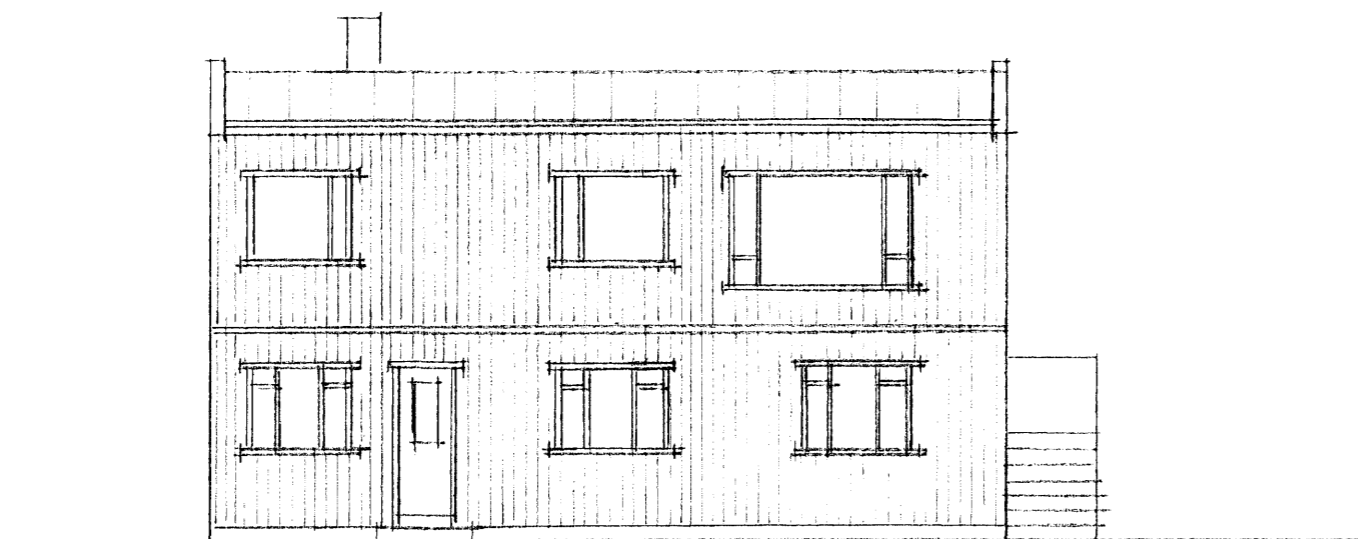

ÚTLIT SÚÐ-VESTUR