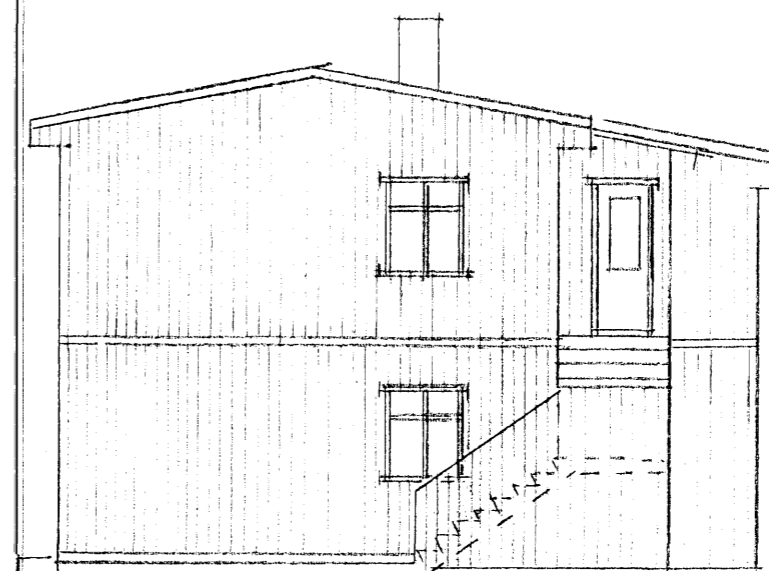

ÚTLIT SÚÐ-AUSTUR