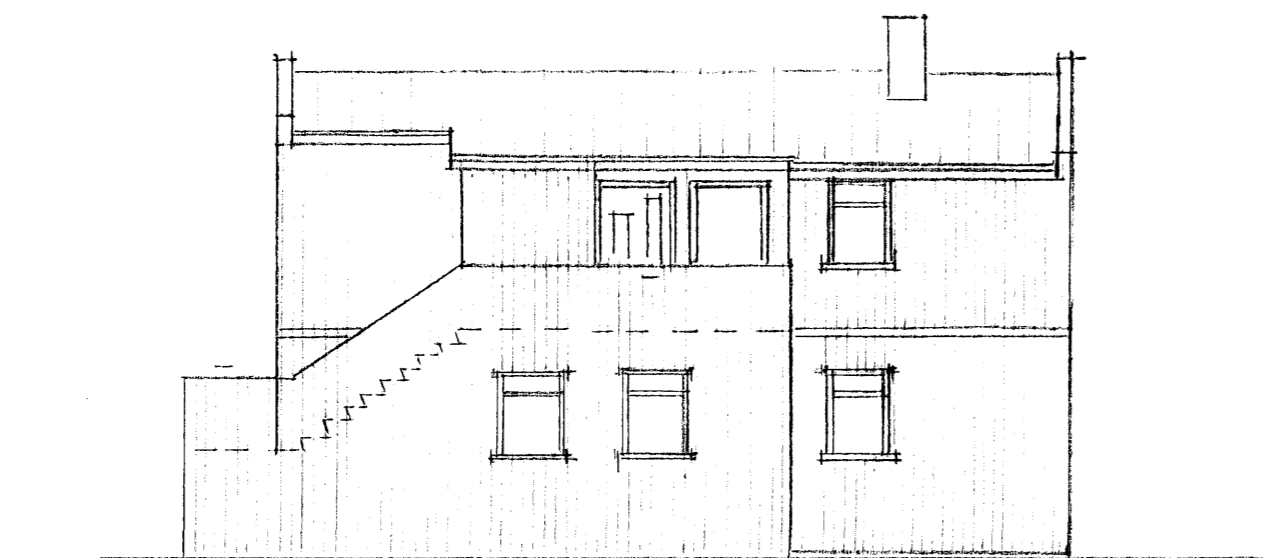

HVERFISGATA 47 HAFNARF

Samþykkt þann

21 MAY 2008

Byggingafræðingur / Hafnarfirði
F.h. Jón Sigurðsson

ÚTLIT NORÐ-AUSTUR