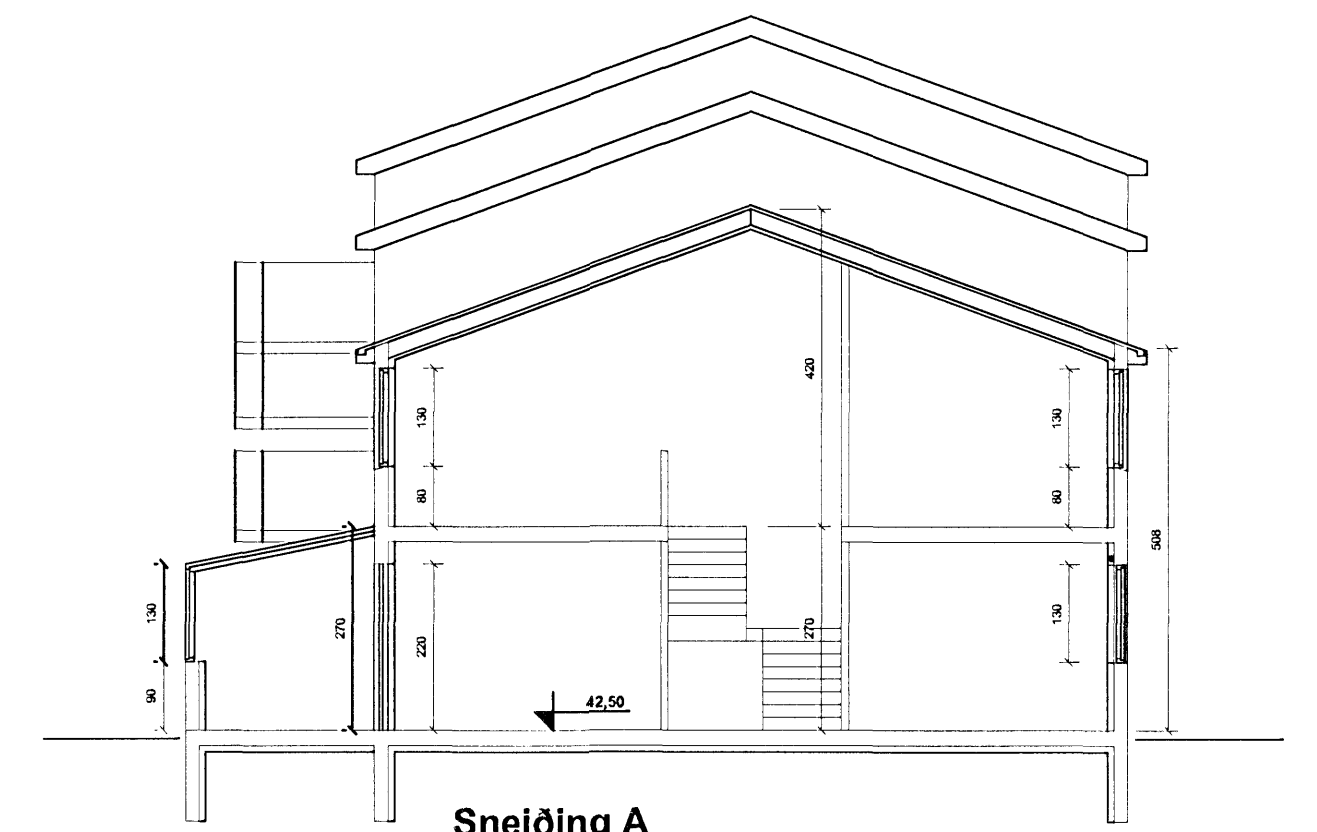

G=42.84 **Grunnmynd 1.hæð mkv. 1:100** G=41.04

Grunnmynd 2.hæð mkv. 1:100

Útlit norður

Útlit suður

Samþykkt þann
 2 1 MAY 2008
 Bygginguvaldið í Akureyri
 F.h. Jón Sigurðsson

Sneiðing A

Sneiðing B

EINAR MATTHÍASSON BFÍ
 SKIPHOLTÍ 11-13, 105 REYKJAVÍK
 Sími: +354 697 4656
 Netfang: EINAR.EMDESIGN@GMAIL.COM
 Verkefni: Efstahlíð 11 Mkv: 1:100
 Verkeitti: Sólstofa Dags: 27.03.08
 Verkluti: Grunnm, útlit, snið.
 Teiknað: SVB Teiknistofa (SVB) Blað nr. 1