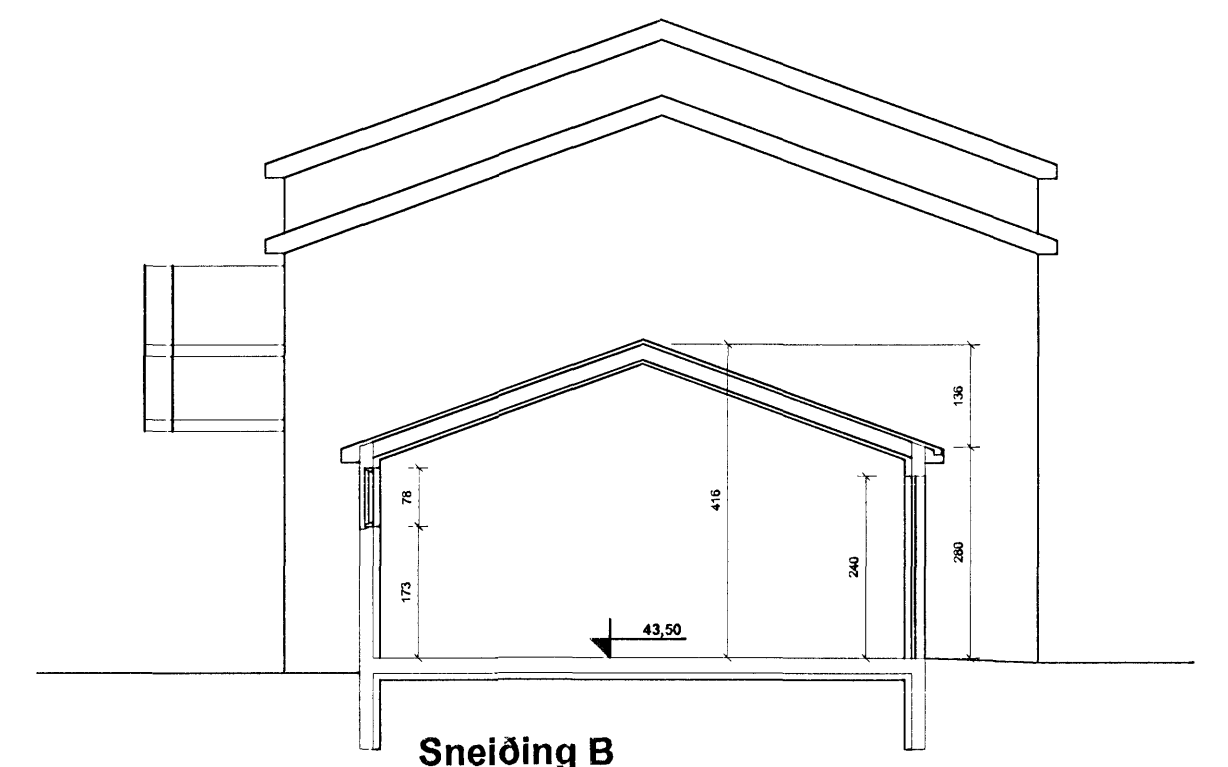

G=42.84 **Grunnmynd 1.hæð mkv. 1:100** G=41.04

Grunnmynd 2.hæð mkv. 1:100

Útlit norður

Útlit suður

Samþykkt þann
 2 1 MAY 2008
 Bygginguvaldið í Akureyri
 F.h. Jón Sigurðsson

Sneiðing A

Sneiðing B

EINAR MATTHÍASSON BFÍ
 SKIPHOLTÍ 11-13, 105 REYKJAVÍK
 Sími: +354 697 4656
 Netfang: EINAR.EMDESIGN@GMAIL.COM
 Verkefni: Efstahlíð 11 Mkv: 1:100
 Verkeitti: Sólstofa Dags: 27.03.08
 Verkluti: Grunnm, útlit, snið.
 Teiknað: SVB Teiknistofa (SVB) Blað nr. 1