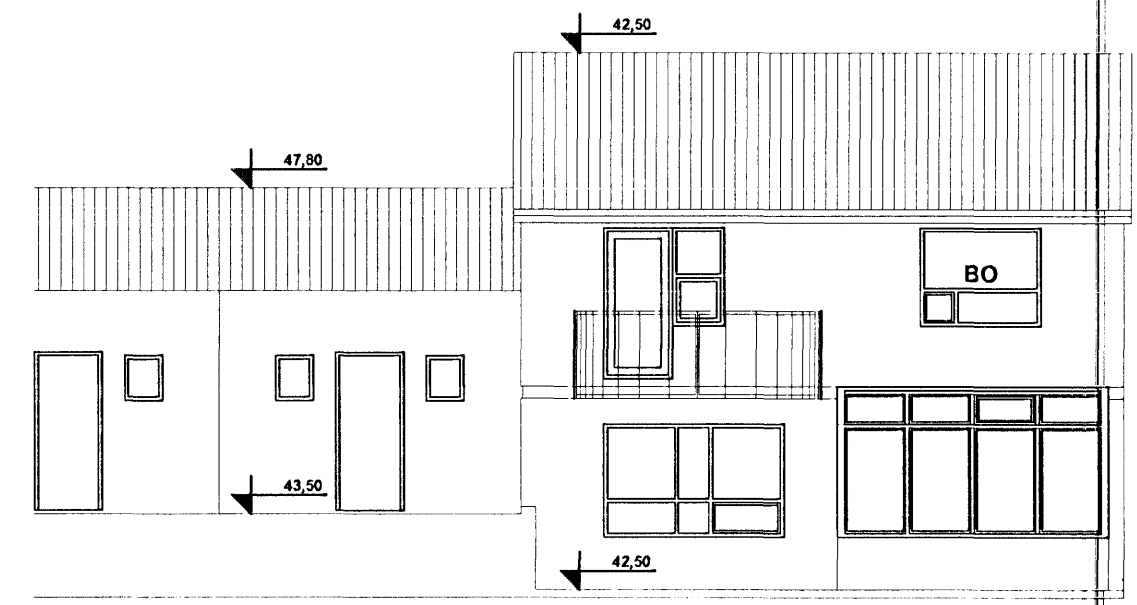

G=42.84 **Grunnmynd 1.hæð mkv. 1:100** G=41.04

Grunnmynd 2.hæð mkv. 1:100

Útlit norður

Útlit suður

Samþykkt þann
 2 1 MAY 2008
 Bygginguvaldið í Akureyri
 F.h. Jón Sigurðsson

Sneiðing A

Sneiðing B

EINAR MATTHÍASSON BFÍ
 SKIPHOLTÍ 11-13, 105 REYKJAVÍK
 Sími: +354 697 4656
 Netfang: EINAR.EMDESIGN@GMAIL.COM
 Verkefni: Efstahlíð 11 Mkv: 1:100
 Verkeitti: Sólstofa Dags: 27.03.08
 Verkluti: Grunnm, útlit, snið.
 Teiknað: SVB Teiknistofa (SVB) Blað nr. 1