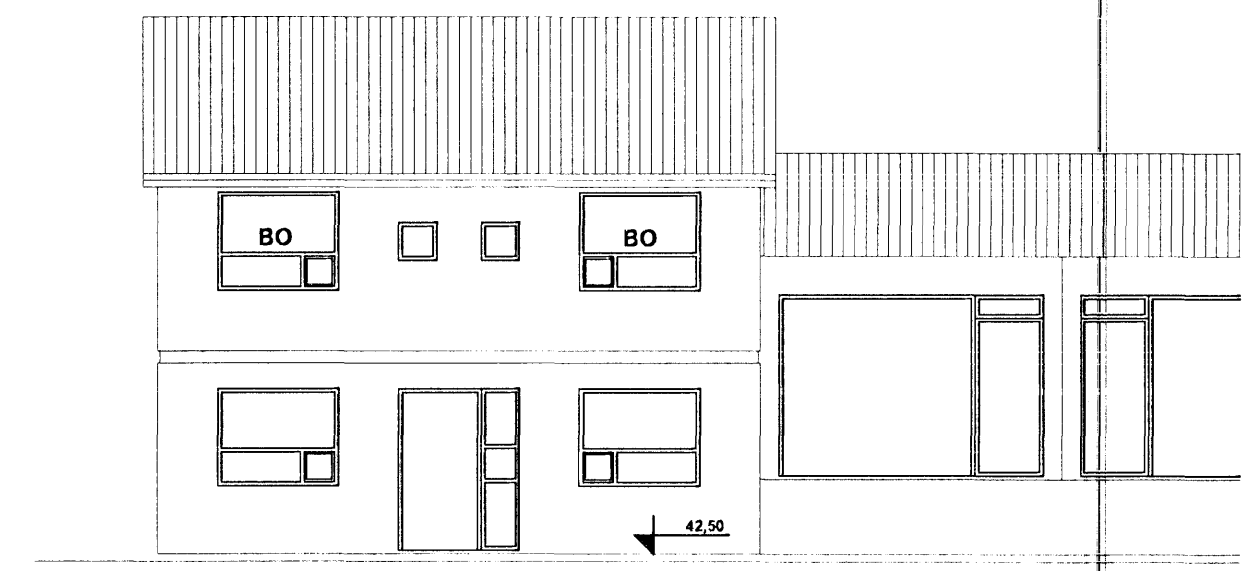

G=42.84 **Grunnmynd 1.hæð mkv. 1:100** G=41.04

Grunnmynd 2.hæð mkv. 1:100

Útlit norður

Útlit suður

Samþykkt þann
 2 1 MAY 2008
 Bygginguvaldið í Akureyri
 F.h. Jón Sigurðsson

Sneiðing A

Sneiðing B

EINAR MATTHÍASSON BFÍ
 SKIPHOLTÍ 11-13, 105 REYKJAVÍK
 Sími: +354 697 4656
 Netfang: EINAR.EMDESIGN@GMAIL.COM
 Verkefni: Efstahlíð 11 Mkv: 1:100
 Verkeitti: Sólstofa Dags: 27.03.08
 Verkluti: Grunnm, útlit, snið.
 Teiknað: SVB Teiknistofa (SVB) Blað nr. 1