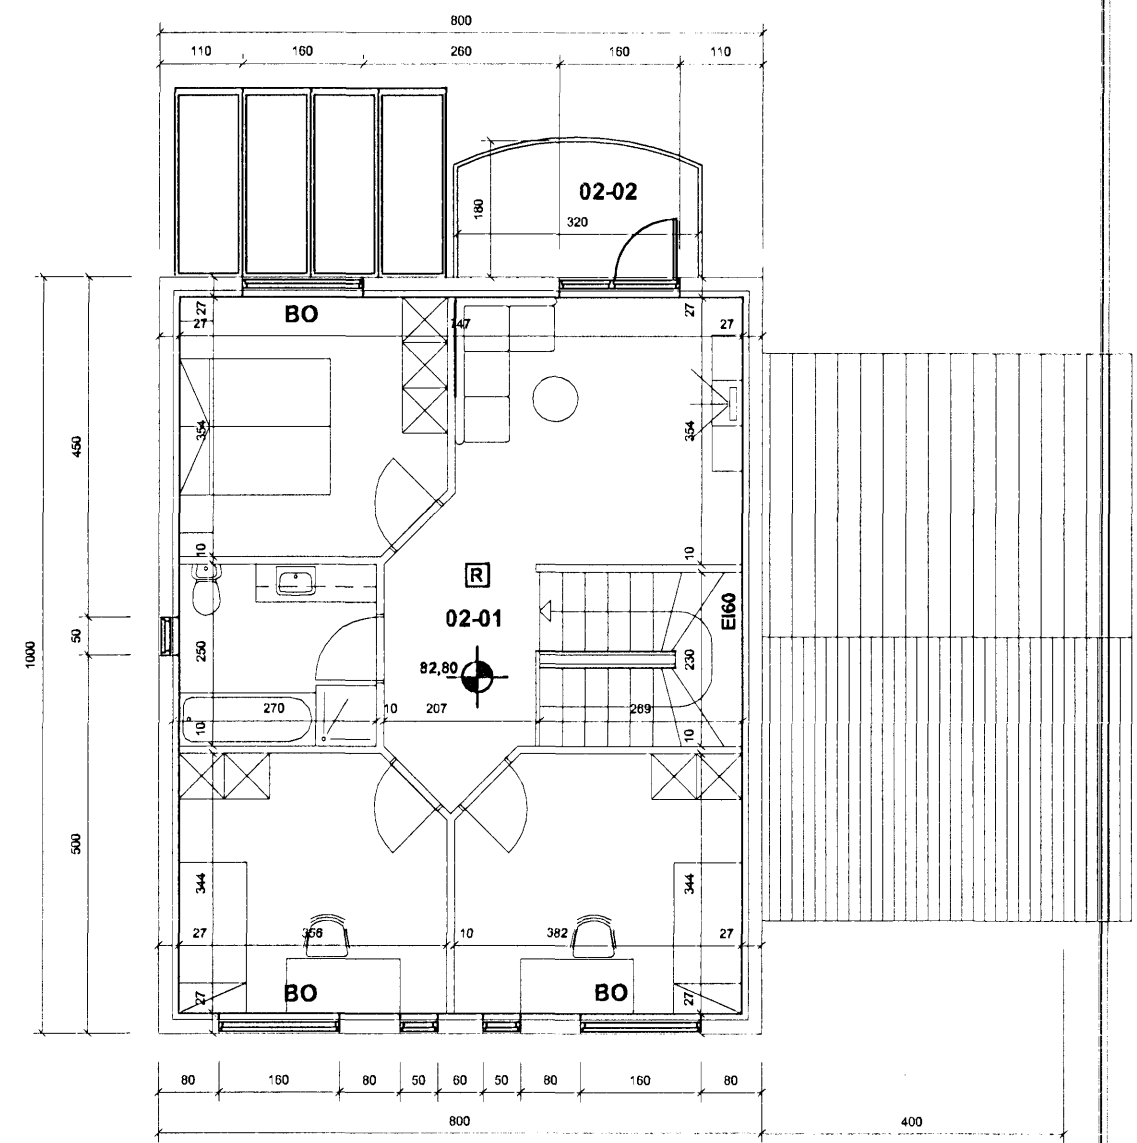

G=42.84 **Grunnmynd 1.hæð mkv. 1:100** G=41.04

Grunnmynd 2.hæð mkv. 1:100

Útlit norður

Útlit suður

Samþykkt þann
 2 1 MAY 2008
 Bygginguvaldið í Akureyri
 F.h. Jón Sigurðsson

Sneiðing A

Sneiðing B

EINAR MATTHÍASSON BFÍ
 SKIPHOLTÍ 11-13, 105 REYKJAVÍK
 Sími: +354 697 4656
 Netfang: EINAR.EMDESIGN@GMAIL.COM
 Verkefni: Efstahlíð 11 Mkv: 1:100
 Verkeitti: Sólstofa Dags: 27.03.08
 Verkluti: Grunnm, útlit, snið.
 Teiknað: SVB Teiknistofa (SVB) Blað nr. 1