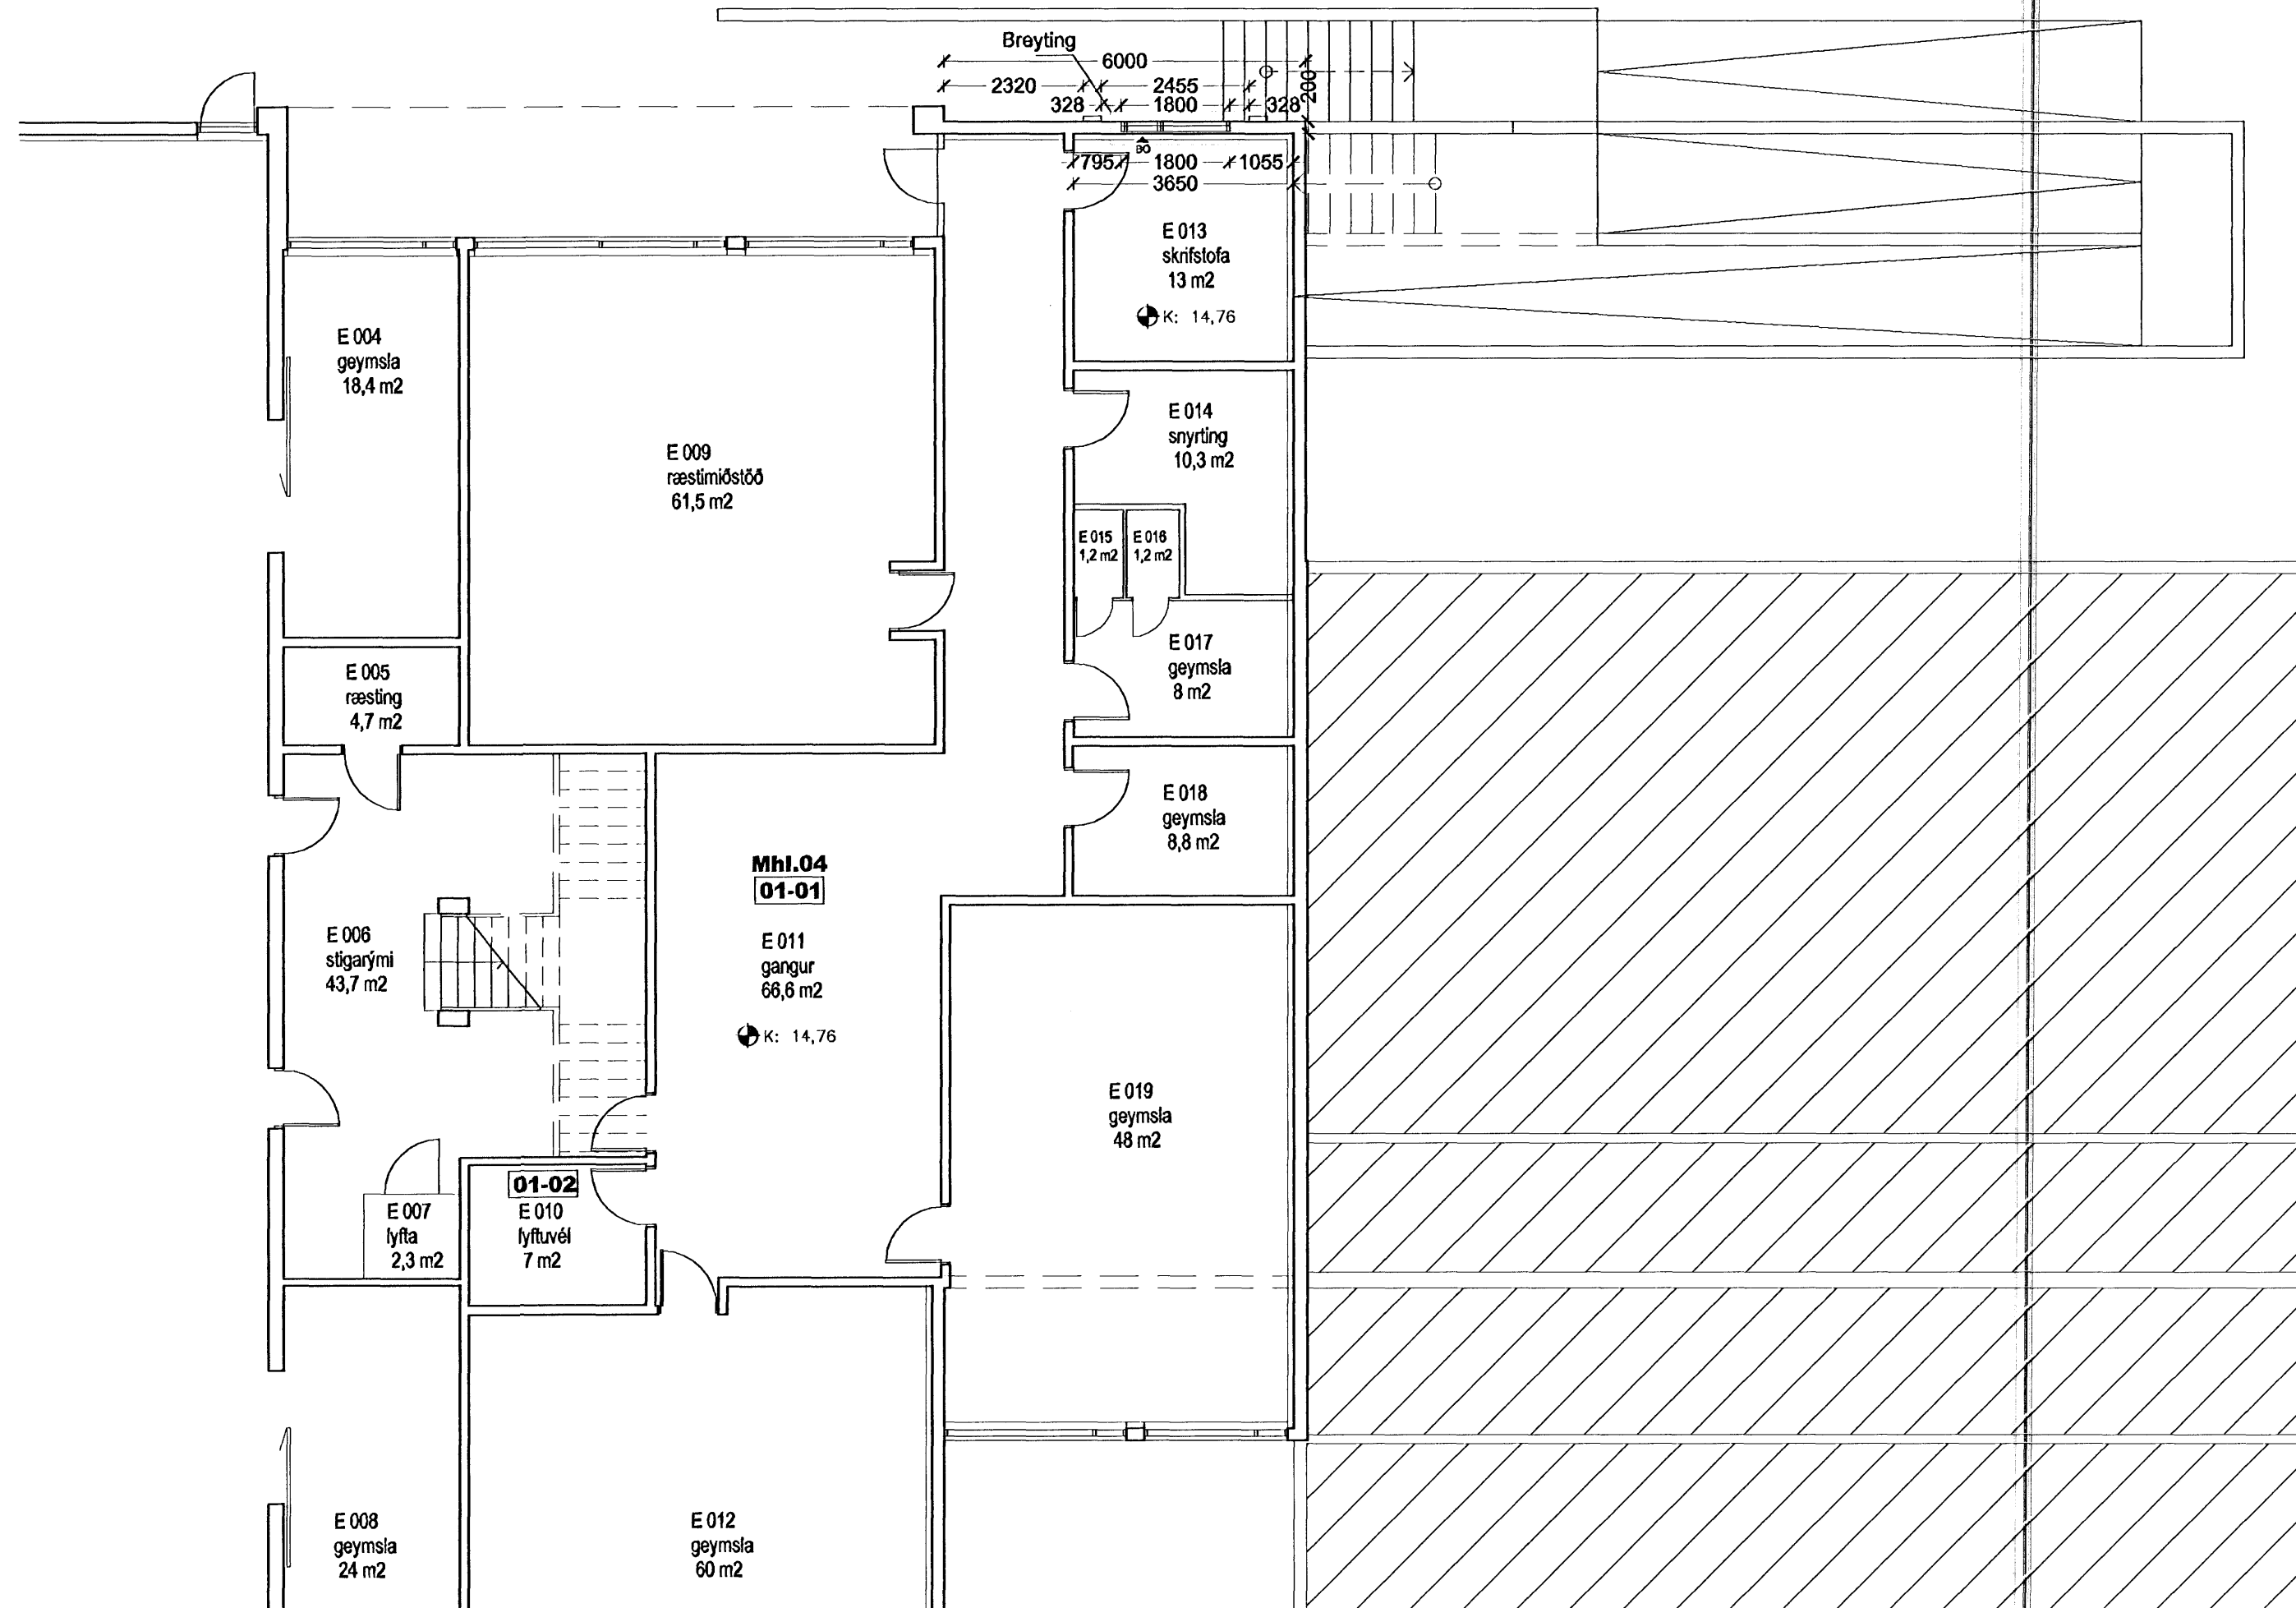

Upprunalegur höfundur: Þorvaldur Kristmundsson

GRUNNMYND
MKV 1:100

Útg.Tív.	Dags.	Teikn.	Skýring / Breyting	Samþ.vk.	Dags.
-	-	-	-	-	-
-	-	-	-	-	-
-	-	-	-	-	-
-	-	-	-	-	-
-	-	-	-	-	-
-	-	-	-	-	-
-	-	-	-	-	-
-	-	-	-	-	-
-	-	-	-	-	-

*Tilvísun: ÚTR: útgáfa innri rýni, ÖSV: útgáfa samþ. verkkaupa, ÚTF: útgáfa til framleiðanda, ÚTB: útgáfa byggingarmeth, ÚTV: útgáfa verkefningar

FASTEIGNAFÉLAG HAFNARFJARÐAR
VERKKAUPI / EIGANDI
VÍÐISTAÐASKÓLI, NÝR GLUGGI
TEGUND VERKS

HRAUNTUNGA 7
GATASTÆÐSETNING

LANDNÚMÉR: 121032
STADGR.: 1400-01-4300070
MHL: 04
MKV: 1:100
BLAÐSTÆRÐ: A2
ÚTGÁFA DAGS: 08.05.2008
STOFN DAGS: 07.05.2008
TEIKNAD: EDP
YFIRFARIÐ: SH

0817 - 07 - 0 - A - (99) - 101 - 00

VERKNR. MAPPA SVÆÐI ÁBYRGÐ SFB NR. RAÐNR. ÚTGÁFA

Jón Ólafur Ólafsson FAÍ
kt: 090658-4009
Sigurður Einarsson FAÍ
kt: 04457-2789
Sigurður Harðarson FAÍ
kt: 030446-3999

BATTERÍÐ | ARKITEKTAR
Trónuhausi 1 | 220 Hafnarfirði | S: 54 54 700 | batteri@arkitekt.is | www.arkitekt.is