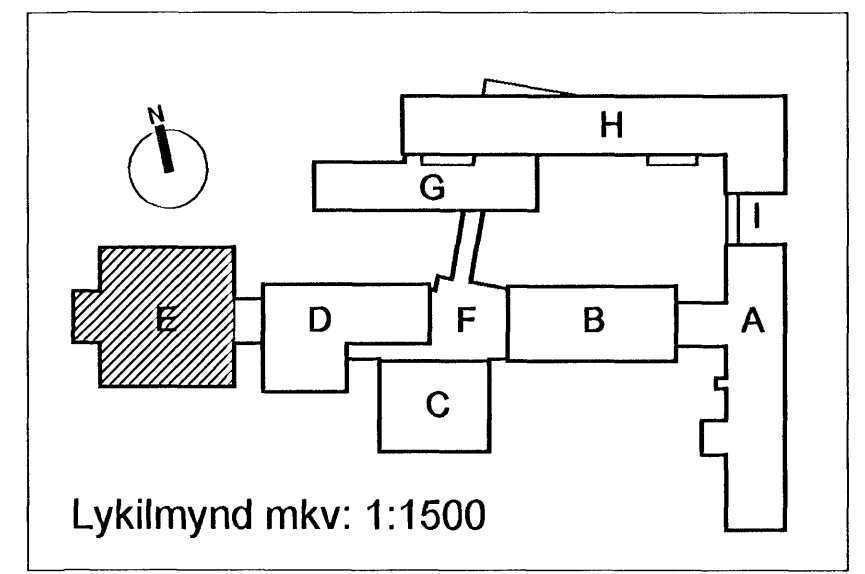

Upprunalegur höfundur: Þorvaldur Kristmundsson

GRUNNMYND
MKV 1:100

Útg.Tív.	Dags.	Teikn.	Skýring / Breyting	Samþ.vk.	Dags.
-	-	-	-	-	-
-	-	-	-	-	-
-	-	-	-	-	-
-	-	-	-	-	-
-	-	-	-	-	-
-	-	-	-	-	-
-	-	-	-	-	-
-	-	-	-	-	-
-	-	-	-	-	-

*Tilvísun: ÚTR: útgáfa innri rýni, ÖSV: útgáfa samþ. verkkaupa, ÚTF: útgáfa til framleiðanda, ÚTB: útgáfa byggingarmeth, ÚTV: útgáfa verkefningar

FASTEIGNAFÉLAG HAFNARFJARÐAR
VERKKAUPI / EIGANDI
VÍÐISTAÐASKÓLI, NÝR GLUGGI
TEGUND VERKS

HRAUNTUNGA 7
GATASTÆÐSETNING

LANDNÚMÉR: 121032
STADGR.: 1400-01-4300070
MHL: 04
MKV: 1:100
BLAÐSTÆRÐ: A2
ÚTGÁFA DAGS: 08.05.2008
STOFN DAGS: 07.05.2008
TEIKNAD: EDP
YFIRFARIÐ: SH

0817 - 07 - 0 - A - (99) - 101 - 00

VERKNR. MAPPA SVÆÐI ÁBYRGÐ SFB NR. RAÐNR. ÚTGÁFA

Jón Ólafur Ólafsson FAÍ
kt: 090658-4009
Sigurður Einarsson FAÍ
kt: 04457-2789
Sigurður Harðarson FAÍ
kt: 030446-3999

BATTERÍÐ | ARKITEKTAR
Trónuhausi 1 | 220 Hafnarfirði | S: 54 54 700 | batteri@arkitekt.is | www.arkitekt.is