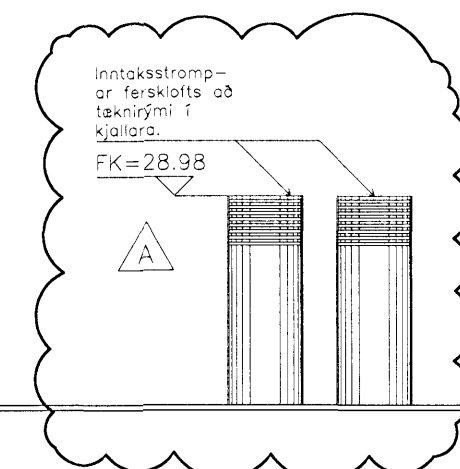

GRUNNMYND SORPGEYMSLU/
FLÓTTASTIGAHÚSS Á LÖÐ

SNID D-D

SNID E-E

SNID E-E

ÚTLIT NORÐVESTUR

ÚTLIT SUÐVESTUR

D:
C:
B:
A: Höfðarkort snið D-D. Nýtt snið E-E. 30.04.2008
BREYTINGAR: DAGS:

ADALUPPDRATTUR