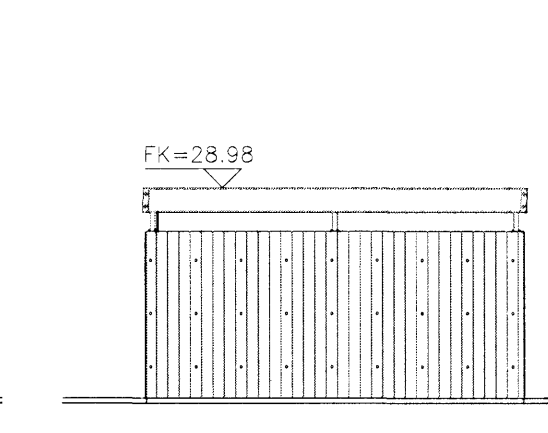

GRUNNMYND SORPGEYMSLU/
FLÓTTASTIGAHÚSS Á LÖÐ

SNID D-D

SNID E-E

SNID E-E

ÚTLIT NORÐVESTUR

ÚTLIT SUÐVESTUR

D:
C:
B:
A: Höfðarkort snið D-D. Nýtt snið E-E. 30.04.2008
BREYTINGAR: DAGS:

ADALUPPDRATTUR