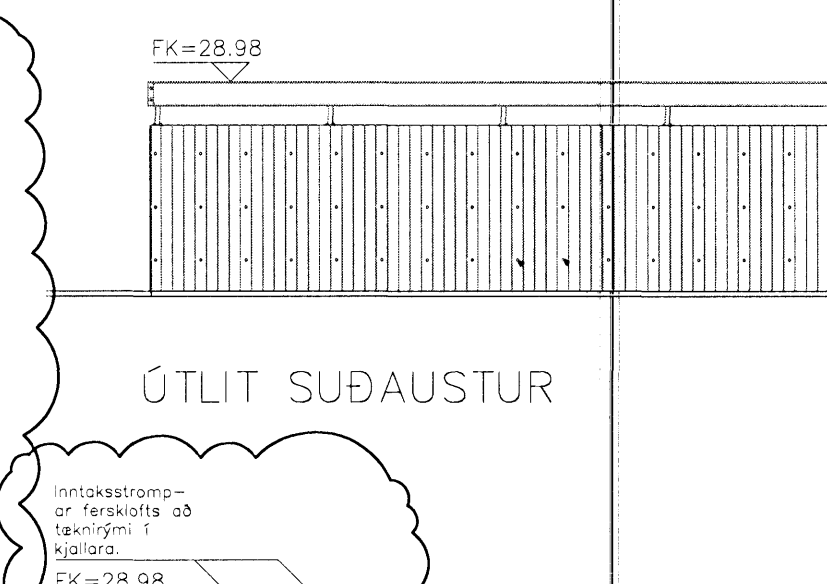

GRUNNMYND SORPGEYMSLU/
FLÓTTASTIGAHÚSS Á LÖÐ

SNID D-D

SNID E-E

SNID E-E

ÚTLIT NORÐVESTUR

ÚTLIT SUÐVESTUR

D:
C:
B:
A: Höfðarkort snið D-D. Nýtt snið E-E. 30.04.2008
BREYTINGAR: DAGS:

ADALUPPDRATTUR