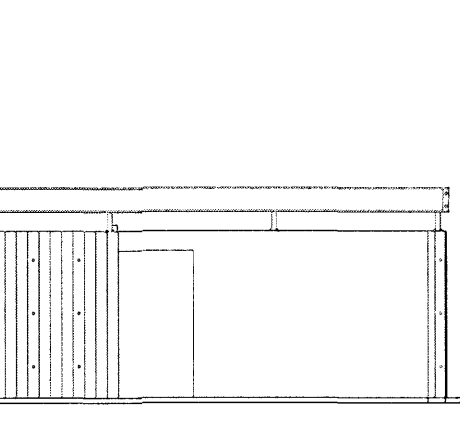

GRUNNMYND SORPGEYMSLU/
FLÓTTASTIGAHÚSS Á LÖÐ

SNID D-D

SNID E-E

SNID E-E

ÚTLIT NORÐVESTUR

ÚTLIT SUÐVESTUR

D:
C:
B:
A: Höfðarkort snið D-D. Nýtt snið E-E. 30.04.2008
BREYTINGAR: DAGS:

ADALUPPDRATTUR