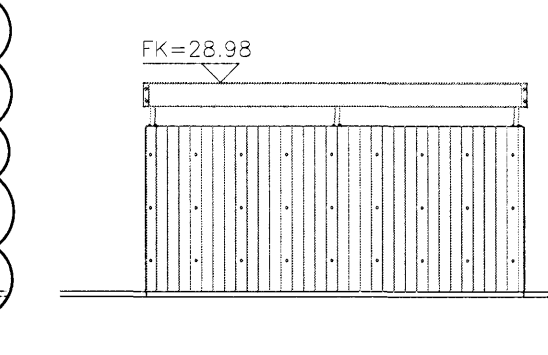

GRUNNMYND SORPGEYMSLU/
FLÓTTASTIGAHÚSS Á LÖÐ

SNID D-D

SNID E-E

SNID E-E

ÚTLIT NORÐVESTUR

ÚTLIT SUÐVESTUR

D:
C:
B:
A: Höfðarkort snið D-D. Nýtt snið E-E. 30.04.2008
BREYTINGAR: DAGS:

ADALUPPDRATTUR