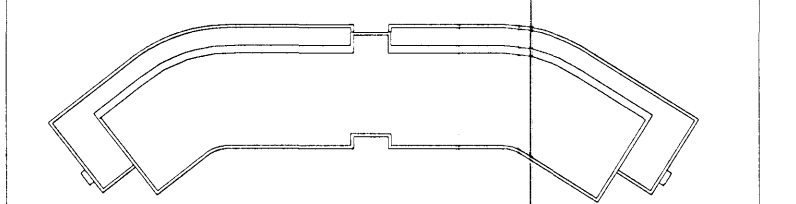

GRUNNMYND SORPGEYMSLU/
FLÓTTASTIGAHÚSS Á LÖÐ

SNID D-D

SNID E-E

SNID E-E

ÚTLIT NORÐVESTUR

ÚTLIT SUÐVESTUR

D:
C:
B:
A: Höfðarkort snið D-D. Nýtt snið E-E. 30.04.2008
BREYTINGAR: DAGS:

ADALUPPDRATTUR