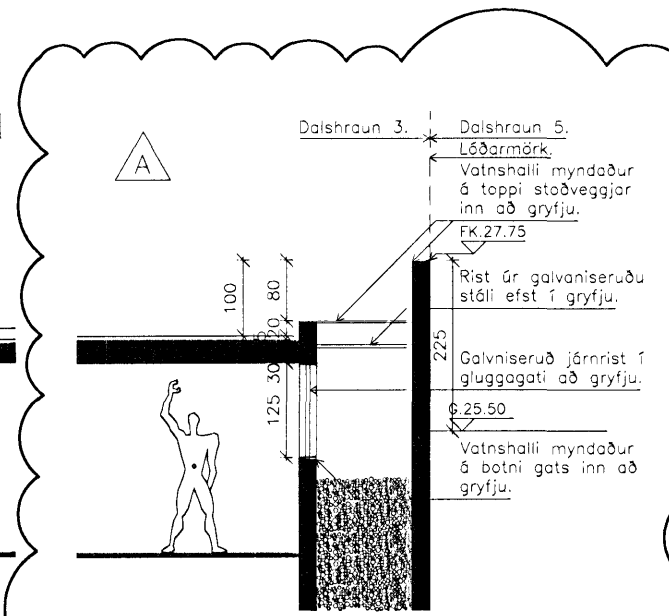

GRUNNMYND SORPGEYMSLU/
FLÓTTASTIGAHÚSS Á LÖÐ

SNID D-D

SNID E-E

SNID E-E

ÚTLIT NORÐVESTUR

ÚTLIT SUÐVESTUR

D:
C:
B:
A: Höfðarkort snið D-D. Nýtt snið E-E. 30.04.2008
BREYTINGAR: DAGS:

ADALUPPDRATTUR