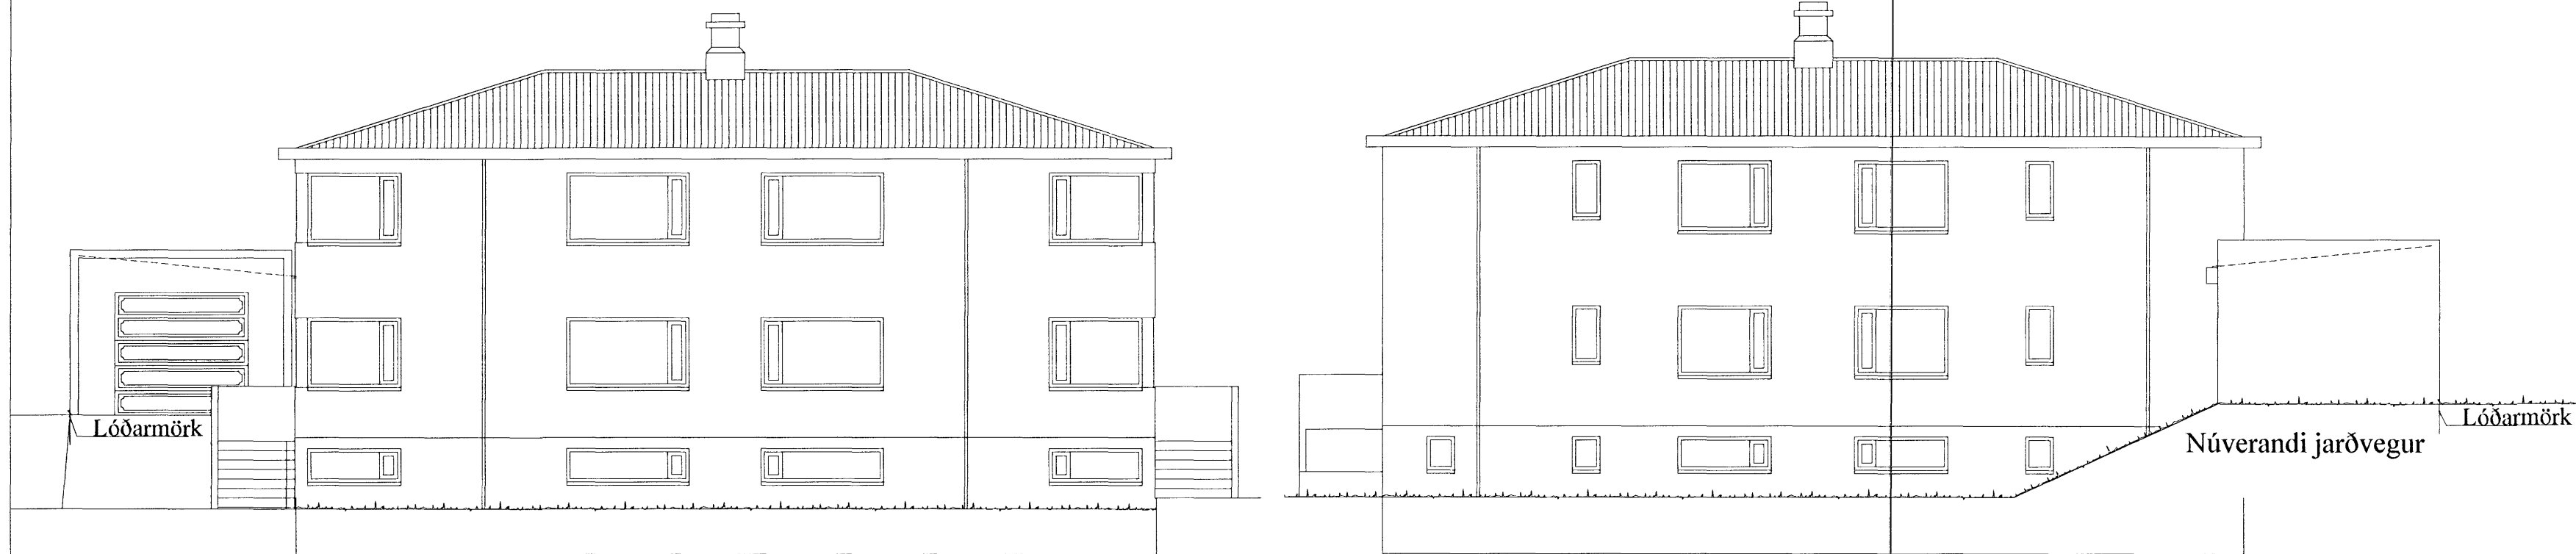

Samþykkt þann

4 JUN 2008

Byggingafulltrúinn í Hafnarfirði
F.h. Jón Sigurðsson

Suðvesturhlíð

Norðausturhlíð

Suðausturhlíð

Norðvesturhlíð

A	Deilir og frágangi við lóðarmörk		
Br:	Hverju breytt:	Dags:	Kvittun:
Álfaskeið 47		Teikn nr:	
220 Hafnarfjörður		102	
Aðalteikningar bilgeymsla		Frumstærð:	
Útlit		A2	
Dags:	1. okt. 2007	Msk:	1:100
Hann:	GPS		
Samþ:	 210277-4049	V.nr07 125	Teikn: JAG