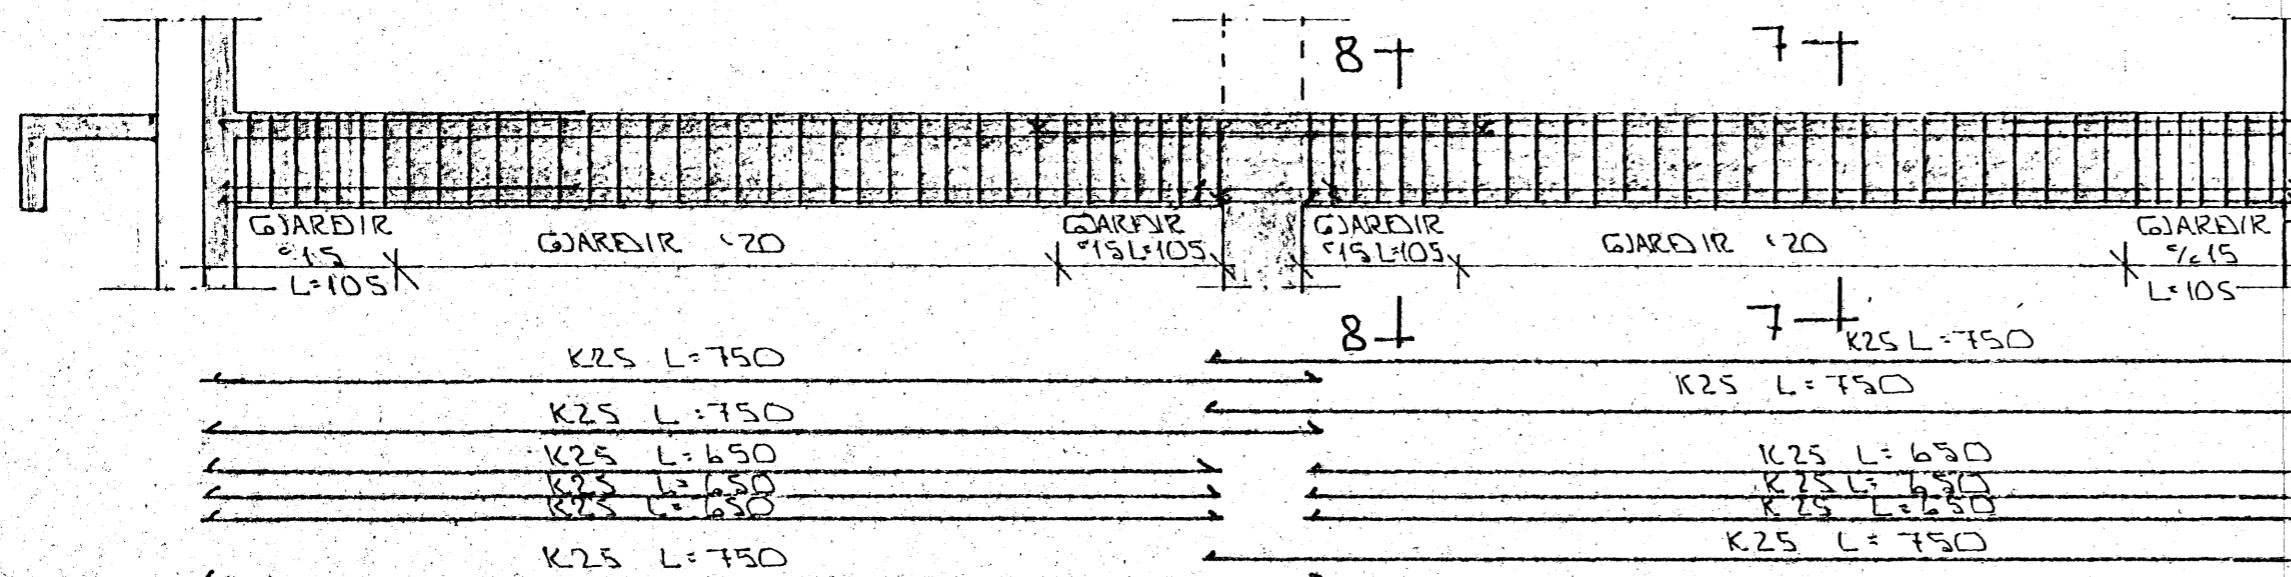

SULA 51.1 · 1:20

SNID 7 · 1:20

SNID 8 · 1:20

JARN I EFRI BRUN BITA

JARN I NEDRI BRUN BITA

ASYND A BITA 31.1 · 1:50

BR. NR.	DAGS	EDLI BREVTINGAR	SIGN.
BÆJARHRAUN 20 HAFNARFIREÐI			DAGS MARS '88
BURÐARVIRKI I. HÆÐ			HANNA B
SÉRMYNDIR OG SNID			TEIKNAD 86
MELIKV. · 1:50 · 1:20			VERK NR. 8709
SIGURÐUR ÞORLEIFSSON TEKNIFRÆÐINGUR F.T.Þ.			BLAD NR. 1-05
STRANDGÖTU 11 HAFNARFIREÐI SIMI 54751			