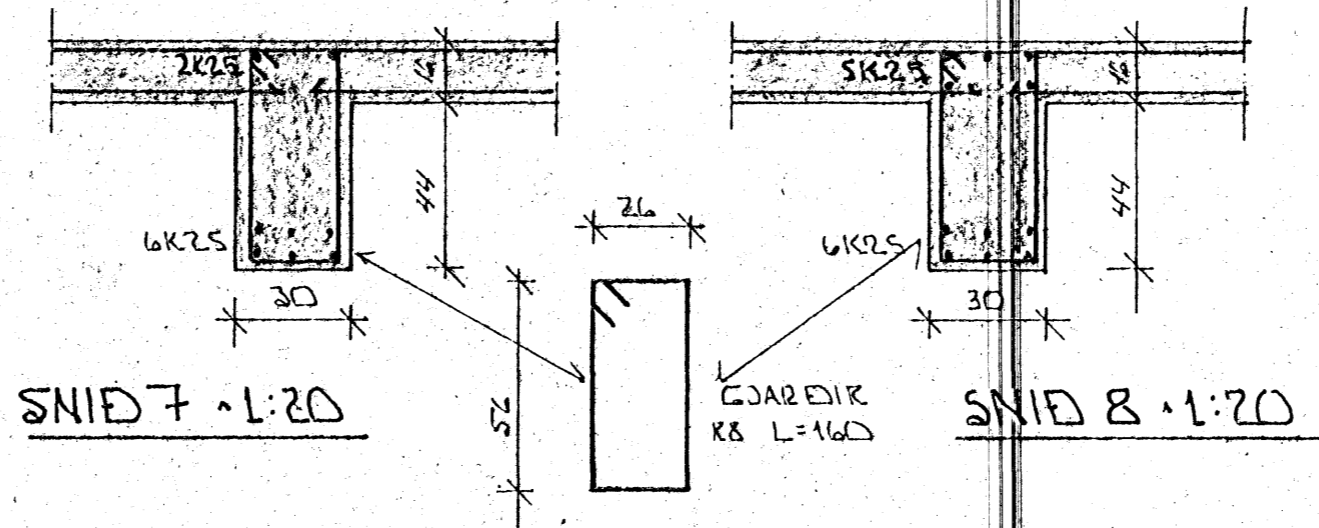

SULA 51.1 · 1:20

SNID 7 · 1:20

SNID 8 · 1:20

JARN I EFRI BRUN BITA

JARN I NEDRI BRUN BITA

ASYND A BITA 31.1 · 1:50

BR. NR.	DAGS	EDLI BREVTINGAR	SIGN.
BÆJARHRAUN 20 HAFNARFIREÐI			DAGS MARS '88
BURÐARVIRKI I. HÆÐ			HANNA B
SÉRMYNDIR OG SNID			TEIKNAD 86
MELIKV. · 1:50 · 1:20			VERK NR. 8709
SIGURÐUR ÞORLEIFSSON TEKNIFRÆÐINGUR F.T.Þ.			BLAD NR. 1-05
STRANDGÖTU 11 HAFNARFIREÐI SIMI 54751			