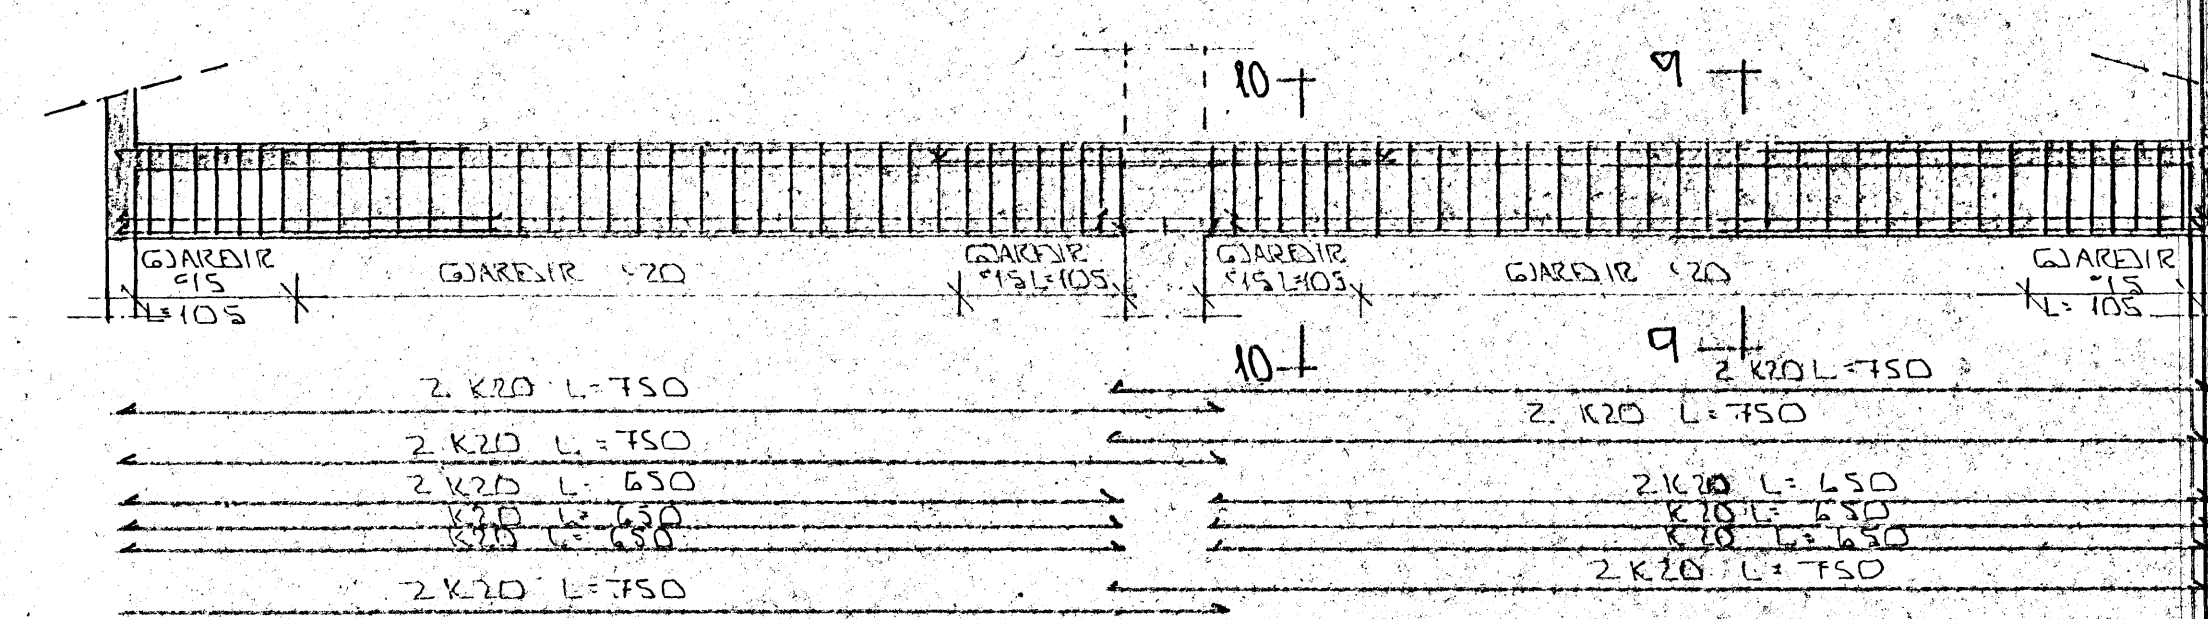

SÚLA S1.1. 1:20

SNIÐ 9 1:20

SNIÐ 10 1:20

SNIÐ Í SÚLU S4.2. 1:20

SNIÐ Í SÚLU S5.2. 1:20

SNIÐ Í SÚLU S1.2. 1:20

SNIÐ Í SÚLU S2.2. 1:20

SNIÐ Í SÚLU S3.2. 1:20

JÄRN Í EFRI BRUN BITA

JÄRN Í NEDRI BRUN BITA

ASÝND A BITA B1.2. 1:50

BR.NR.	DÄGS	EDLI BREVTINGAR	SIEN
		BÆJARHRAUN 20 HAFNARFIRÐI	DAGS MAI '88
		BURÐARVIRKI 2. HÆÐ	HANNAS
		SERMYNDIR OG SNIÐ	TEIKNAD
		MELIKV. 1:50 1:20	VERK NR. 8709
		SIGURDUR ÞORLEIFSSON TEKNIFRÆÐINGUR FT.FI.	BLAD NR.
		SFRANDGÖTU 11 HAFNARFIRÐI SÍMI 54151	1-07