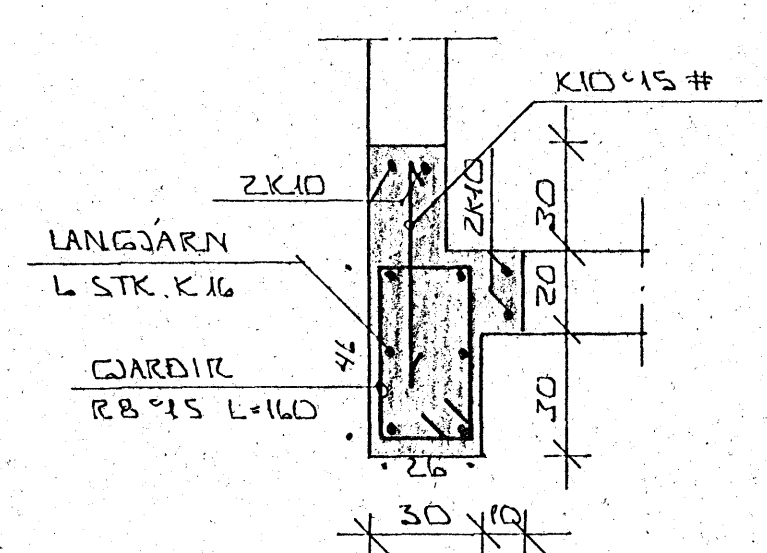

SÚLA S1.1. 1:20

SNIÐ 9 1:20

SNIÐ 10 1:20

SNIÐ Í SÚLU S4.2. 1:20

SNIÐ Í SÚLU S5.2. 1:20

SNIÐ Í SÚLU S1.2. 1:20

SNIÐ Í SÚLU S2.2. 1:20

SNIÐ Í SÚLU S3.2. 1:20

JÄRN Í EFRI BRUN BITA

JÄRN Í NEDRI BRUN BITA

ASÝND A BITA B1.2. 1:50

BR.NR.	DÄGS	EDLI BREVTINGAR	SIEN
		BÆJARHRAUN 20 HAFNARFIRÐI	DAGS MAI '88
		BURÐARVIRKI 2. HÆÐ	HANNAS
		SERMYNDIR OG SNIÐ	TEIKNAD
		MELIKV. 1:50 1:20	VERK NR. 8709
		SIGURDUR ÞORLEIFSSON TEKNIFRÆÐINGUR FT.FI.	BLAD NR.
		SFRANDGÖTU 11 HAFNARFIRÐI SÍMI 54151	1-07