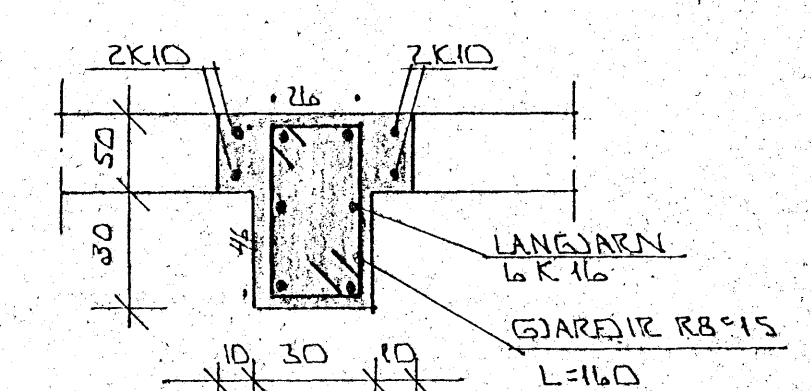

SÚLA S1.1. 1:20

SNIÐ 9 1:20

SNIÐ 10 1:20

SNIÐ Í SÚLU S4.2. 1:20

SNIÐ Í SÚLU S5.2. 1:20

SNIÐ Í SÚLU S1.2. 1:20

SNIÐ Í SÚLU S2.2. 1:20

SNIÐ Í SÚLU S3.2. 1:20

JÄRN Í EFRI BRUN BITA

JÄRN Í NEDRI BRUN BITA

ASÝND A BITA B1.2. 1:50

BR.NR.	DÄGS	EDLI BREVTINGAR	SIEN
		BÆJARHRAUN 20 HAFNARFIRÐI	DAGS MAI '88
		BURÐARVIRKI 2. HÆÐ	HANNAS
		SERMYNDIR OG SNIÐ	TEIKNAD
		MELIKV. 1:50 1:20	VERK NR. 8709
		SIGURDUR ÞORLEIFSSON TEKNIFRÆÐINGUR FT.FI.	BLAD NR.
		SFRANDGÖTU 11 HAFNARFIRÐI SÍMI 54151	1-07