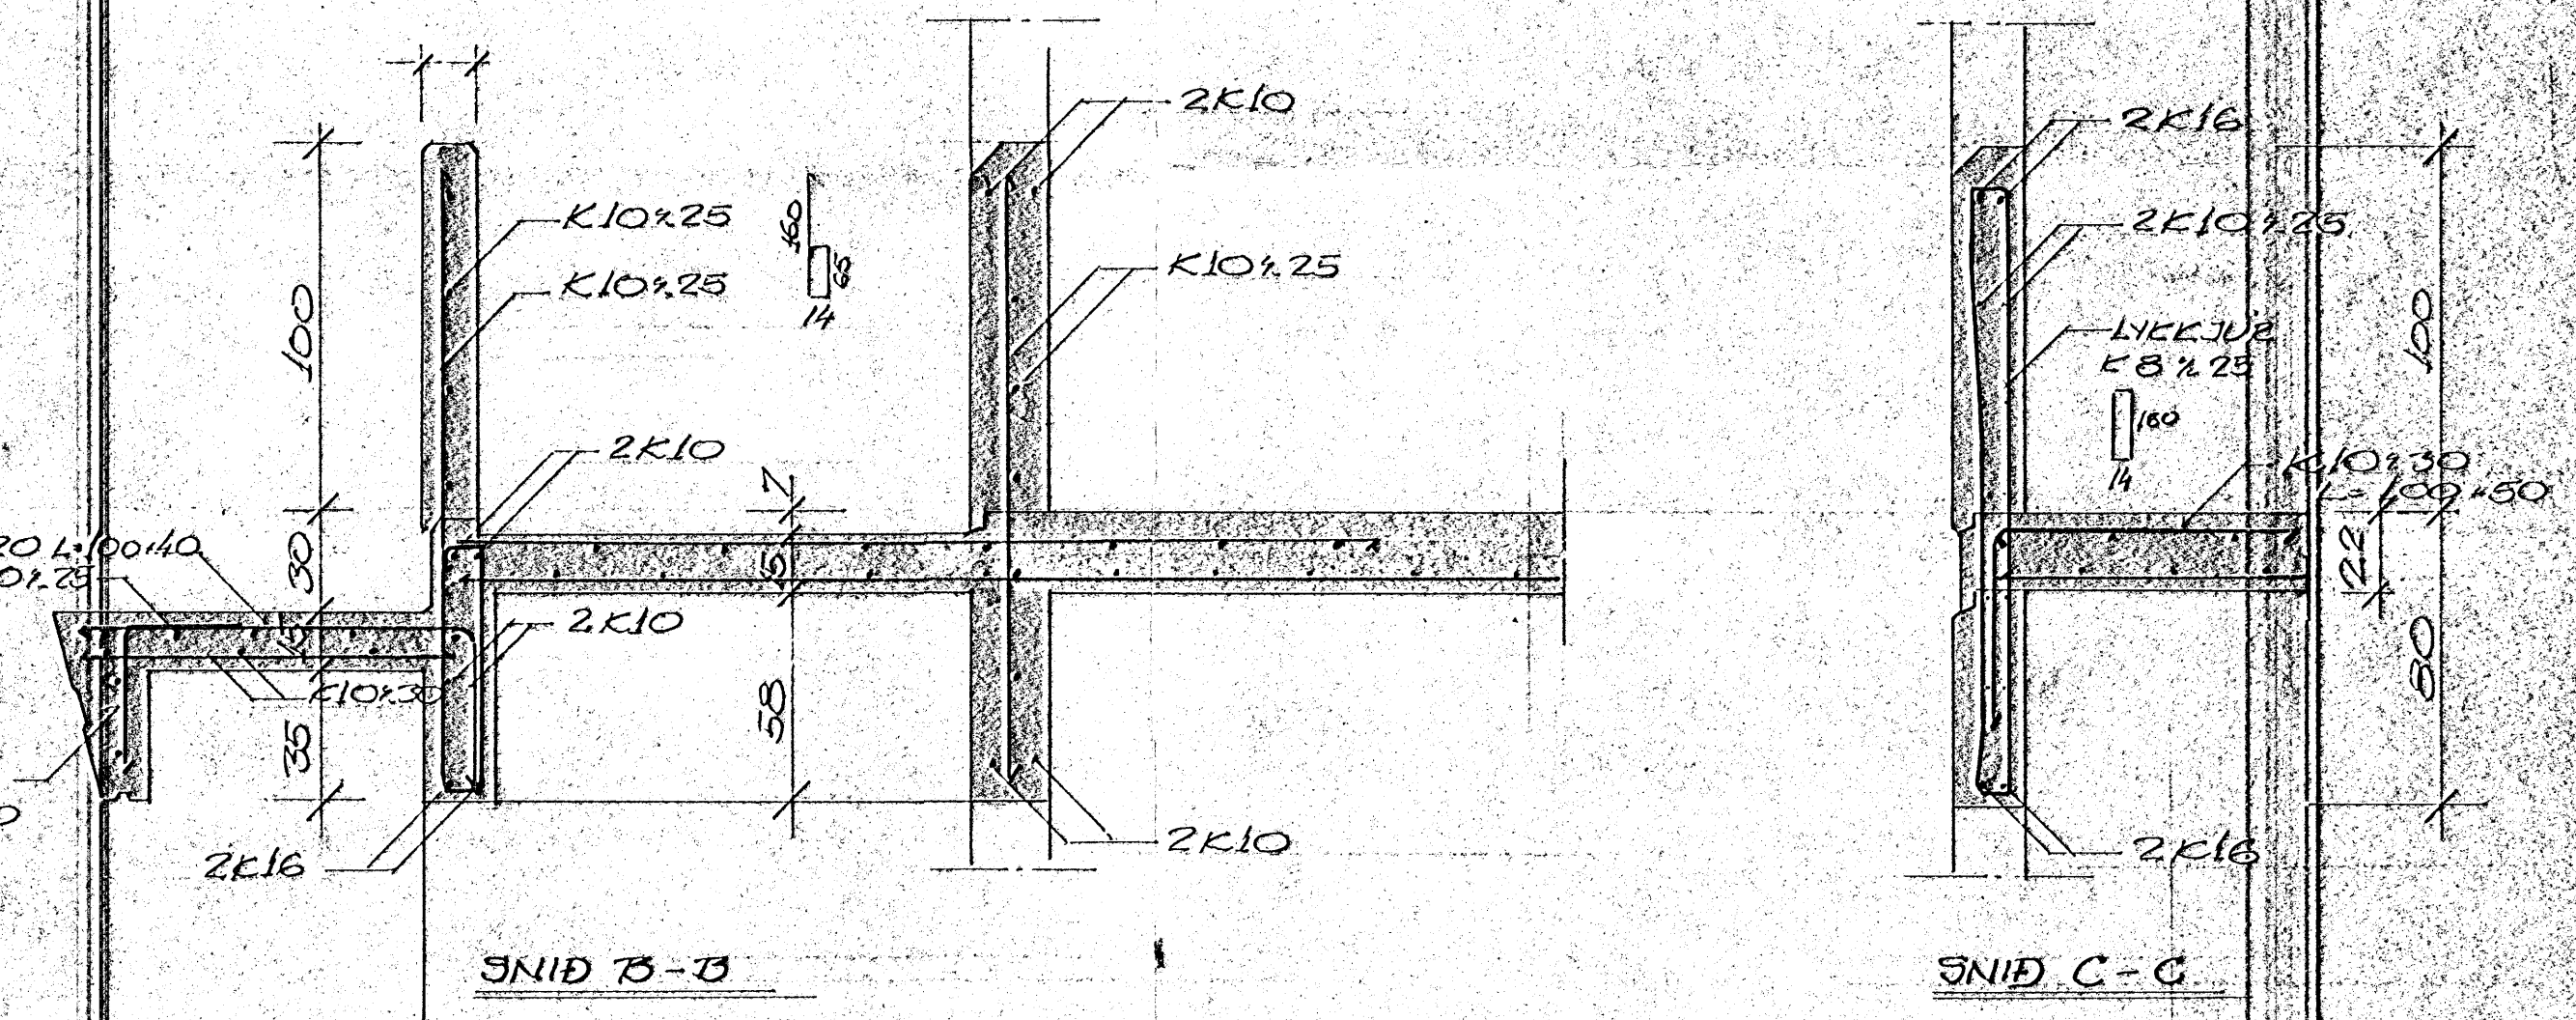

SNID A-A

SNID B-B

SNID C-C

GÓA MF BEJANTRAUNI 24 HAFNARFJÁRDARBERG STIGI - SNID	
RR. DAGS.	BREYTING
TÆKNIPRÓFINGUR ÍS. LÁGMÓLA 5 - 105 REYKJAVÍK - Sími 83314 Ólafur Eddósson	LIANNAÐ 50. VÁRDI 1.20 TRÉKNAD 50. DAGS 28.1.85 YFIRFARÐ