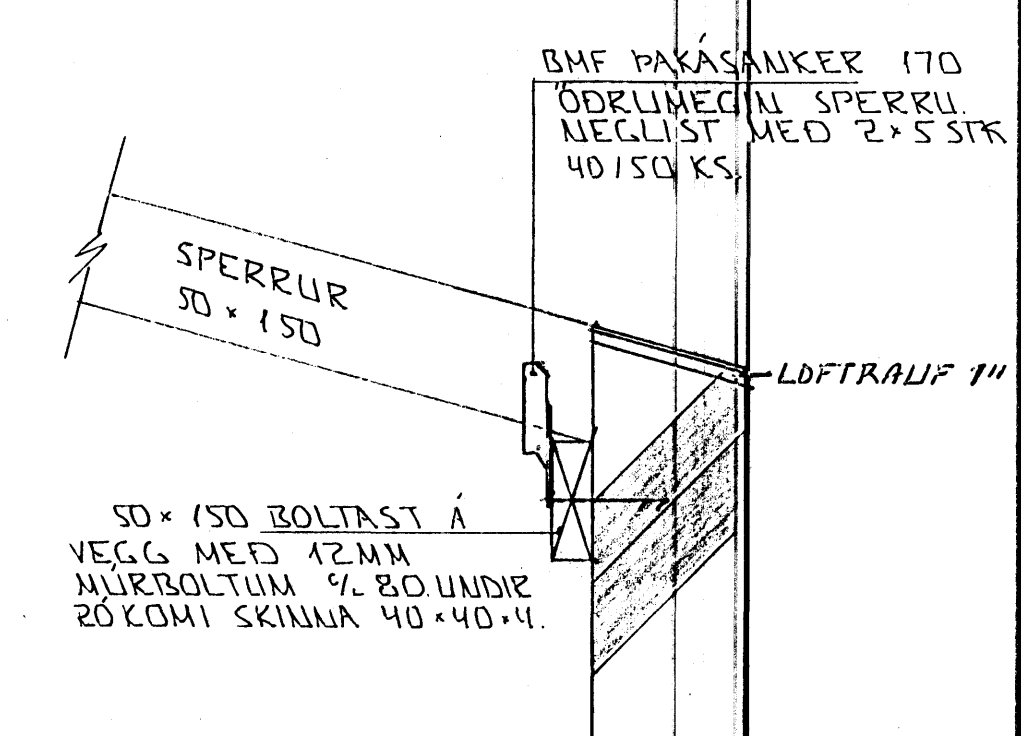

GRUNNMÝND 1:50

SNID 2 x 1:10

SNID 3 x 1:10

SNID 5 x 1:10

SNID 1:1 x 1:10

SNID 4 x 1:10

Byggingatillit Húsnáðar
Algreitt þani
28 AUG 1996
Sigurbjartur Þorleifsson
EÐL.ÞR.

BR: DAGS: SIGN: