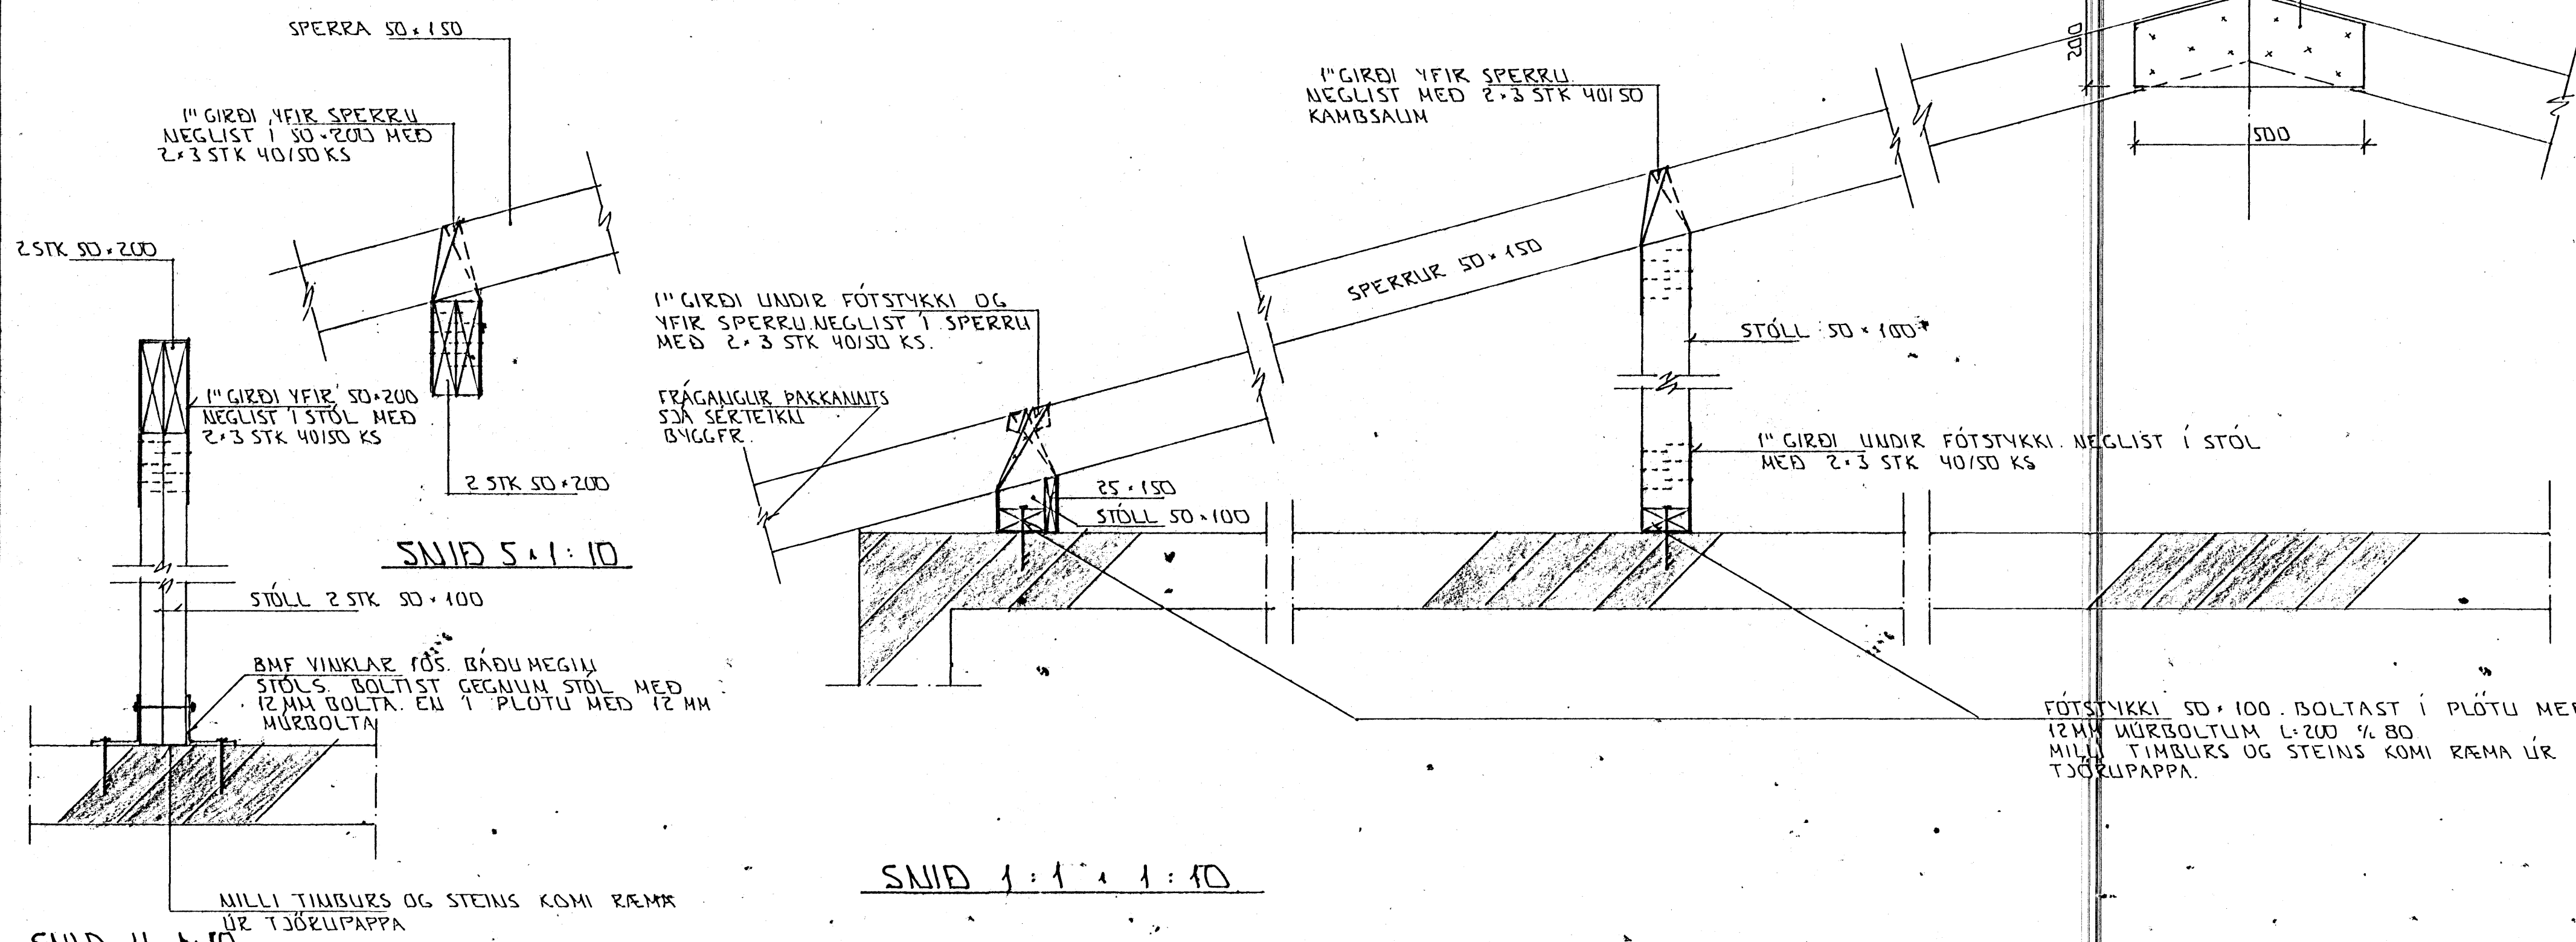

GRUNNMÝND 1:50

SNID 2 x 1:10

SNID 3 x 1:10

SNID 5 x 1:10

SNID 1:1 x 1:10

SNID 4 x 1:10

Byggingatillit Húsnáðar
Algreitt þani
28 AUG 1996
Sigurbjartur Þorleifsson
EÐL.ÞR.

BR: DAGS: SIGN: