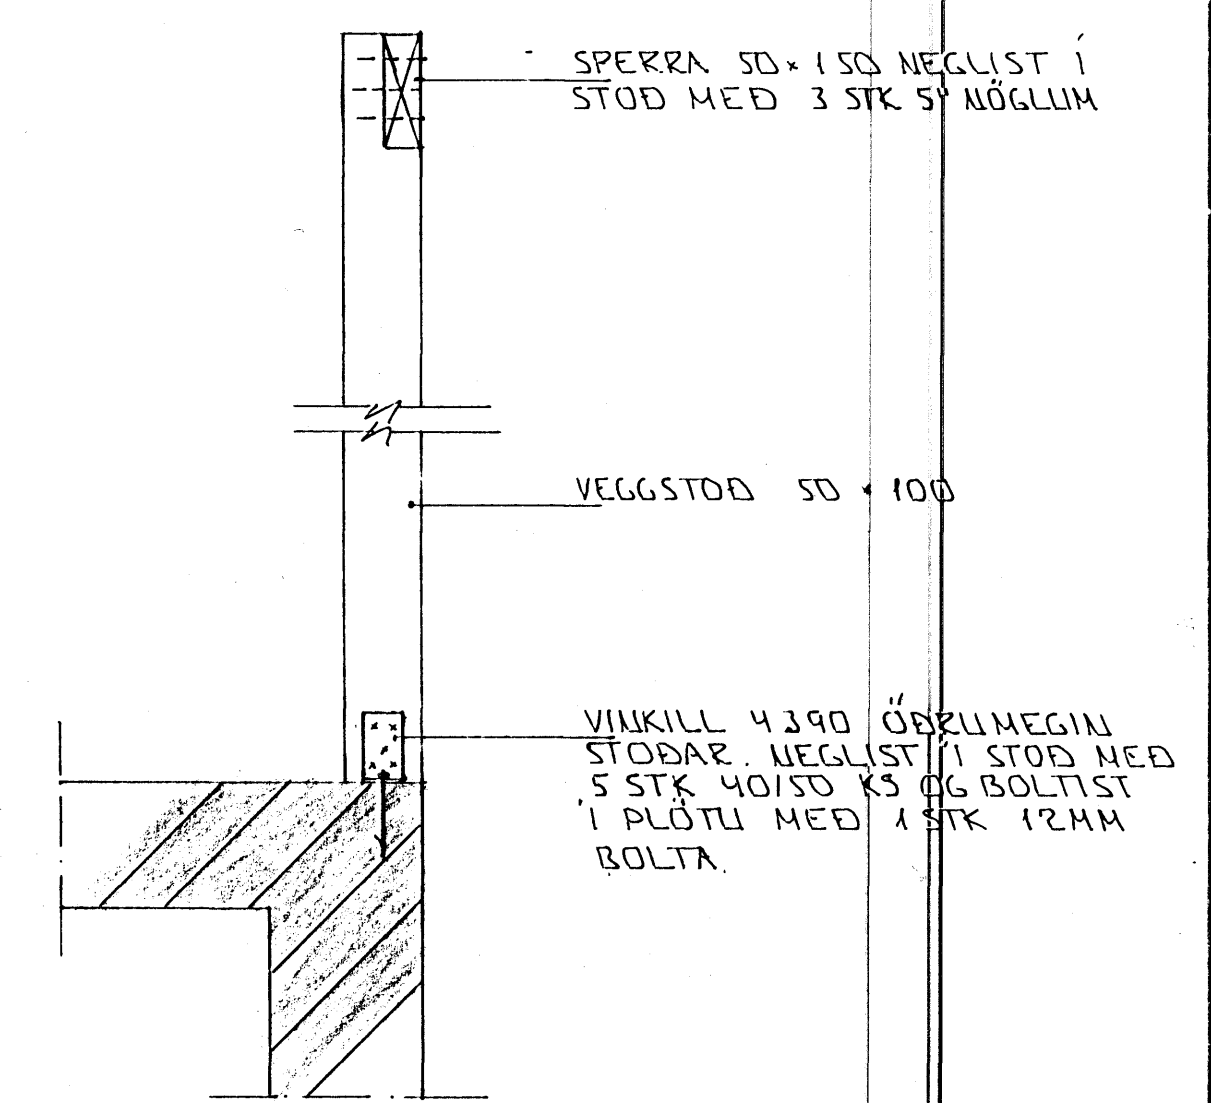

GRUNNMÝND 1:50

SNID 2 x 1:10

SNID 3 x 1:10

SNID 5 x 1:10

SNID 1:1 x 1:10

SNID 4 x 1:10

Byggingatillit Húsnáðar
Algreitt þani
28 AUG 1996
Sigurbjartur Þorleifsson
EÐL.ÞR.

BR: DAGS: SIGN: