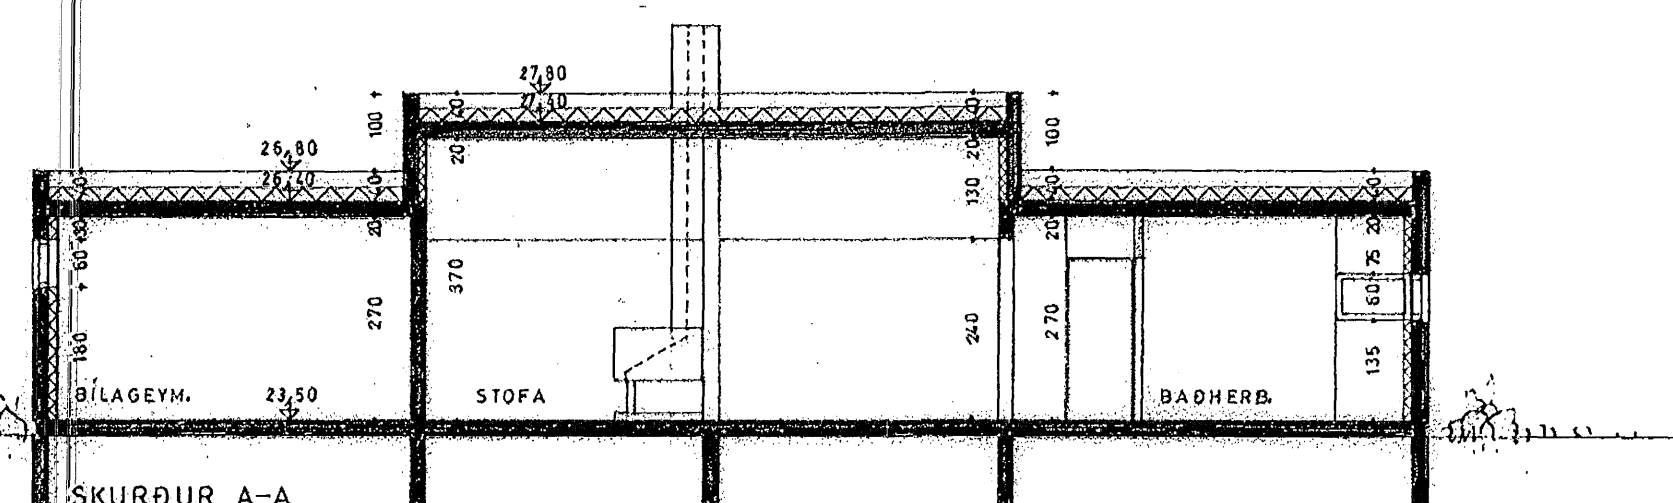

SKURÐUR A-A