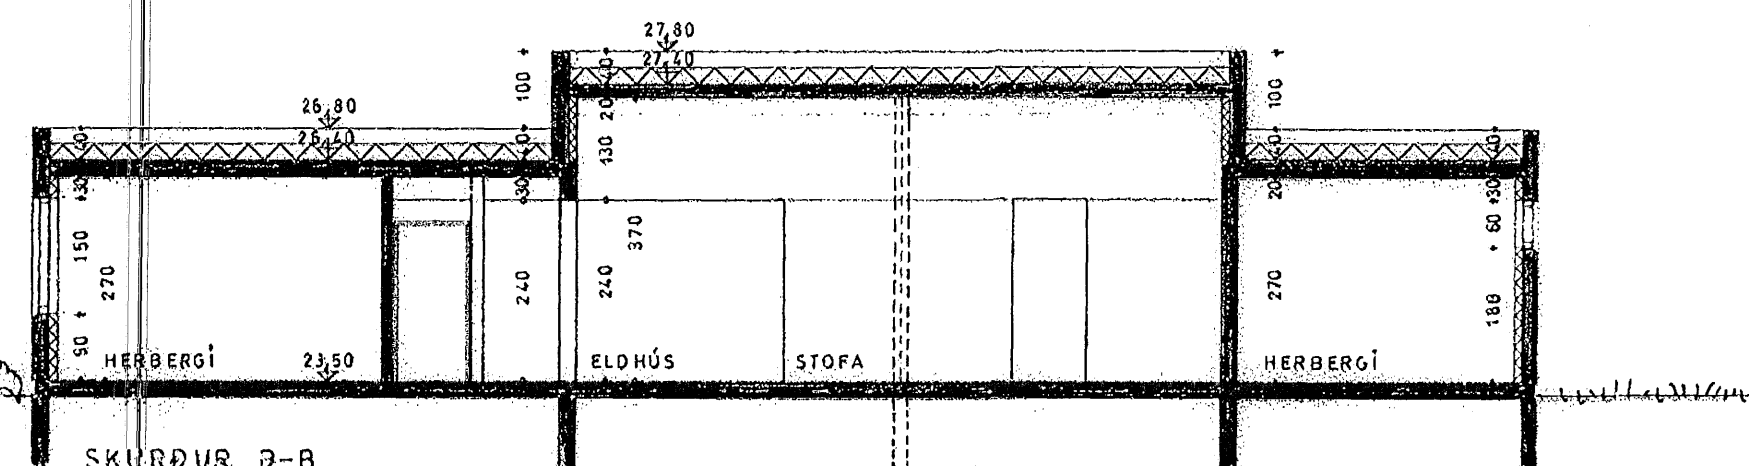

SKURÐUR B-B

GLITVELLIR 10

HAFNARFJÖRÐUR
ÚTLIT OG SKURÐIR, MÆLIKV. 1:100
VINNUSTOFAN HREFNU GÖTU 8, 105,R.
SVERRIR NORÐFJÖRÐ ARKITEKT F.A.Í.
KT.170641-7799, S.55273 20, FEB.2007
Sverrir Norðfjörð B.R. 24.5.08
Sverrir Norðfjörð