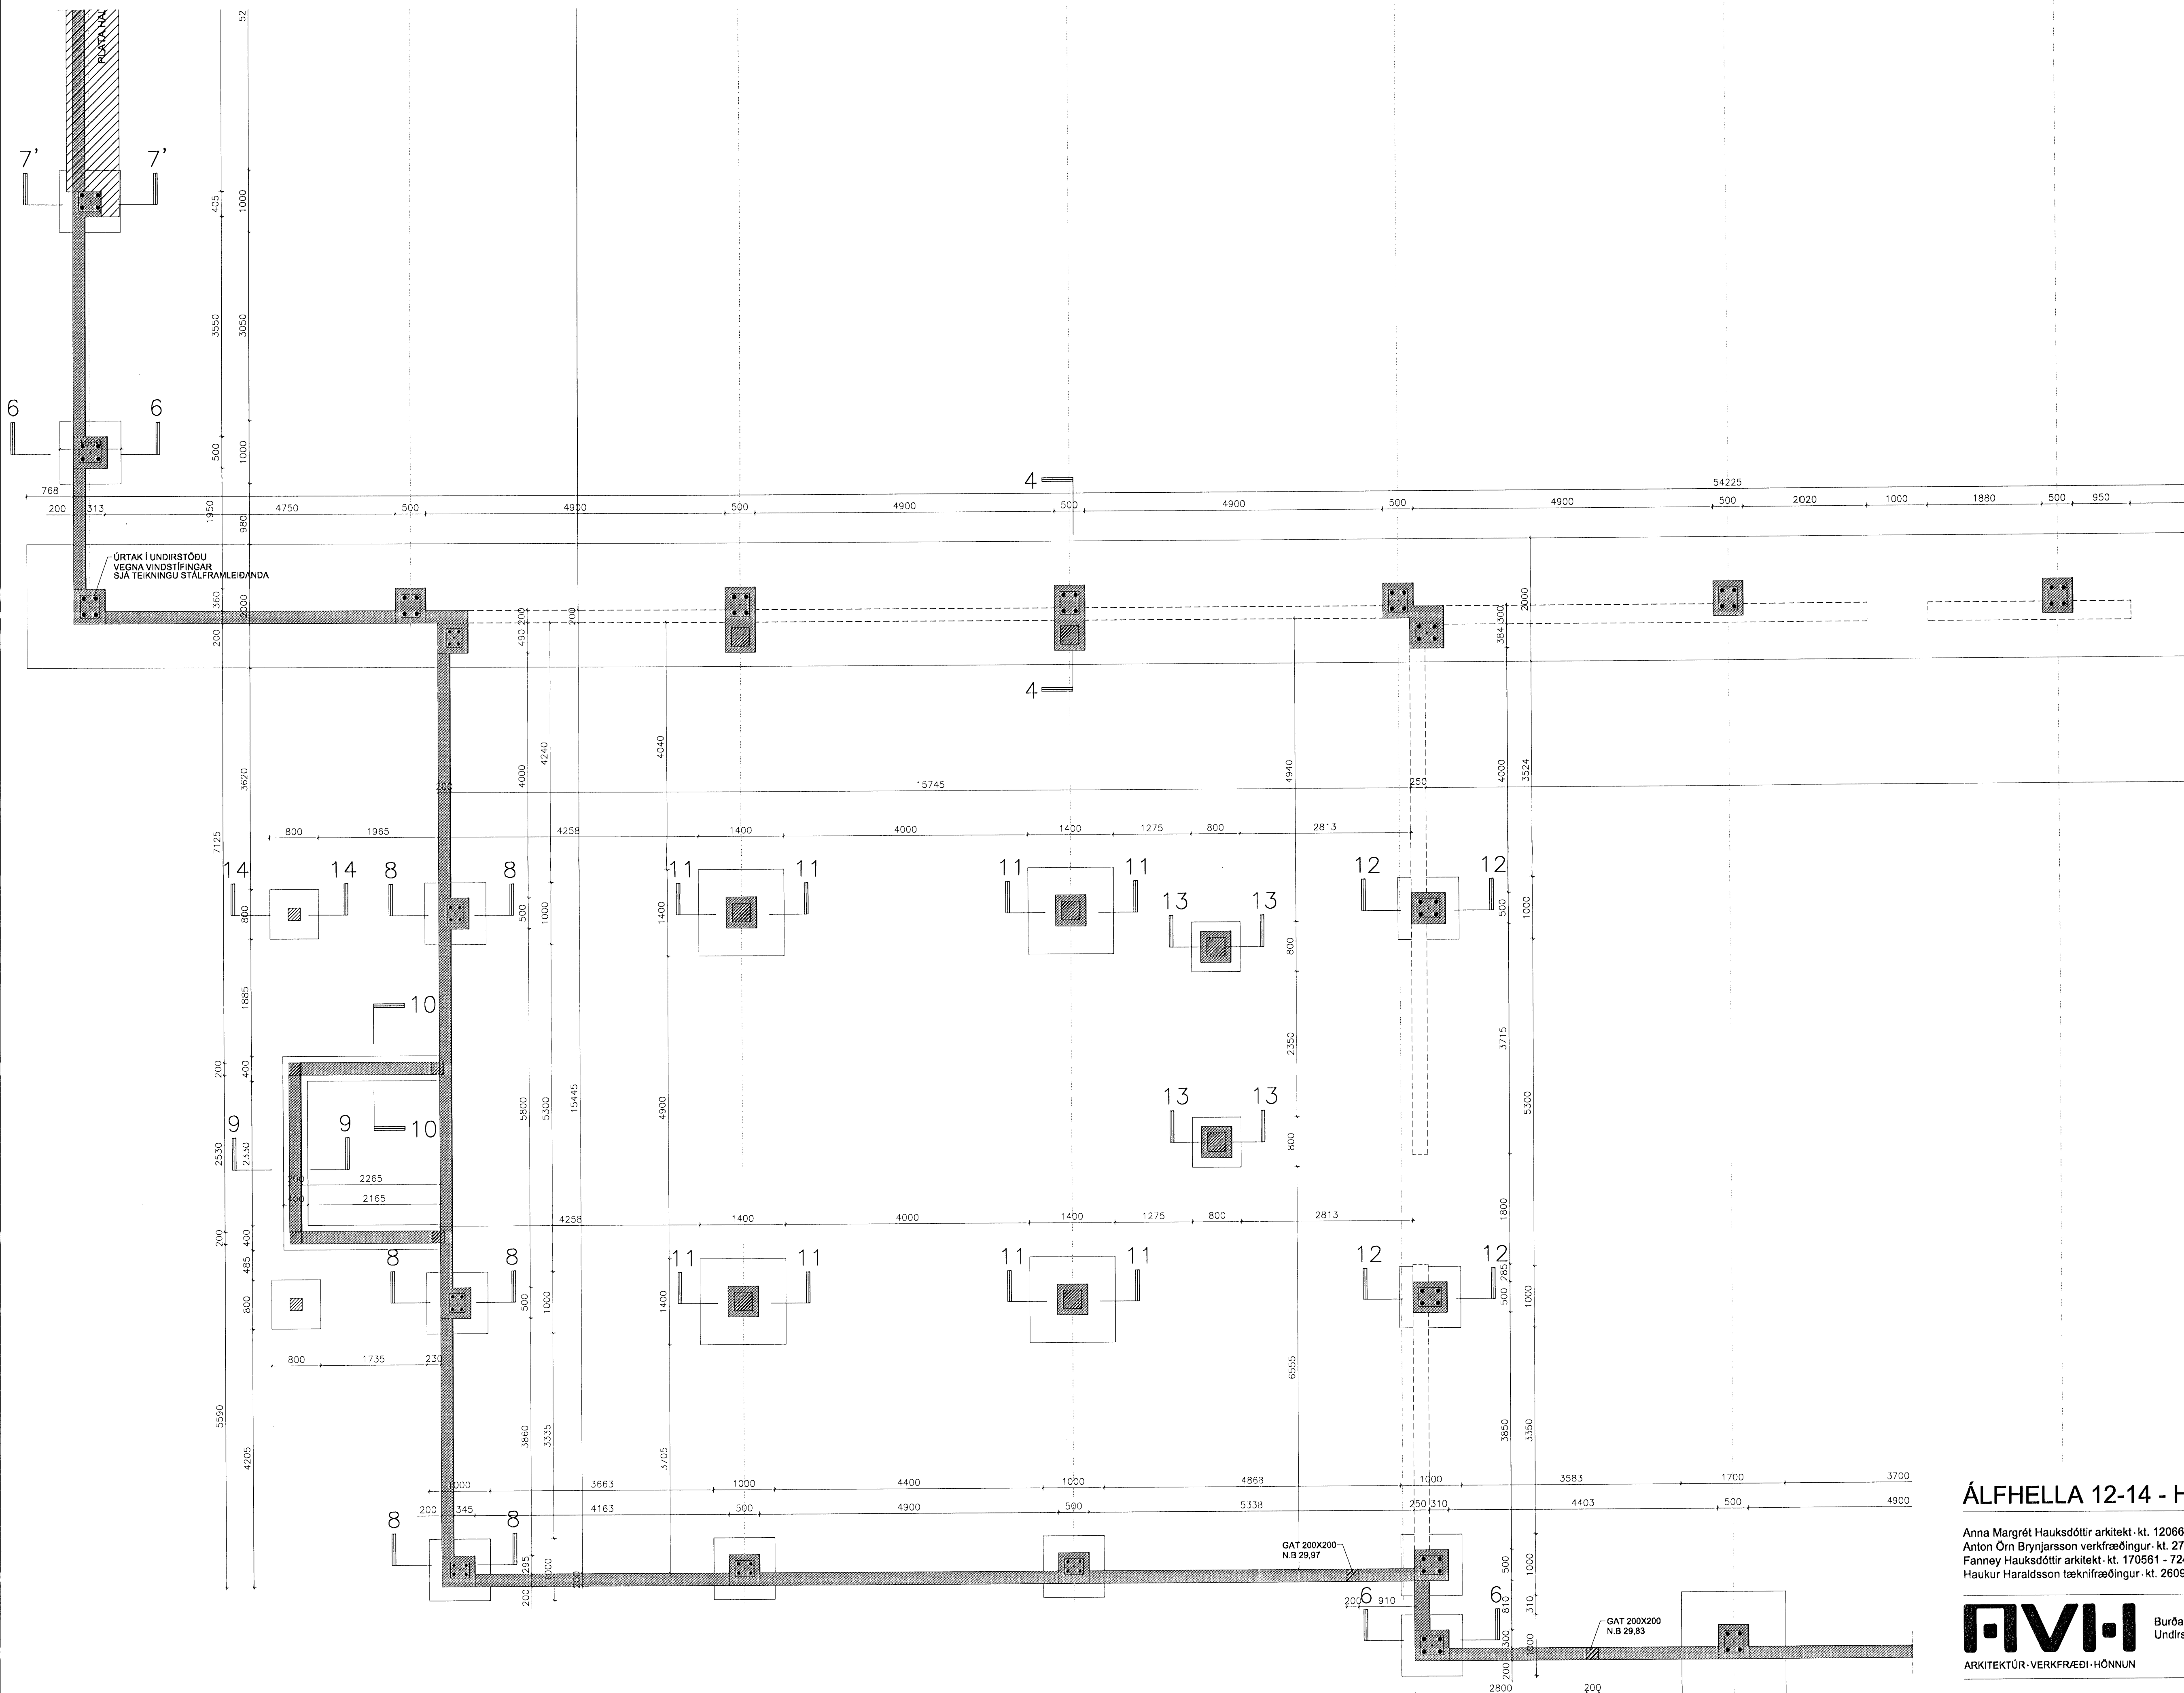

SP

KERFISMYND

ÁLFHELLA 12-14 - HAFNARFIRÐI

Anna Margrét Hauksdóttir arkitekt - kt. 120665 - 3169
Anton Örn Brynjarsson verkfræðingur - kt. 270559 - 7199
Fanney Hauksdóttir arkitekt - kt. 170561 - 7249
Haukur Haraldsson tæknifræðingur - kt. 260938 - 2079

Anna Örn
Hauksdóttir

Burðarvirki
Undirstöður

Dagsetning: 05.06.08
Mælikvarði: 1:50
Teiknað: AÖB/GMJ
Yfirfarið: AÖB
Breyling:

B03