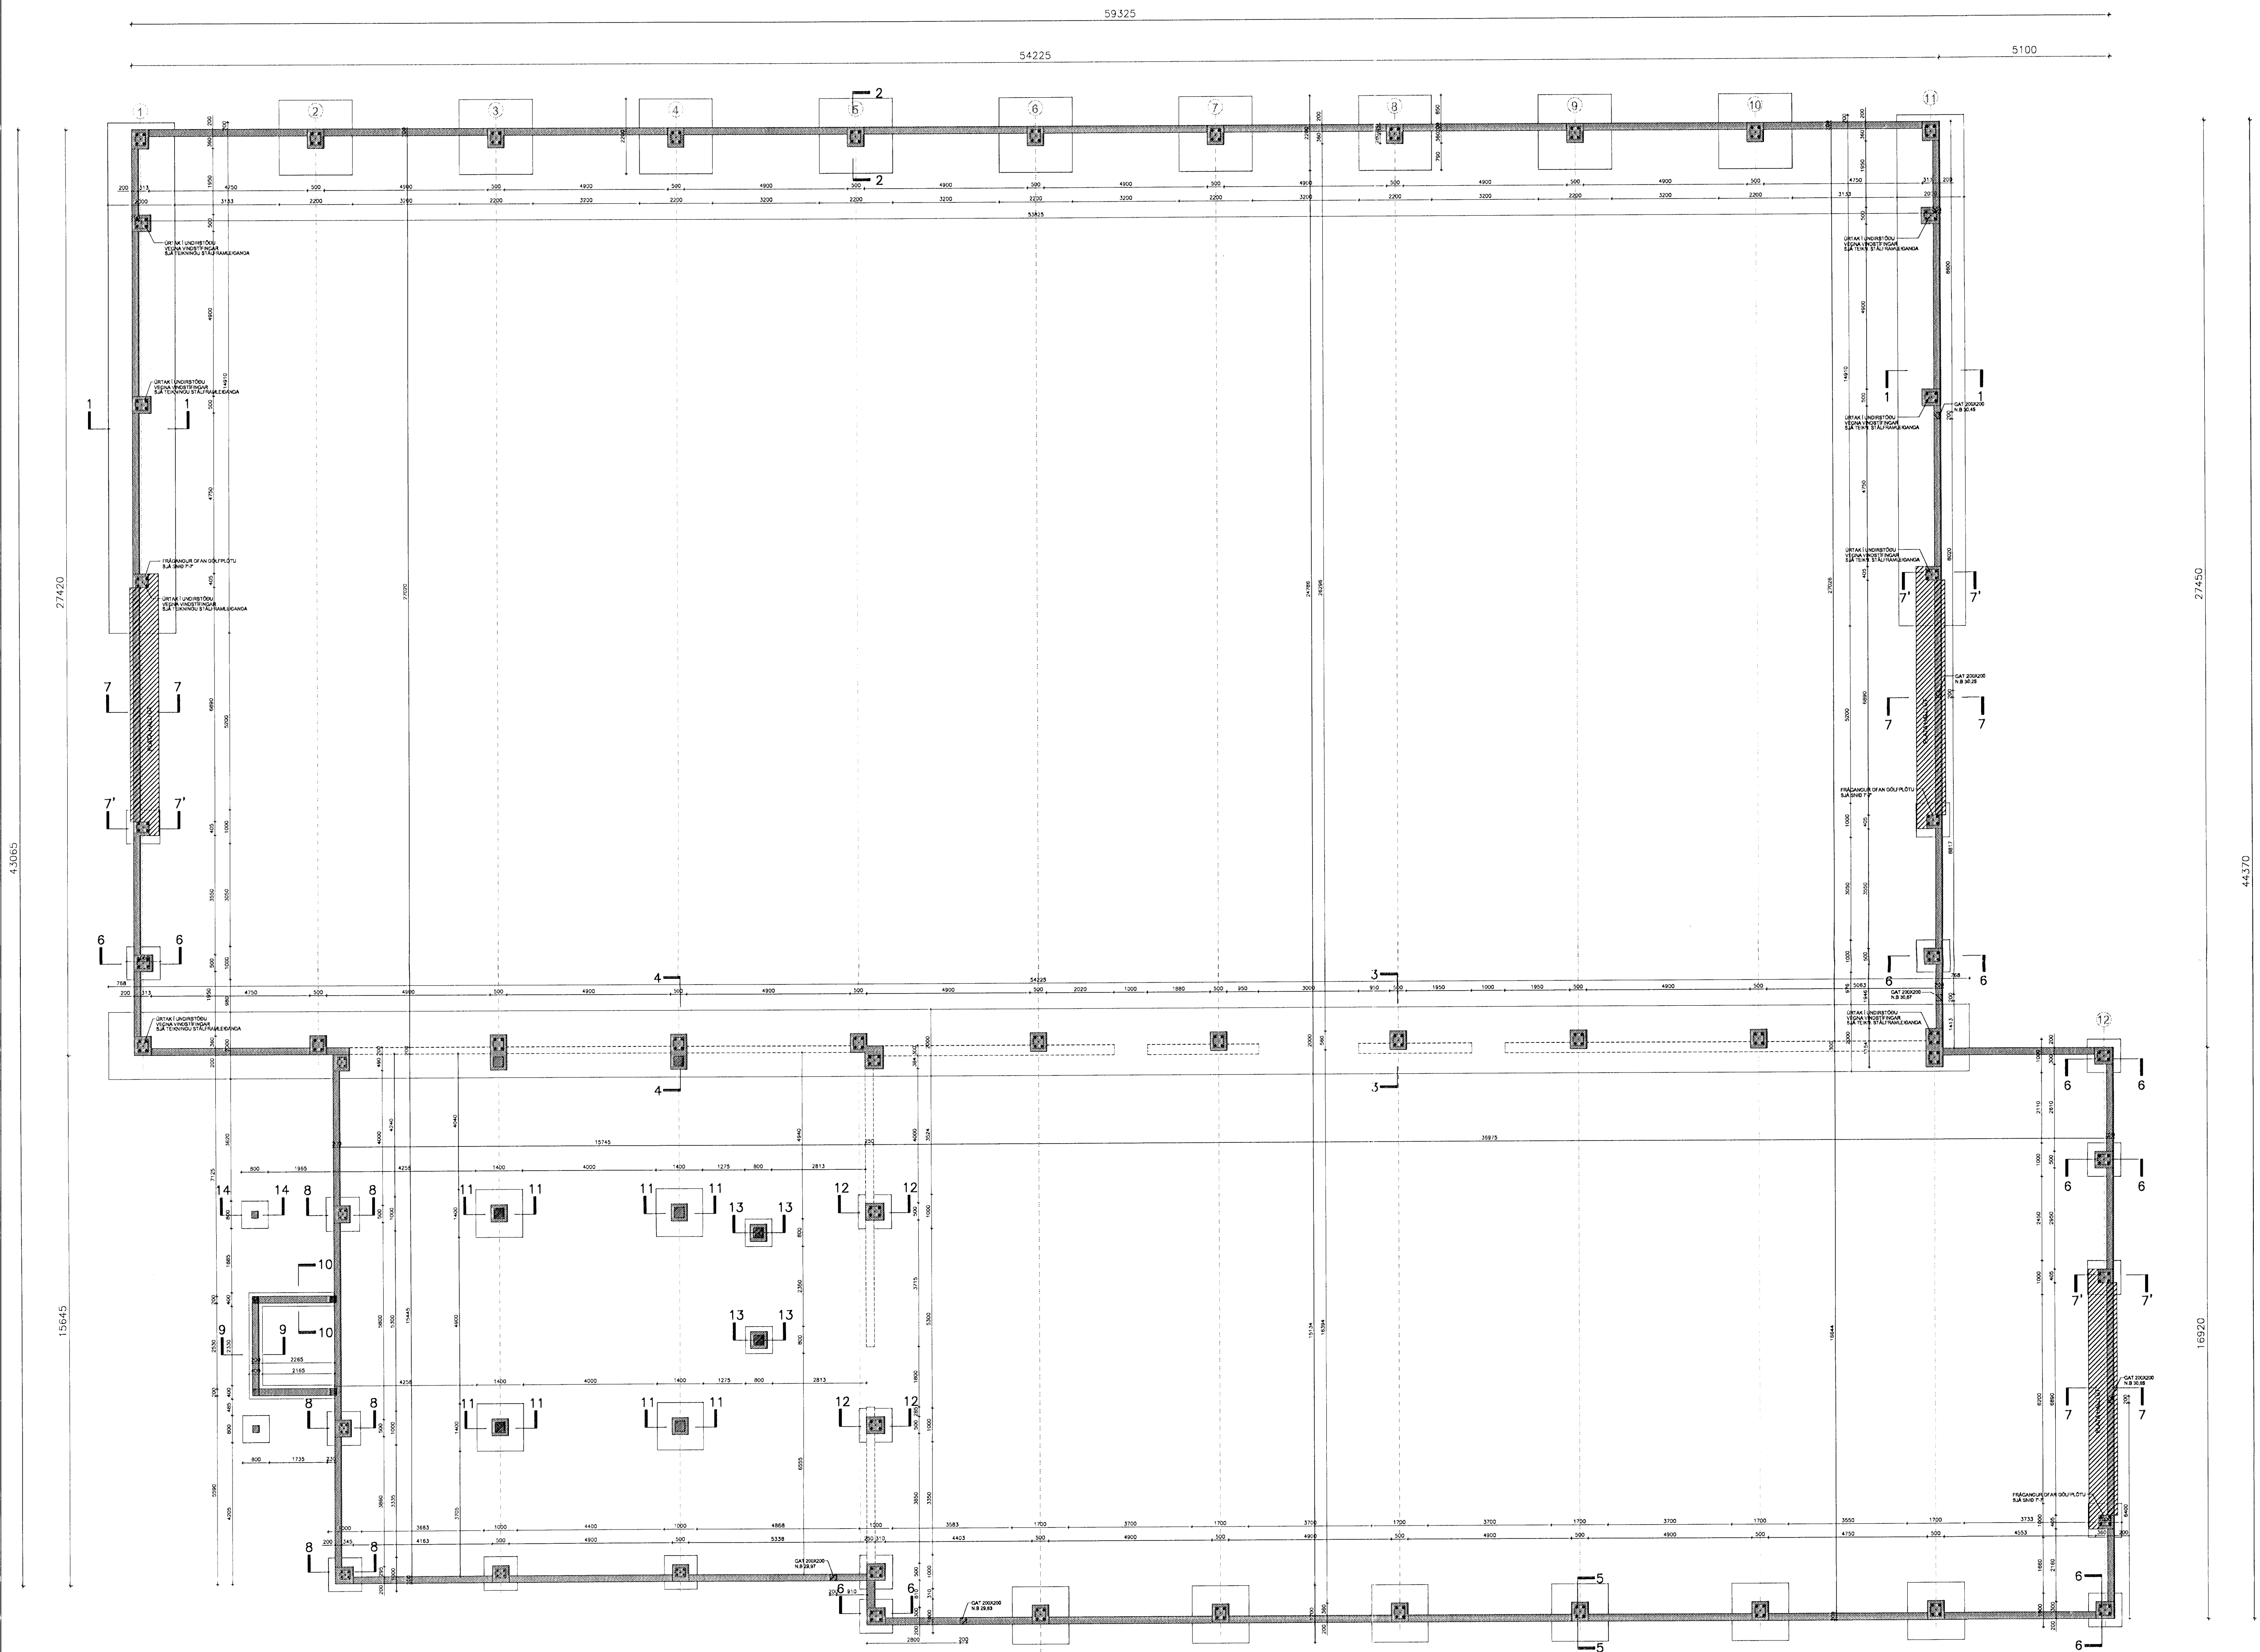

YFD

GRUNNMYND MKV.1:100

ÁLFHELLA 12-14 - HAFNARFIRÐI

Anna Margrét Hauksdóttir arkitekt - kt. 120665 - 3169
Anton Örn Brynjarsson verkfræðingur - kt. 270559 - 7199
Fanney Hauksdóttir arkitekt - kt. 170561 - 7249
Haukur Haraldsson tæknifræðingur - kt. 260938 - 2079

Anton Örn
Hauksdóttir

Burðanvirki
Undirstöður

Dagsetning: 05.08.08
Mælikvarði: 1:100
Teiknað: AÖB/GMJ
Yfirfarið: AÖB
Breyting: _____

B07