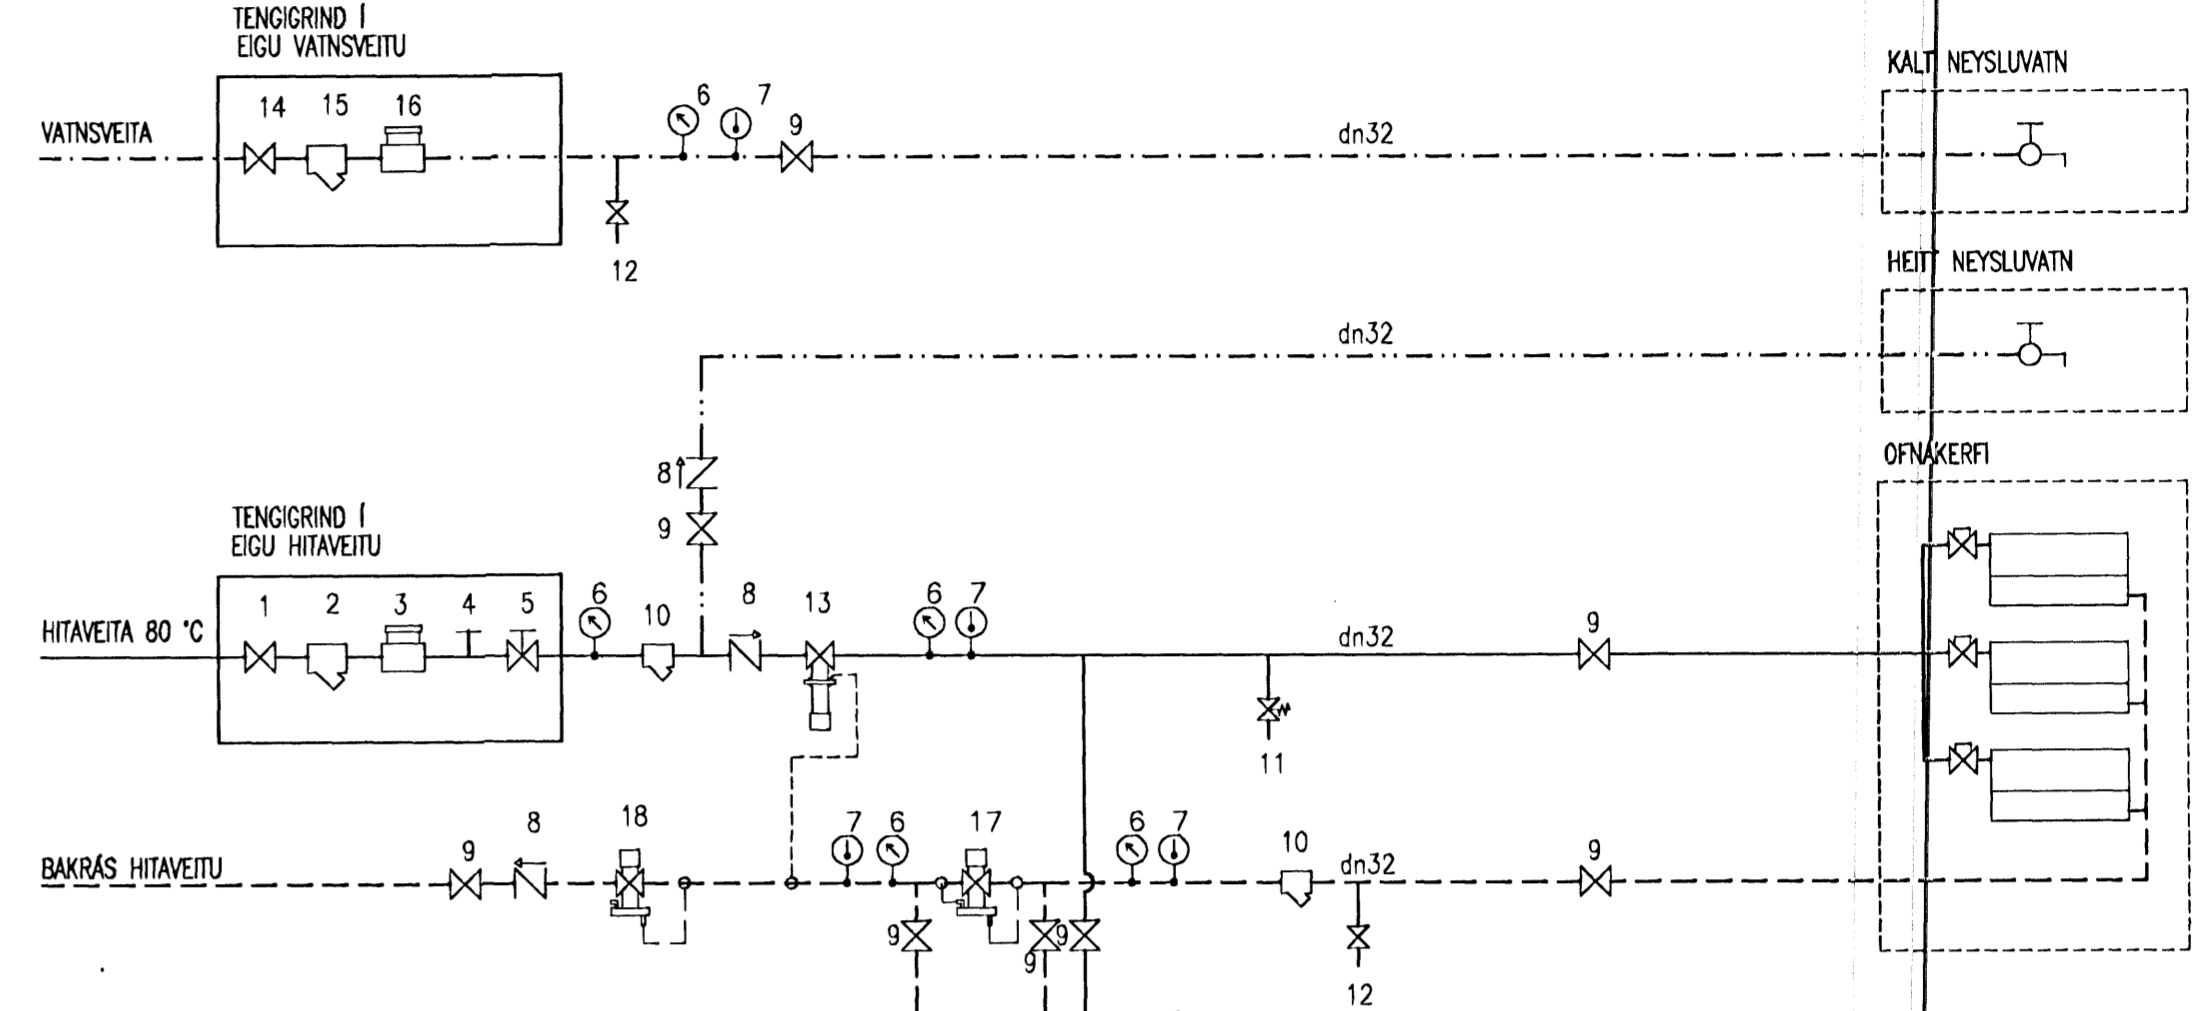

SKEMATÍSK TENGIMYND

SKÝRINGAR:

1. INNTAKSLOKI HITAVEITU
2. INNTAKSSÍA HITAVEITU
3. MELUR HITAVEITU
4. MELUSTÓTUR
5. LOKI SKILUR MILLI HITAVEITU OG LAGNAKERFIS HÓSS
6. ÞRÝSTINGSMÁLUR
7. HITAMÁLUR
8. EINSTREYMISLOKI
9. KÓLULOKI
10. SÍA
11. ÖRYGGISLOKI #15 ÖPNI VIÐ 6 BAR
12. TEMINGARLOKI MED SLÖNGUSTÓT
13. ÞRÝSTJAFNARI DANFOSS AVP 15 MISMUNAPR. 0.2 BAR
14. INNTAKSLOKI VATNSVEITU
15. INNTAKSSÍA VATNSVEITU
16. MELUR EDA PLÁSS FYRIR MELI VATNSVEITU
17. DANFOSS AVDO 15 - TENGÐUR SEM FRAMHJÁLAUPLSLOKI
18. DANFOSS AVDA 15 - TENGÐUR SEM MÓTHRÝSTJAFNARI

Tilvísanir:

- Sjá skýringar á teikningu P-00
- Sjá grunnlagir á teikningu P-10
- Sjá grunnmyndir lagna á teikningum P-11, P-13 og P-15
- Sjá kerfismyndir lagna á teikningum P-12, P-14 og P-16
- Sjá yfirlitsmynd hitalagna P-20
- Sjá yfirlitsmynd neysluvatnslagna P-21
- Sjá kerfismynd skóplagna P-22
- Sjá ofnatöflur og tengimynd á teikningu P-23

ÖLL UPPGEFIN MÁL Á LÖGNUM ERU INNANMÁL

BJARKAVELLIR 5- HÚS F, HAFNARFIRDI

BYGGINGAFÉLAG NÁMSMANNA
LAGNIR
OFNATÖFLUR OG TENGIMYND

Gjohi Bachmann
Kt. 16 0057-4809

1:50

HANNAÐ	TEKNAÐ	MÖV.	1:50	VERÐUR	V-06-001
SKAÐ.	SKAÐ.	SKAÐ.	L-11 | GILDI	TEKNAÐUR	P-23
TEKNAÐUR	TEKNAÐUR	TEKNAÐUR	TEKNAÐUR	TEKNAÐUR	TEKNAÐUR

VÍÐSJA
VERKFRÆÐISTOFA FRV
SKÓLAVÖRÐUSTÍG 3, 101 REYKJAVÍK
SÍMI: 561 9040 OG 561 9043, FAX: 561 9044
NETFANG: víðsja@ak3.is
www.ak3.is