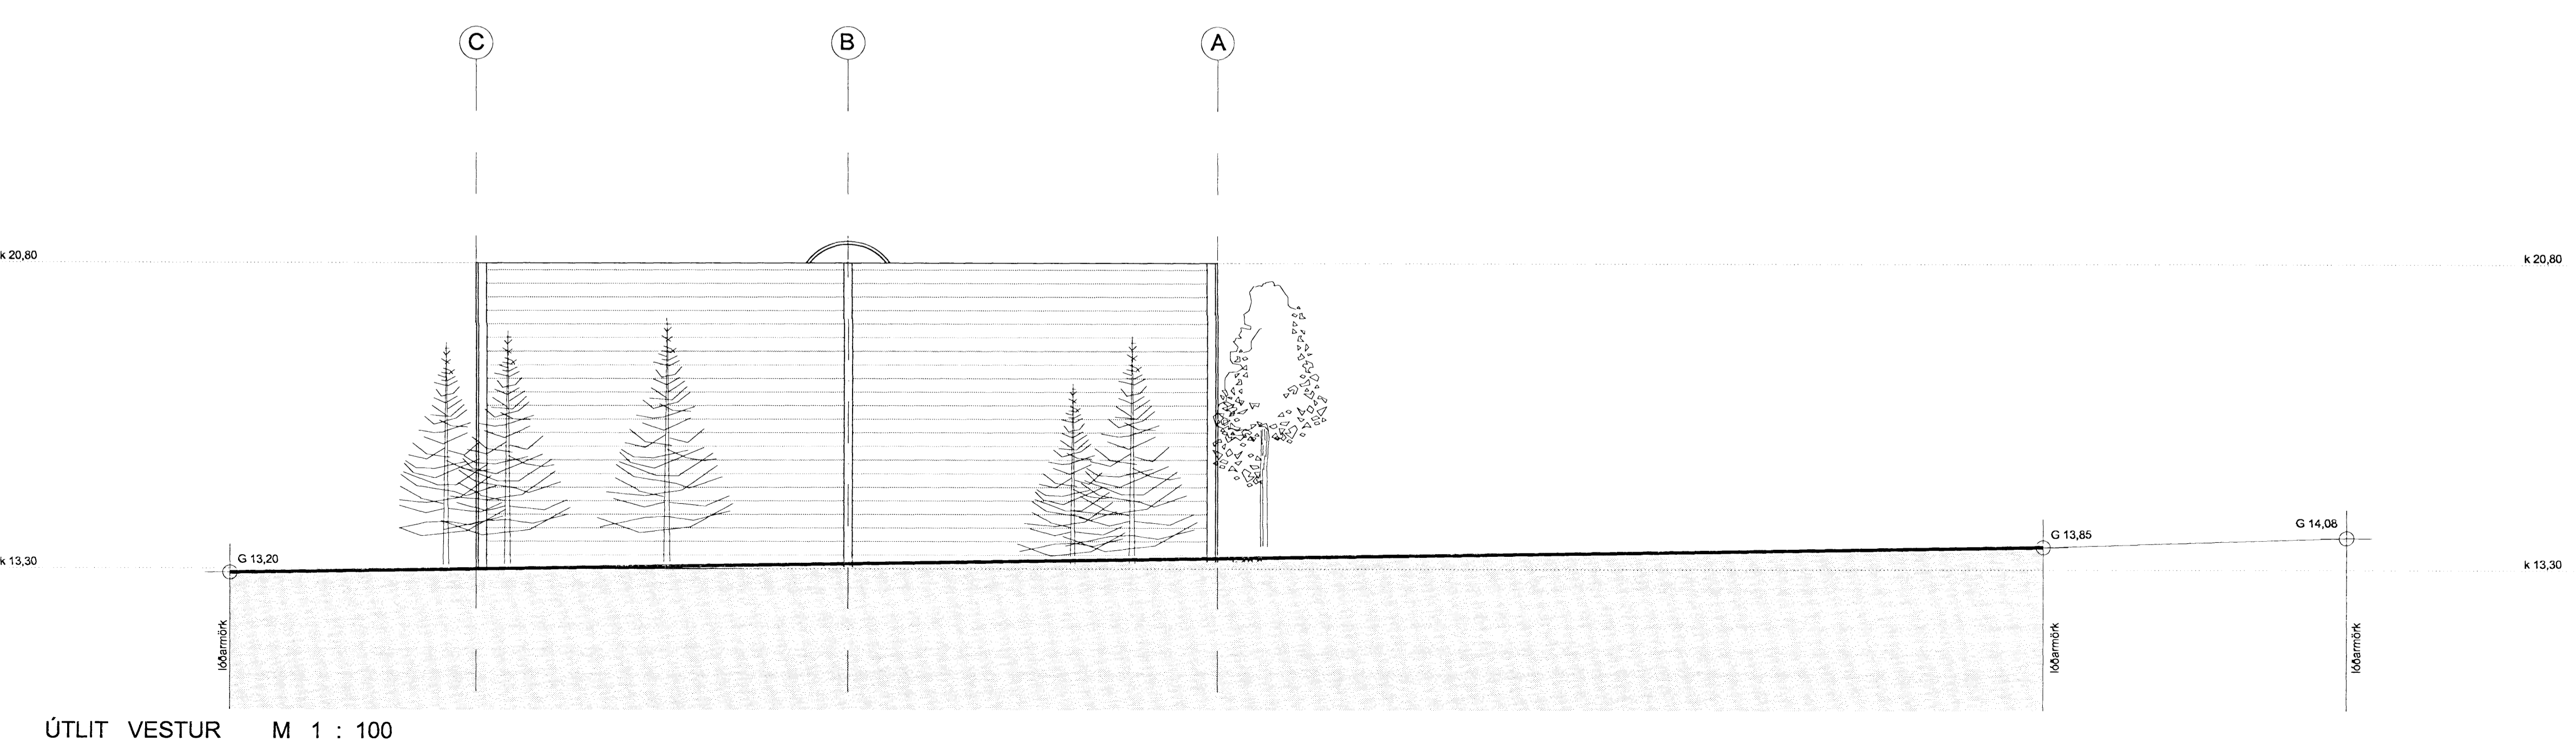

Úr Gildi

| | |
|--------------|---|
| Verkefni: | Miðhella 4 Hafnarfirði |
| Verkhlið: | snið og útlit |
| Teiknúmer: | 03 |
| Mælikvæði: | 1:100 |
| Teiknað: | GKG/RA |
| Yfirfarið: | |
| Samþykkt: | |
| Verknúmer: | |
| Útgáfudagur: | 12. mars 2007 |
| Teiknifrátt: | C:\Documents and Settings\ragneidur\My Documents\Vinna\Sehella\januar08\Sehella 110 |
| Úprentað: | Jan 28, 2008 - 20:17 |