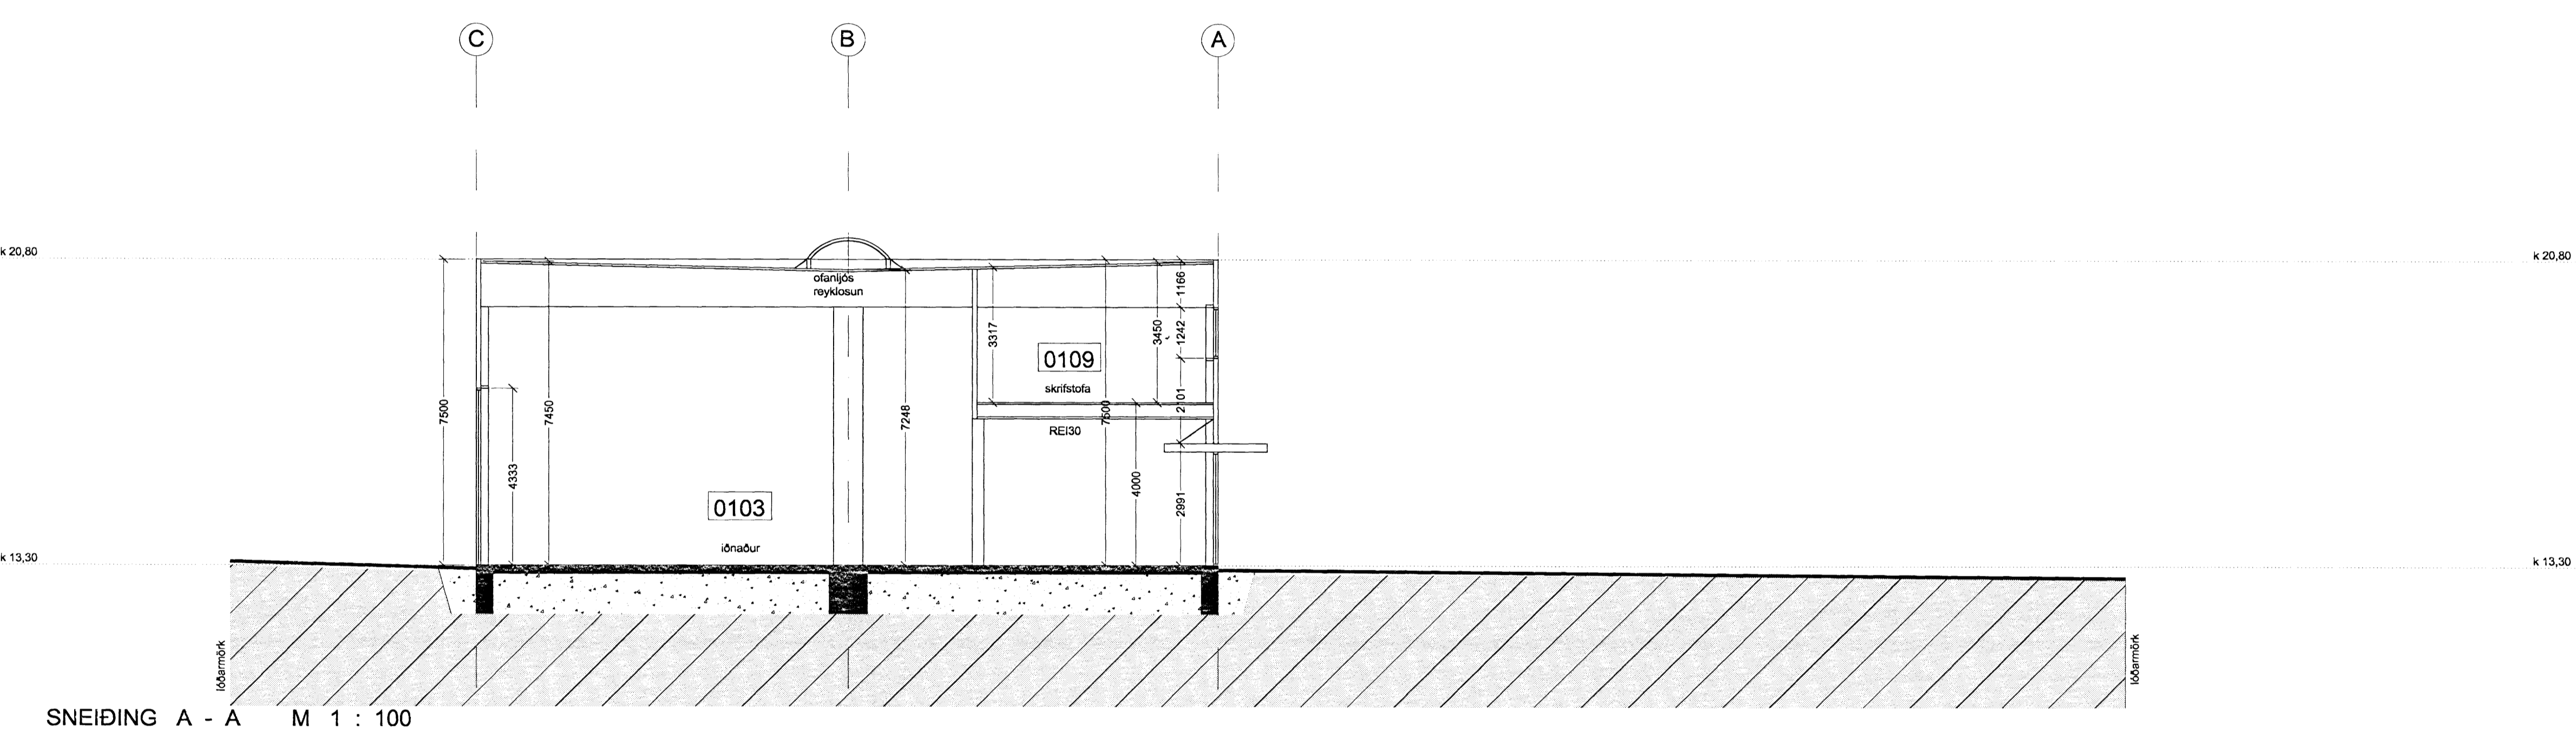

Úr Gildi

| | |
|--------------|---|
| Verkefni: | Miðhella 4 Hafnarfirði |
| Verkhlið: | snið og útlit |
| Teiknúmer: | 03 |
| Mælikvæði: | 1:100 |
| Teiknað: | GKG/RA |
| Yfirfarið: | |
| Samþykkt: | |
| Verknúmer: | |
| Útgáfudagur: | 12. mars 2007 |
| Teiknifrátt: | C:\Documents and Settings\ragneidur\My Documents\Vinna\Sehella\januar08\Sehella 110 |
| Úprentað: | Jan 28, 2008 - 20:17 |