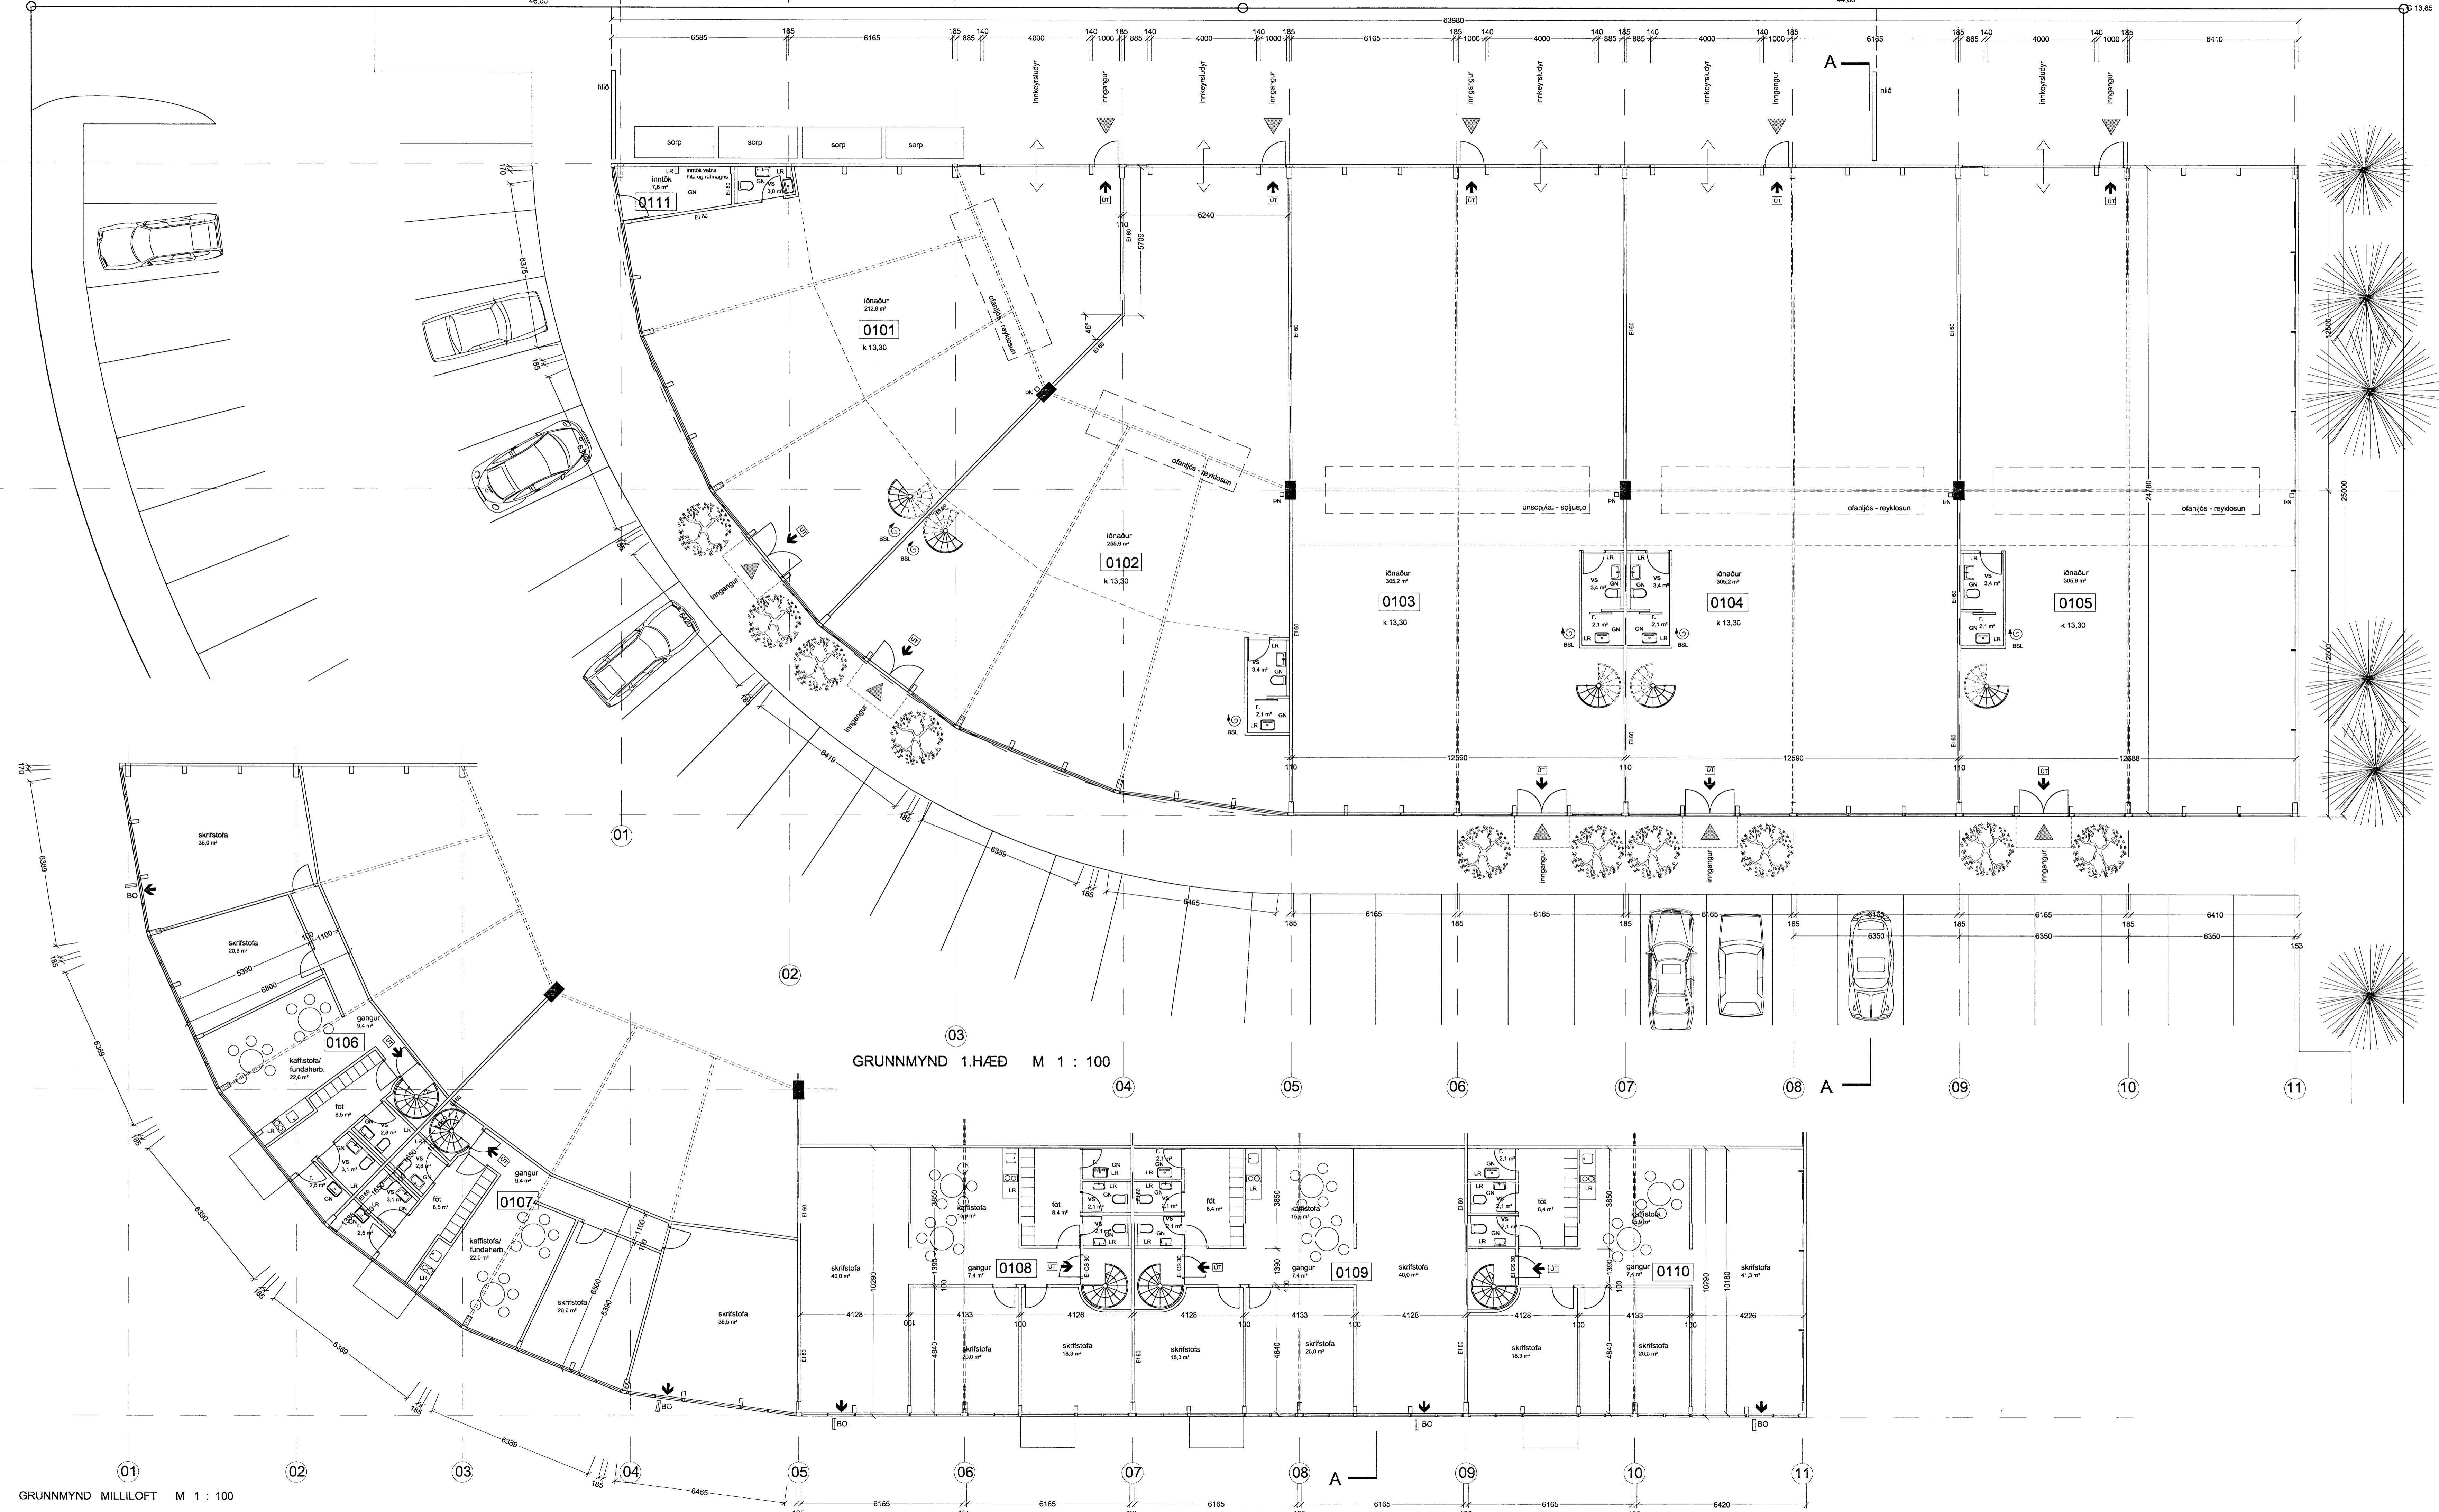

Úr Gildi

GRUNNMYND 1.HÆÐ M 1 : 100

GRUNNMYND MILLILOFT M 1 : 100

- BO - björgunarop.
- ☪ - brunasiöngur
- ☒ - flötaleið

Verkefni:	Selheilla 11 Hafnarfirði
Verkefni:	grunnmynd
Teiknúmer:	02
Máskilvæði:	1:100
Teiknaði:	GKG/RA
Yfirfandi:	
Sampykkt:	
Verkinúmer:	
Útgáfudagur:	12. mars 2007
Teiknað:	C:\Documents and Settings\gubmundur\My Documents\Vinna\Selheilla\januar08\Selheilla 11
Úprentað:	Jan 28, 2008 - 20:14