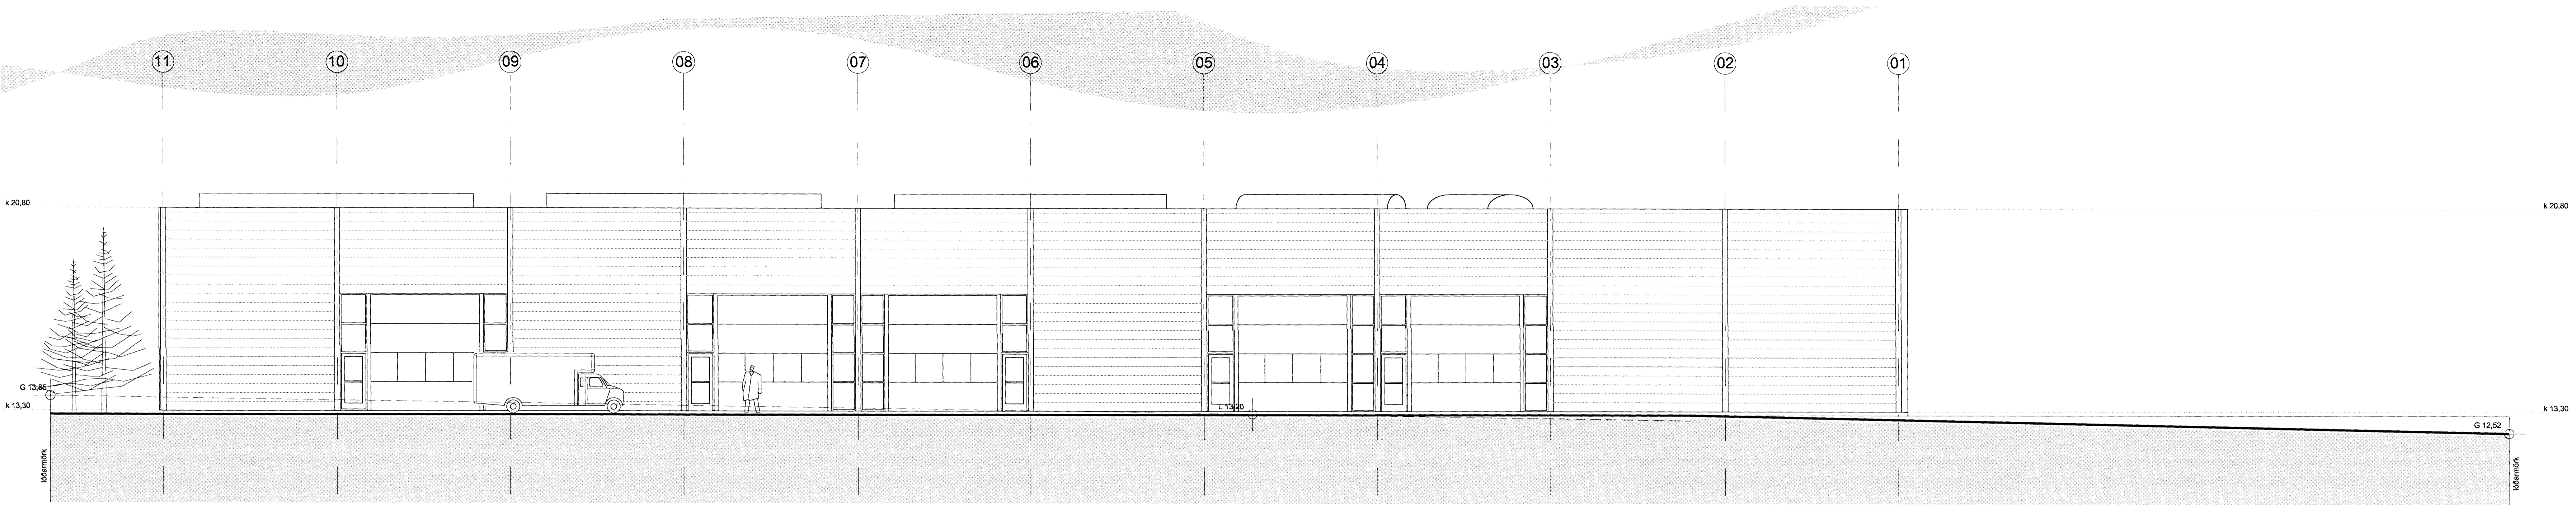

Úr Gildi

ÚTLIT AUSTUR M 1 : 100

ÚTLIT NORÐUR M 1 : 100

ÚTLIT VESTUR M 1 : 100

Verkhöfu:	Selhella 11 Hafnarfirði
Verkhöfu:	Útlit
Teiknúmer:	04
Mælikvarði:	1:100
Teiknaði:	GKG/RA
Yfirfariði:	
Sambýkkki:	
Verkhöfu:	
Útgáfudagur:	12. mars 2007
Teiknað:	
Úprentað:	Jan 26, 2008 - 2015
GUDMUNDUR KR. GUDMUNDSSON ARKITEKT	