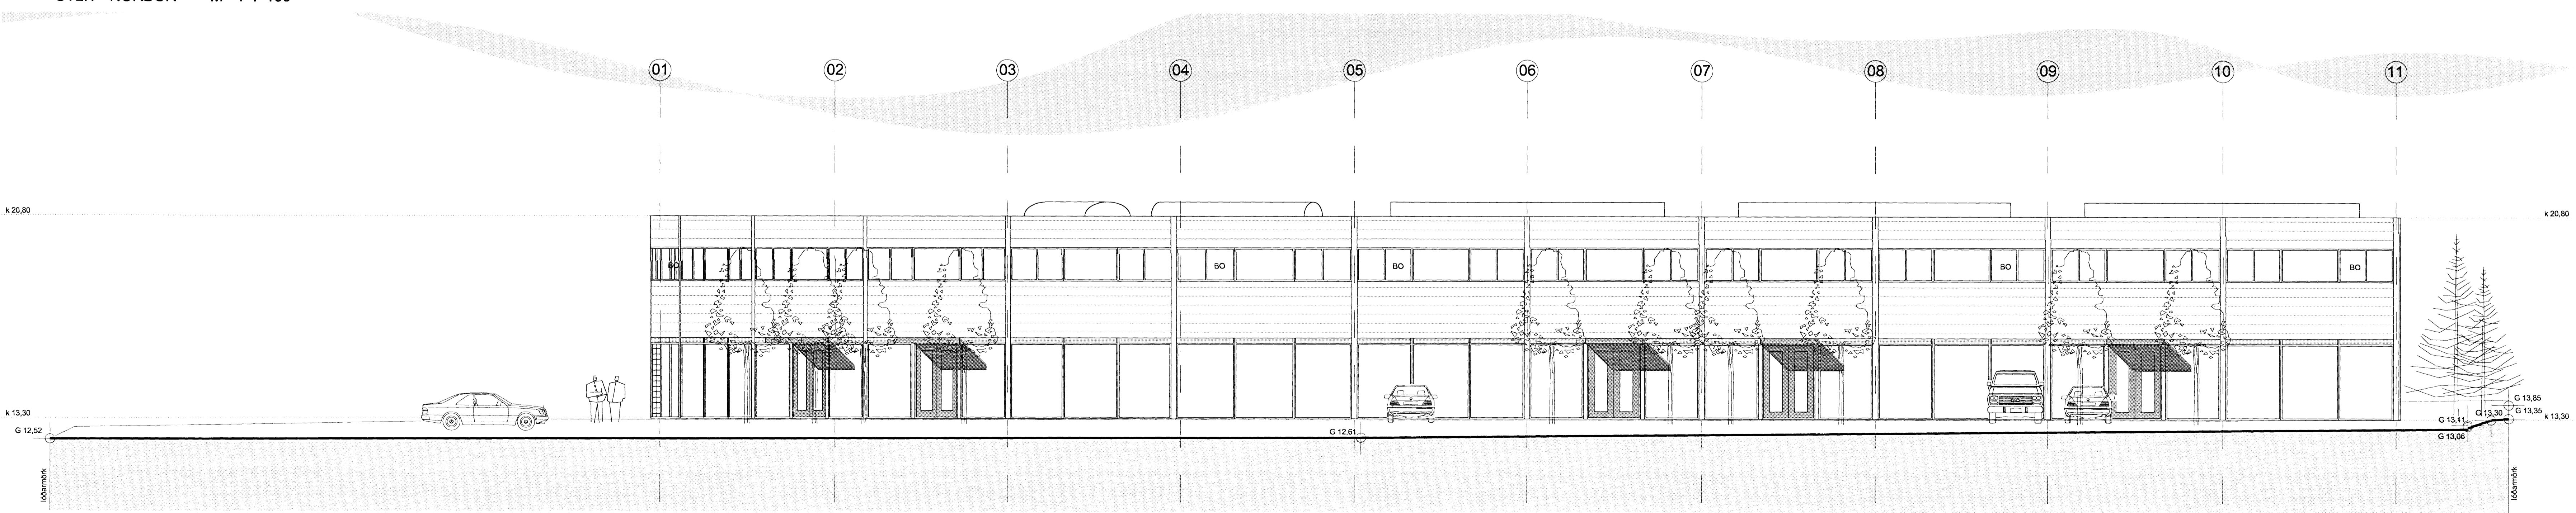

Úr Gildi

ÚTLIT AUSTUR M 1 : 100

ÚTLIT NORÐUR M 1 : 100

ÚTLIT VESTUR M 1 : 100

Verkhöfu:	Selhella 11 Hafnarfirði
Verkhöfu:	Útlit
Teiknúmer:	04
Mælikvarði:	1:100
Teiknaði:	GKG/RA
Yfirfariði:	
Sambýkkki:	
Verkhöfu:	
Útgáfudagur:	12. mars 2007
Teiknað:	
Úprentað:	Jan 26, 2008 - 2015
GUDMUNDUR KR. GUDMUNDSSON ARKITEKT	