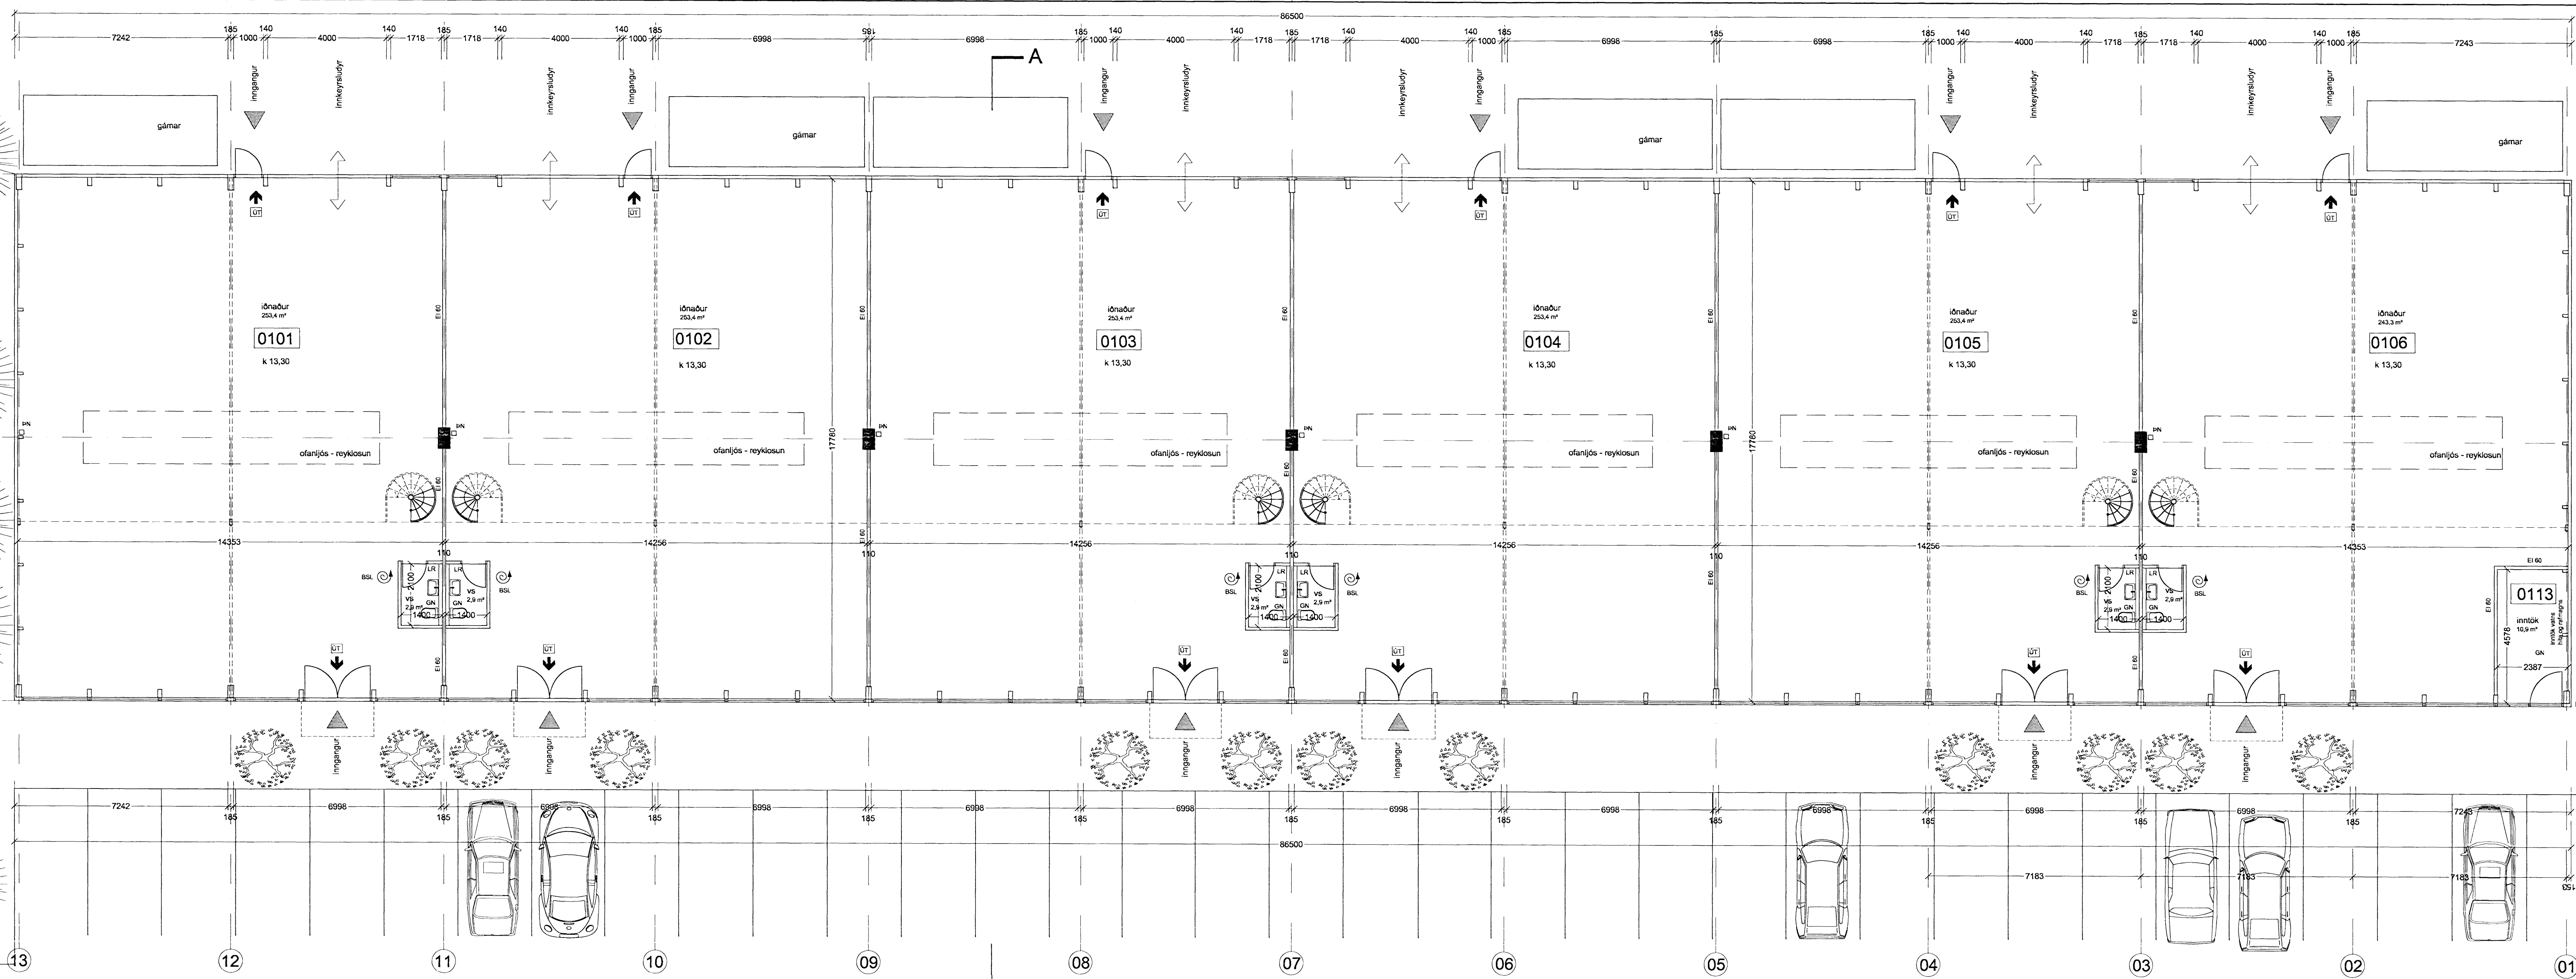

GRUNNMYND MILLILOFT M 1 : 100

Úr Gildi

GRUNNMYND 1.HÆÐ M 1 : 100

- BO - björgunarp.
- ☉ - brunaslöngur
- UT → - flóttaleið

Verkhlið:	Selhella 13
Verkhlið:	Hafnarfirði
Verkhlið:	grunnmynd
Teiknúmer:	02
Maslið:	1:100
Teiknað:	GKG/RA
Yfirlið:	
Sambýkt:	
Verkhlið:	
Útgáfudagur:	12. mars 2007