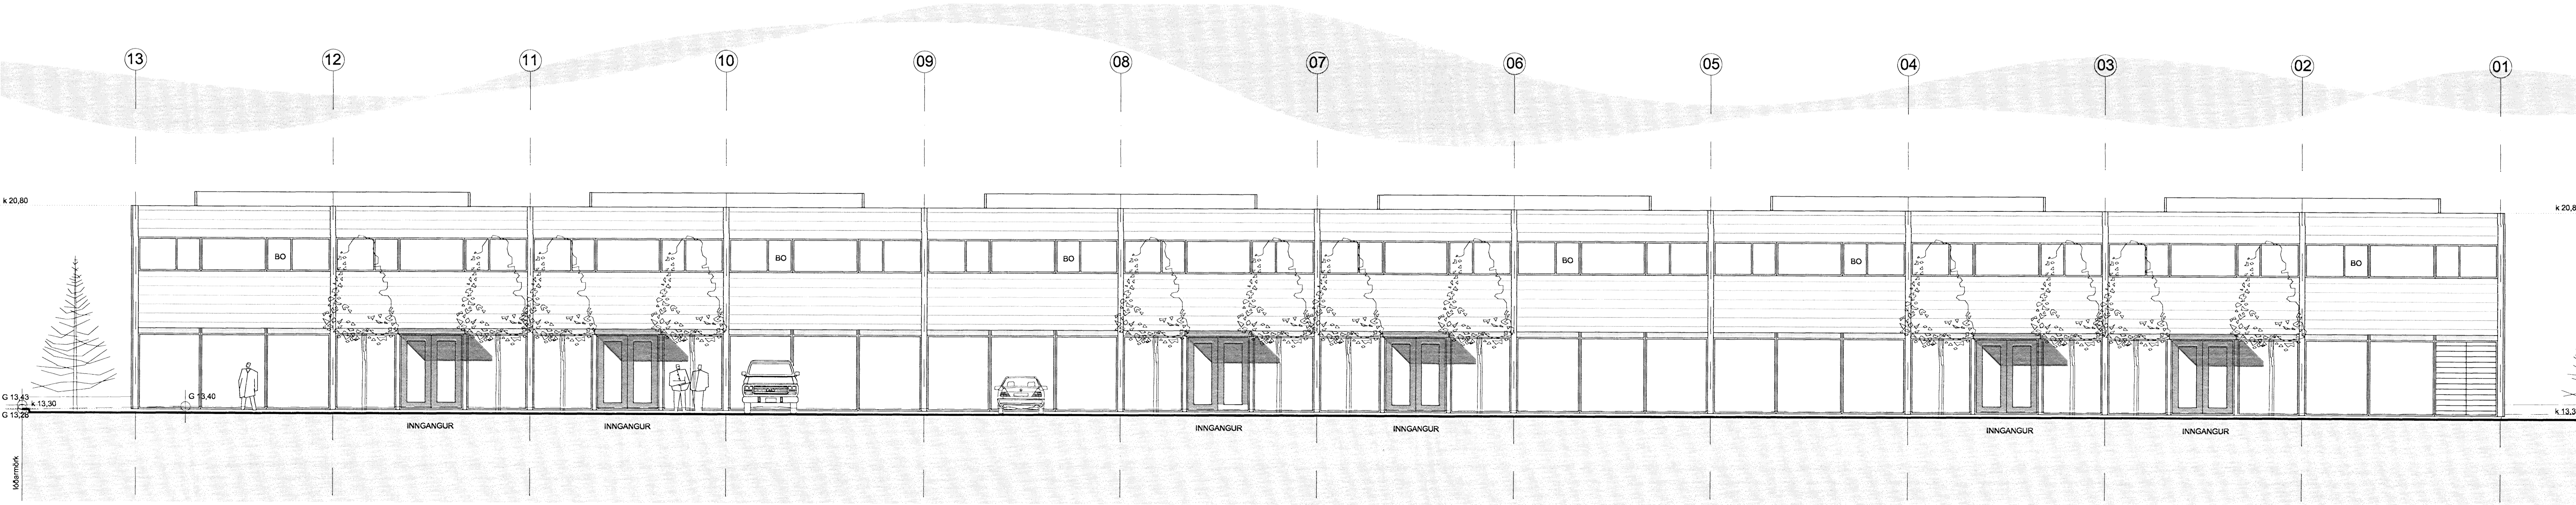

ÚTLIT SUÐUR M 1 : 100

ÚTLIT VESTUR M 1 : 100

ÚTLIT NORÐUR M 1 : 100

Verkheli:	Selhella 13 Hafnarfjörð
Verkhili:	útlit
Teiknínúmer:	04
Mælikvarði:	1:100
Teiknað:	GKG/RA
Yfirland:	
Samþykkt:	
Verknúmer:	
Útgáfudagur:	12. mars 2007
Teiknistöð:	
Úpprentað:	Jan 28, 2008 - 10:13
GUDMUNDUR KR. GUDMUNDSSON ARKITEKT	