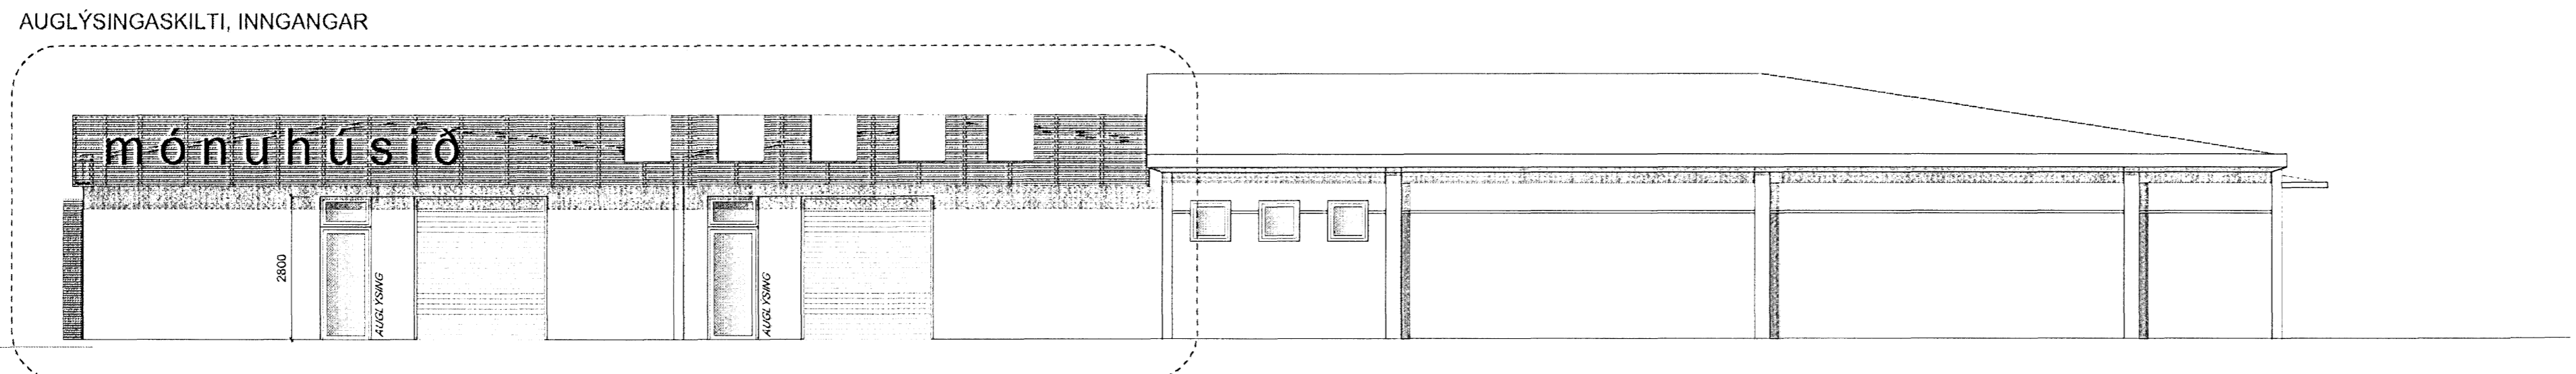

ÁSYND AUSTUR MKV.1:100

SNID A-A MKV.1:100

ÁSYND SUÐUR MKV.1:100

ÁSYND VESTUR MKV.1:100

ÁSYND NORÐUR MKV.1:100

Samþykkt barn
13 FEB 2008
Byggingarástjórnirinn í Hafnarfirði
Fh. Jon Sigurðsson

STAKKAHRAUN 1
220 HAFNARFIRÐI
BREYTINGAR Á ÚTLITI OG ÞAKI
AÐALTEIKNINGAR
ÁSYNDIR, SNID MÆLIKV A1-1:100, A3-1:200
TEIKNINGANÚMÉR: A -0704-03
HÖNNUN: AA, FK
TEIKN: AA, FK
11.02.2008
Aðalhefur Atladóttir, arkitekt FAÍ kt: 120975-5879
Falk Krüger, arkitekt FAÍ kt: 061175-2359
Atladóttir