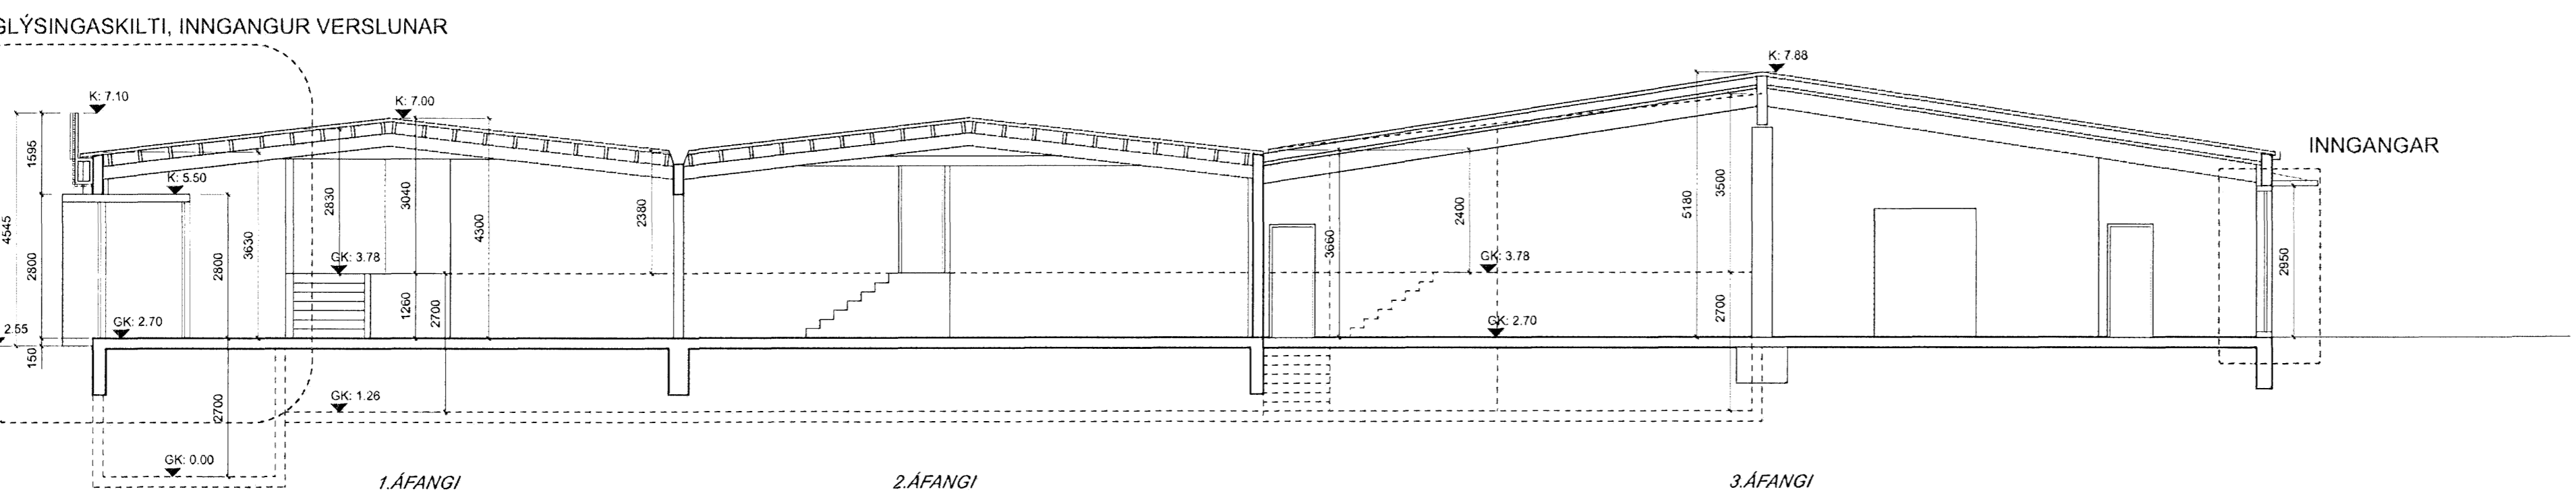

ÁSYND AUSTUR MKV.1:100

SNID A-A MKV.1:100

ÁSYND SUÐUR MKV.1:100

ÁSYND VESTUR MKV.1:100

ÁSYND NORÐUR MKV.1:100

Samþykkt barn
13 FEB 2008
Byggingarástjórnirinn í Hafnarfirði
Fh. Jon Sigurðsson

STAKKAHRAUN 1
220 HAFNARFIRÐI
BREYTINGAR Á ÚTLITI OG ÞAKI
AÐALTEIKNINGAR
ÁSYNDIR, SNID MÆLIKV A1-1:100, A3-1:200
TEIKNINGANÚMÉR: A -0704-03
HÖNNUN: AA, FK
TEIKN: AA, FK
11.02.2008
Aðalhefur Atladóttir, arkitekt FAÍ kt: 120975-5879
Falk Krüger, arkitekt FAÍ kt: 061175-2359
Atladóttir