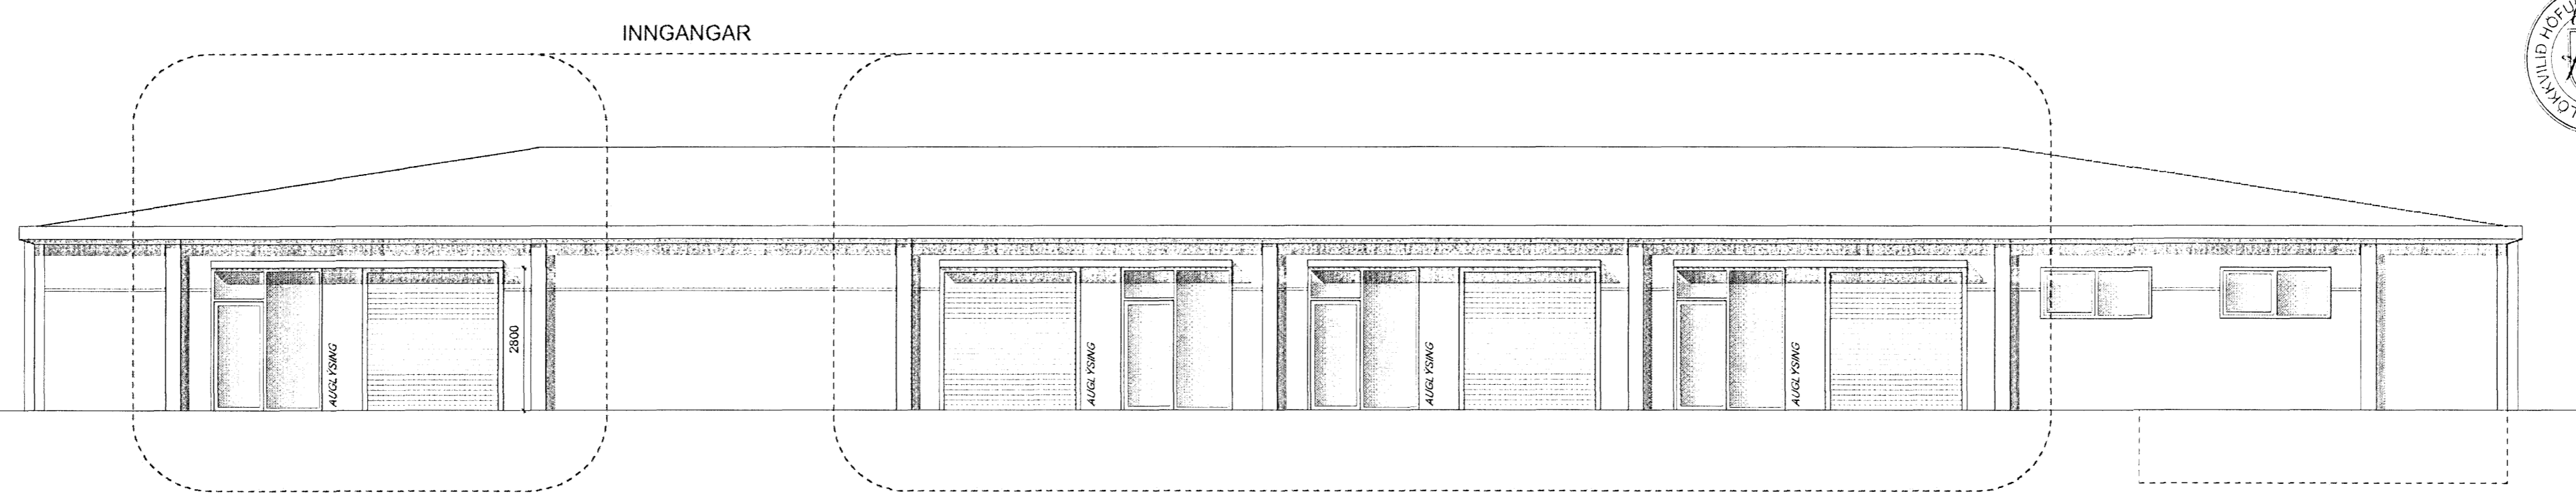

ÁSYND AUSTUR MKV.1:100

SNID A-A MKV.1:100

ÁSYND SUÐUR MKV.1:100

ÁSYND VESTUR MKV.1:100

ÁSYND NORÐUR MKV.1:100

Samþykkt barn
13 FEB 2008
Byggingarástjórnirinn í Hafnarfirði
Fh. Jon Sigurðsson

STAKKAHRAUN 1
220 HAFNARFIRÐI
BREYTINGAR Á ÚTLITI OG ÞAKI
AÐALTEIKNINGAR
ÁSYNDIR, SNID MÆLIKV A1-1:100, A3-1:200
TEIKNINGANÚMÉR: A -0704-03
HÖNNUN: AA, FK
TEIKN: AA, FK
11.02.2008
Aðalhefur Atladóttir, arkitekt FAÍ kt: 120975-5879
Falk Krüger, arkitekt FAÍ kt: 061175-2359
Atladóttir