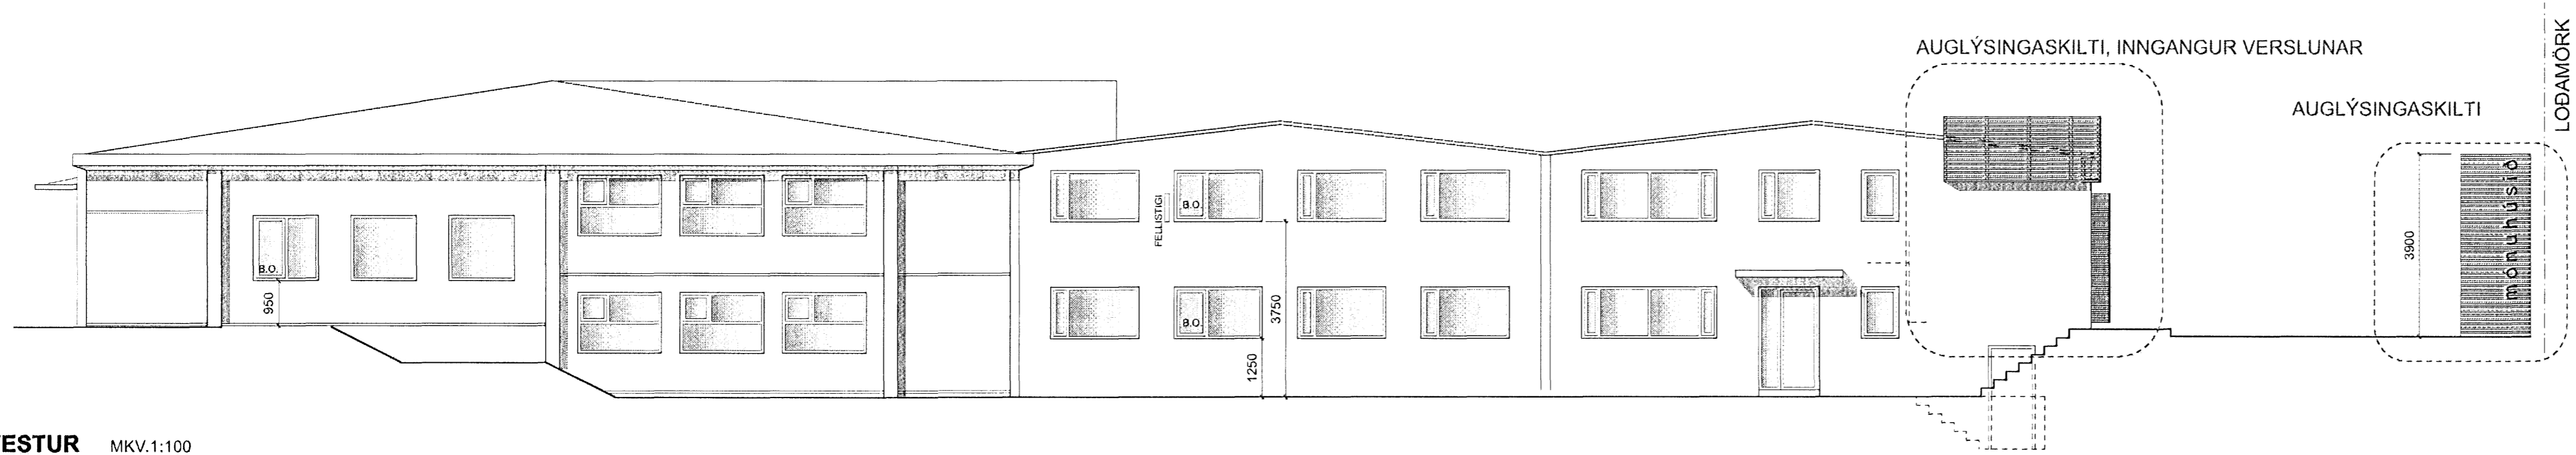

ÁSYND AUSTUR MKV.1:100

SNID A-A MKV.1:100

ÁSYND SUÐUR MKV.1:100

ÁSYND VESTUR MKV.1:100

ÁSYND NORÐUR MKV.1:100

Samþykkt barn
13 FEB 2008
Byggingarástjórnirinn í Hafnarfirði
Fh. Jon Sigurðsson

STAKKAHRAUN 1
220 HAFNARFIRÐI
BREYTINGAR Á ÚTLITI OG ÞAKI
AÐALTEIKNINGAR
ÁSYNDIR, SNID MÆLIKV A1-1:100, A3-1:200
TEIKNINGANÚMÉR: A -0704-03
HÖNNUN: AA, FK
TEIKN: AA, FK
11.02.2008
Aðalhefur Atladóttir, arkitekt FAÍ kt: 120975-5879
Falk Krüger, arkitekt FAÍ kt: 061175-2359
Atladóttir