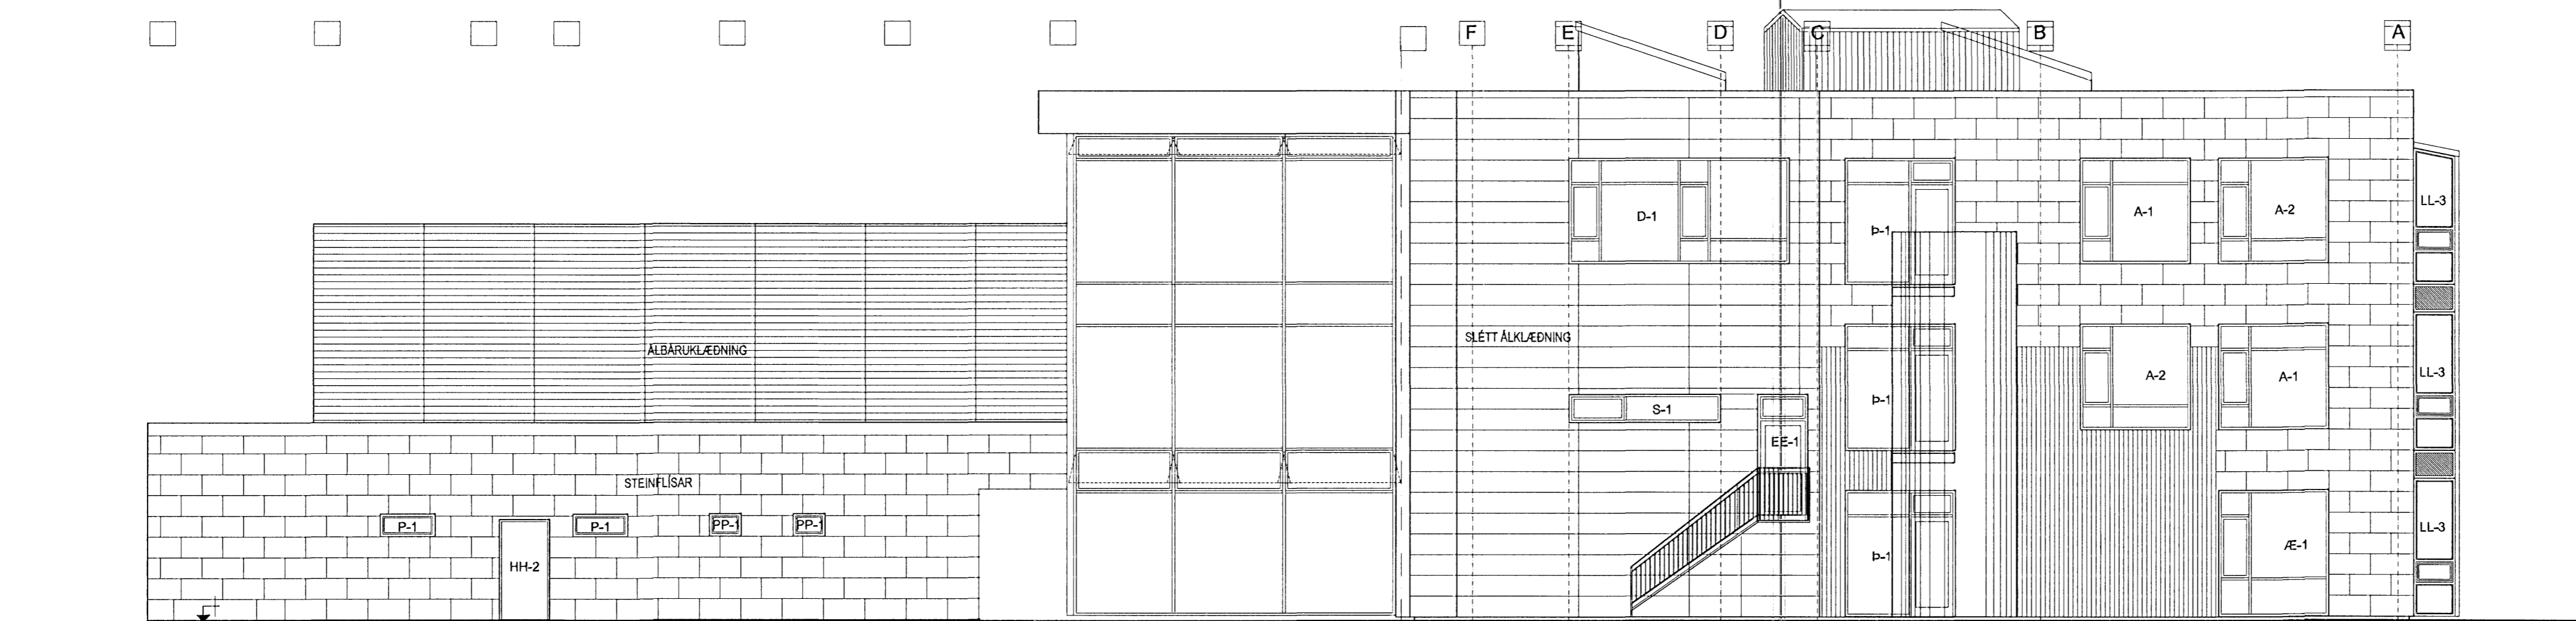

ÚTLIT TIL NORÐURS

ÚTLIT TIL SUÐURS

© 18.02.2008 Teikningi þess
18.03.2007 Skilningu
A-30.10.2008 Tross Lögfræðingur
BL, DAGS, GREYTING, HENK, TEXN

á stofnunni arkitektar
Bergstaðastræti 10, Rvk. Sími 551 1460. Stofn@stofnunni.is