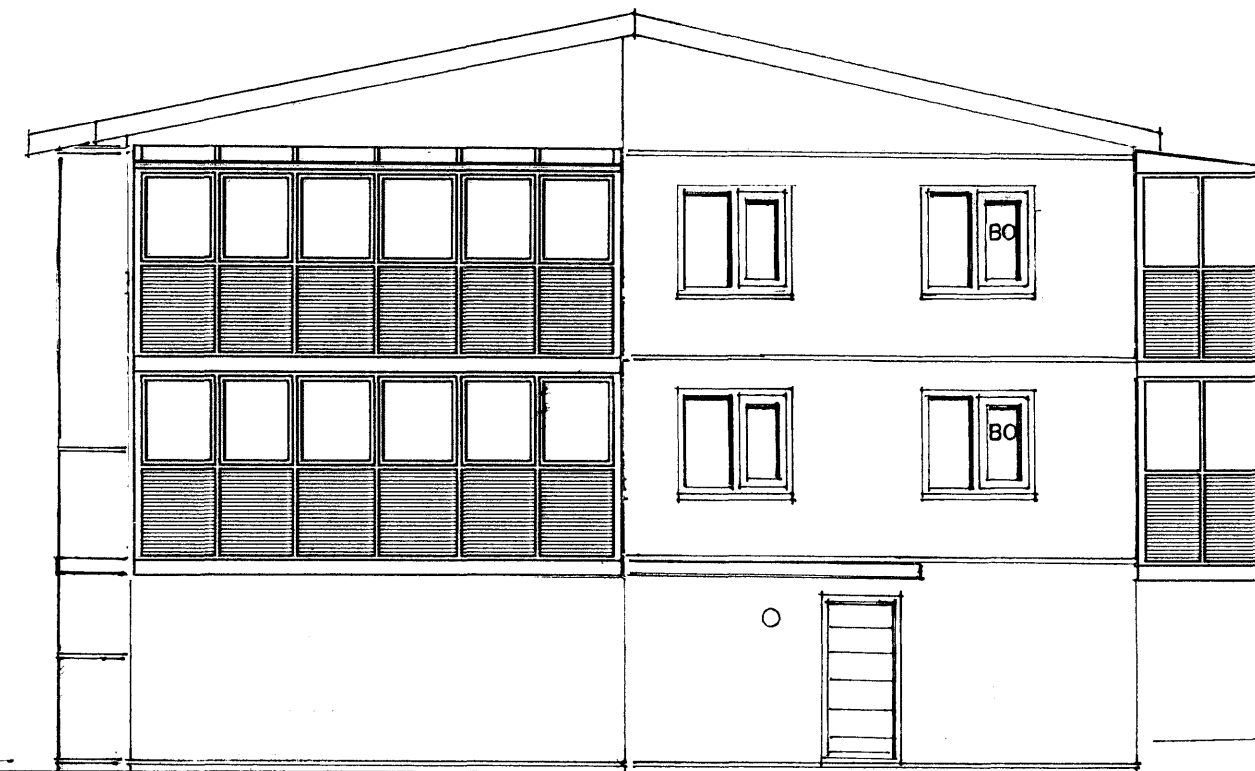

ÚTLIT SUÐAUSTUR MKV. 1:100.

ÚTLIT NORÐVESTUR MKV. 1:100.

VERKEFNIÐ/ LOKUN SVALA:
SVÖLUM HÚSSINS ER LOKAÐ MEÐ GLERLOKUNN.
SVALASKÝLIÐ UPPFYLLI KRÖFUR TIL B LOKUNNAR.
GLER Í SVALALOKUNUM SKAL VERA OPNANLEGT SBR.
GREIN 102 Í BYGGINGAREGLUGERÐ.

SVALALOKUN (B-LOKUN) TEIKNUÐ Í JÚNÍ 2008.
SIGURÐUR ÞORVARÐARSON BYGGINGAFRÆÐINGUR BFÍ.
STH. TEIKNISTOFAN EHF. STRANDGÖTU 11 220 HAFNARFIRÐI.
SÍMI 5651510.
NETFANG: teiknistofan@simnet.is.

25/6 08
lu h