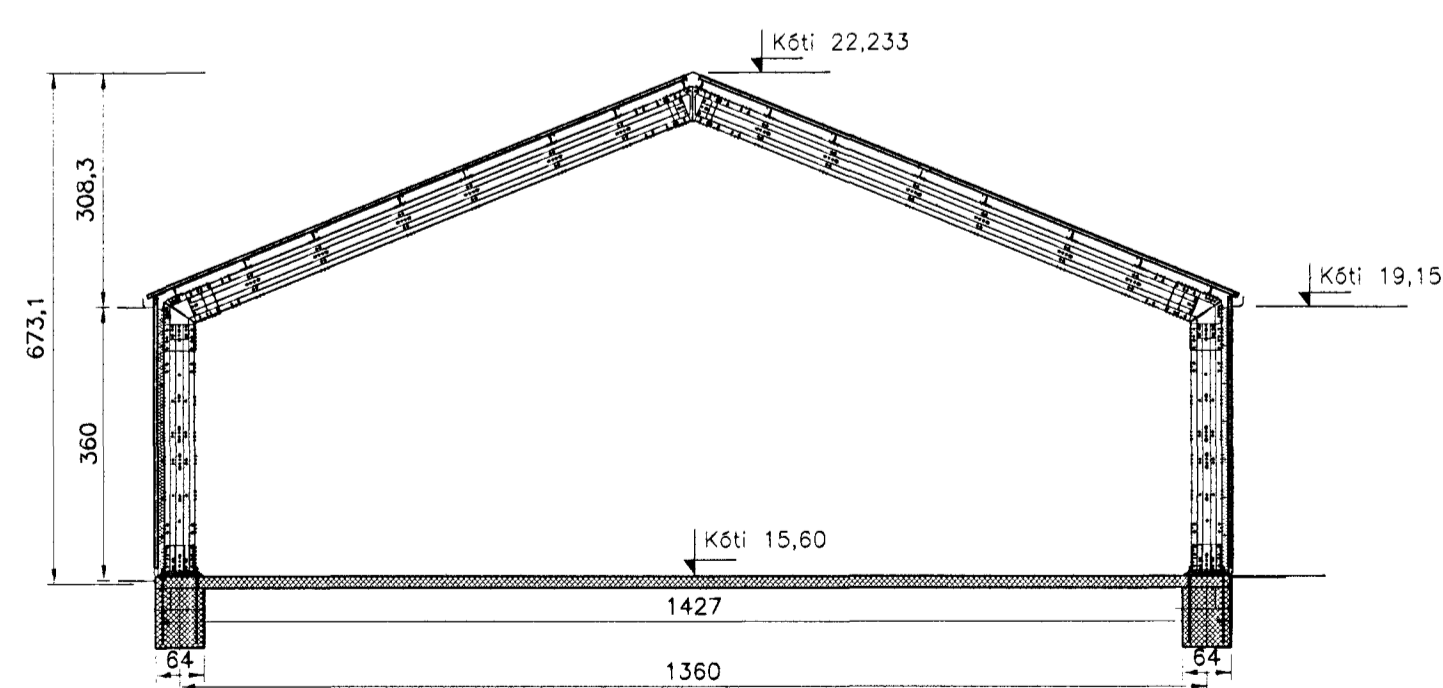

Snið A. Mkv. 1:100