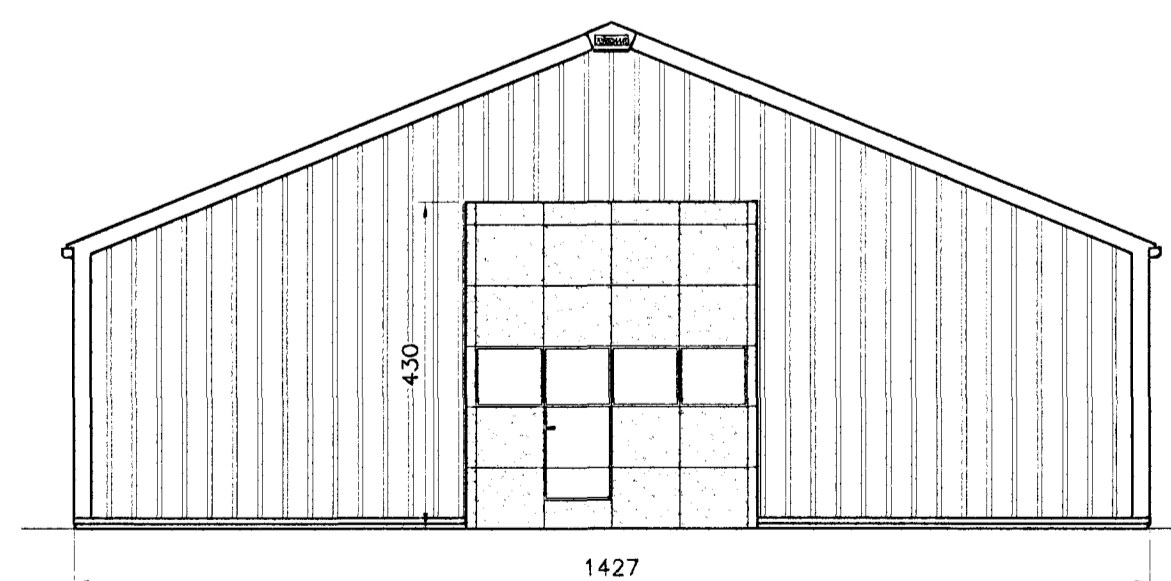

Vesturhlíð. 1:100