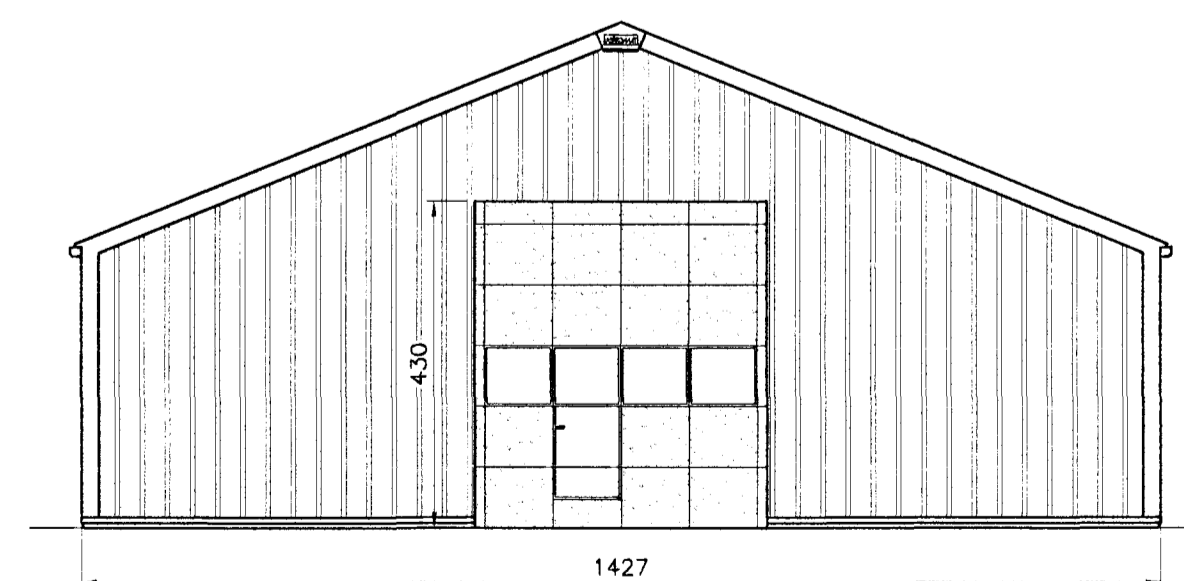

Austurhlíð. 1:100

H.S.Á. TEIKNISTOFA

VERKJÓTT			
Álhella 8, Hafnarfirði			
HEITI TEIKNINGAR	Útlit og afstöðumynd.	VERK NR.	09-501
		TEIKNING NR.	1303
HANNAÐ	SJ	TEIKNAD	SJ
		STIRKARIÐ	HÁ
DIAGS	07.05.2009	SVARÐI	1:100/500
BREYTT	1		2
			3
			4
			5