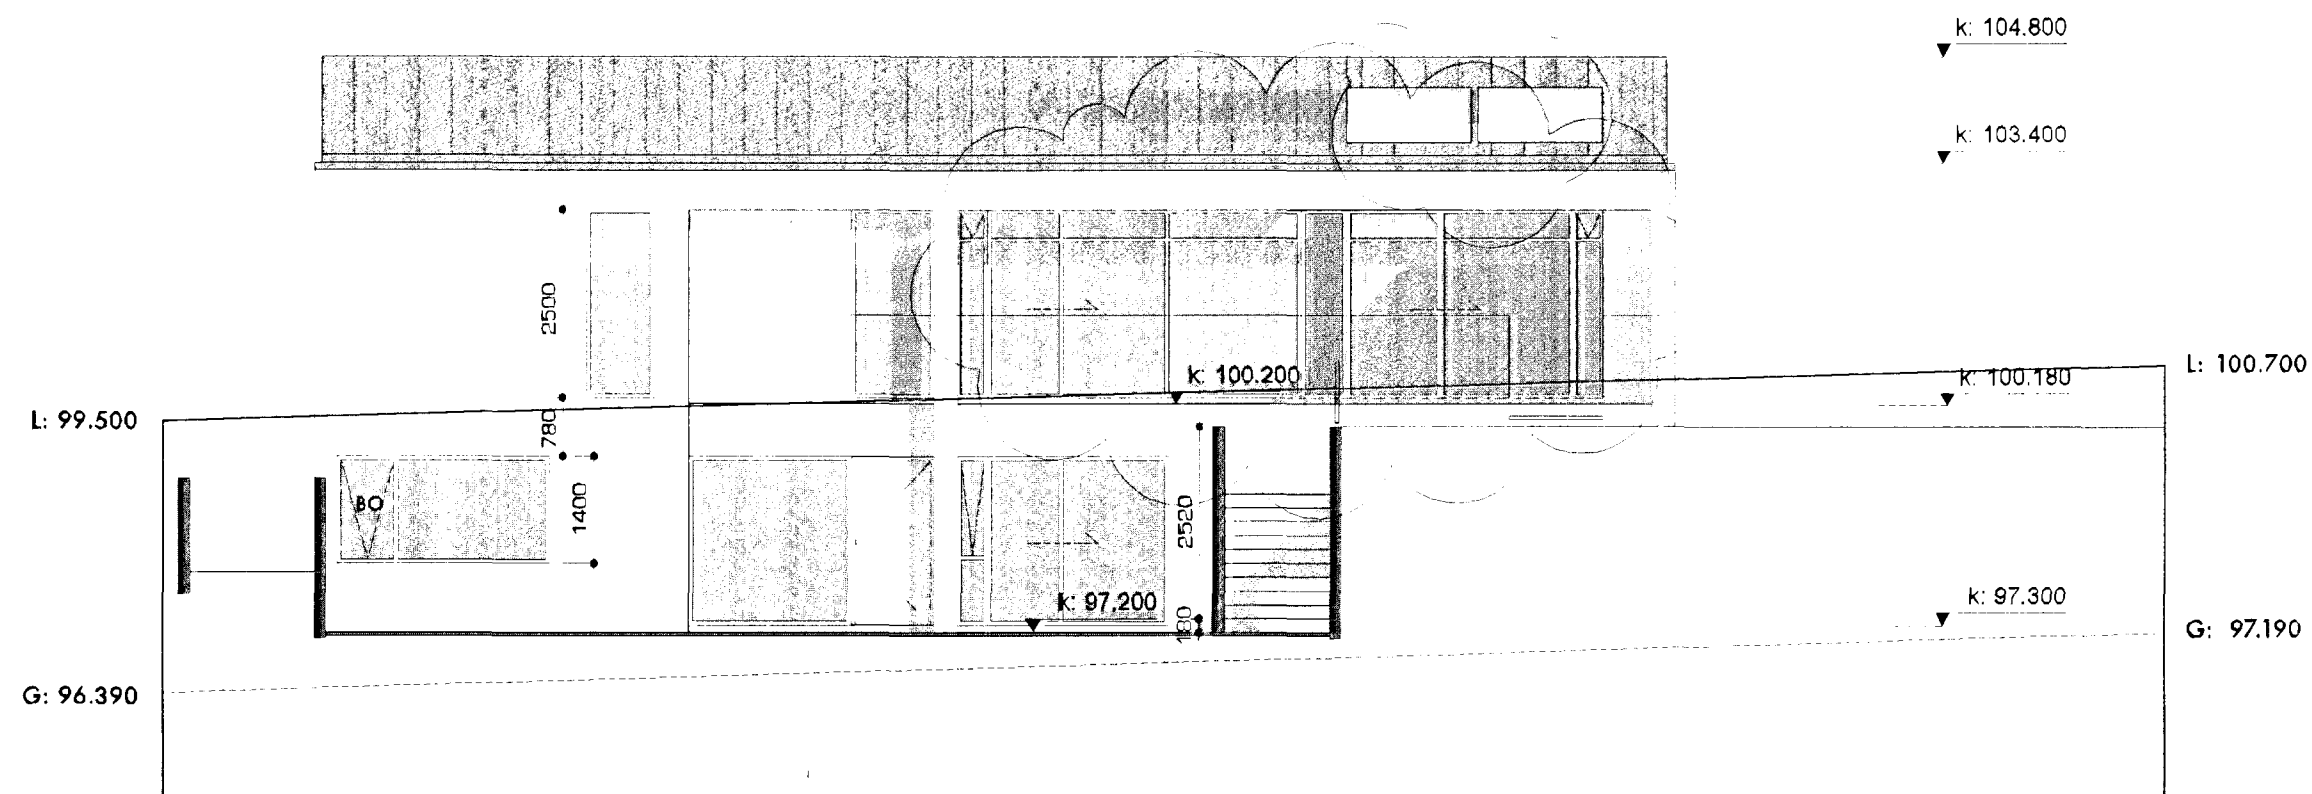

Sannþykkt þann
25/MAY 2009
Byggingdóttirinn í Hafnarfirði
F.h. Sigurður Steinar Jónsson

Útlit vestur
1:100