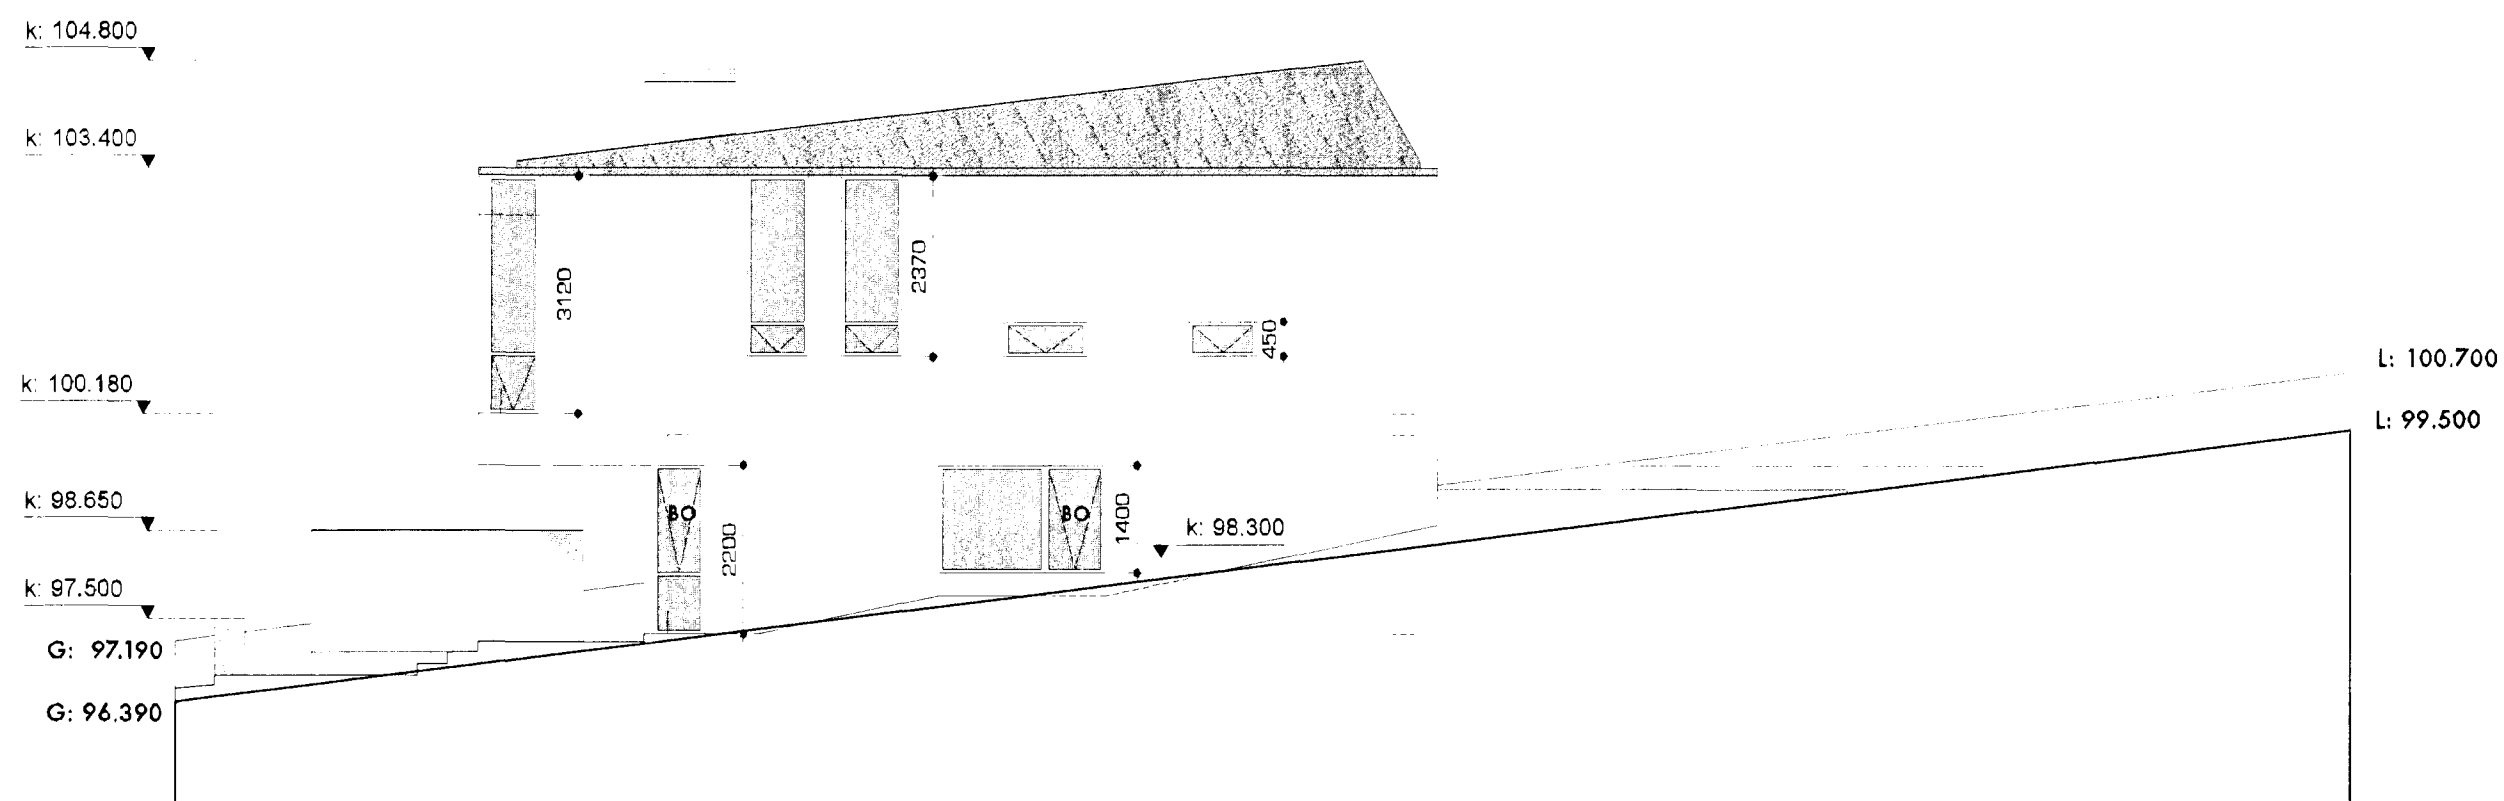

Útlit norður
1:100