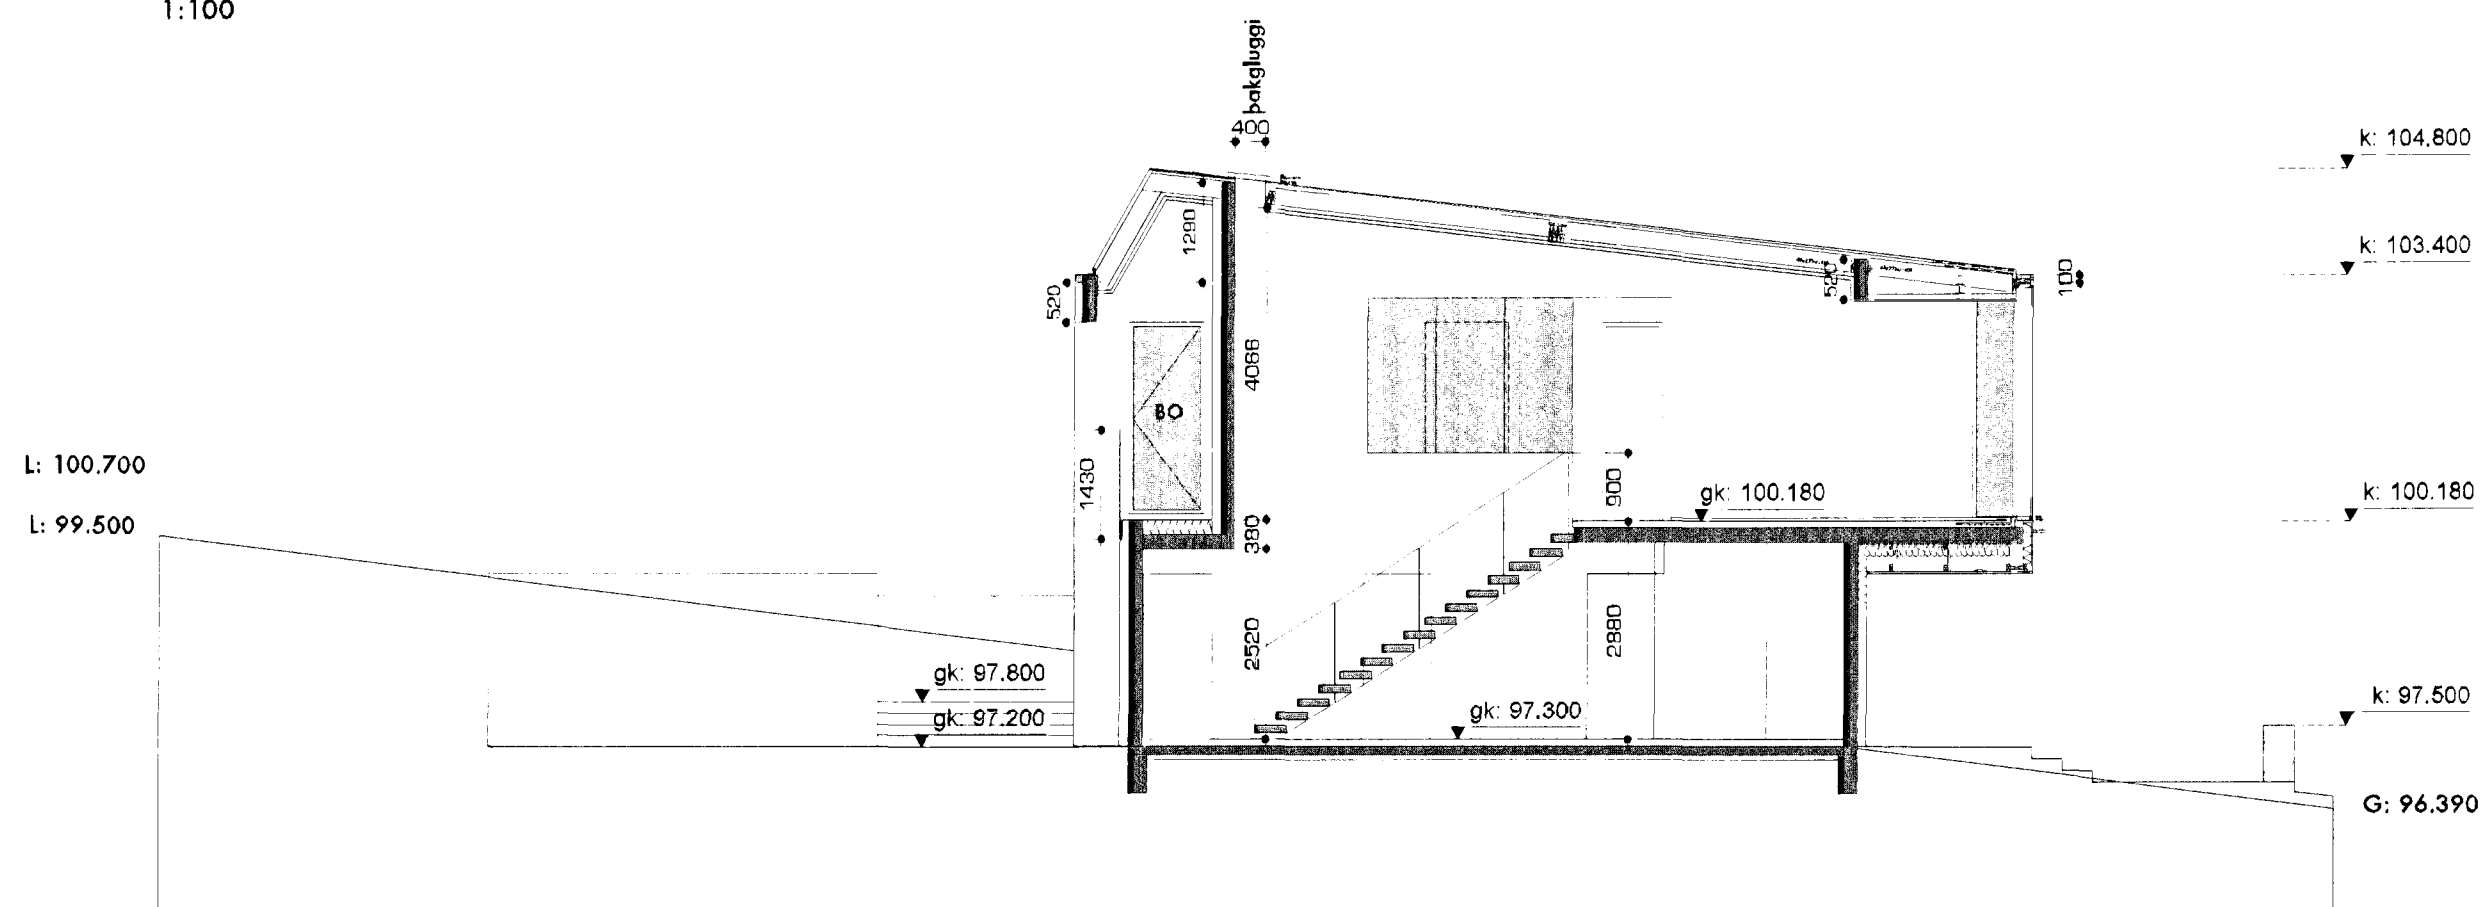

skurður BB
1:100

20.05.2009: breytt glugga, bætt við uppskipting í gat í þakið.

Sigrún B. Gunnarsdóttir
Sigrún Brynja Gunnarsdóttir
tlf: 040766 5889
arkitekt hf
k@einrum.com
steflan ivarsen
arkitekt hf maas
s@einrum.com

einrúm arkitektar
kt. 471201 2860
glaðheimum 20 | 104 reykjavík
sími 553 8989 | fax 568 8989

Skógarás "L", Hafnarfjörður
teikning 0648 104

efni útlit og skurður BB
dags. 16.01.2008
breytt 20.05.2009
mkv 1:100