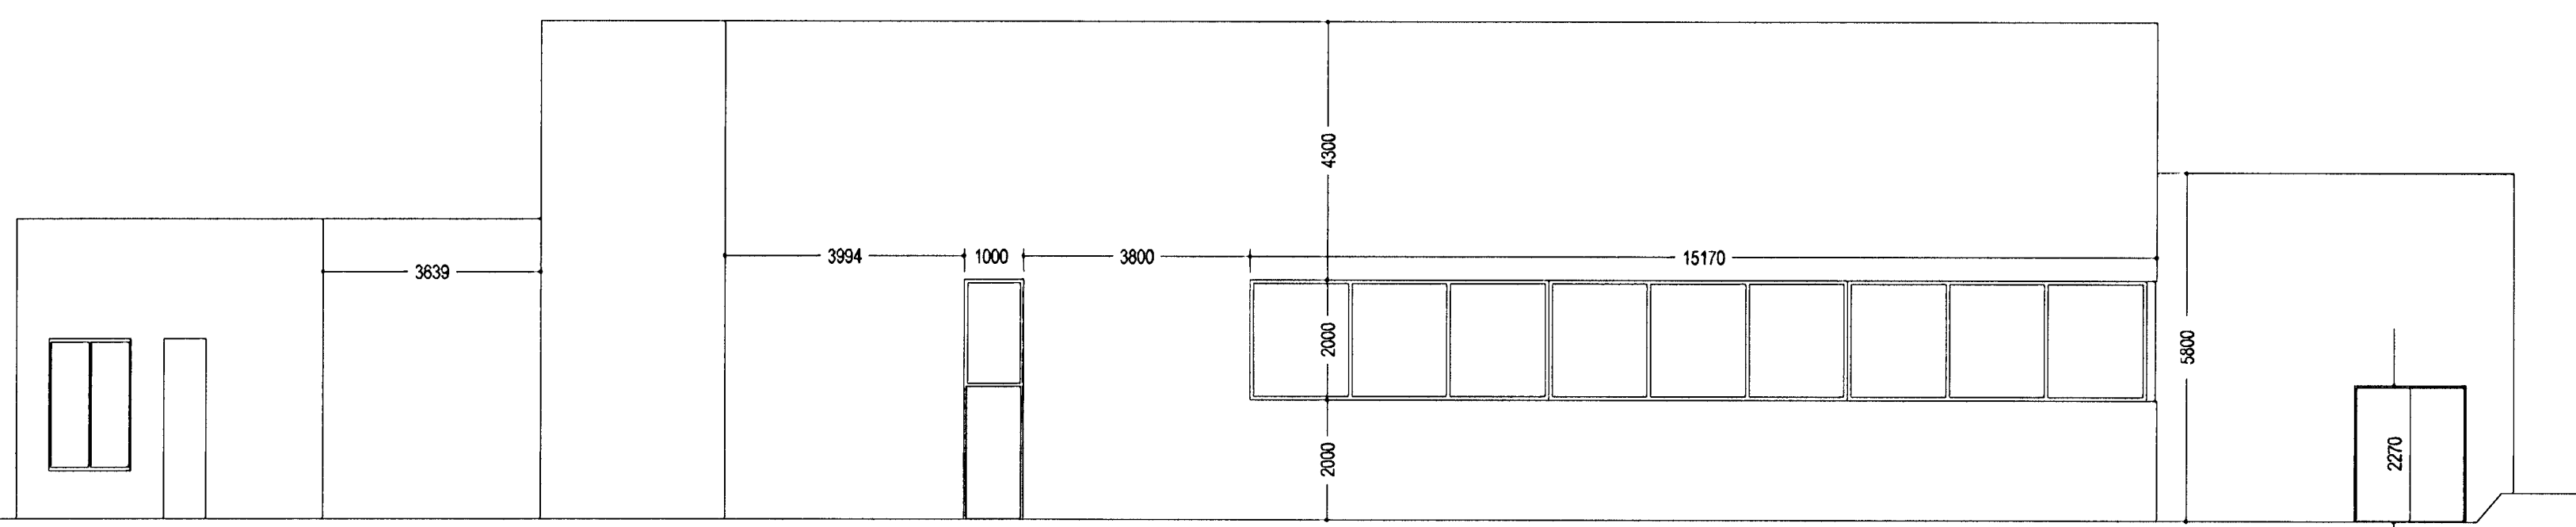

Suðurhlíð

Breytingar: Þjófvarnarskipti bætt inn, brunamerkingum breytt 27.09.2007.
Húð færð 11.02.2008. Gluggapósti bætt inn 19.09.2008. Spennistöð bætt inn 30.10.2009.
Tjaldskýli fyrir síló bætt við og skráningartöflu breytt 25.01.10. Bo í tjaldskýli bætt inn í maí 2010.

BREIÐAHELLA 2, HAFNARFIRÐI.

Útlit	teikning nr.	100.03
mælikvarði	teiknað	20.07.07. Br.27.09.07.
1:100	hh. sá. sr.	Br.11.02.08. Br.19.09.08. Br.30.10.09. Br.25.01.10.

HÚS OG SKIPULAG, BOLHOLTI 8, 105 REYKJAVÍK, Sími 511 1099 og 894 7040.
Hildigunnur Haraldsdóttir F.A.L. kt. 080654-4219 hildigun@husk.is
Sverrir Ásgeirsson hönnuður.