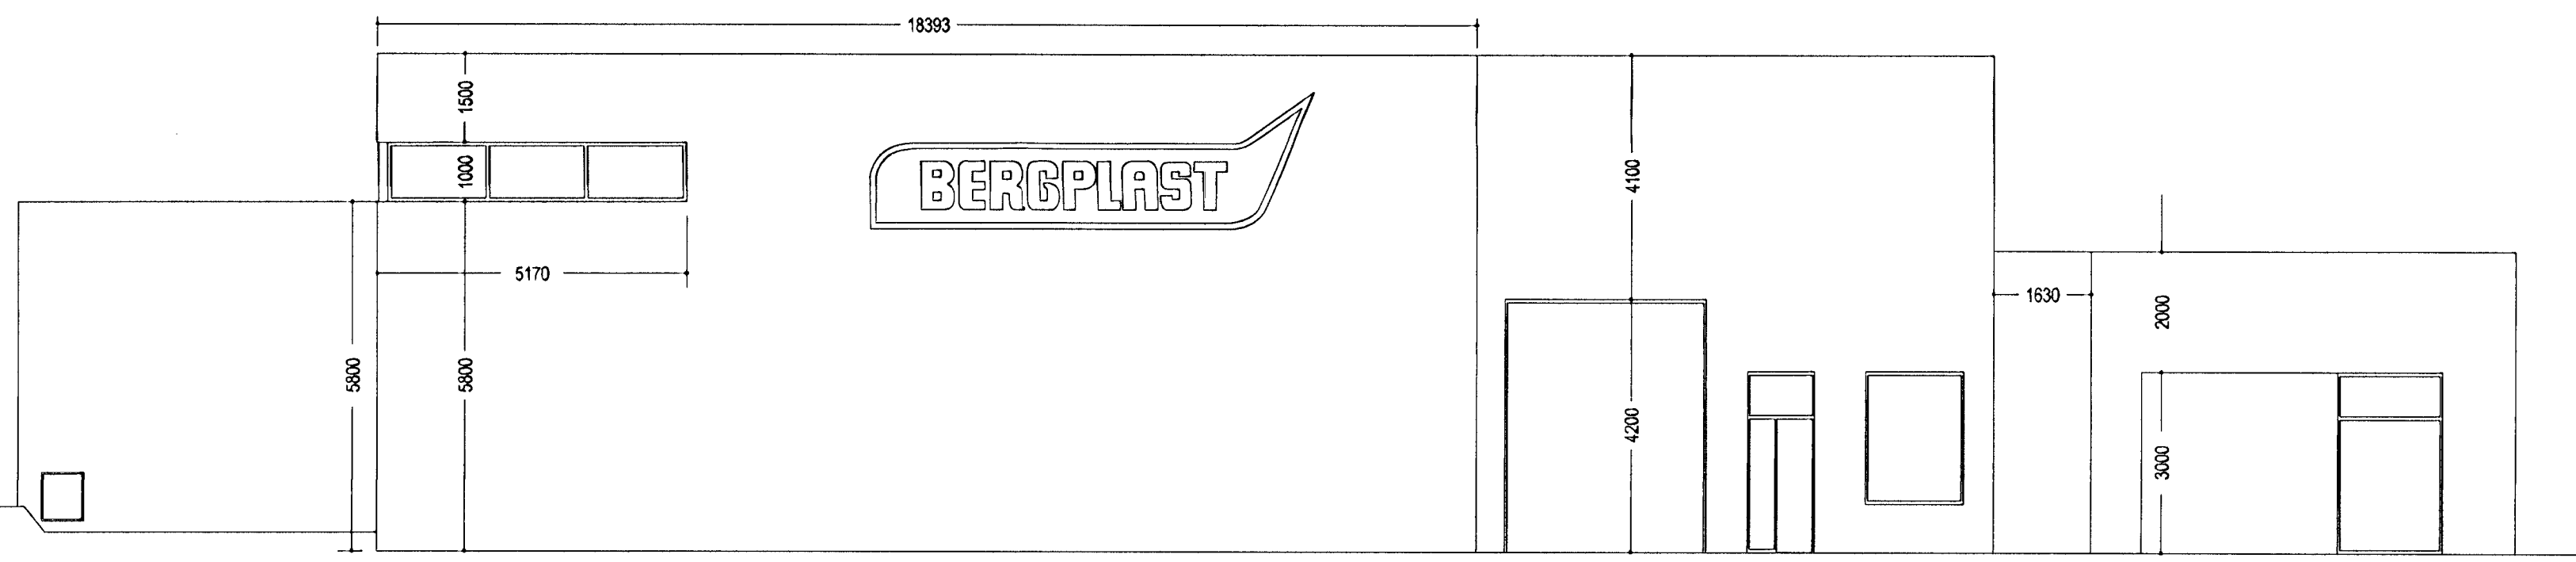

Vesturhlíð

Norðurhlíð