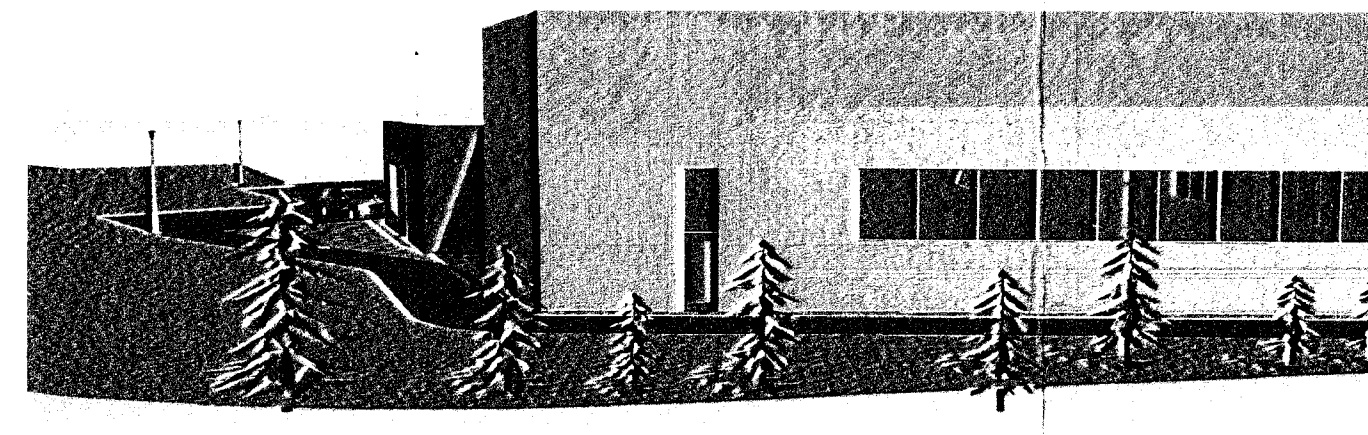

Austurhlíð

Vesturhlíð

Norðurhlíð

Suðurhlíð

Breytingar: Þjófvarnarskipti bætt inn, brunamerkingum breytt 27.09.2007.
 Húð færð 11.02.2008. Gluggapósti bætt inn 19.09.2008. Spennistöð bætt inn 30.10.2009.
 Tjaldskýli fyrir síló bætt við og skráningartöflu breytt 25.01.10. Bo í tjaldskýli bætt inn í maí 2010.

BREIÐAHELLA 2, HAFNARFIRÐI.

Útlit	teikning nr.	100.03
mælikvarði	teiknað	20.07.07. Br.27.09.07.
1:100	hh. sá. sr.	Br.11.02.08. Br.19.09.08. Br.30.10.09. Br.25.01.10.

HÚS OG SKIPULAG, BOLHOLTI 8, 105 REYKJAVÍK, Sími 511 1099 og 894 7040.
 Hildigunnur Haraldsdóttir F.A.L. kt. 080654-4219 hildigun@husk.is
 Sverrir Ásgeirsson hönnuður.