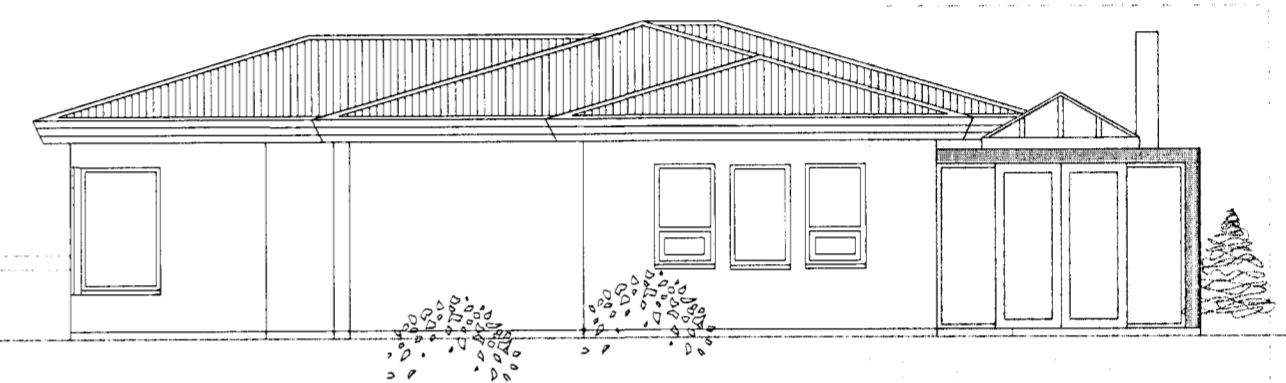

Ljósaberg 26, er teiknað í ágúst 1984 af Sigurði Þorvarðarsyni.

Þær teikningar eru notaðar sem grunnur í nýjum teikningu og notaðar óbreyttar á þeim tilfellum þar sem engar breytingar eru.

Ljósaberg 26

LÝSING: sólskáli
DAGS: 03.06.2010
VERKNR.:
TEIKNR.: 2/3
EFNÍ: Útlit og Snið
MKV: 1:100
HANNAÐ: AMT/HÓ TEIKNAD: AMT/HÓ

© Hans Unnbór Ólason 2010

Anna Margrét Tommasdóttir