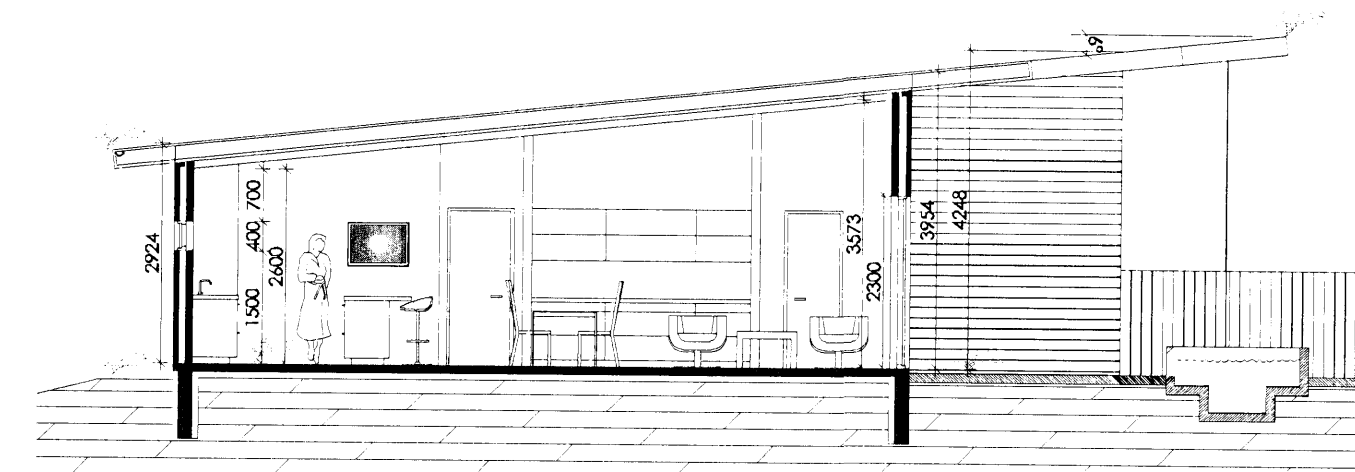

Sambýkkt þahn

28. JUL 2010

Byggingaútlitruðinn í Hafnarfirði
F.h. Sigurður Steinar Jónsson

Breytingar:			
16.10.06 – Inna skýliagi, framhúð og guggum breytt			
21.06.2006 – Fotanbergi fe t.út, hjólahebergi stækkað, guggur			
Helti verk:			
GLITVELLIR 21			
221 HAFNARFJÖRÐUR			
Tækning:			
ÚTLIT OG SN.IÞ			
Tekn. nr.	Mkv.	Dagsetn.	Baðstærð
02	1:100	1.6.2006	A2
Sambýkkt:		Dagsetn:	
<i>Sigurður Steinar Jónsson</i>			