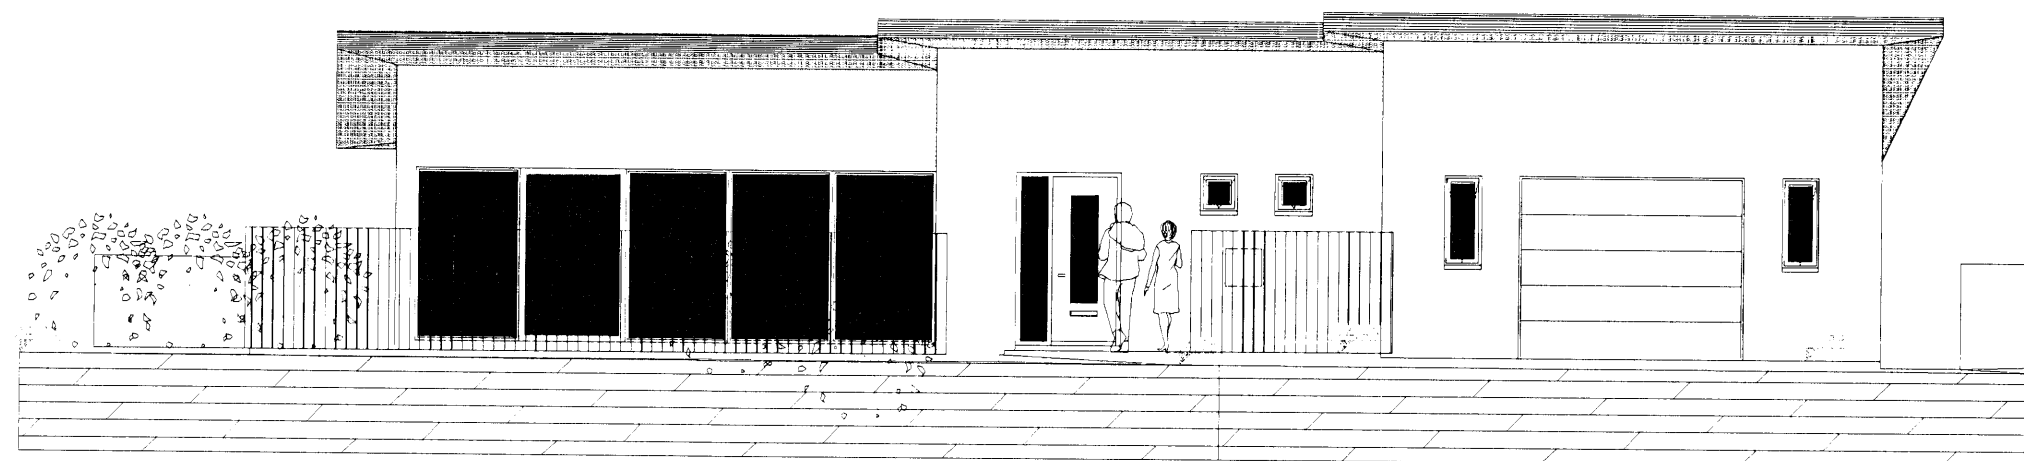

Sambýkkt þahn

28. JUL 2010

Byggingaútlitruðinn í Hafnarfirði
F.h. Sigurður Steinar Jónsson

Breytingar:			
16.10.06 – Inna skýliagi, framhúð og guggum breytt			
21.06.2006 – Fotanbergi fe t.út, hjólahebergi stækkað, guggur			
Helti verk:			
GLITVELLIR 21			
221 HAFNARFJÖRÐUR			
Tækning:			
ÚTLIT OG SN.IÞ			
Tekn. nr.	Mkv.	Dagsetn.	Baðstærð
02	1:100	1.6.2006	A2
Sambýkkt:		Dagsetn:	
<i>Sigurður Steinar Jónsson</i>			