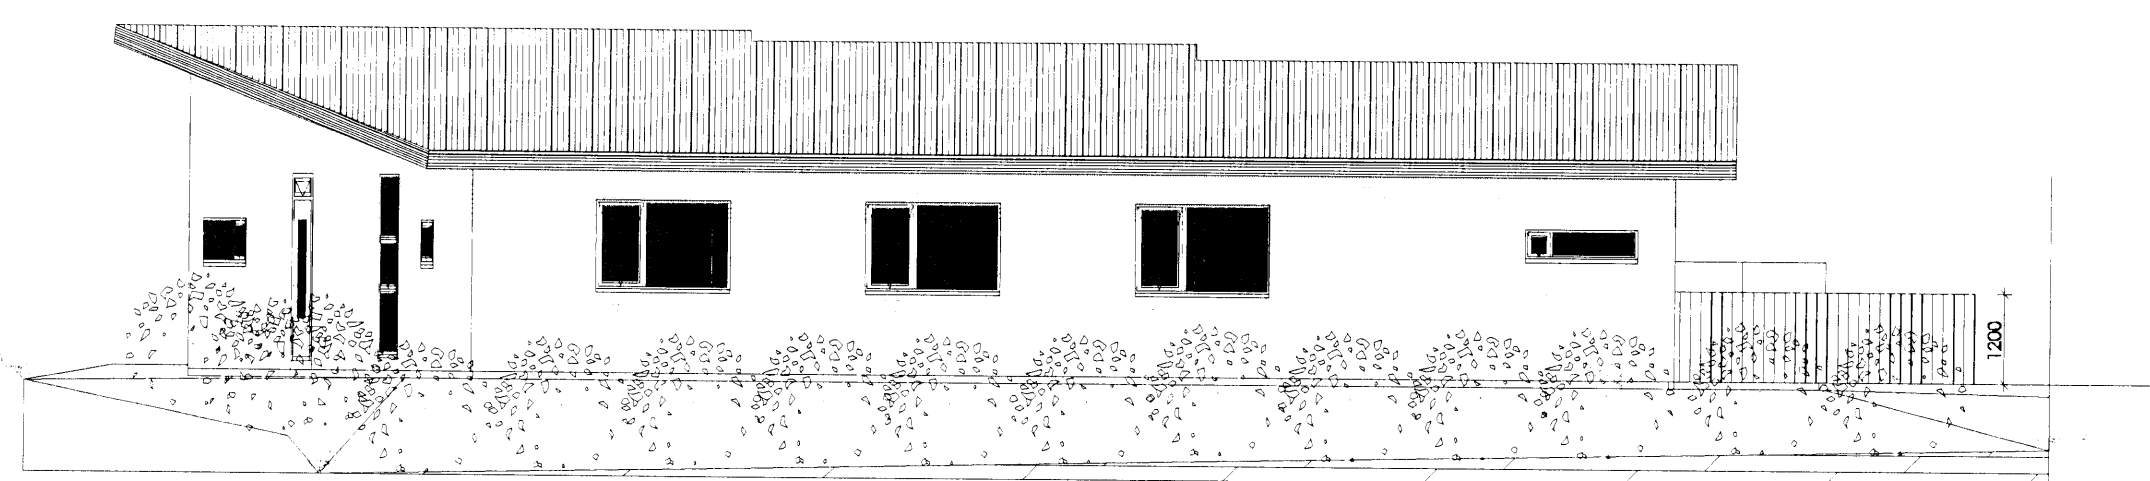

Sambýkkt þahn

28. JUL 2010

Byggingaútlitruðinn í Hafnarfirði
F.h. Sigurður Steinar Jónsson

Breytingar:			
16.10.06 – Inna skýliagi, framhúð og guggum breytt			
21.06.2006 – Fotanbergi fe t.út, hjólahebergi stækkað, guggur			
Helti verk:			
GLITVELLIR 21			
221 HAFNARFJÖRÐUR			
Tækning:			
ÚTLIT OG SN.IÞ			
Tekn. nr.	Mkv.	Dagsetn.	Baðstærð
02	1:100	1.6.2006	A2
Sambýkkt:		Dagsetn:	
<i>Sigurður Steinar Jónsson</i>			