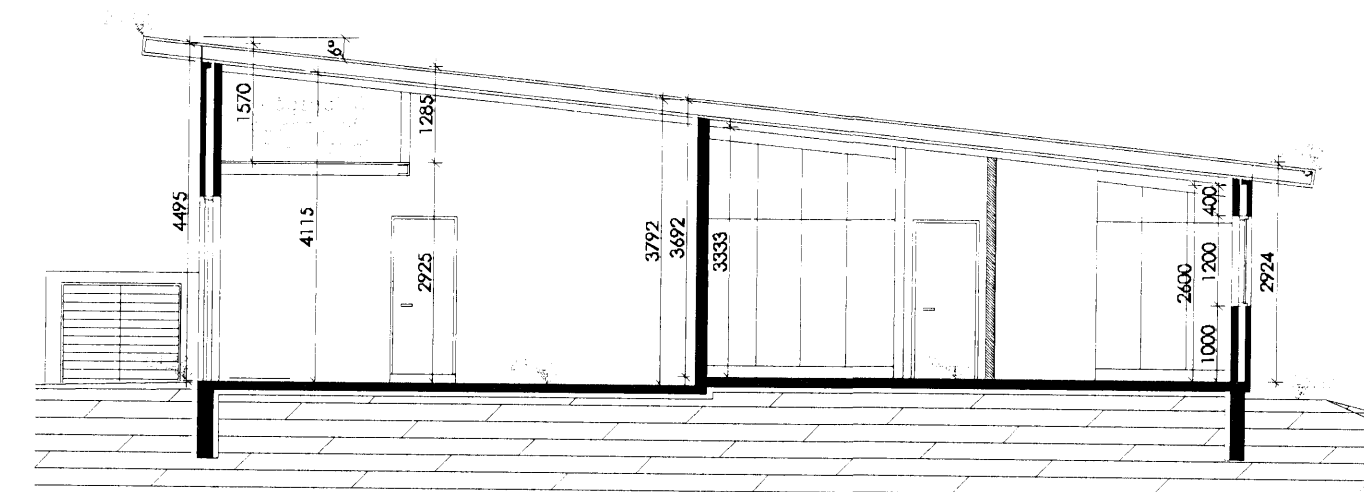

Sambýkkt þahn

28. JUL 2010

Byggingaútlitruðinn í Hafnarfirði
F.h. Sigurður Steinar Jónsson

Breytingar:			
16.10.06 – Inna skýliagi, framhúð og guggum breytt			
21.06.2006 – Fotanbergi fe t.út, hjólahebergi stækkað, guggur			
Helti verk:			
GLITVELLIR 21			
221 HAFNARFJÖRÐUR			
Tækning:			
ÚTLIT OG SN.IÞ			
Tekn. nr.	Mkv.	Dagsetn.	Baðstærð
02	1:100	1.6.2006	A2
Sambýkkt:		Dagsetn:	
<i>Sigurður Steinar Jónsson</i>			