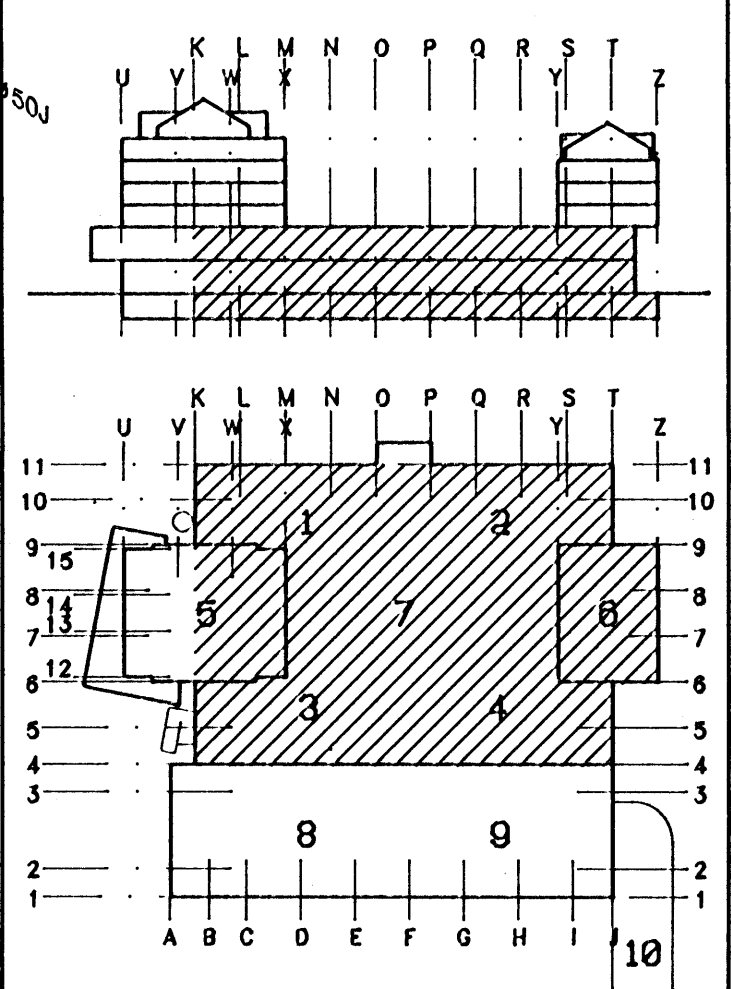

NR	FJÖLDI	BREYTINGAR	DAGS	SAHF
E	15	Leiðslur frá verslunum sett við Stofnar 23 og 24 ferðir á teikningu 1032-V-03	10.11.94	OA
D	3	Nýjar tengingar	19.09.94	OA
C	8	Bett við greinum.	13.09.94	OA
B	4	Kötum breytt. Verkmörk felld niður	25.04.94	OA
A	7	Starðum og lagnaleiðum breytt á stofni 22, ný verkmörk	15.02.94	OA

Stofnar 23 og 24 ferðir yfir á teikningu nr. 1032-V-03

ÁSKILIÐ, ELDRI TEIKNING ÓGILD

Skýringar
 Sjá skýringar fyrir frærennslislagnum á teikningu nr. 1032-V-101.
 Sjá skýringar og tákni á teikningu nr. 1032-V-01.
 Sjá dæmigerðar sérmyndir á teikningu nr. 1032-V-03, og nr. 1032-V-04.