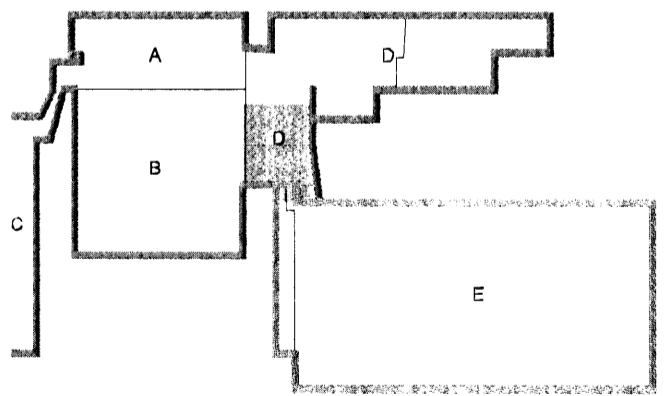

KAPLAKRIKI

B	11.07.08	Breyttar stærðir og lega lagna	KMJSÁS
A	23.11.07	Verkefning	KMJSÁS
Úg.	Dags.	Skýring	Hanna Þórunn

VERKFRÆÐISTOFA

BEIARHRAUN 20 · 220 HAFNARFJÖRÐUR · KENNIT. 710706-2899
vsb@vsb.is · Sími 585 8600 · Fax 585 8610 · www.vsb.is

Áritun séðhöfundar				
Sveininn Áki Sverrisson Kt. 230855 5809 <i>Áki</i>				
Verkefni				
KAPLAKRIKI				
HAFNARFIRÐI				
Verkið				
Lagnir				
Vatnsúðalagnir				
Rúmmynd				
Hanna Þórunn	Teiknað	Yfirfarið	Kvarði	Síða
BS	BS	SÁS	1:50	/ A1
Dags.	Verkefni	Teikning	Útgáfa	
30.04.07	06811	A P695	B