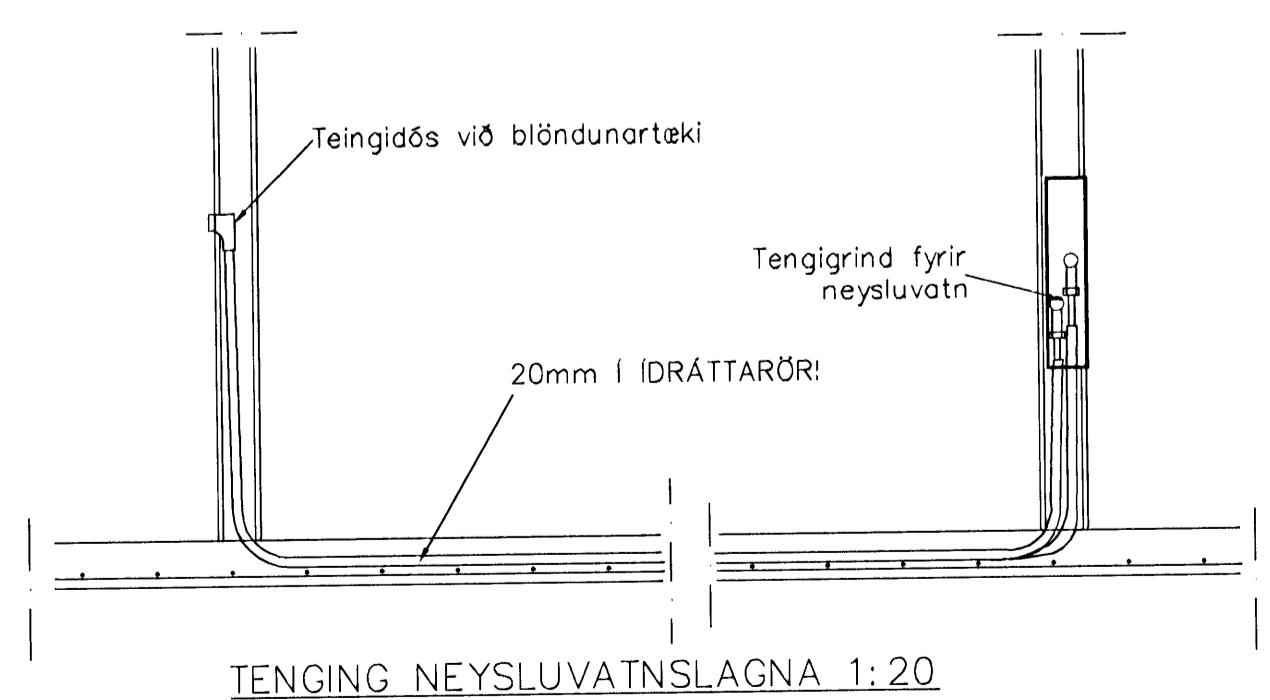

201	HJÓN	1.140	1500	600
202	ANDD	470	600	600
203	HERB	790	1500	600
204	HANDKLOFN			
205	HANDKLOFN			
206	HERB	690	1200	600
207	ANDD	400	600	600
208	HJÓN	870	1500	600
209	HJÓN	870	1500	600
210	ANDD	400	600	600
211	HERB	690	1200	600
212	HANDKLOFN			
213	HANDKLOFN			
214	HERB	690	1500	600
215	ANDD	470	600	600
216	HJÓN	1.140	1500	600
217	HERB	780	1500	600
218	STOFA	630	900	400
219	STOFA	1.120	1500	400
220	STOFA	2.010	2800	400
221	STOFA	1.860	2800	400
222	STOFA	1.860	2800	400
223	STOFA	2010	2800	400
224	STOFA	780	1500	400
225	STOFA	630	900	600
226	HERB	780	1500	600

GÓLFHITALAGNIR
16mm Pe-PEX c/c200

GRUNNMYND 2 HÆÐAR 1:50

01	JÚNI 08	GÓLFHITA BREYTT	G.H.
Br.	Dags.	Eðli breytinga	Sign

ESKIVELLIR 19
HAFNARFIRÐI

HITA-VATNS-FRÁRENNSLIS OG LOFTRÆSTILAGNIR 2 HÆÐAR

MKV. 1:50 1:20
DAGS. NÓV. 2007
VERK NR. 2723
TEIKN. NR. 2-14
HANNAD SIG. ÞORLEIFSS. KT. 241148-3009
TEIKNAD G.H.
YFIRFARIÐ