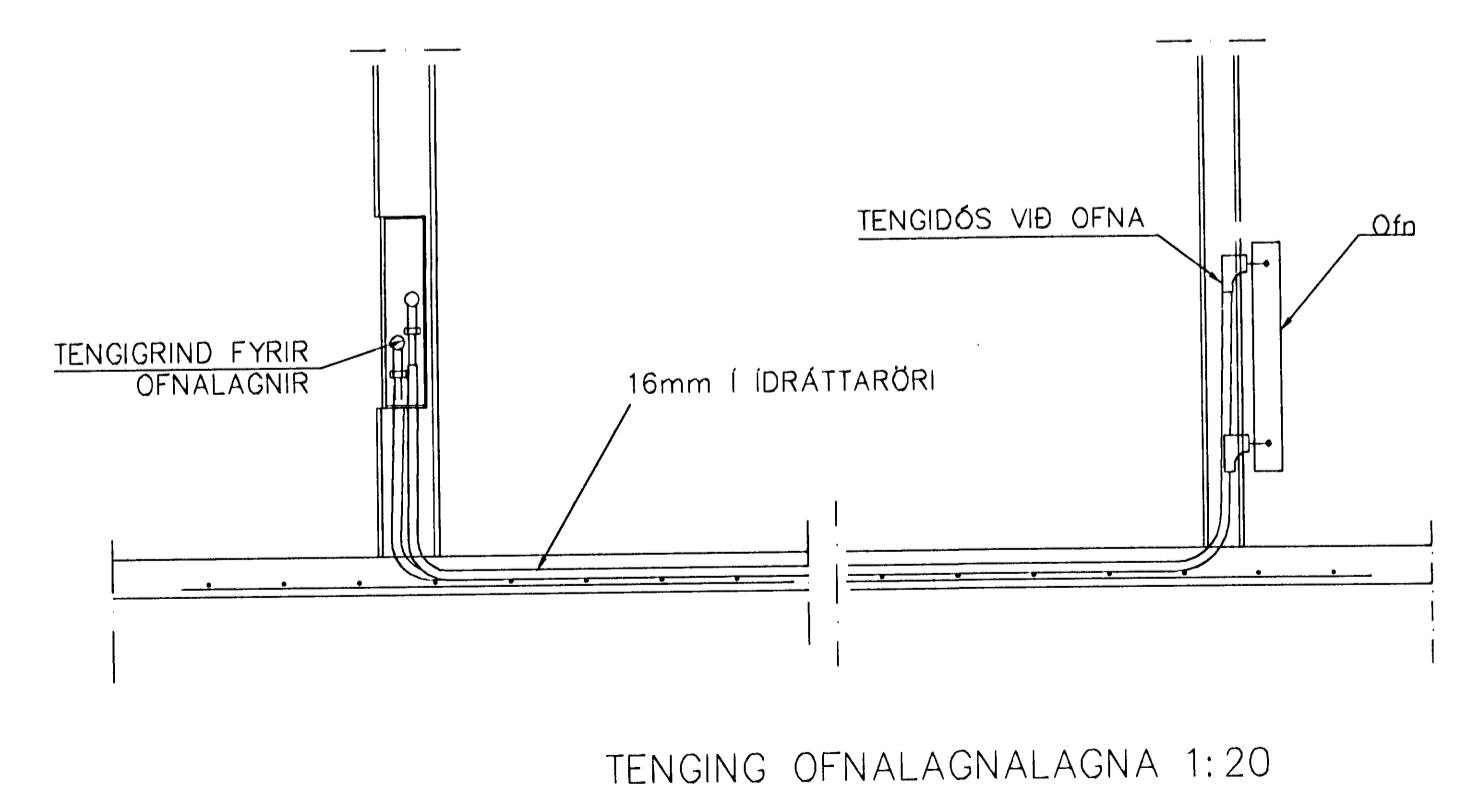

201	HJÓN	1.140	1500	600
202	ANDD	470	600	600
203	HERB	790	1500	600
204	HANDKLOFN			
205	HANDKLOFN			
206	HERB	690	1200	600
207	ANDD	400	600	600
208	HJÓN	870	1500	600
209	HJÓN	870	1500	600
210	ANDD	400	600	600
211	HERB	690	1200	600
212	HANDKLOFN			
213	HANDKLOFN			
214	HERB	690	1500	600
215	ANDD	470	600	600
216	HJÓN	1.140	1500	600
217	HERB	780	1500	600
218	STOFA	630	900	400
219	STOFA	1.120	1500	400
220	STOFA	2.010	2800	400
221	STOFA	1.860	2800	400
222	STOFA	1.860	2800	400
223	STOFA	2010	2800	400
224	STOFA	780	1500	400
225	STOFA	630	900	600
226	HERB	780	1500	600

GÓLFHITALAGNIR
16mm Pe-PEX c/c200

GRUNNMYND 2 HÆÐAR 1:50

01	JÚNI 08	GÓLFHITA BREYTT	G.H.
Br.	Dags.	Eðli breytinga	Sign

ESKIVELLIR 19
HAFNARFIRÐI

HITA-VATNS-FRÁRENNSLIS OG LOFTRÆSTILAGNIR 2 HÆÐAR

MKV. 1:50 1:20
DAGS. NÓV. 2007
VERK NR. 2723
TEIKN. NR. 2-14
HANNAD SIG. ÞORLEIFSS. KT. 241148-3009
TEIKNAD G.H.
YFIRFARIÐ