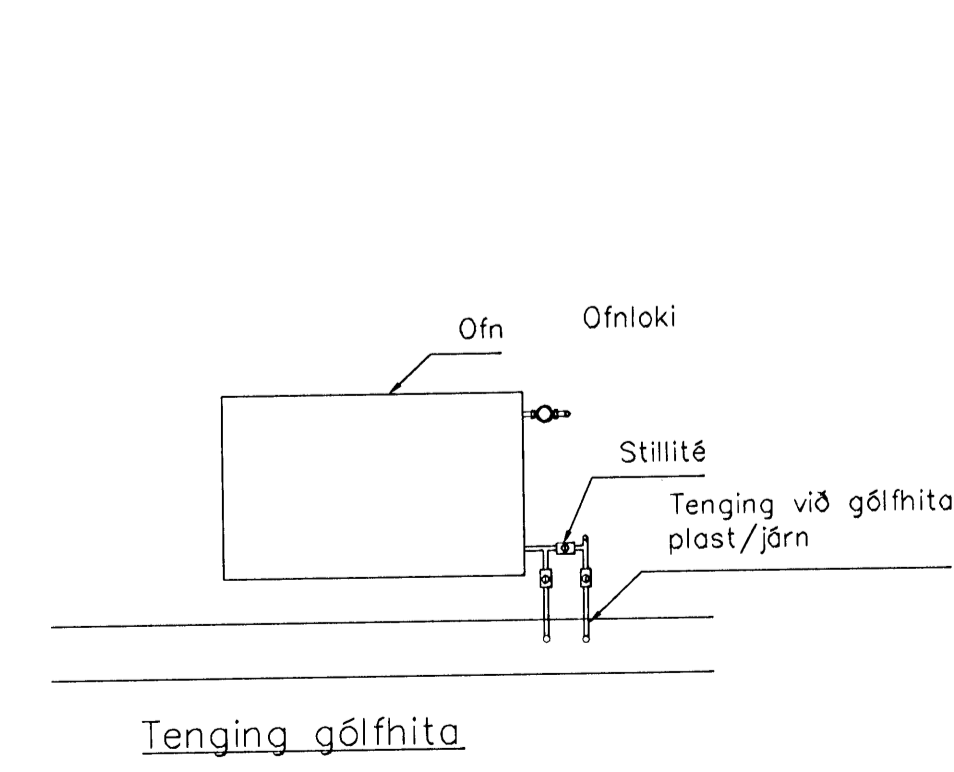

201	HJÓN	1.140	1500	600
202	ANDD	470	600	600
203	HERB	790	1500	600
204	HANDKLOFN			
205	HANDKLOFN			
206	HERB	690	1200	600
207	ANDD	400	600	600
208	HJÓN	870	1500	600
209	HJÓN	870	1500	600
210	ANDD	400	600	600
211	HERB	690	1200	600
212	HANDKLOFN			
213	HANDKLOFN			
214	HERB	690	1500	600
215	ANDD	470	600	600
216	HJÓN	1.140	1500	600
217	HERB	780	1500	600
218	STOFA	630	900	400
219	STOFA	1.120	1500	400
220	STOFA	2.010	2800	400
221	STOFA	1.860	2800	400
222	STOFA	1.860	2800	400
223	STOFA	2010	2800	400
224	STOFA	780	1500	400
225	STOFA	630	900	600
226	HERB	780	1500	600

GÓLFHITALAGNIR
16mm Pe-PEX c/c200

GRUNNMYND 2 HÆÐAR 1:50

01	JÚNI 08	GÓLFHITA BREYTT	G.H.
Br.	Dags.	Eðli breytinga	Sign

ESKIVELLIR 19
HAFNARFIRÐI

HITA-VATNS-FRÁRENNSLIS OG LOFTRÆSTILAGNIR 2 HÆÐAR

MKV. 1:50 1:20
DAGS. NÓV. 2007
VERK NR. 2723
TEIKN. NR. 2-14
HANNAD SIG. ÞORLEIFSS. KT. 241148-3009
TEIKNAD G.H.
YFIRFARIÐ