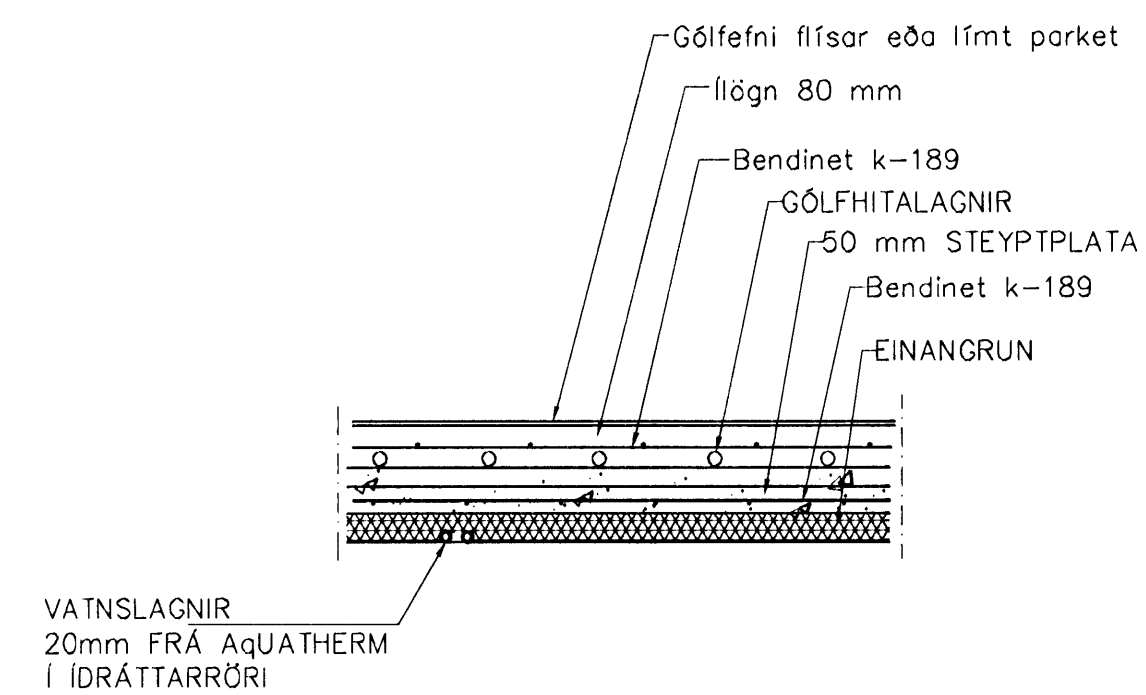

GRUNNMYND 1 HÆÐAR 1:50

GÓLFHITALAGNIR
20x2.5 Pe-PEX c/c100 OG 150

LAGNIR, SNIÐ, 1:20

02 - júl 08 laga lagna færð til og aðlöguð sig
01 NÓV 07 NEDRI HÆÐ STÉKKUD G.H.
Br. Dags. Eðil breytinga Sign

BREKKUÁS 19
HAFNARFIRÐI