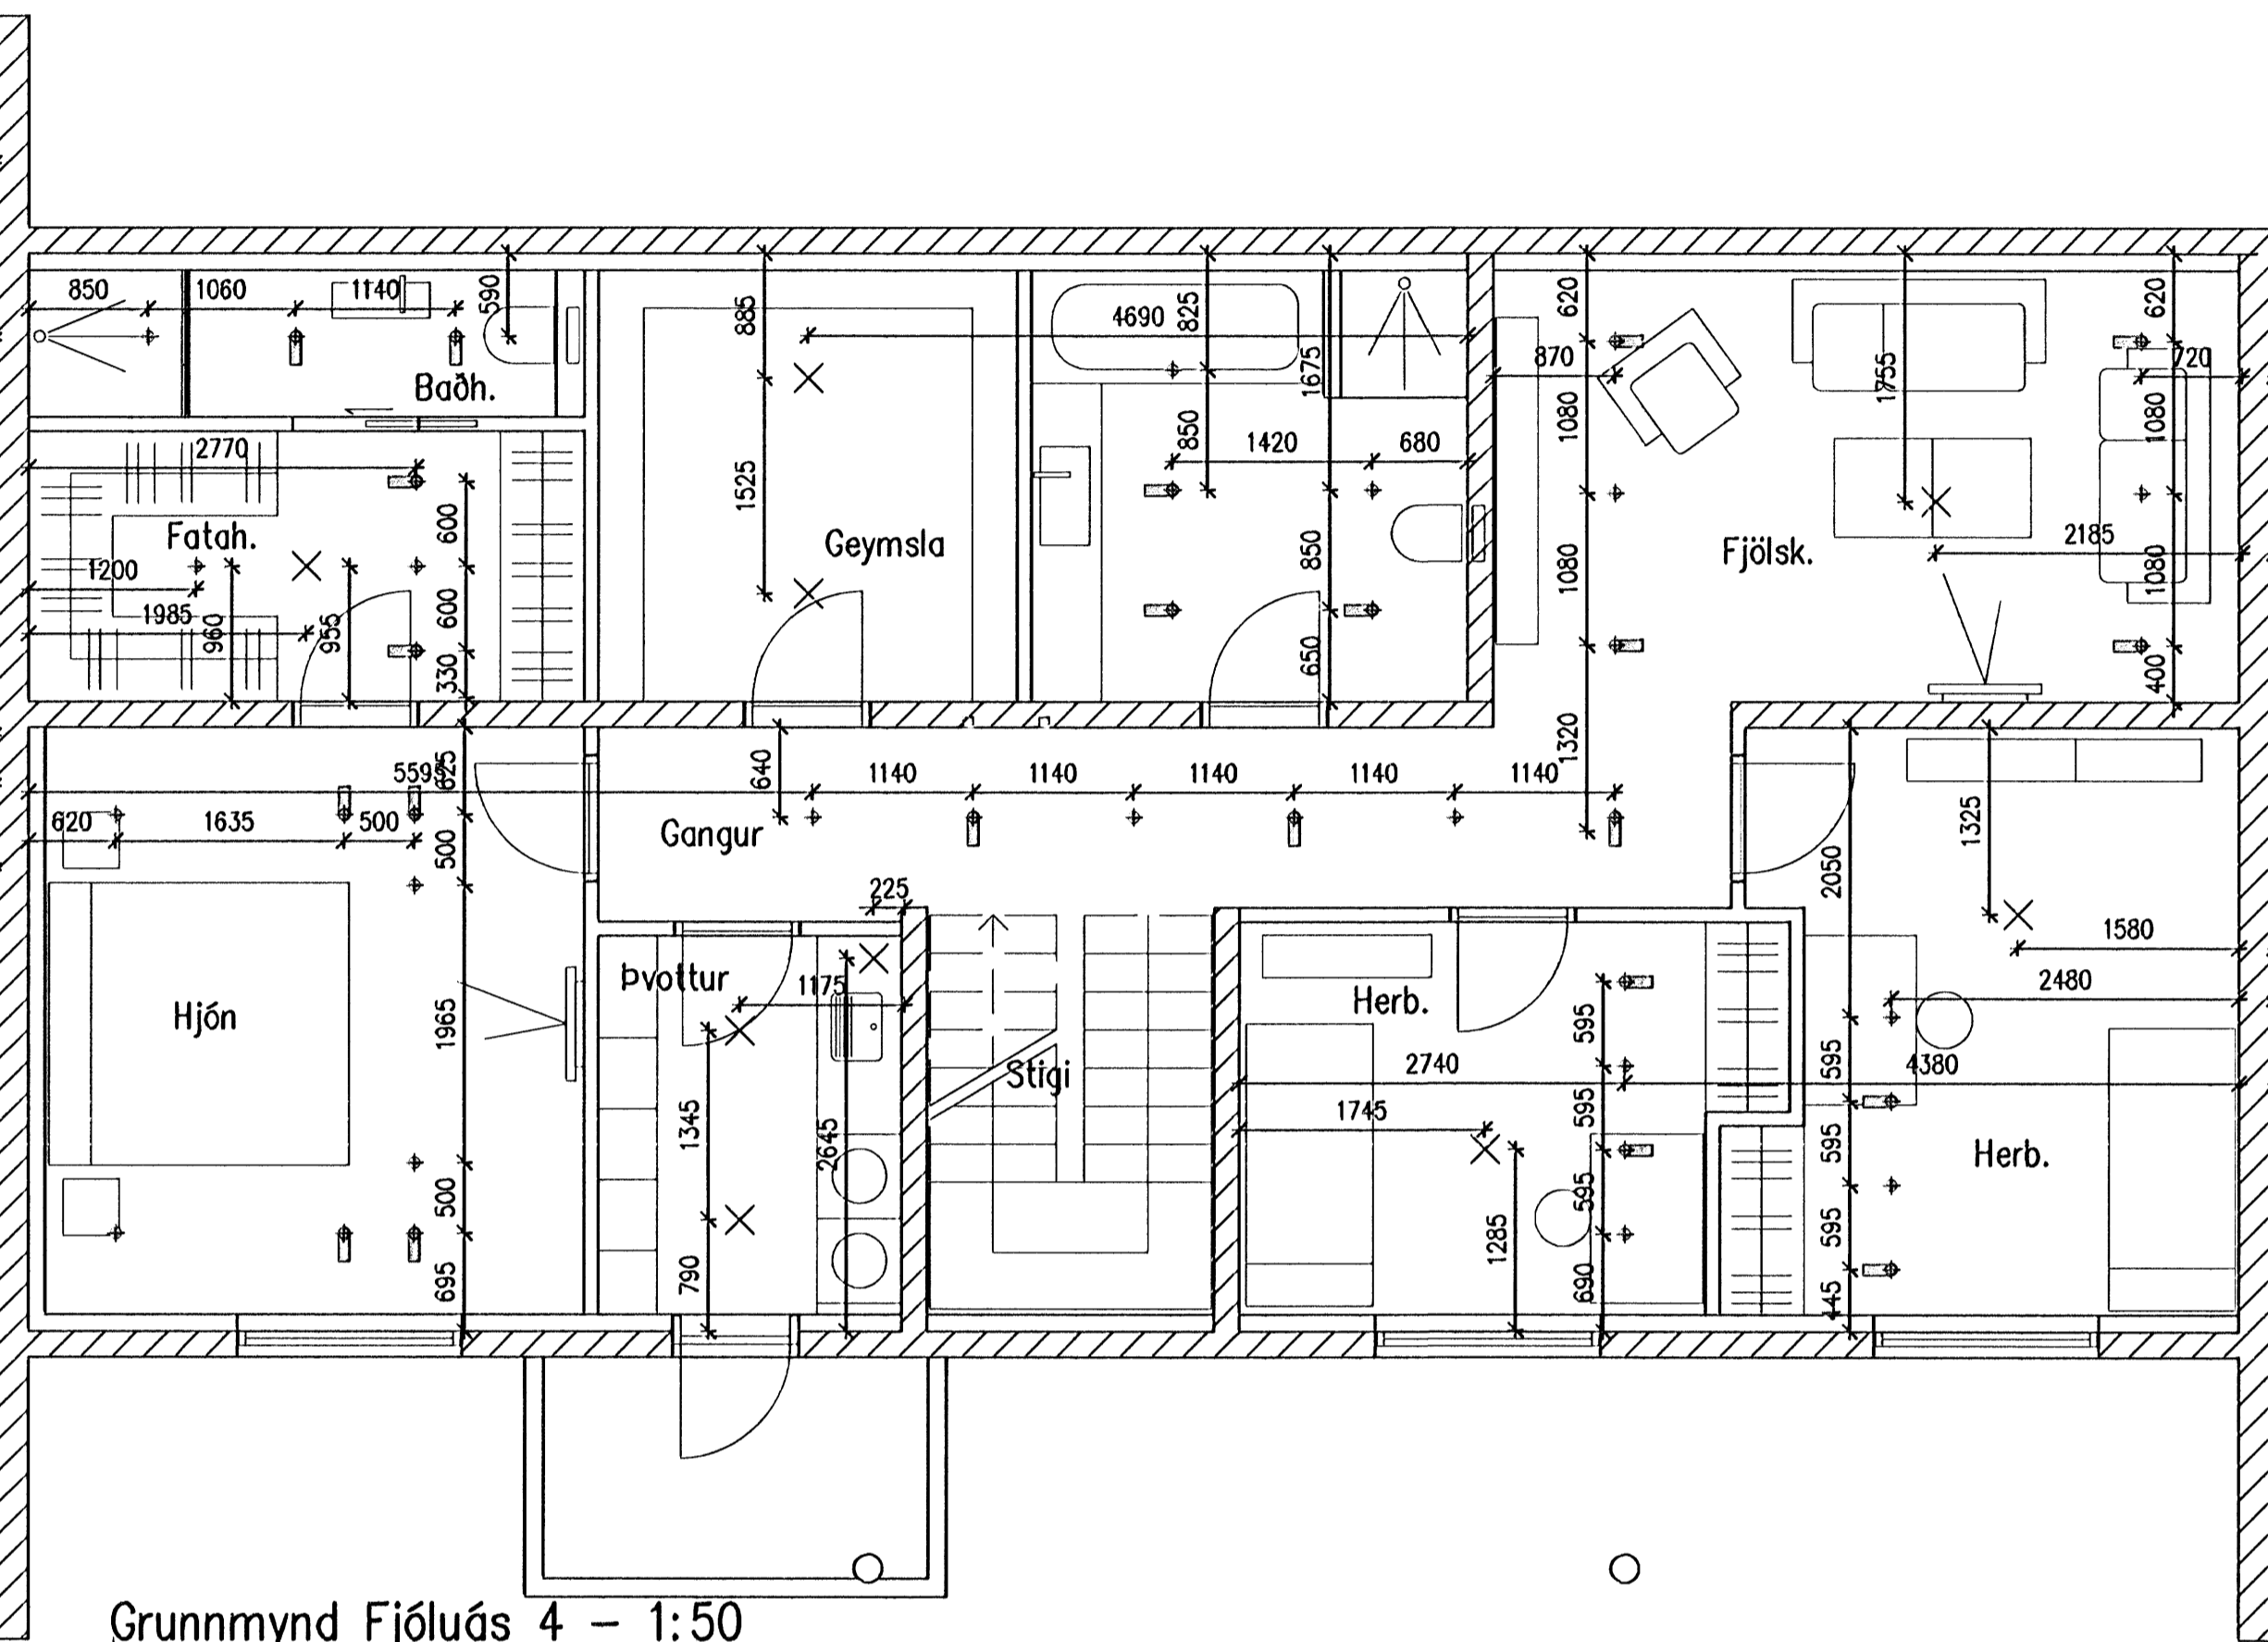

Grunnmynd Fjólúás 2 – 1:50

Grunnmynd Fjólúás 4 – 1:50

Grunnmynd Fjólúás 6 – 1:50

Dr.	Daga	Þrygging	Dr.	St.	Verkkaup

MBÞ	BSH	19.10.2007
Hinn	Yfir	Daga
MBÞ	A1	1:50
Tak	Blot	Met

FJÓLÚÁS 2-4-6, 221 HAFNARFIRÐI
RAFLAGNIR
MÁLSETNING LOFTADÓSA 1.H.ÆÐ
Skv. FA-4101.dwg