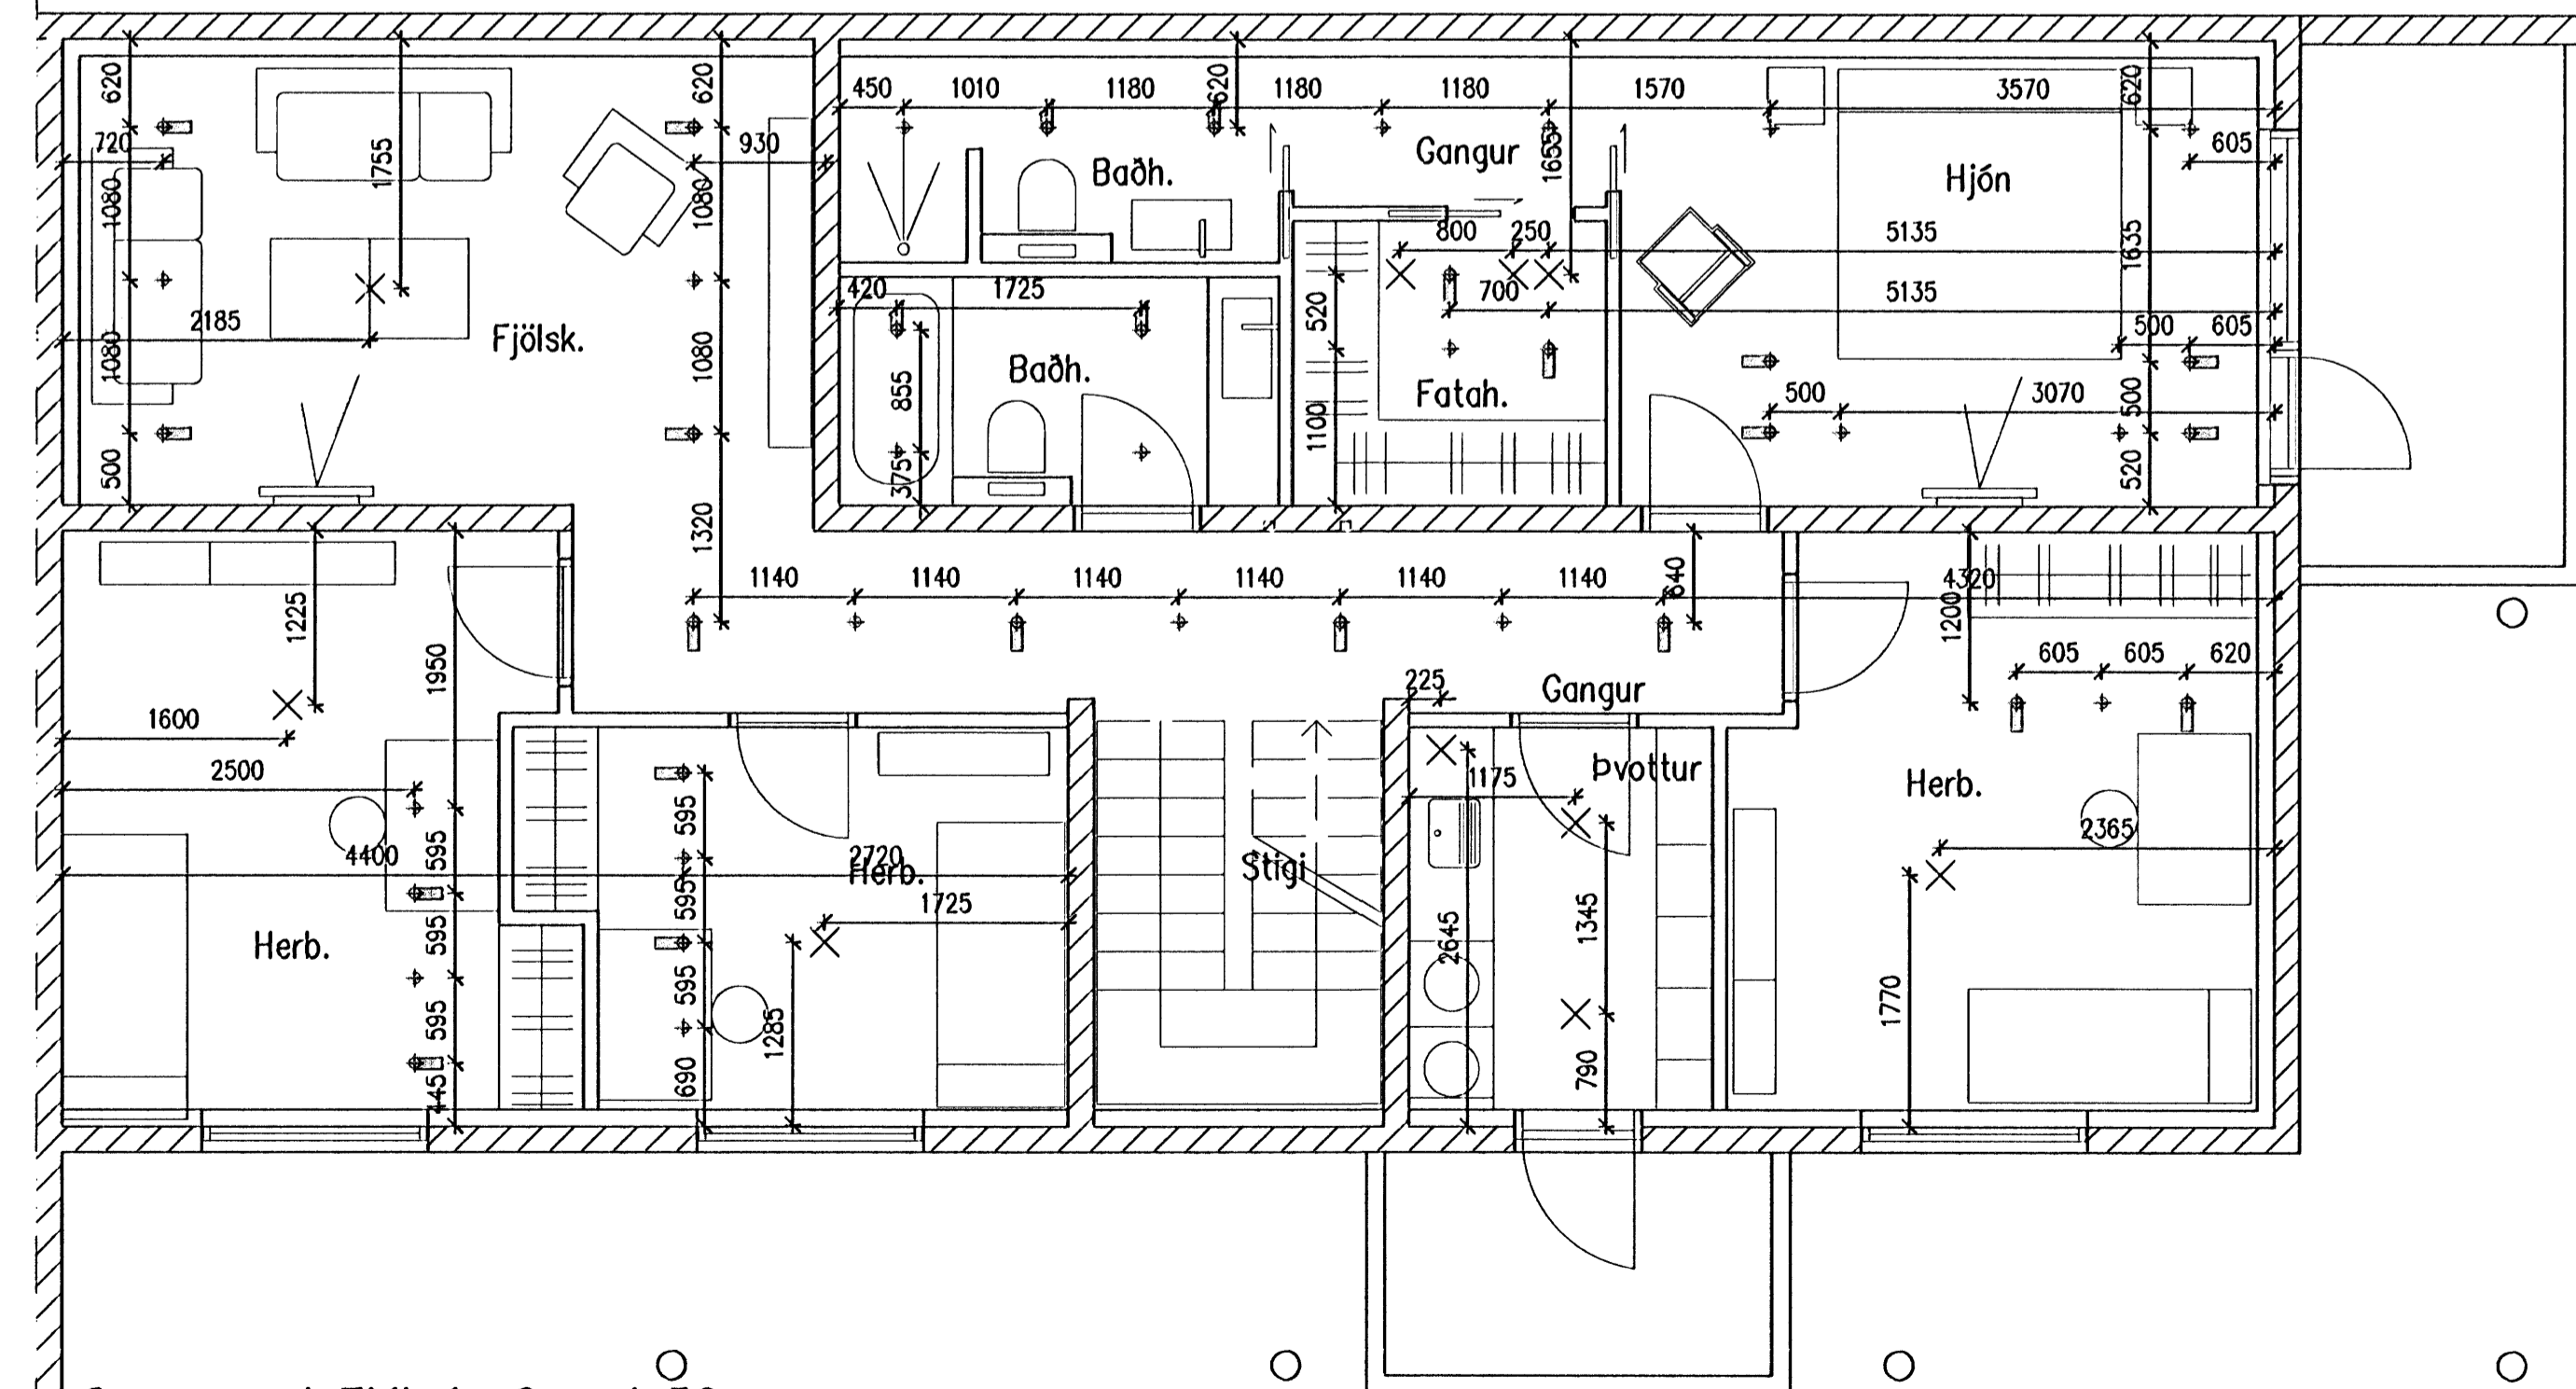

Grunnmynd Fjólúás 2 – 1:50

Grunnmynd Fjólúás 4 – 1:50

Grunnmynd Fjólúás 6 – 1:50

Dr.	Daga	Þrygging	Dr.	St.	Verkkaup

MBÞ	BSH	19.10.2007
Hinn	Yfir	Daga
MBÞ	A1	1:50
Tak	Blot	Met

FJÓLÚÁS 2-4-6, 221 HAFNARFIRÐI
RAFLAGNIR
MÁLSETNING LOFTADÓSA 1.H.ÆÐ
Skv. FA-4101.dwg