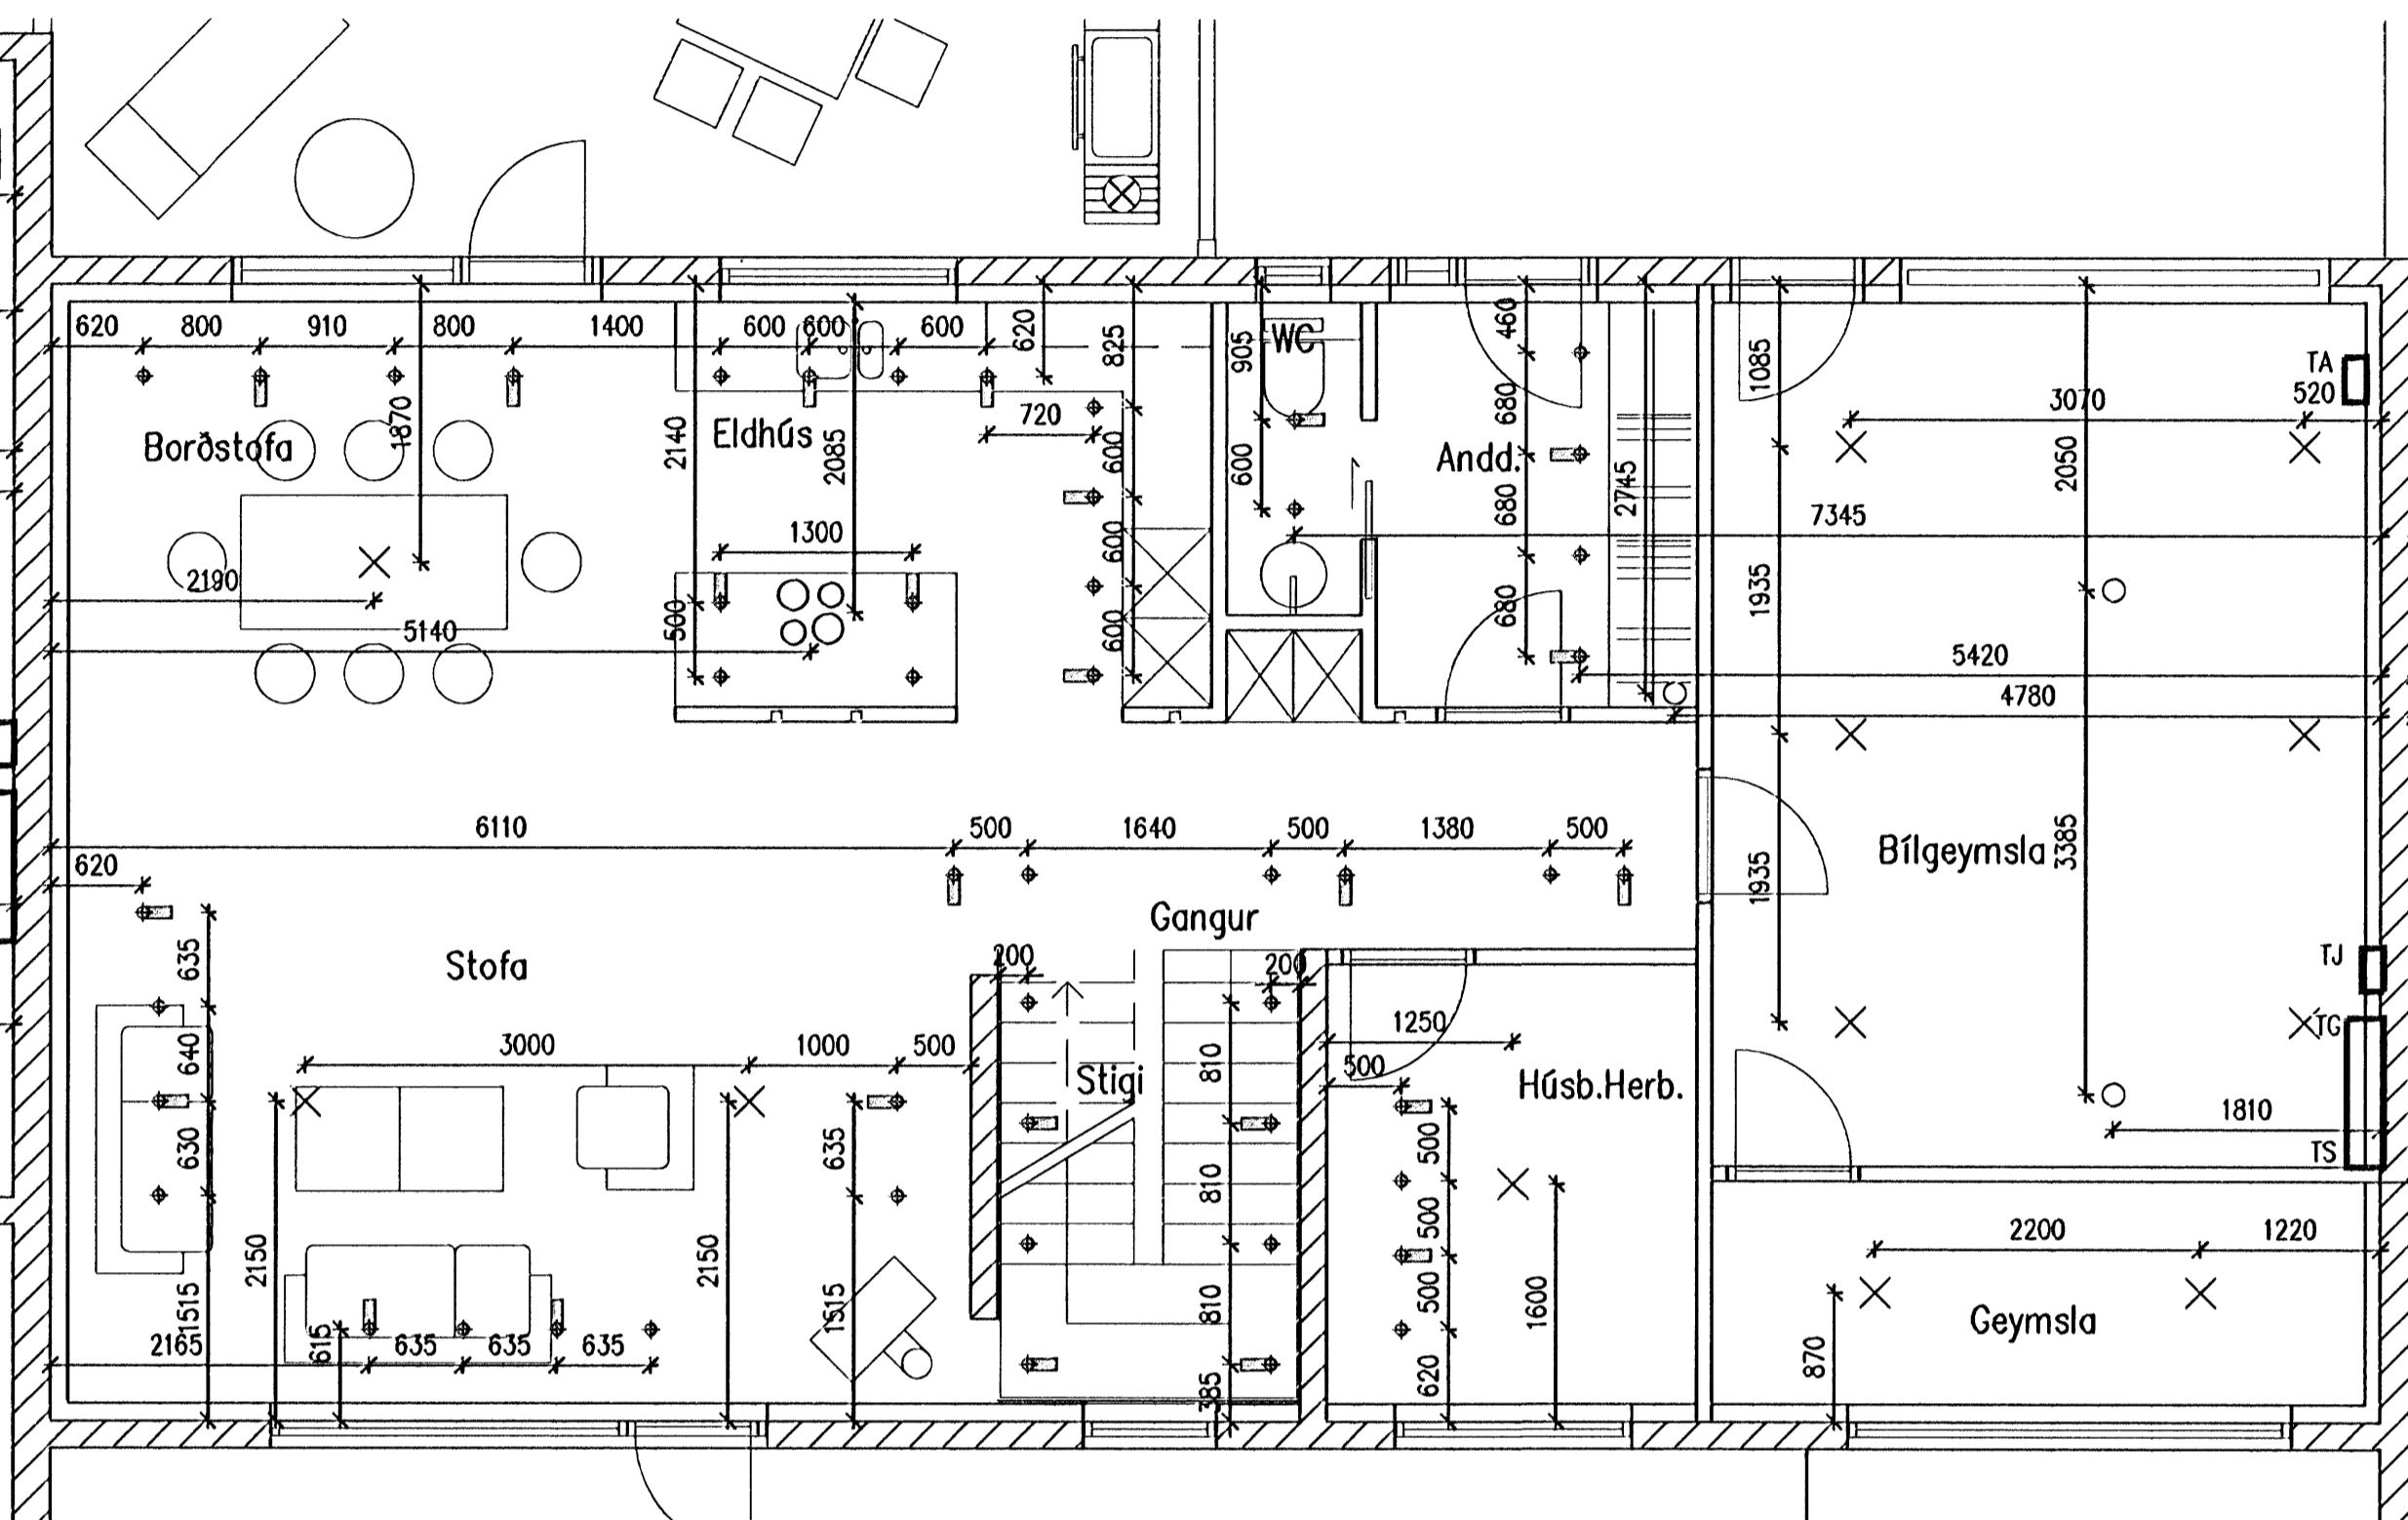

Grunnmynd Fjólúás 2 – 1:50

Grunnmynd Fjólúás 4 – 1:50

Grunnmynd Fjólúás 6 – 1:50

Dr.	Daga	Breyting	Dr.	Daga	Verkkaup

MBÞ	BSH	16.05.2008
Hinn	Vískað	Daga
MBÞ	A1	1:50
Tekni	Stofa	Meðvafi

FJÓLÚÁS 2-4-6, 221 HAFNARFIRÐI
RAFLAGNIR
MÁLSETNING LOFTAÐÓSA 2. HÆÐ
FA-4201.dwg