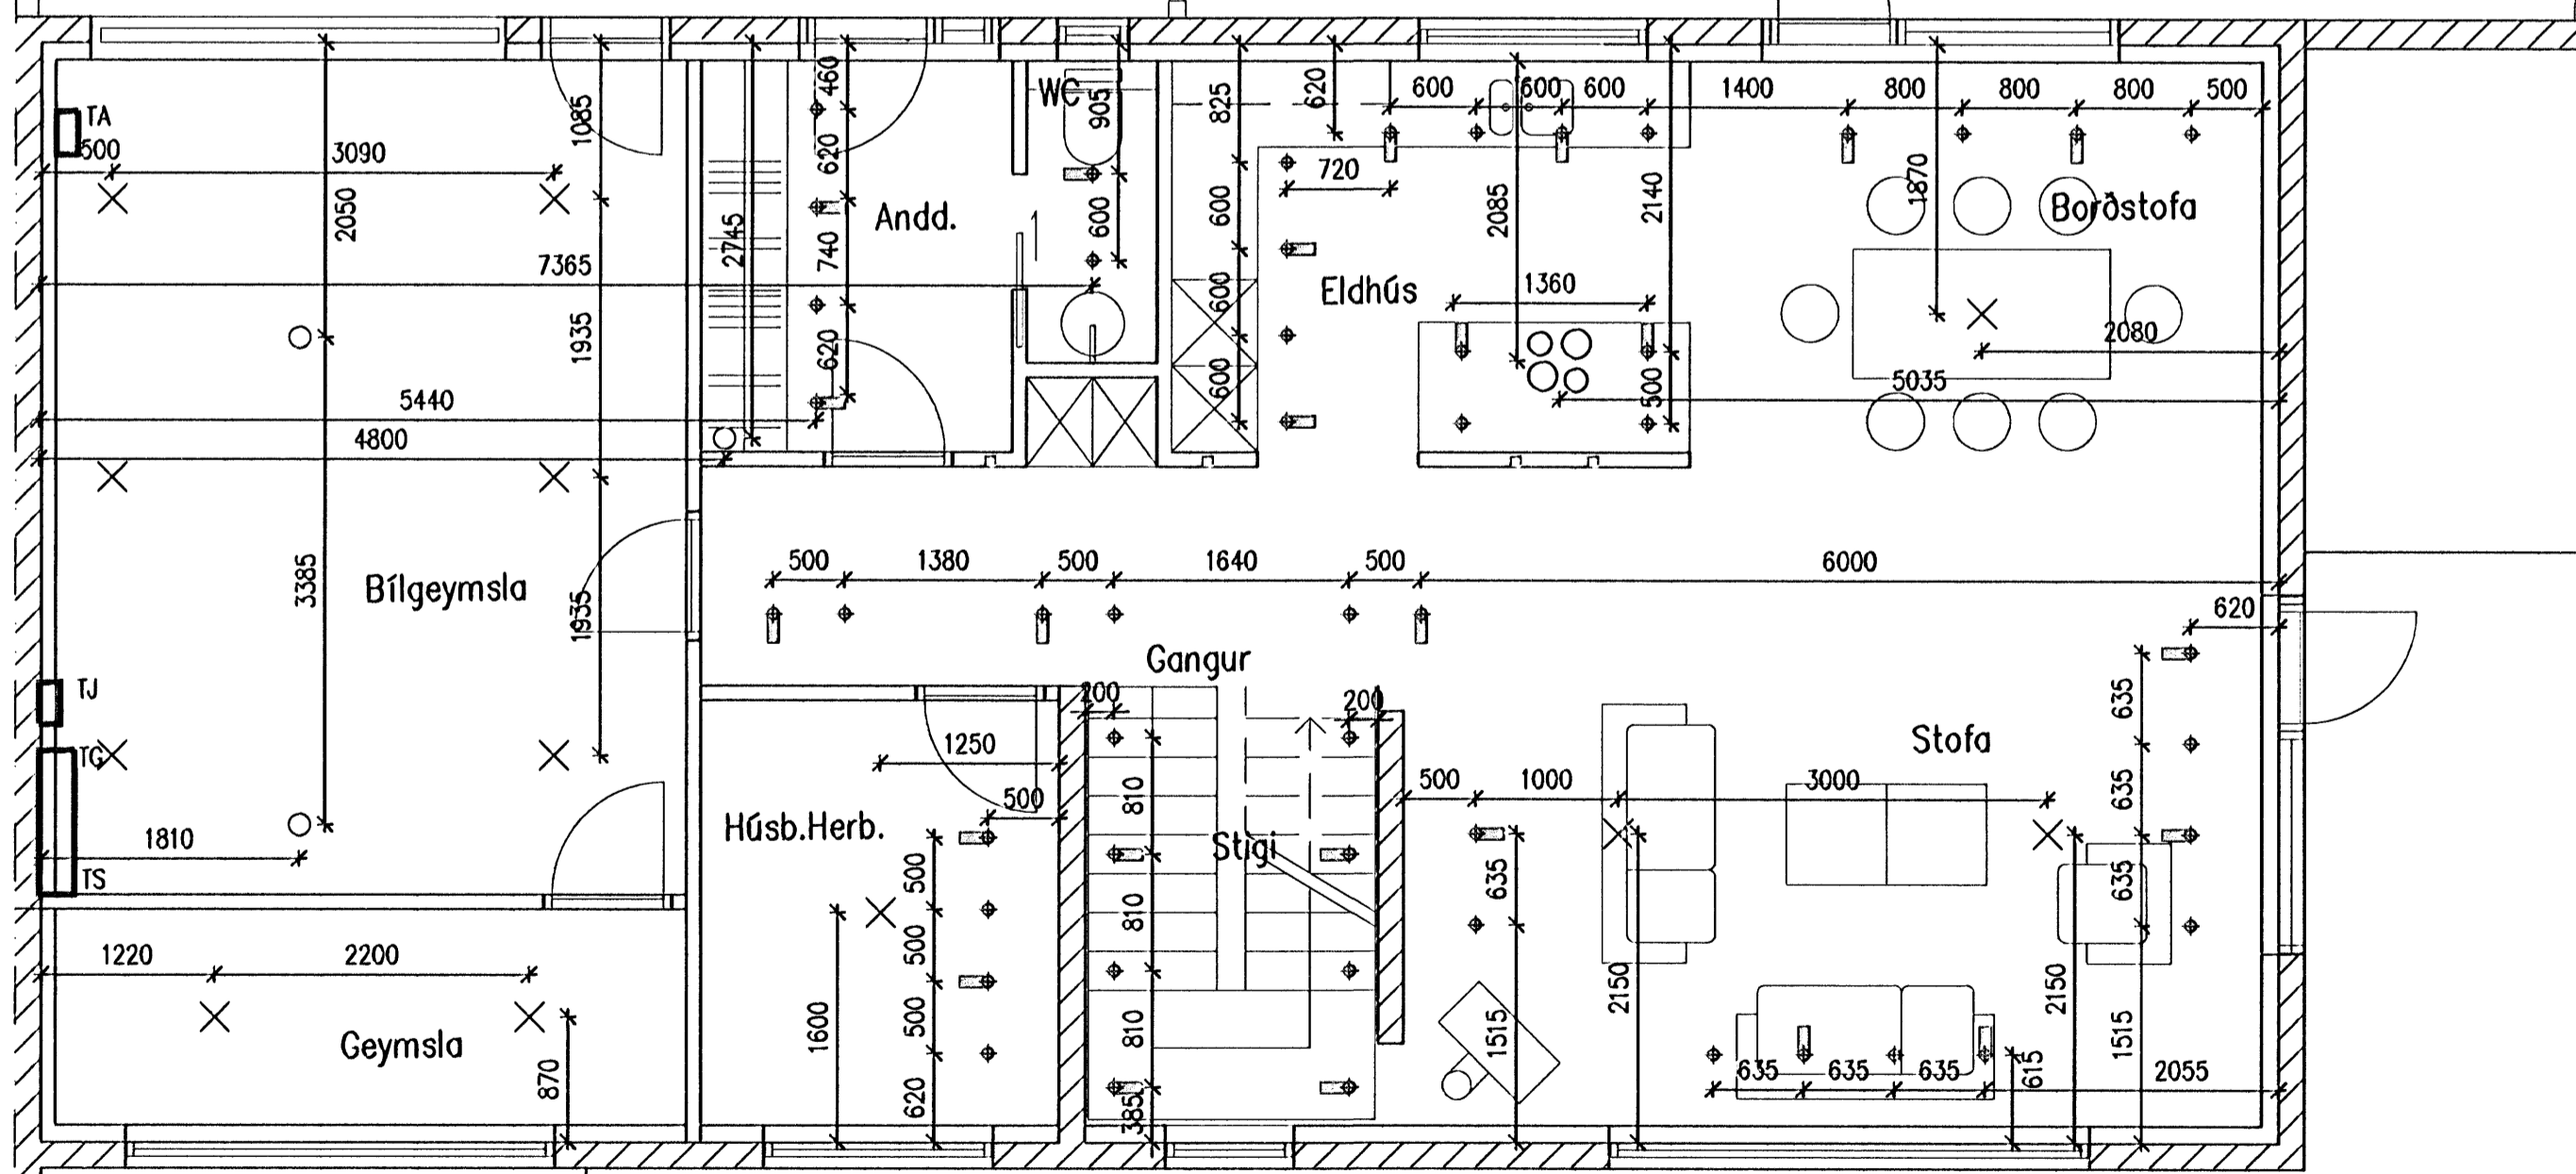

Grunnmynd Fjólúás 2 – 1:50

Grunnmynd Fjólúás 4 – 1:50

Grunnmynd Fjólúás 6 – 1:50

Dr.	Daga	Breyting	Dr.	Daga	Verkkaup

MBÞ	BSH	16.05.2008
Hinn	Vískað	Daga
MBÞ	A1	1:50
Tekni	Stofa	Meðvafi

FJÓLÚÁS 2-4-6, 221 HAFNARFIRÐI
RAFLAGNIR
MÁLSETNING LOFTAÐÓSA 2. HÆÐ
FA-4201.dwg