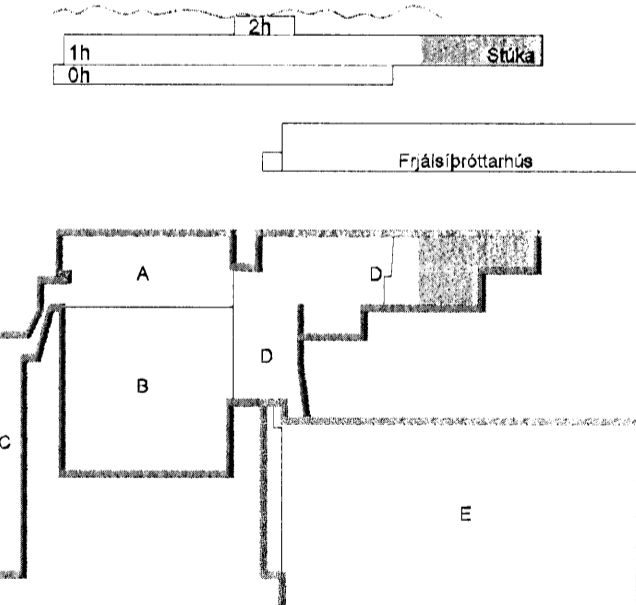

[Handwritten signature]
Kt. 110/150-27/08

KAPLAKRIKI

- G 09.12.08 Breyting ofna og lagna KMJ/SAS
 - F 04.11.08 Sérmynd bætt inn á KMJ/SAS
 - E 03.11.08 Breyting á legu lagna KMJ/SAS
 - D 01.08.08 Breytingar á frárennili JUR/KMJ/SAS
 - C 07.07.08 Legu BS ferð KMJ/SAS
 - B 27.02.08 Lega lagna BS / SAS
 - A 23.11.07 Verkefning KMJ/SAS
- Útg. Dags: Skýring Hannadóttir/Hrólfur

Hannóð	Teiknað	Yfirfarið	Kvarði	Síða
BS	BS	SÁS	1:50	/ A1
Dags:	Verkefni	Teikning	Útgáfa	
30.04.07	06811	A P214	G	