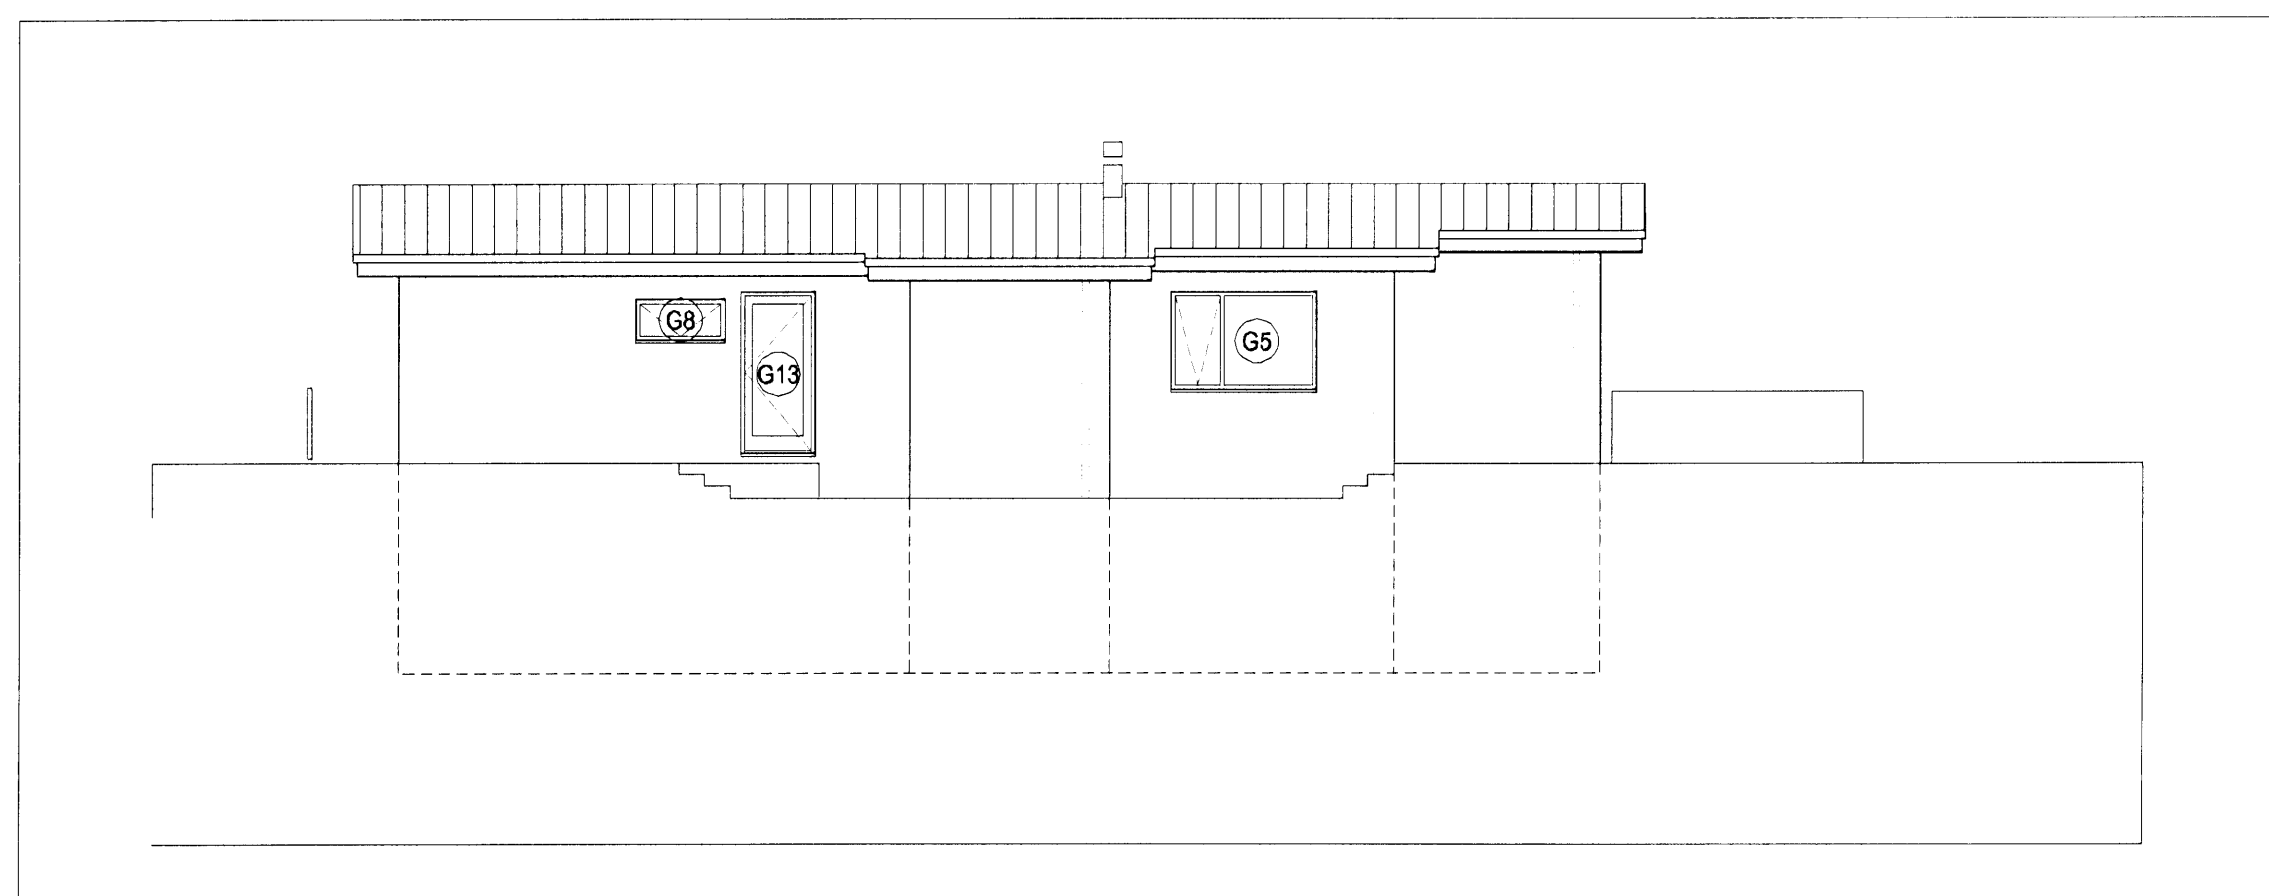

ATH
Máltaka;
Allar málsetningar eru smíðamál
glugga og hurða
Litur að utanverðu; RAL 9005
Litur að innanverðu; RAL 9010

GLUGGAR OG ÚTIHURÐIR
mkv. 1:50

AUSTURHLIÐ
mkv. 1:100

NORÐURHLIÐ
mkv. 1:100

VESTURHLIÐ
mkv. 1:100

SÚÐURHLIÐ
mkv. 1:100