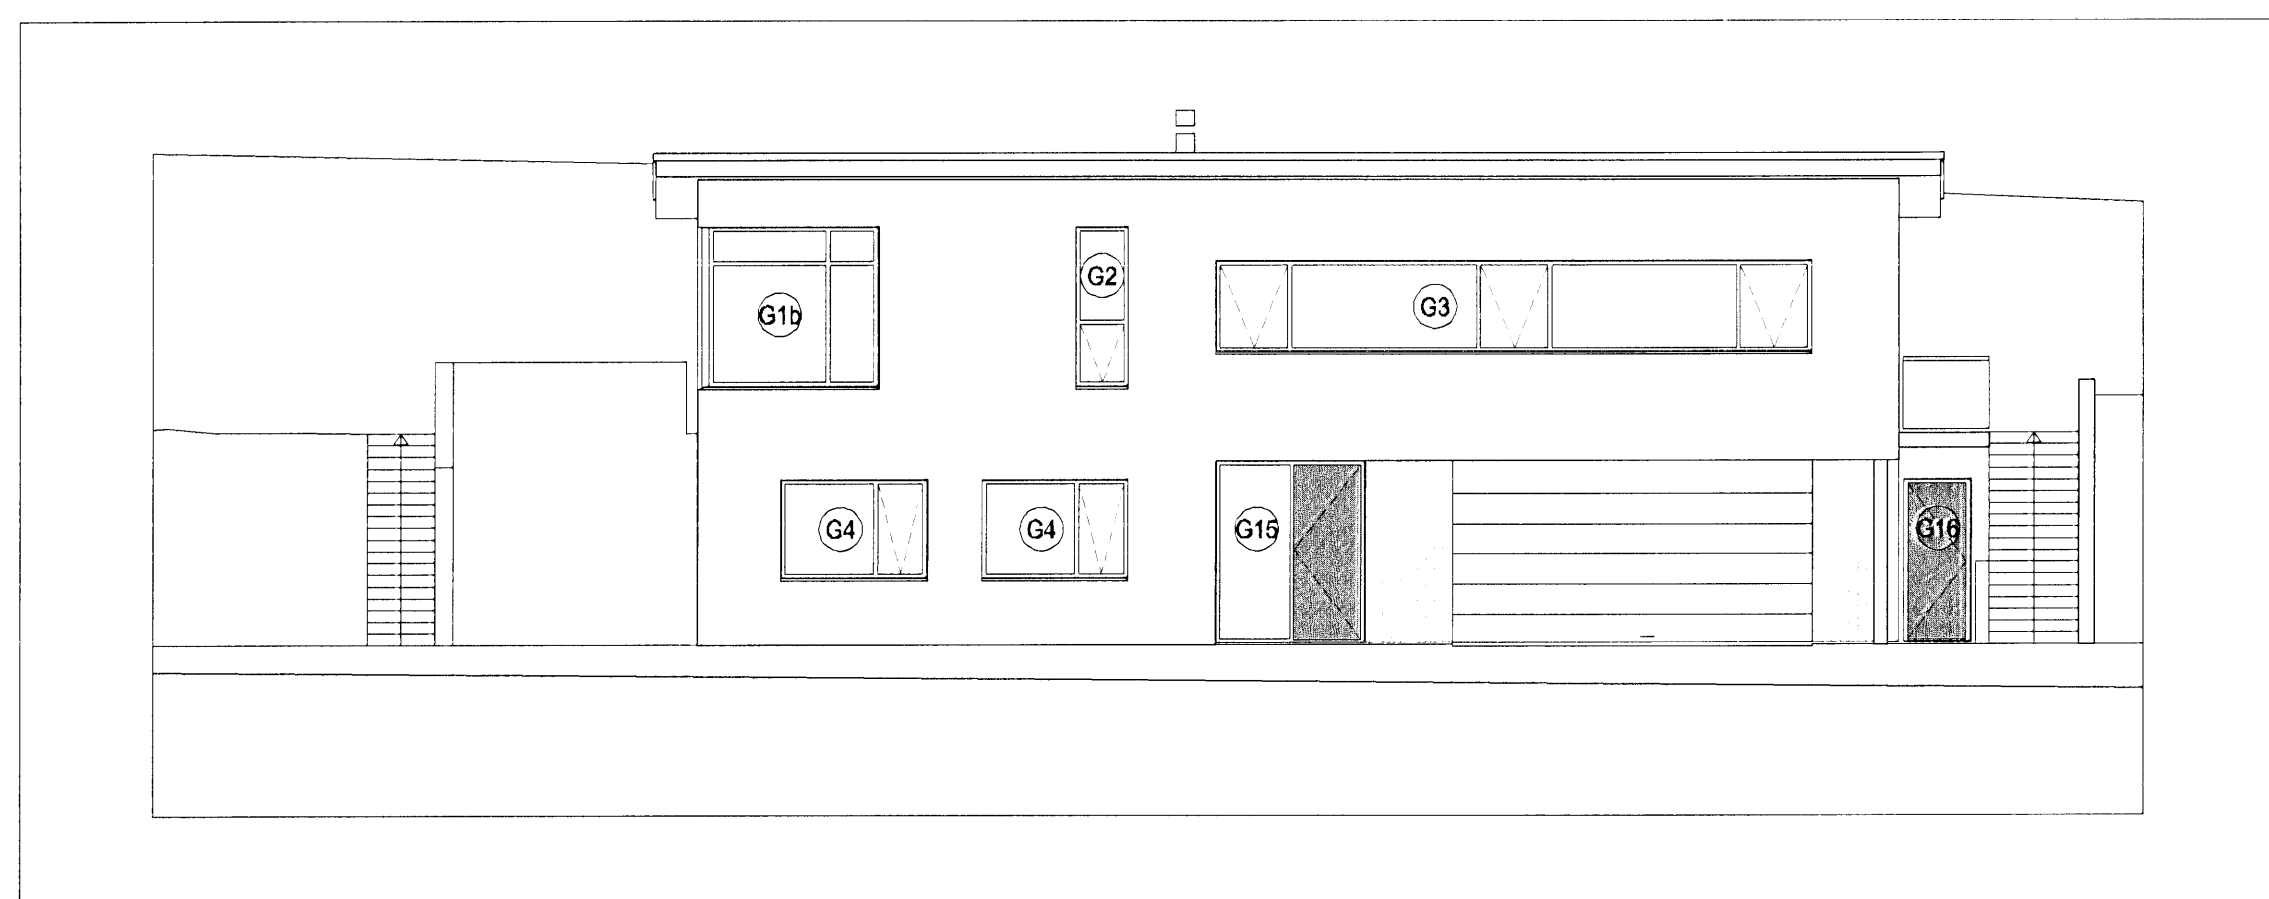

ATH
Máltaka;
Allar málsetningar eru smíðamál
glugga og hurða
Litur að utanverðu; RAL 9005
Litur að innanverðu; RAL 9010

GLUGGAR OG ÚTIHURÐIR
mkv. 1:50

AUSTURHLIÐ
mkv. 1:100

NORÐURHLIÐ
mkv. 1:100

VESTURHLIÐ
mkv. 1:100

SÚÐURHLIÐ
mkv. 1:100