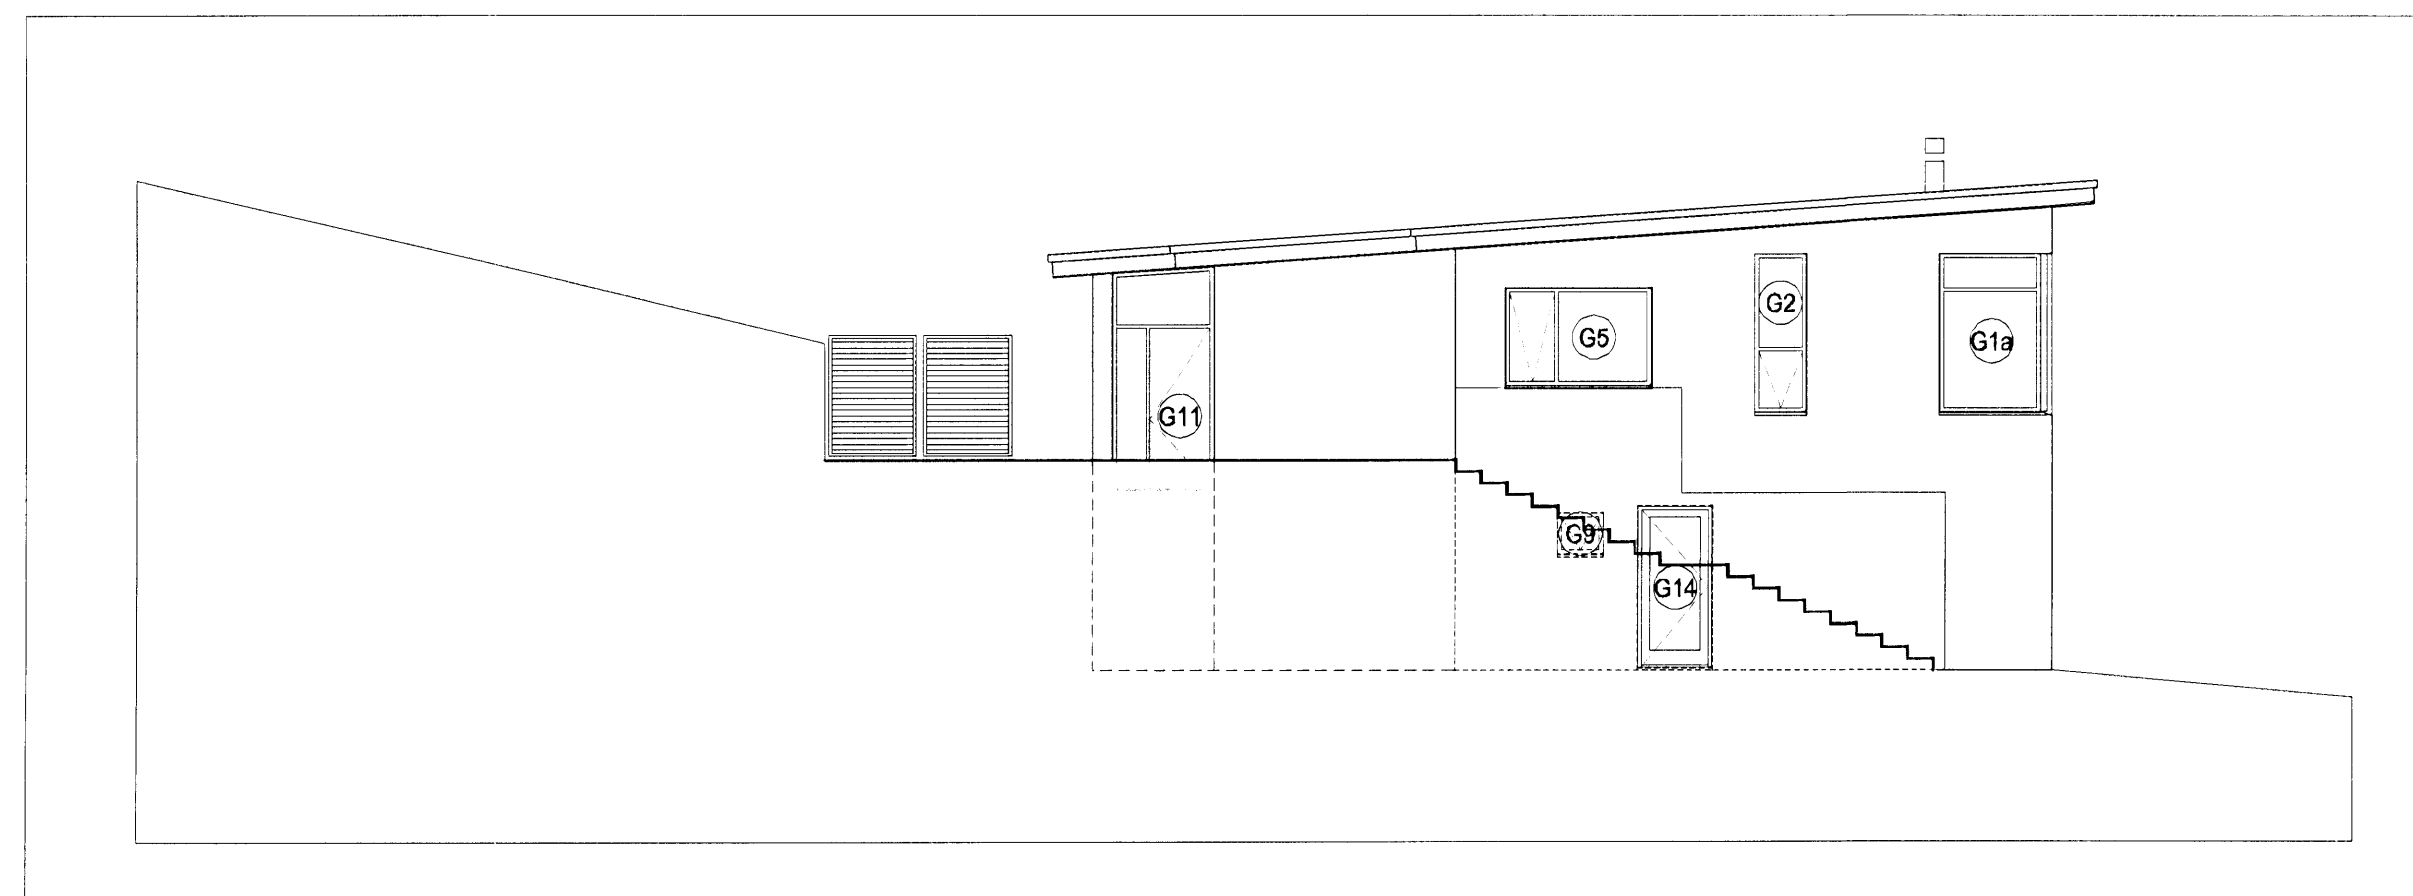

ATH
Máltaka;
Allar málsetningar eru smíðamál
glugga og hurða
Litur að utanverðu; RAL 9005
Litur að innanverðu; RAL 9010

GLUGGAR OG ÚTIHURÐIR
mkv. 1:50

AUSTURHLIÐ
mkv. 1:100

NORÐURHLIÐ
mkv. 1:100

VESTURHLIÐ
mkv. 1:100

SÚÐURHLIÐ
mkv. 1:100