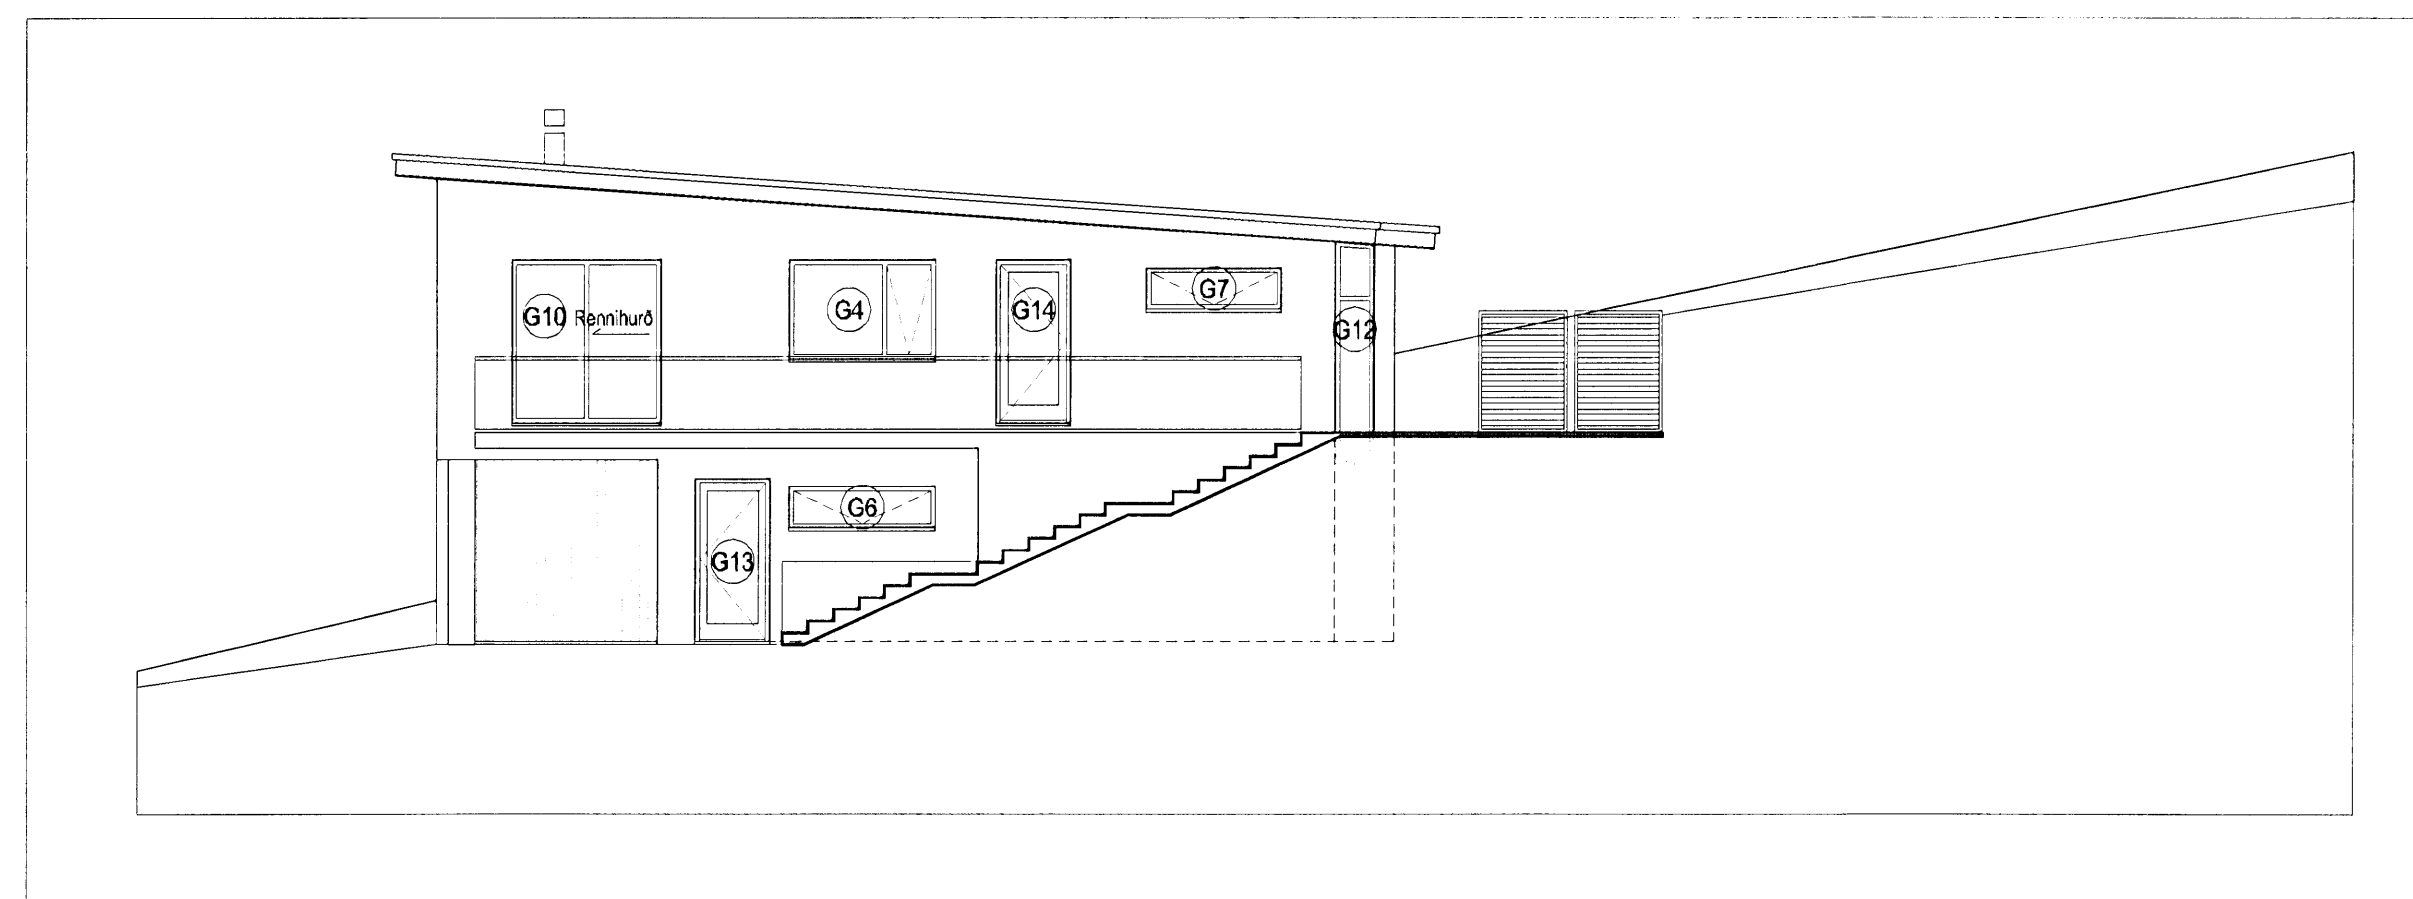

ATH
Máltaka;
Allar málsetningar eru smíðamál
glugga og hurða
Litur að utanverðu; RAL 9005
Litur að innanverðu; RAL 9010

GLUGGAR OG ÚTIHURÐIR
mkv. 1:50

AUSTURHLIÐ
mkv. 1:100

NORÐURHLIÐ
mkv. 1:100

VESTURHLIÐ
mkv. 1:100

SÚÐURHLIÐ
mkv. 1:100