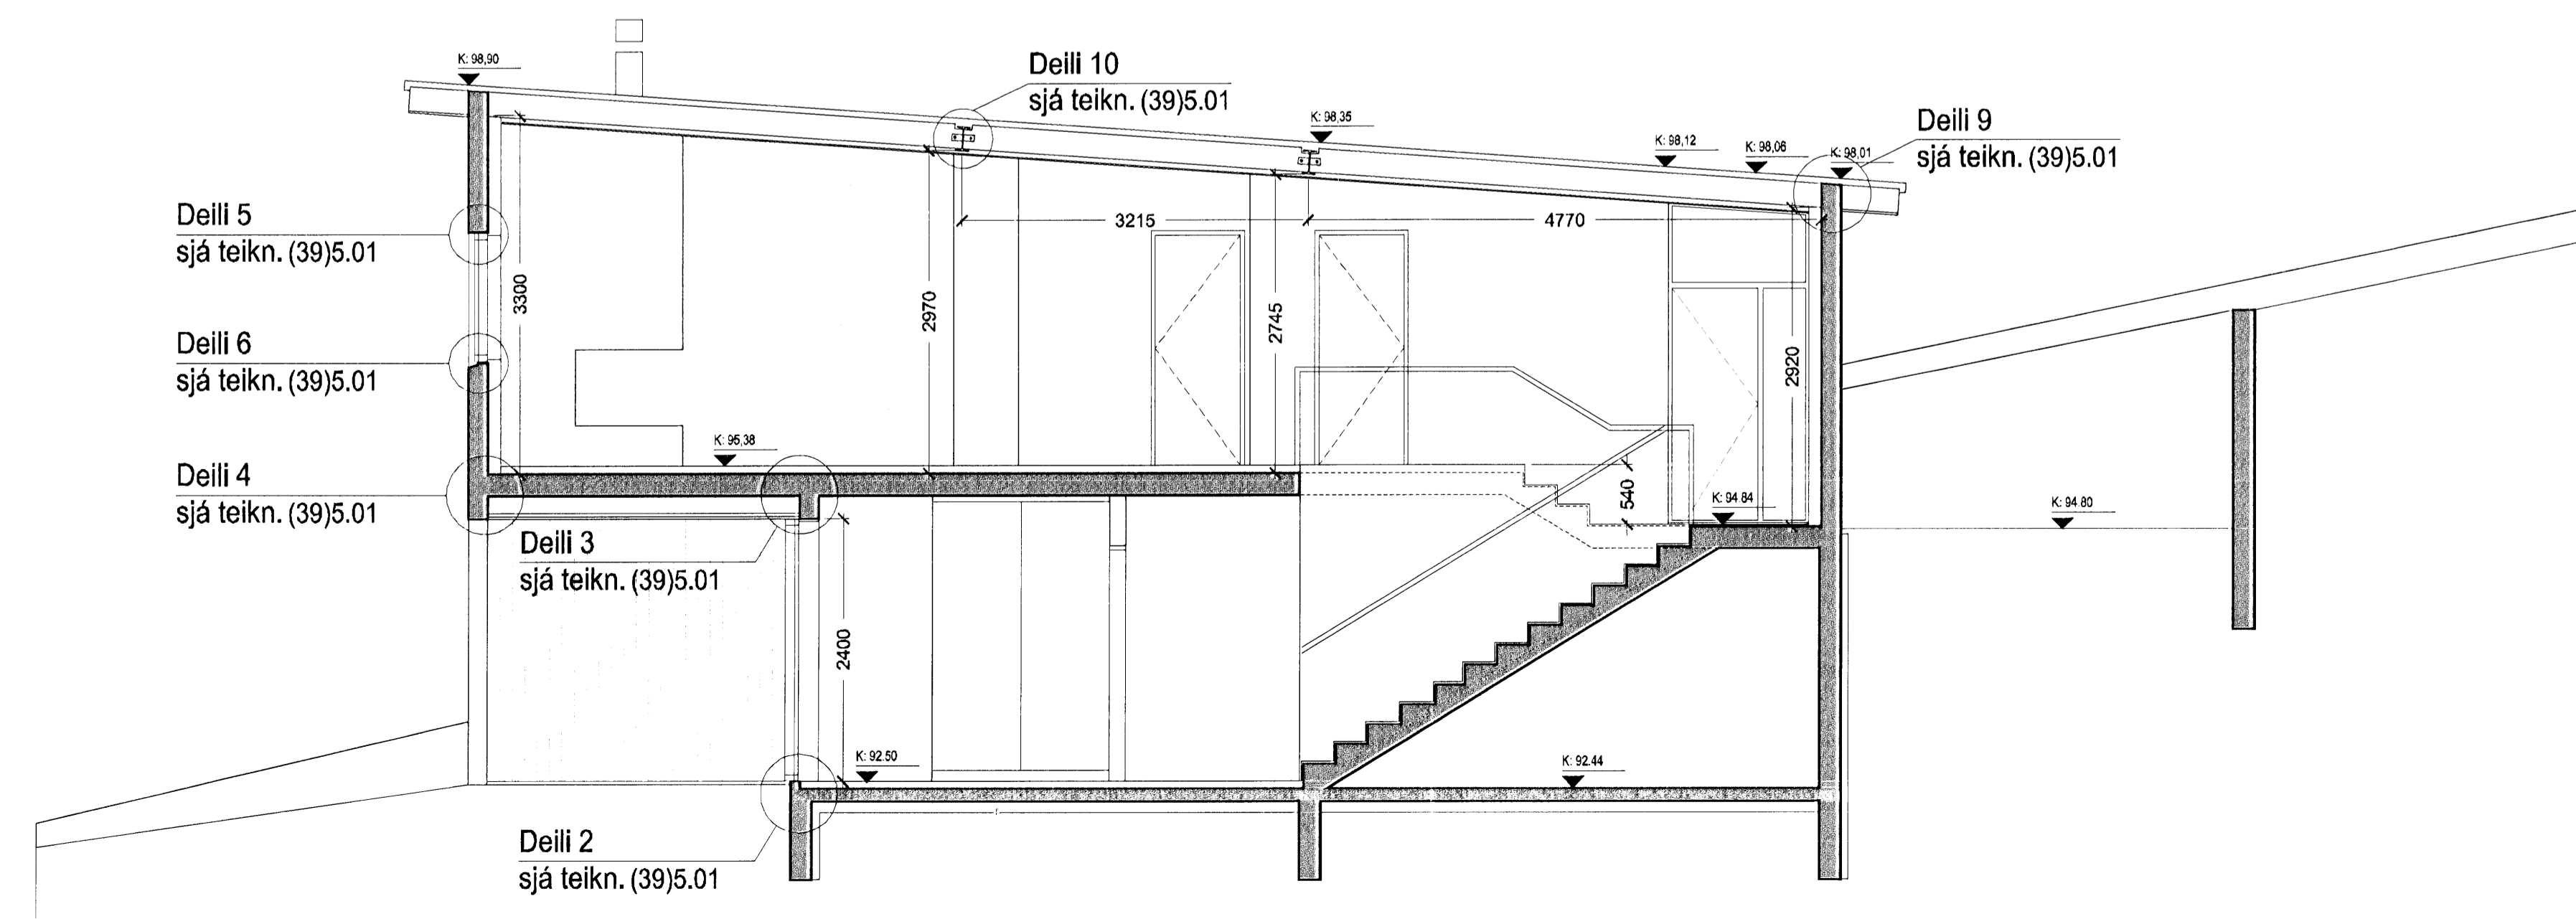

GRUNNMYND 2. HÆÐAR í mkv. 1:50

SNID A-A í mkv. 1:50

Einbýlishús
 Brekkuás 4
Verkefning
 Yfirlitsmynd
 Grunnmynd 2. hæðar og Sn0 A-A
 MKV: 1:50
 DAGS: 30.10.2008
 TEIKNAD: JBE
 SKRÁ: G1.dwg
(39)3.02

Jón Ben Einarsson BFI
 kt: 190665-4299