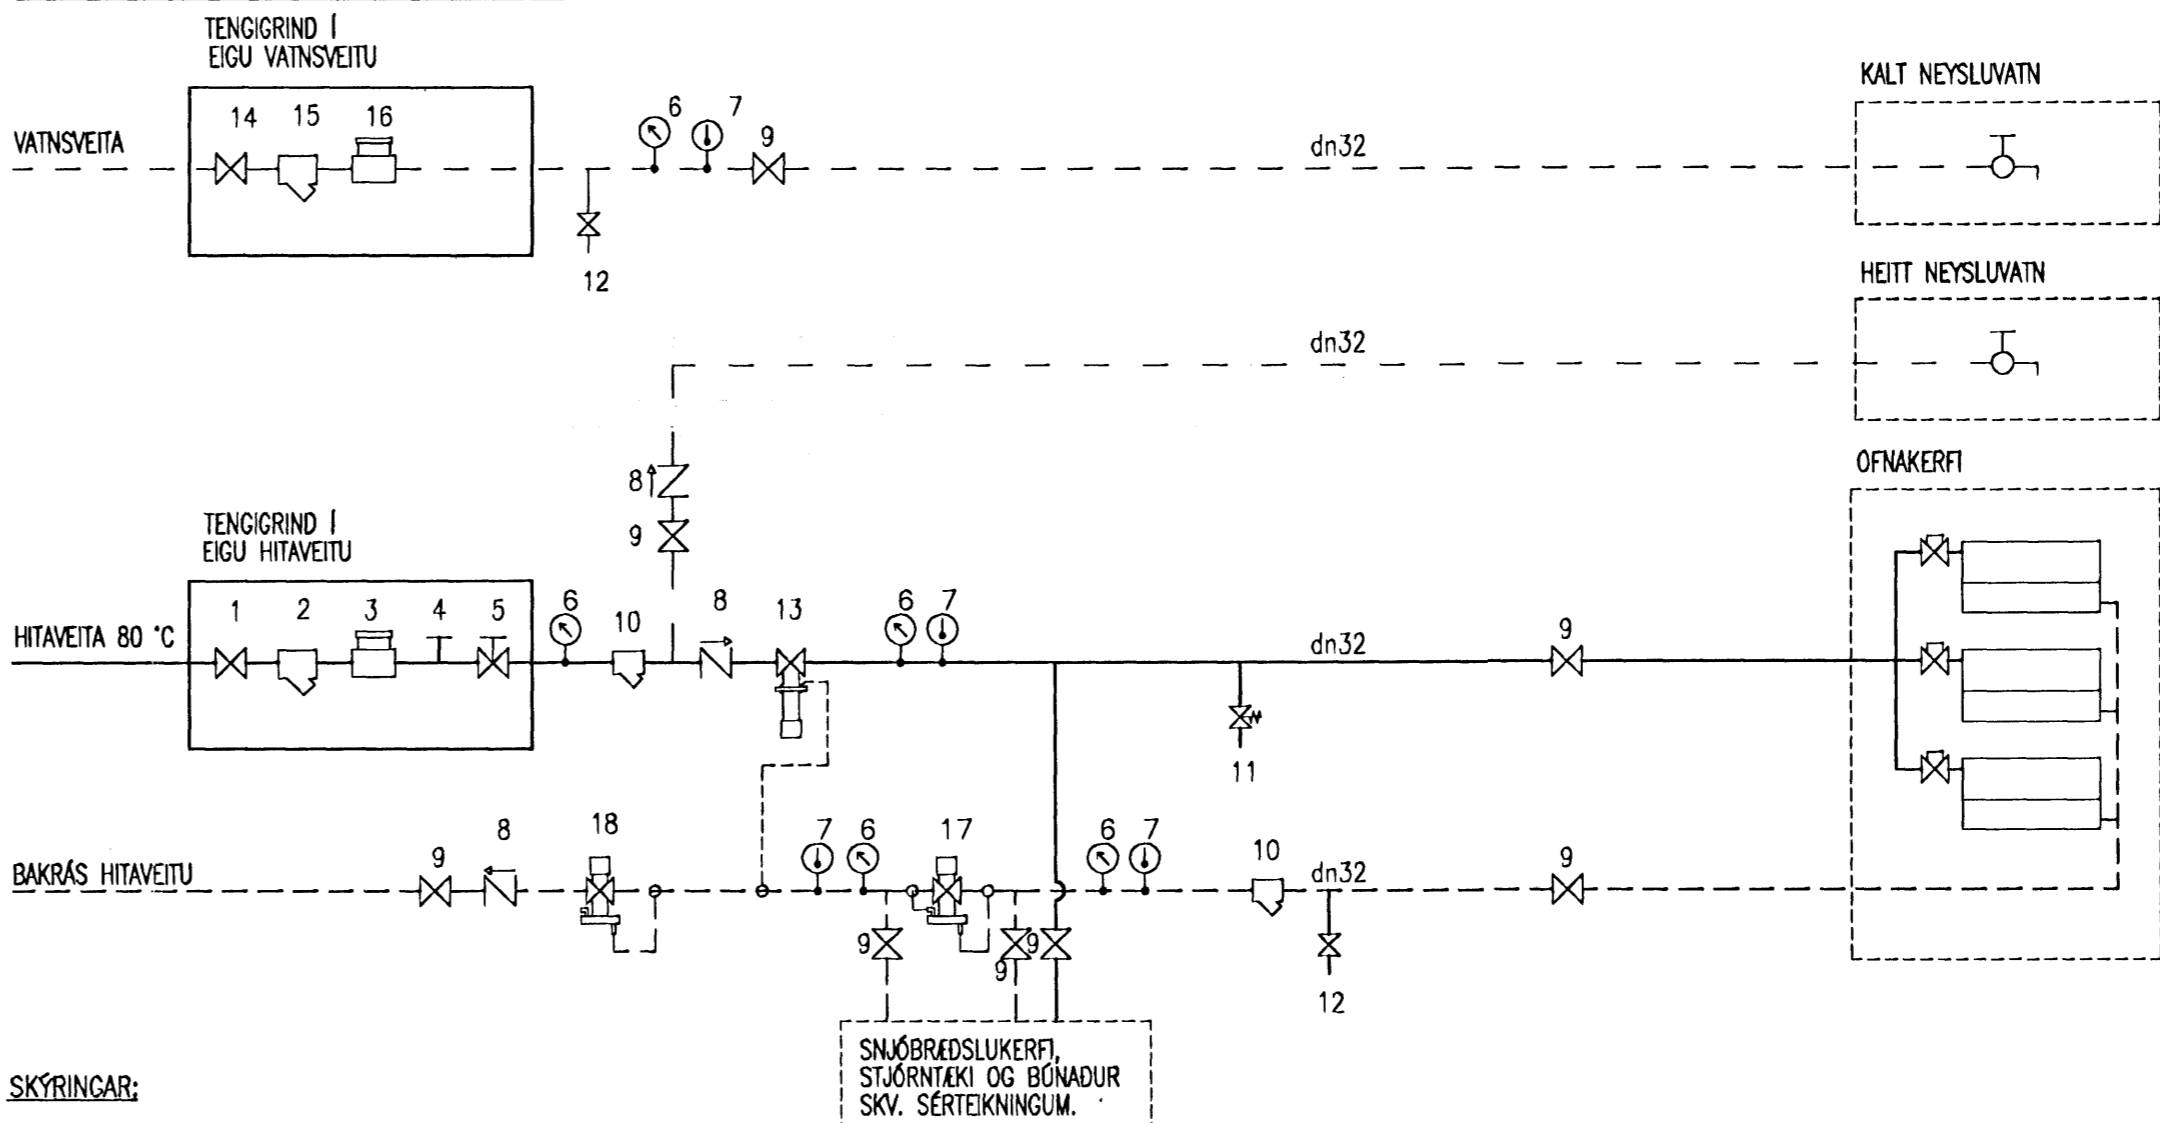

SKEMATÍSK TENGIMYND

SKYRINGAR:

1. INNTAKSLOKI HITAVEITU
2. INNTAKSSÍA HITAVEITU
3. MÆLIR HITAVEITU
4. MÆLISTÓTUR
5. LOKI SKILUR MILLI HITAVEITU OG LAGNAKERFIS HÓSS
6. ÞRÝSTINGSMELIR
7. HITAMELIR
8. EINSTREYMISLOKI
9. KÖLULOKI
10. SÍA
11. ÖRYGGISLOKI Ø15 OPNI VID 6 BAR
12. TEMINGARLOKI MED SLÖNGUSTÓT
13. ÞRÝSTJAFNARI DANFOSS AVP 20 MISMUNAR. 0.2 BAR
14. INNTAKSLOKI VATNSVEITU
15. INNTAKSSÍA VATNSVEITU
16. MÆLIR EDA PLASS FYRIR MÆLI VATNSVEITU
17. DANFOSS AVDO 20 – TENDUR SEM FRAMHÁHLAUPSLOKI
18. DANFOSS AVDA 20 – TENDUR SEM MÓÞRÝSTJAFNARI

OFNATAFLA 4. HÆÐ											
NÚMÉR	STAÐSETNING	VARMAÐ.	OFNAVAL	HÆÐ	LENGD	BYKKT	AFKOST	OFNLOKI	OFNAFESTINGAR		
		W		mm	mm	mm	W	Stíllitala*	A vegg, steyptan	A vegg, létlan	A gólf
4.01	Anddyri	552	Voryl B-60/50	600	500	70	513	AB Túrlöki	2	X	
4.02	Stofa	1.169	Voryl E-30/140	300	1.400	160	1.609	CB Túrlöki	5	X	
4.03	Svefnherbergi	939	Voryl A-60/100	600	1.000	50	733	AD Túrlöki	3	X	
4.04	Baðherbergi	211	Voryl A-50/60	500	600	50	378	CD Túrlöki	2		X
4.05	Geymsla	562	Voryl A-60/100	600	1.000	70	630	AB Túrlöki	3	X	
4.06	Anddyri	521	Voryl B-60/40	600	400	70	410	CD Túrlöki	2	X	
4.07	Stofa	1.169	Voryl C-30/140	300	1.400	100	1.114	AD Túrlöki	4	X	
4.08	Svefnherbergi	399	Voryl A-60/100	600	1.000	50	733	CB Túrlöki	3	X	
4.09	Baðherbergi	211	Voryl A-50/60	500	600	50	378	CD Túrlöki	2		X
4.10	Geymsla	268	Voryl A-50/60	500	600	50	378	AB Túrlöki	2	X	
4.11	Anddyri	521	Voryl B-60/40	600	400	70	410	AB Túrlöki	2	X	
4.12	Stofa	1.169	Voryl C-30/140	300	1.400	100	1.114	CB Túrlöki	4	X	
4.13	Svefnherbergi	399	Voryl A-60/100	600	1.000	50	733	AD Túrlöki	3	X	
4.14	Baðherbergi	211	Voryl A-50/60	500	600	50	378	AB Túrlöki	2		X
4.15	Geymsla	268	Voryl A-50/60	500	600	50	378	CD Túrlöki	2	X	
4.16	Anddyri	521	Voryl B-60/40	600	400	70	410	CD Túrlöki	2	X	
4.17	Stofa	1.169	Voryl C-30/140	300	1.400	100	1.114	AD Túrlöki	4	X	
4.18	Svefnherbergi	399	Voryl A-60/100	600	1.000	50	733	CB Túrlöki	3	X	
4.19	Baðherbergi	211	Voryl A-50/60	500	600	50	378	CD Túrlöki	2		X
4.20	Geymsla	268	Voryl A-50/60	500	600	50	378	AB Túrlöki	2	X	
4.21	Anddyri	552	Voryl B-60/50	600	500	70	513	AB Túrlöki	2	X	
4.22	Stofa	1.169	Voryl C-30/140	300	1.400	100	1.114	CD Túrlöki	4	X	
4.23	Svefnherbergi	399	Voryl A-60/100	600	1.000	50	733	AD Túrlöki	3	X	
4.24	Baðherbergi	211	Voryl A-50/60	500	600	50	378	AB Túrlöki	2		X
4.25	Geymsla	552	Voryl A-50/100	500	1.000	50	630	CD Túrlöki	3	X	
4.26	Lýfuhús	766	Voryl B-40/120	400	1.200	70	906	AD Túrlöki	4