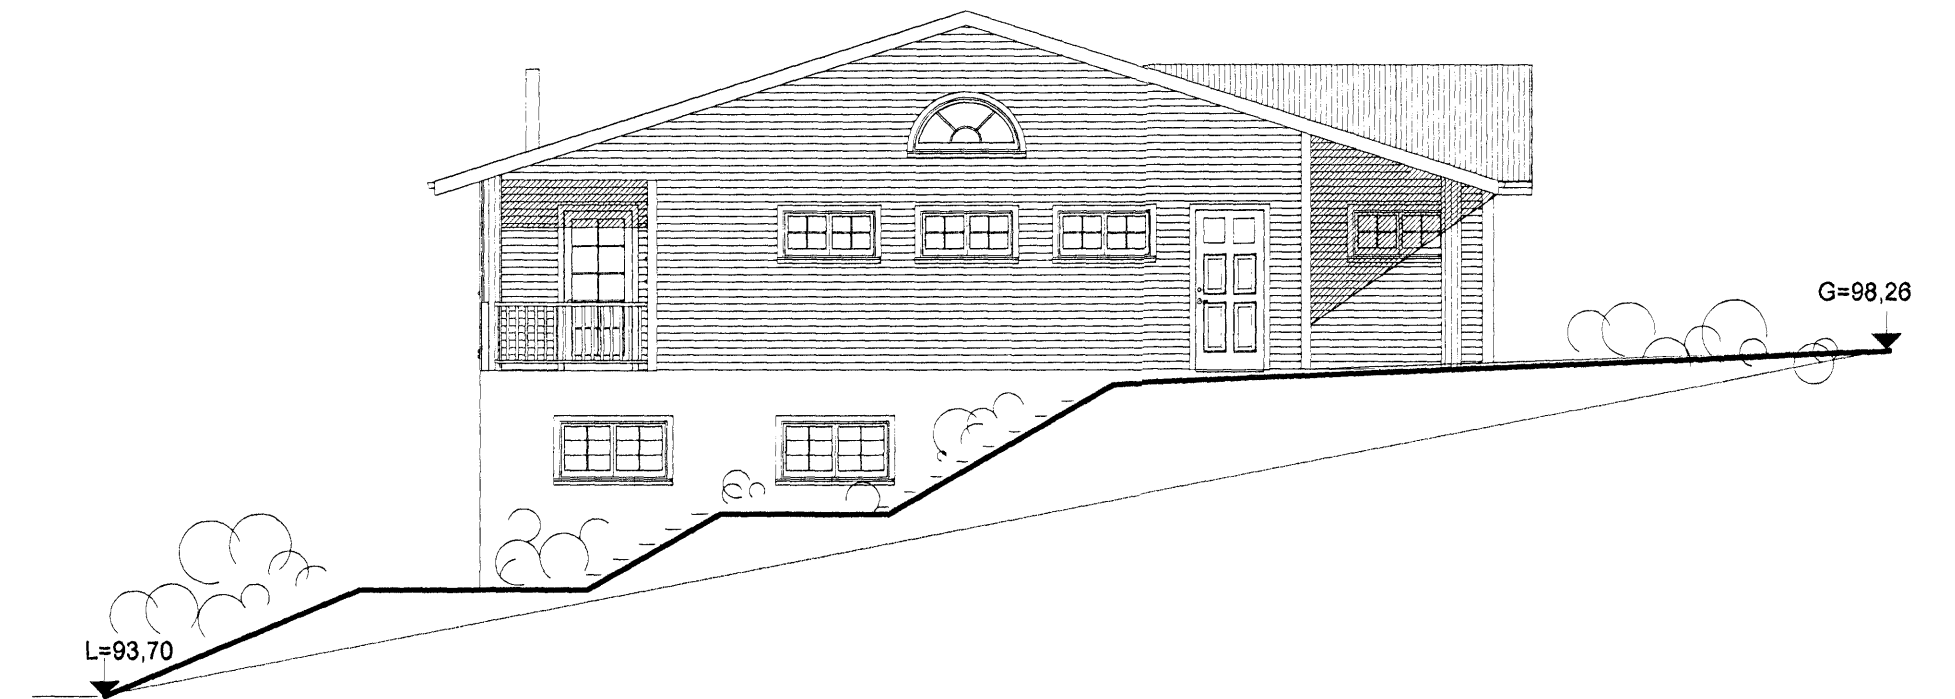

VESTURHLIÐ, 1:100

NORÐURHLIÐ, 1:100

AUSTURHLIÐ, 1:100

SUÐURHLIÐ, 1:100

BO = Björgunarpop amk. 50 x 60 cm (b x h)

Breytingar: A-22.02.2007-Kjallaraglugga á
Norðurhlíð bætt við.
Breyting: B-15.04.2007-Útgeymsla við suðurenda húss
gluggi stækkaður.
Breyting: C-10.07.2007-Aðkomu að útgeymslu breytt.
Breyting: D-07.01.2008-Skráningarnúmer fært inn.
Breyting: E-17.02.2008-Teikning samræmd teikn.
framleiðanda.