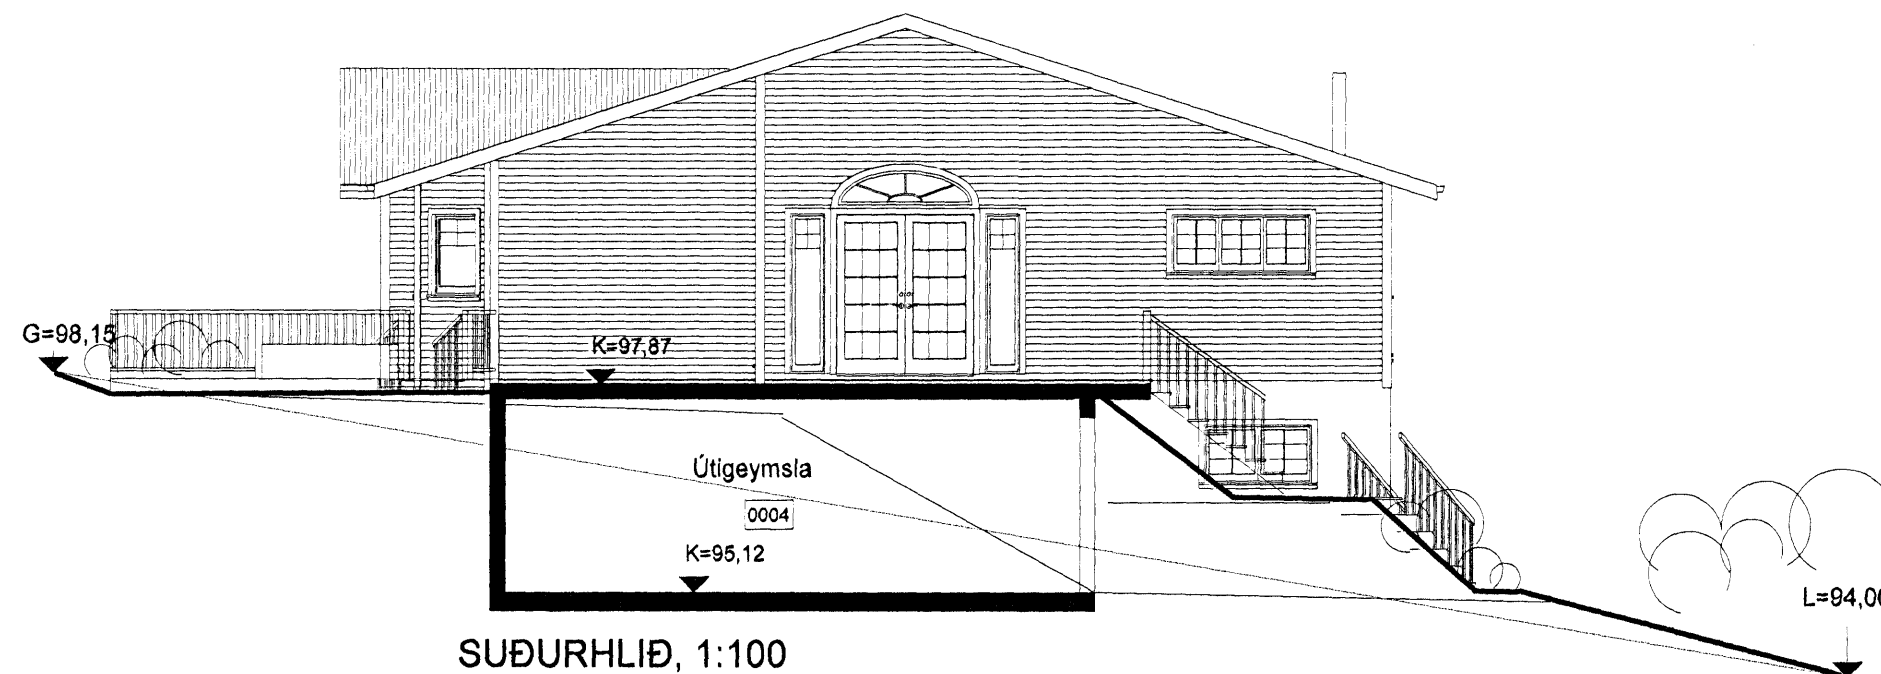

VESTURHLIÐ, 1:100

NORÐURHLIÐ, 1:100

AUSTURHLIÐ, 1:100

SUÐURHLIÐ, 1:100

BO = Björgunarpop amk. 50 x 60 cm (b x h)

Breytingar: A-22.02.2007-Kjallaraglugga á
Norðurhlíð bætt við.
Breyting: B-15.04.2007-Útgeymsla við suðurenda húss
gluggi stækkaður.
Breyting: C-10.07.2007-Aðkomu að útgeymslu breytt.
Breyting: D-07.01.2008-Skráningarnúmer fært inn.
Breyting: E-17.02.2008-Teikning samræmd teikn.
framleiðanda.

HUGVERK HÖNNUNARÞJÓNUSTA
STEFÁN INGÓLFBSSON ARKITEKT
stefanlax2@simnet.is s:848-1316

Skógarás E, Hafnarfirði

Kópavogi 01.01.2007
Verkefni nr. 354, Teikning nr. 0354-sing-0003-E